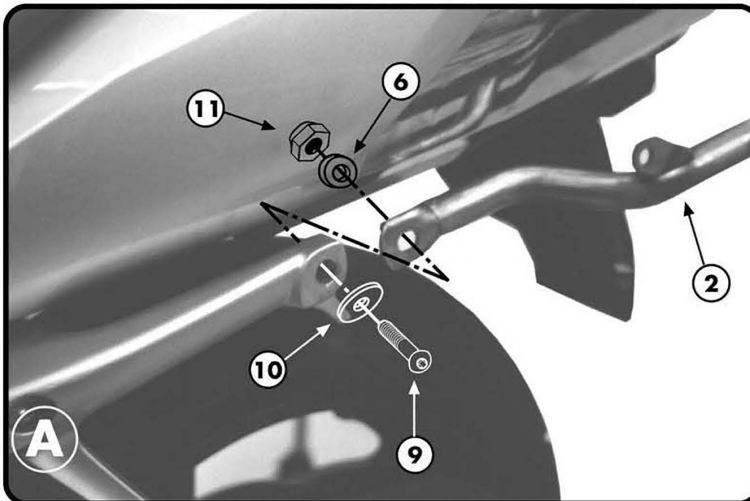

SPECIFIKUS RÖGZÍTŐ CSOMAG
WINGRACK RENDSZERHEZ

HONDA VFR800 '02/'03
VTEC

SZERELÉSI ÚTMUTATÓ

FELSZERELÉS A NYEREG ALATT

SPECIFIKUS RÖGZÍTŐ CSOMAG
WINGRACK RENDSZERHEZ

HONDA VFR800 '02/'03
VTEC

SZERELÉSI ÚTMUTATÓ

A rendszámtábla tartó bal oldala alsó nézetből