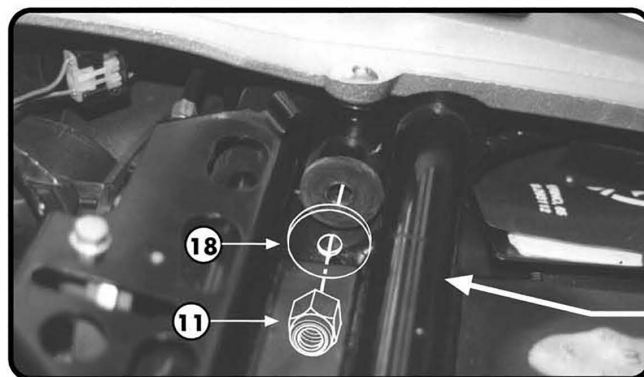

SPECIFIKUS RÖGZÍTŐ CSOMAG
WINGRACK RENDSZERHEZ

HONDA VFR800 '02/'03
VTEC

SZERELÉSI ÚTMUTATÓ

FELSZERELÉS A NYEREG ALATT

SPECIFIKUS RÖGZÍTŐ CSOMAG
WINGRACK RENDSZERHEZ

HONDA VFR800 '02/'03
VTEC

SZERELÉSI ÚTMUTATÓ

A rendszámtábla tartó bal oldala alsó nézetből