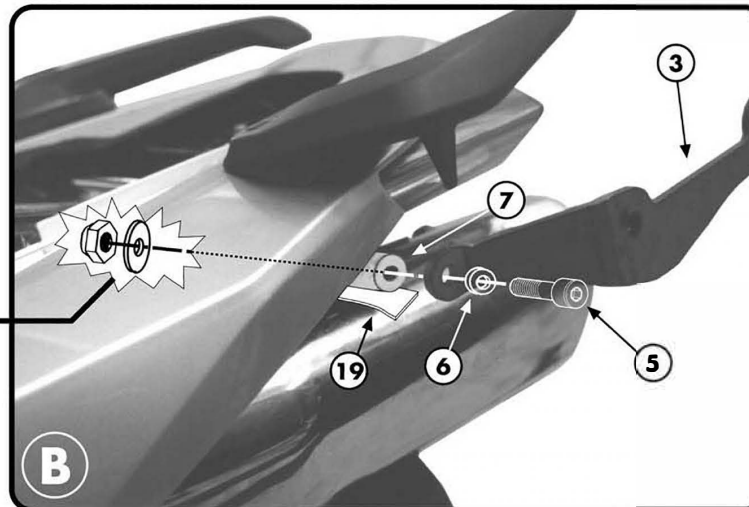

SPECIFIKUS RÖGZÍTŐ CSOMAG
WINGRACK RENDSZERHEZ

HONDA VFR800 '02/'03
VTEC

SZERELÉSI ÚTMUTATÓ

FELSZERELÉS A NYEREG ALATT

SPECIFIKUS RÖGZÍTŐ CSOMAG
WINGRACK RENDSZERHEZ

HONDA VFR800 '02/'03
VTEC

SZERELÉSI ÚTMUTATÓ

A rendszámtábla tartó bal oldala alsó nézetből