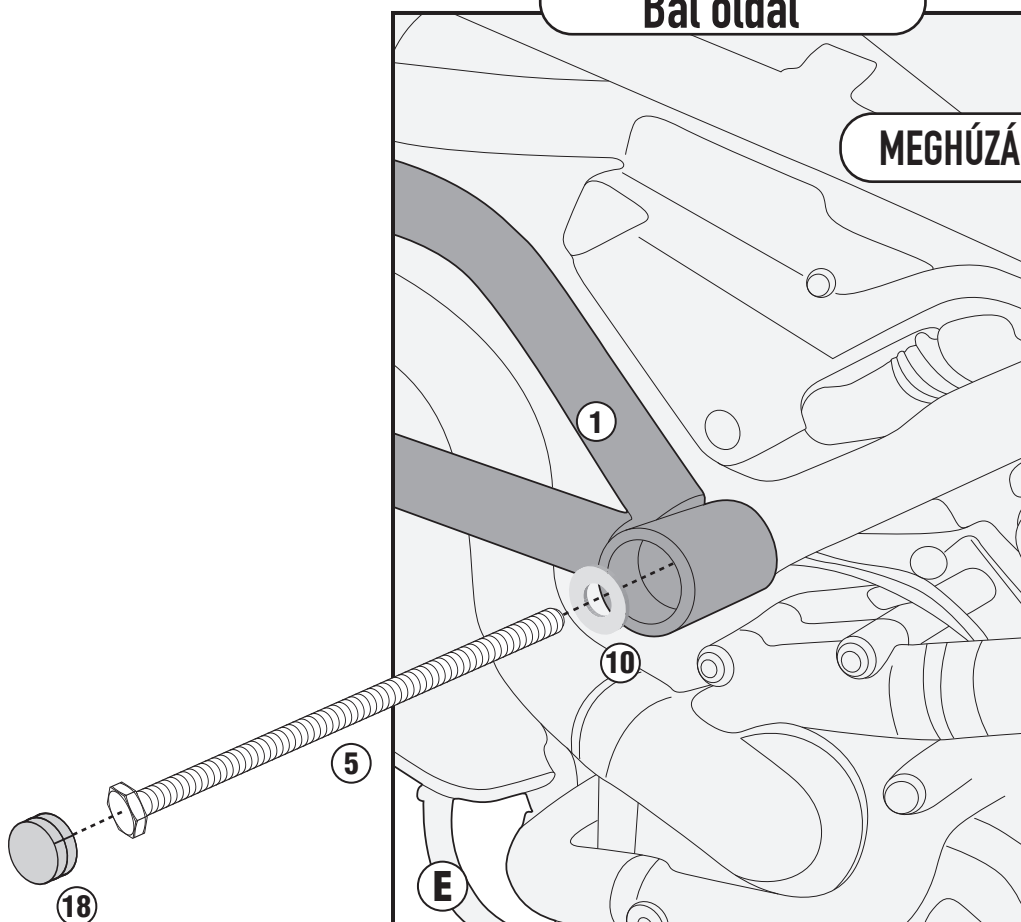

TN7406B - KN7406B

Specialis Bukócső

DUCATI MULTISTRADA 950 (2017/2019) - DUCATI MULTISTRADA 1200 (2015/2019)
DUCATI MULTISTRADA 1260 (2018/2019)

N°	Leírás	Méret	Kód	Mennyiség
1	Bukócső	-	TN7406BDXS TN7406BSXS	2 (Jobb;Bal)
2	Rögzítő elem alsó	-	GL2935DXV GL2935SXV	2 (Jobb;Bal)
3	Rögzítő elem alsó		GL4054V	1
4	ÖSSZEKÖTŐ ELEM	-	GL4053V	1
5	Csavar	TE M12x350 1,75mm	12350TE	1
6	Csavar	TECF M8x20	820TECF	2
7	Csavar	TECF M6x30	630TECF	3
8	Csavar	TECF M8x30	830TECF	2
9	Csavar	TBEIFN M6x14	614TBEIFN	1
10	Alátét	Ø12	12RON	2
11	Alátét	Ø6x18 Sp.1,5mm	618RON	2
12	Alátét	Ø8	820RON	2
13	Alátét	Ø6	6RON	1
14	Anya	M12	12DADIAR	1
15	Anya	M6 (H 6mm)	6DADIAFL	2
16	Távtartó	Ø10x9,8 8,2mm	C10L9,8F8,2T	2
17	Gumi Szilent	-	Z268-2	2
18	Kupak	Ø32	Z2374	2

DUCATI MULTISTRADA 1260 (2018/2019)

CSAK DUCATI MULTISTRADA 1260

Bal oldal

A CSAVAROKAT EL KELL TÁVOLÍTANI A BUKÓCSŐ FELSZERELÉSE ELŐTT. UTÁNA SZERELJE VISSZA ÉS HÚZZA MEG A CSAVAROKAT.

Bal oldal

MEGHÚZÁSI NYOMATÉK 84Nm