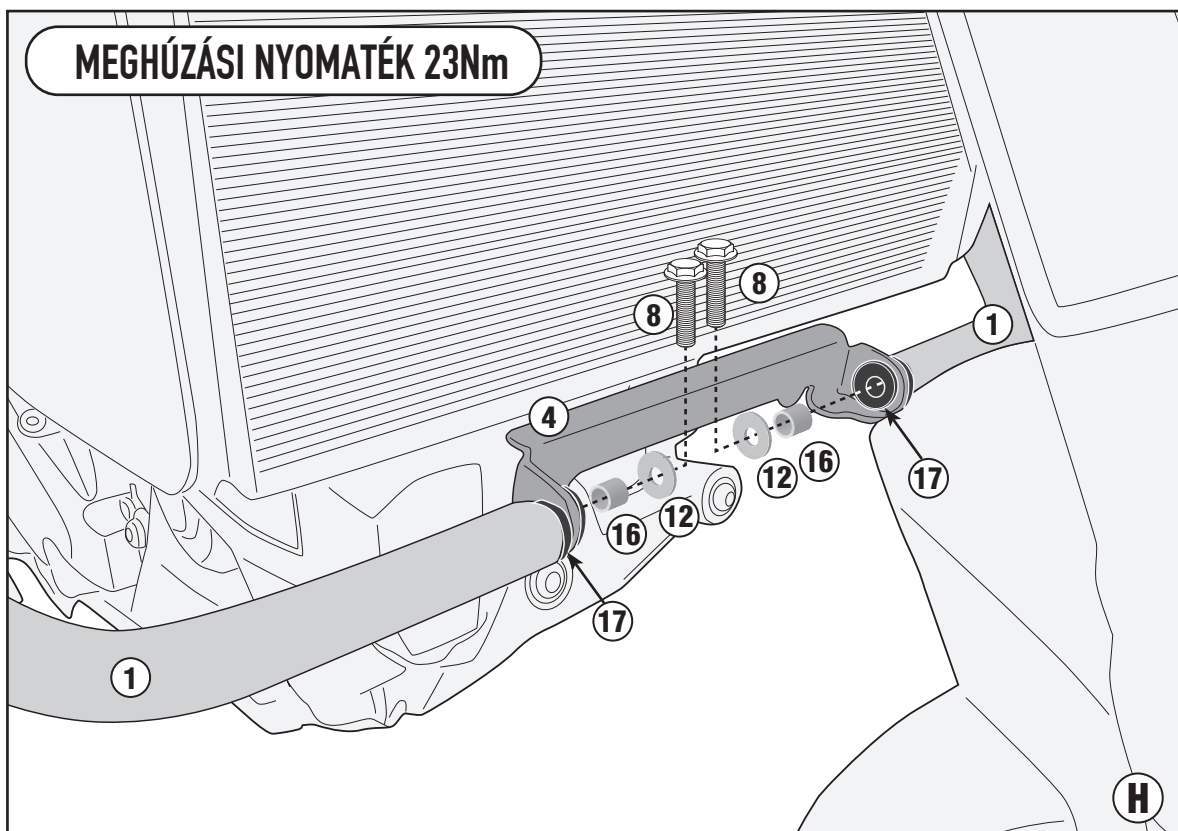

TN7406B - KN7406B Specialis Bukóscő

DUCATI MULTISTRADA 950 (2017/2019) - DUCATI MULTISTRADA 1200 (2015/2019)

DUCATI MULTISTRADA 1260 (2018/2019)