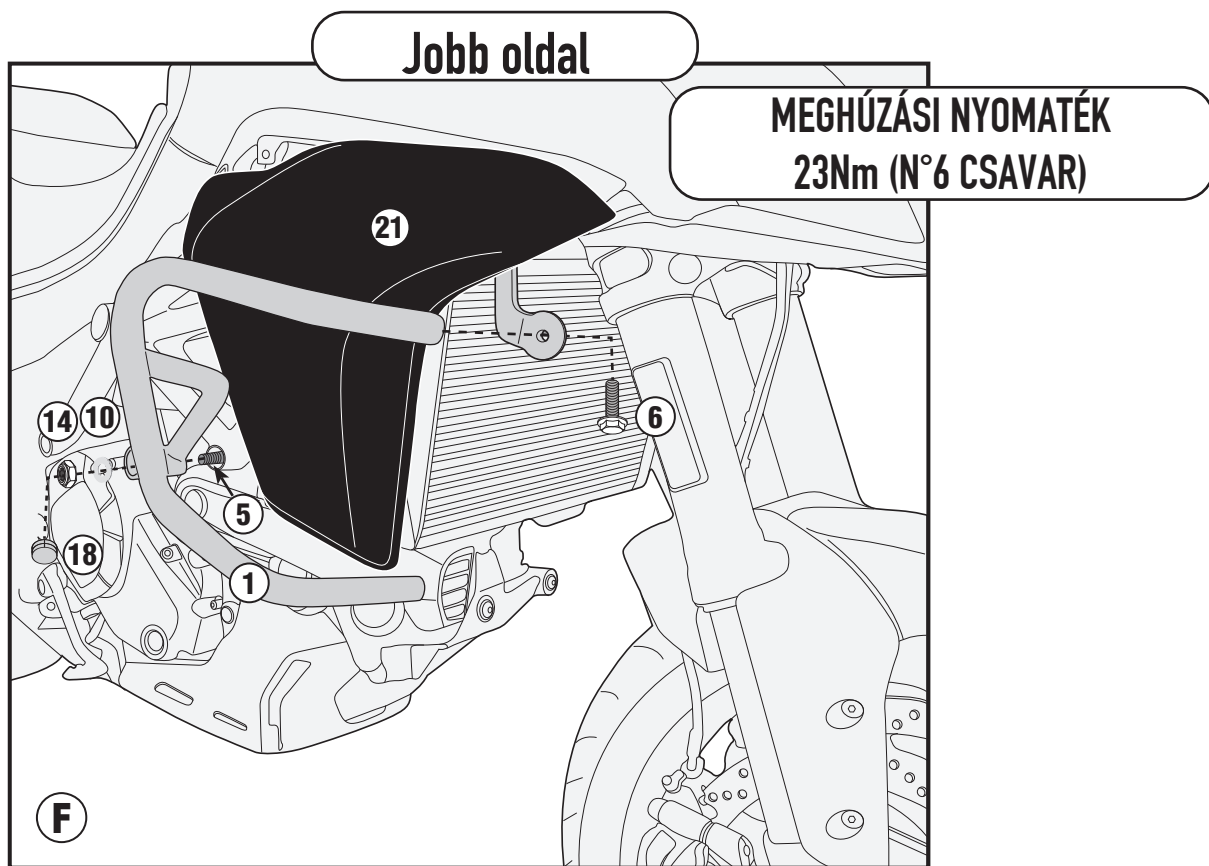

TN7406B - KN7406B

Specialis Bukóscő

DUCATI MULTISTRADA 950 (2017/2019) - DUCATI MULTISTRADA 1200 (2015/2019)

DUCATI MULTISTRADA 1260 (2018/2019)