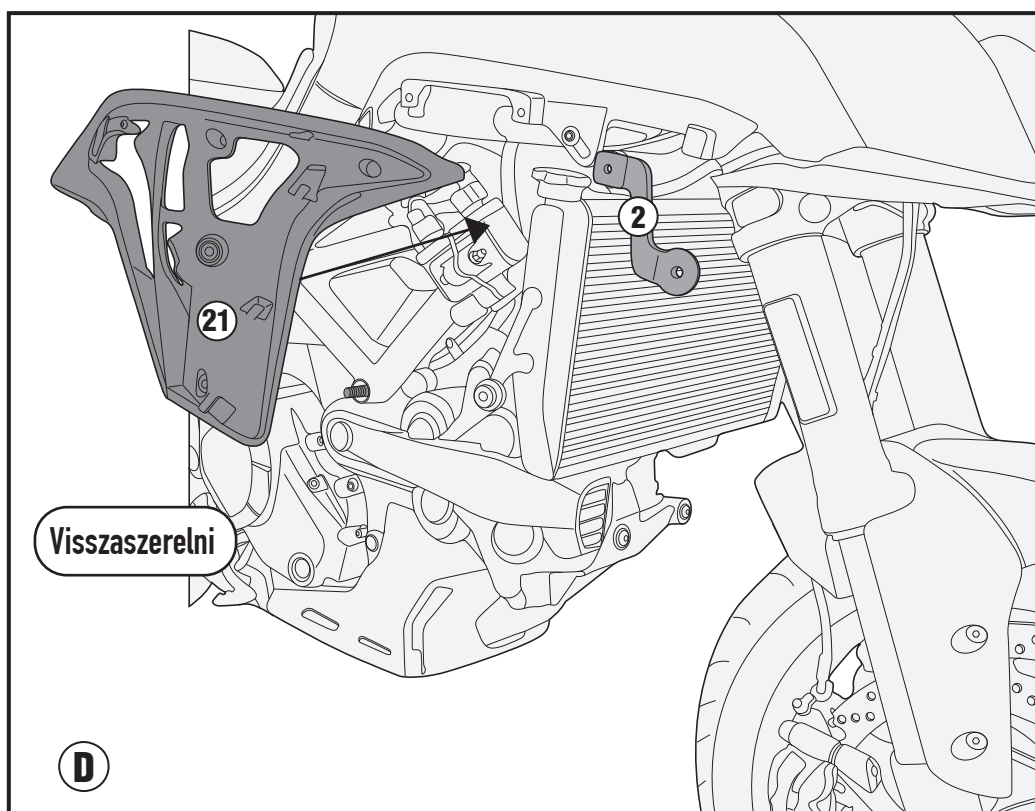

TN7406B - KN7406B

Specialis Bukóscő

DUCATI MULTISTRADA 950 (2017/2019) -DUCATI MULTISTRADA 1200 (2015/2019)

DUCATI MULTISTRADA 1260 (2018/2019)