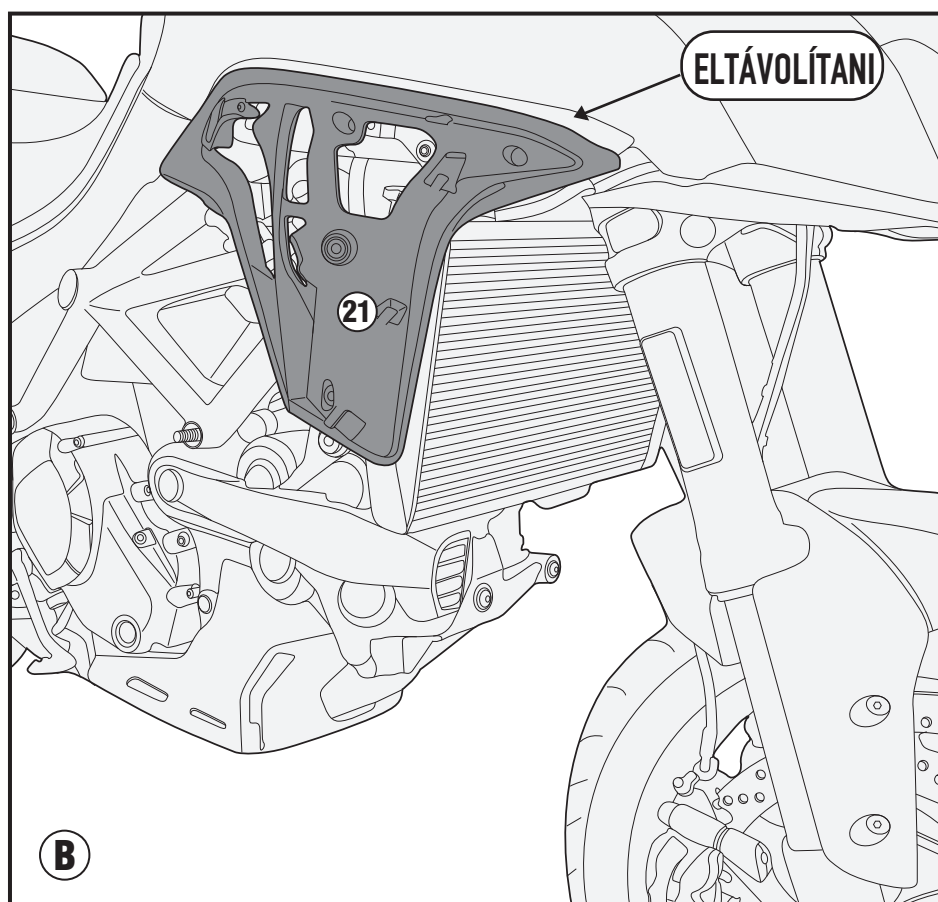

TN7406B - KN7406B

Specialis Bukócső

DUCATI MULTISTRADA 950 (2017/2019) - DUCATI MULTISTRADA 1200 (2015/2019)
DUCATI MULTISTRADA 1260 (2018/2019)

N°	Leírás	Méret	Kód	Mennyiség
1	Bukócső	-	TN7406BDXS TN7406BSXS	2 (Jobb;Bal)
2	Rögzítő elem alsó	-	GL2935DXV GL2935SXV	2 (Jobb;Bal)
3	Rögzítő elem alsó		GL4054V	1
4	ÖSSZEKÖTŐ ELEM	-	GL4053V	1
5	Csavar	TE M12x350 1,75mm	12350TE	1
6	Csavar	TECF M8x20	820TECF	2
7	Csavar	TECF M6x30	630TECF	3
8	Csavar	TECF M8x30	830TECF	2
9	Csavar	TBEIFN M6x14	614TBEIFN	1
10	Alátét	Ø12	12RON	2
11	Alátét	Ø6x18 Sp.1,5mm	618RON	2
12	Alátét	Ø8	820RON	2
13	Alátét	Ø6	6RON	1
14	Anya	M12	12DADIAR	1
15	Anya	M6 (H 6mm)	6DADIAFL	2
16	Távtartó	Ø10x9,8 8,2mm	C10L9,8F8,2T	2
17	Gumi Szilent	-	Z268-2	2
18	Kupak	Ø32	Z2374	2

TN7406B - KN7406B Specialis Bukócső

DUCATI MULTISTRADA 950 (2017/2019) - DUCATI MULTISTRADA 1200 (2015/2019)

DUCATI MULTISTRADA 1260 (2018/2019)

Figyelem:

**Távolítsa el az eredeti
sárvédő hátsó részét**

TN7406B - KN7406B

DUCATI MULTISTRADA 1260 (2018/2019)

CSAK DUCATI MULTISTRADA 1260

Bal oldal

A CSAVAROKAT EL KELL TÁVOLÍTANI A BUKÓCSŐ FELSZERELÉSE ELŐTT. UTÁNA SZERELJE VISSZA ÉS HÚZZA MEG A CSAVAROKAT.

Bal oldal

MEGHÚZÁSI NYOMATÉK 84Nm