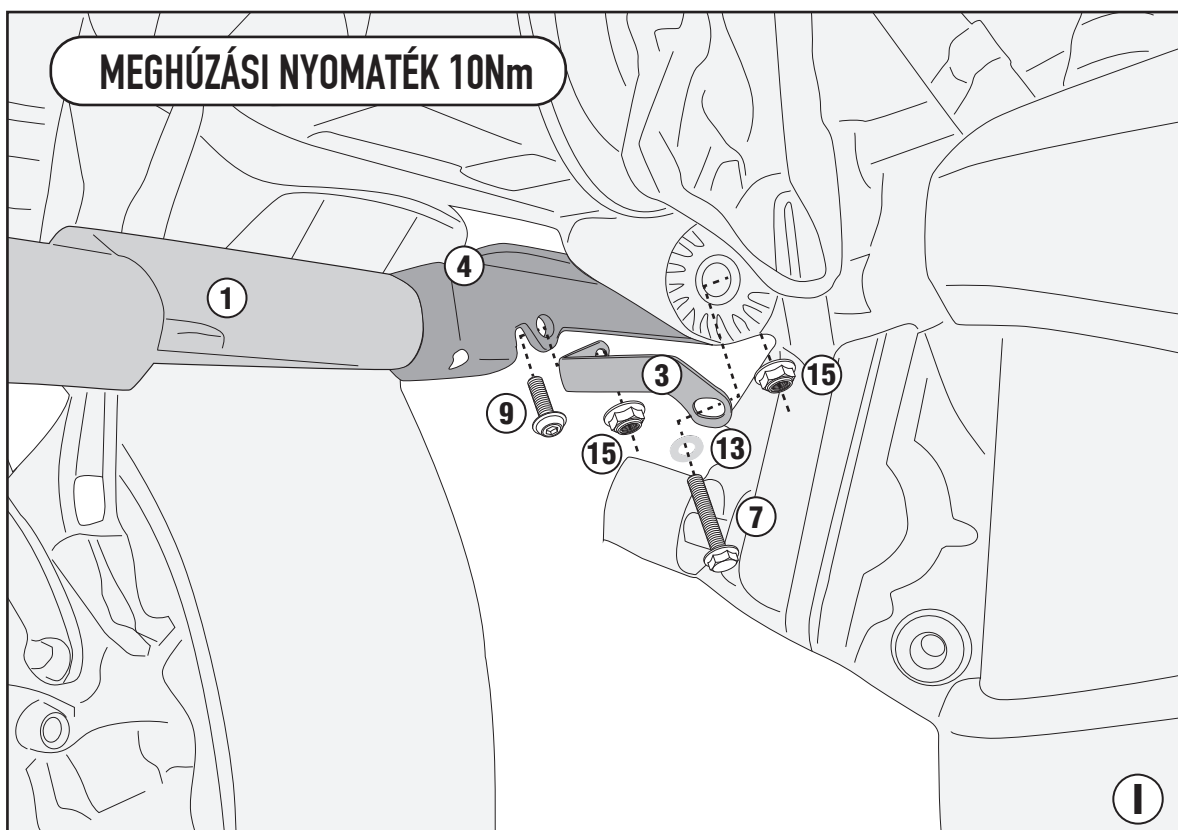

TN7406B - KN7406B Specialis Bukóscő

DUCATI MULTISTRADA 950 (2017/2019) - DUCATI MULTISTRADA 1200 (2015/2019)

DUCATI MULTISTRADA 1260 (2018/2019)