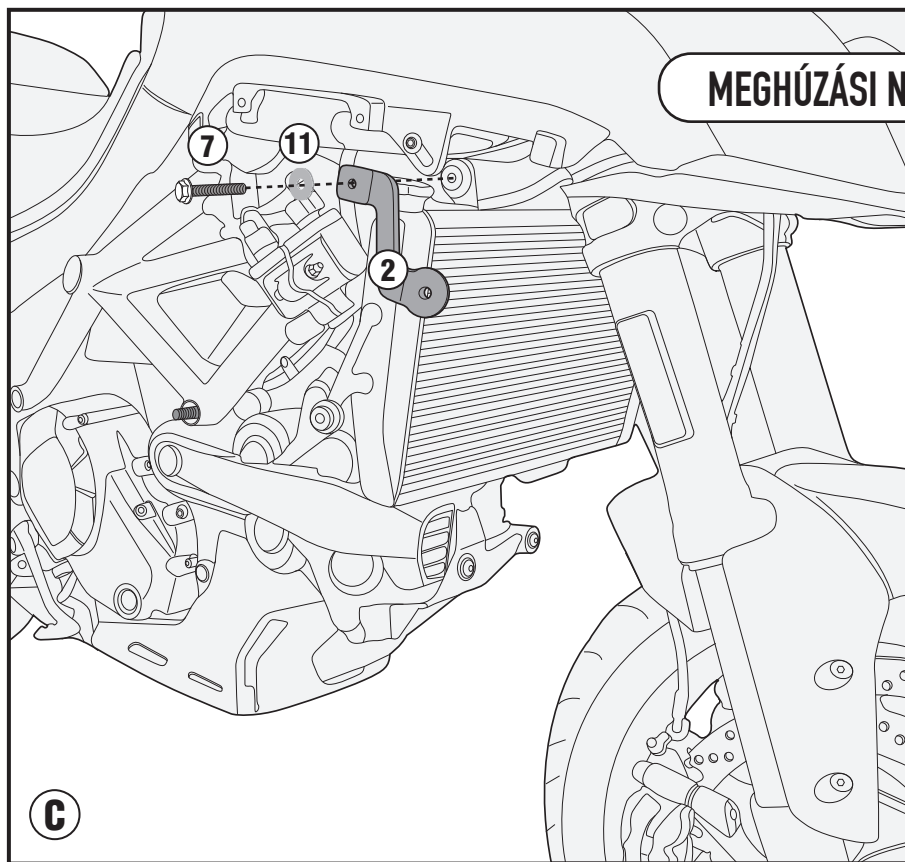

TN7406B - KN7406B

Specialis Bukóscő

DUCATI MULTISTRADA 950 (2017/2019) -DUCATI MULTISTRADA 1200 (2015/2019)

DUCATI MULTISTRADA 1260 (2018/2019)