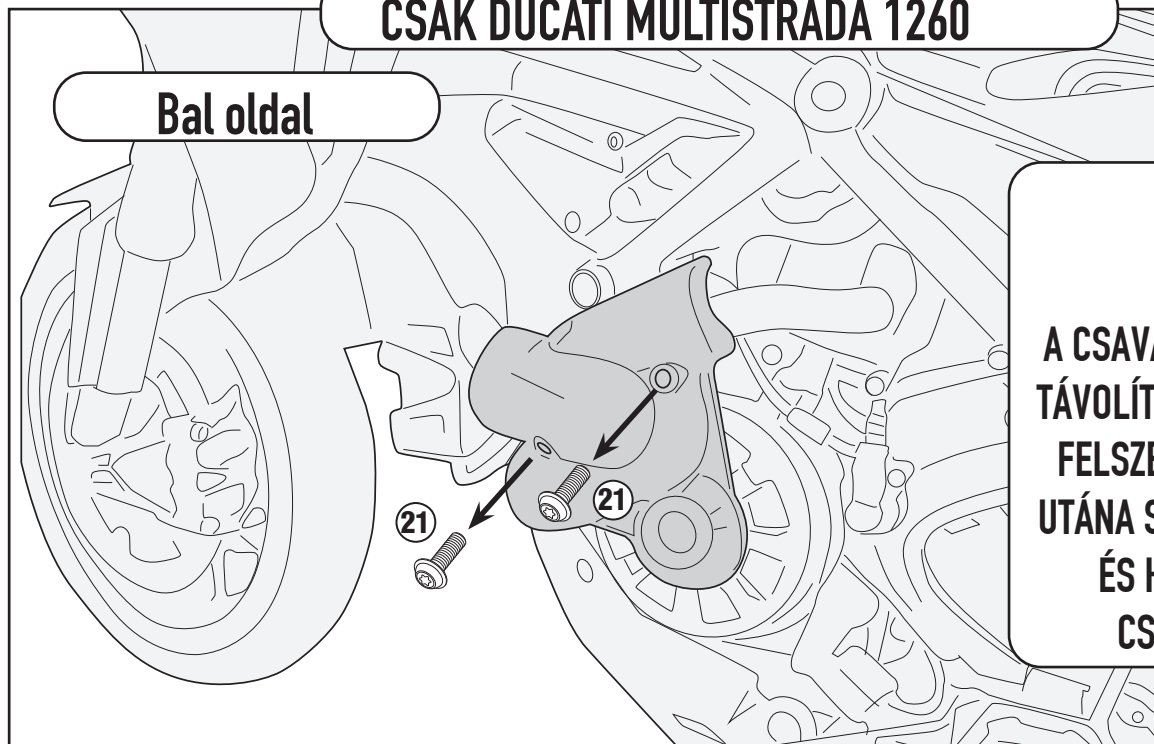

TN7406B - KN7406B

Specialis Bukócső

DUCATI MULTISTRADA 950 (2017/2019) - DUCATI MULTISTRADA 1200 (2015/2019)
DUCATI MULTISTRADA 1260 (2018/2019)

N°	Leírás	Méret	Kód	Mennyiség
1	Bukócső	-	TN7406BDXS TN7406BSXS	2 (Jobb;Bal)
2	Rögzítő elem alsó	-	GL2935DXV GL2935SXV	2 (Jobb;Bal)
3	Rögzítő elem alsó		GL4054V	1
4	ÖSSZEKÖTŐ ELEM	-	GL4053V	1
5	Csavar	TE M12x350 1,75mm	12350TE	1
6	Csavar	TECF M8x20	820TECF	2
7	Csavar	TECF M6x30	630TECF	3
8	Csavar	TECF M8x30	830TECF	2
9	Csavar	TBEIFN M6x14	614TBEIFN	1
10	Alátét	Ø12	12RON	2
11	Alátét	Ø6x18 Sp.1,5mm	618RON	2
12	Alátét	Ø8	820RON	2
13	Alátét	Ø6	6RON	1
14	Anya	M12	12DADIAR	1
15	Anya	M6 (H 6mm)	6DADIAFL	2
16	Távtartó	Ø10x9,8 8,2mm	C10L9,8F8,2T	2
17	Gumi Szilent	-	Z268-2	2
18	Kupak	Ø32	Z2374	2

DUCATI MULTISTRADA 1260 (2018/2019)

CSAK DUCATI MULTISTRADA 1260

Bal oldal

A CSAVAROKAT EL KELL TÁVOLÍTANI A BUKÓCSŐ FELSZERELÉSE ELŐTT. UTÁNA SZERELJE VISSZA ÉS HÚZZA MEG A CSAVAROKAT.

Bal oldal

MEGHÚZÁSI NYOMATÉK 84Nm