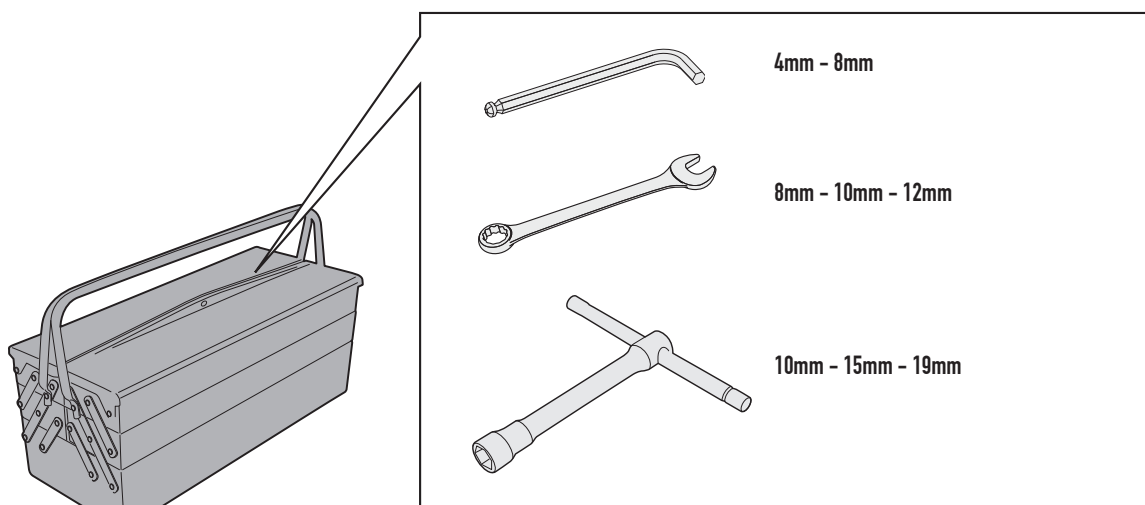

TN7406B - KN7406B

Specialis Bukócső

DUCATI MULTISTRADA 950 (2017/2019) - DUCATI MULTISTRADA 1200 (2015/2019)
DUCATI MULTISTRADA 1260 (2018/2019)

N°	Leírás	Méret	Kód	Mennyiség
1	Bukócső	-	TN7406BDXS TN7406BSXS	2 (Jobb;Bal)
2	Rögzítő elem alsó	-	GL2935DXV GL2935SXV	2 (Jobb;Bal)
3	Rögzítő elem alsó		GL4054V	1
4	ÖSSZEKÖTŐ ELEM	-	GL4053V	1
5	Csavar	TE M12x350 1,75mm	12350TE	1
6	Csavar	TECF M8x20	820TECF	2
7	Csavar	TECF M6x30	630TECF	3
8	Csavar	TECF M8x30	830TECF	2
9	Csavar	TBEIFN M6x14	614TBEIFN	1
10	Alátét	Ø12	12RON	2
11	Alátét	Ø6x18 Sp.1,5mm	618RON	2
12	Alátét	Ø8	820RON	2
13	Alátét	Ø6	6RON	1
14	Anya	M12	12DADIAR	1
15	Anya	M6 (H 6mm)	6DADIAFL	2
16	Távtartó	Ø10x9,8 8,2mm	C10L9,8F8,2T	2
17	Gumi Szilent	-	Z268-2	2
18	Kupak	Ø32	Z2374	2

TN7406B - KN7406B Specialis Bukócső

DUCATI MULTISTRADA 950 (2017/2019) - DUCATI MULTISTRADA 1200 (2015/2019)

DUCATI MULTISTRADA 1260 (2018/2019)

Figyelem:

**Távolítsa el az eredeti
sárvédő hátsó részét**

TN7406B - KN7406B