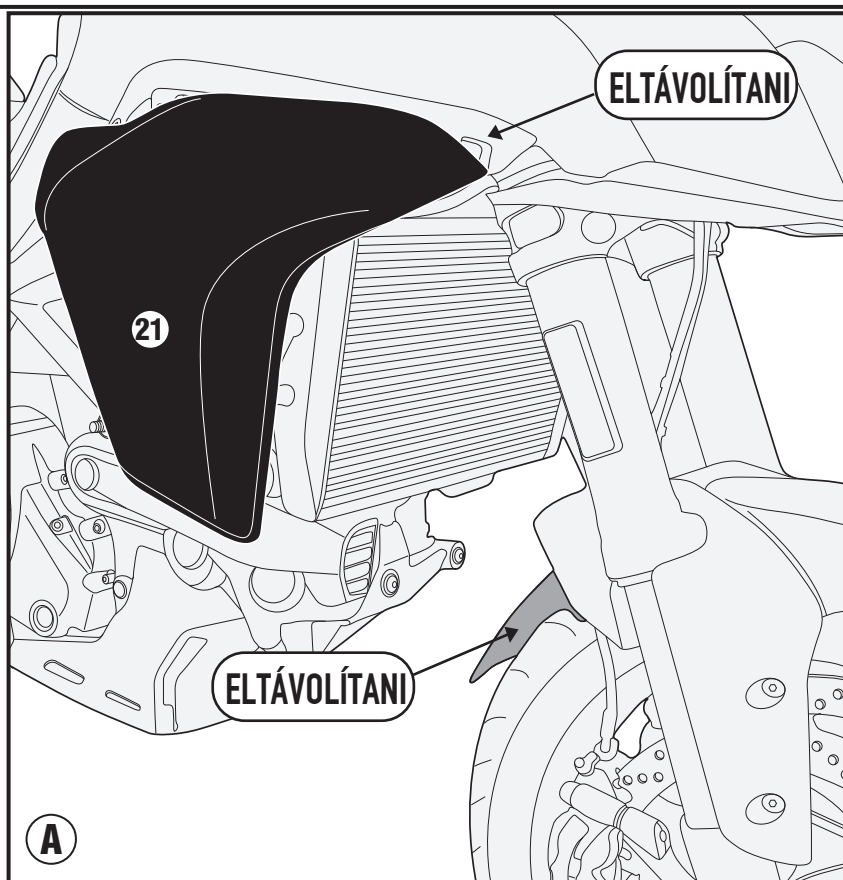

TN7406B - KN7406B Specialis Bukócső

DUCATI MULTISTRADA 950 (2017/2019) - DUCATI MULTISTRADA 1200 (2015/2019)

DUCATI MULTISTRADA 1260 (2018/2019)

Figyelem:

**Távolítsa el az eredeti
sárvédő hátsó részét**

TN7406B - KN7406B

DUCATI MULTISTRADA 1260 (2018/2019)

CSAK DUCATI MULTISTRADA 1260

Bal oldal

A CSAVAROKAT EL KELL TÁVOLÍTANI A BUKÓCSŐ FELSZERELÉSE ELŐTT. UTÁNA SZERELJE VISSZA ÉS HÚZZA MEG A CSAVAROKAT.

Bal oldal

MEGHÚZÁSI NYOMATÉK 84Nm