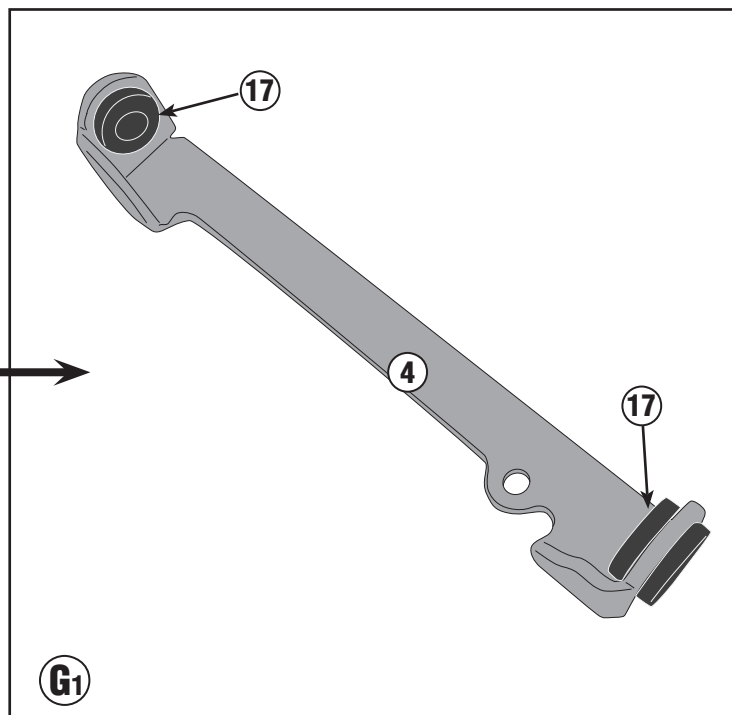

TN7406B - KN7406B

Specialis Bukóscő

DUCATI MULTISTRADA 950 (2017/2019) - DUCATI MULTISTRADA 1200 (2015/2019)

DUCATI MULTISTRADA 1260 (2018/2019)