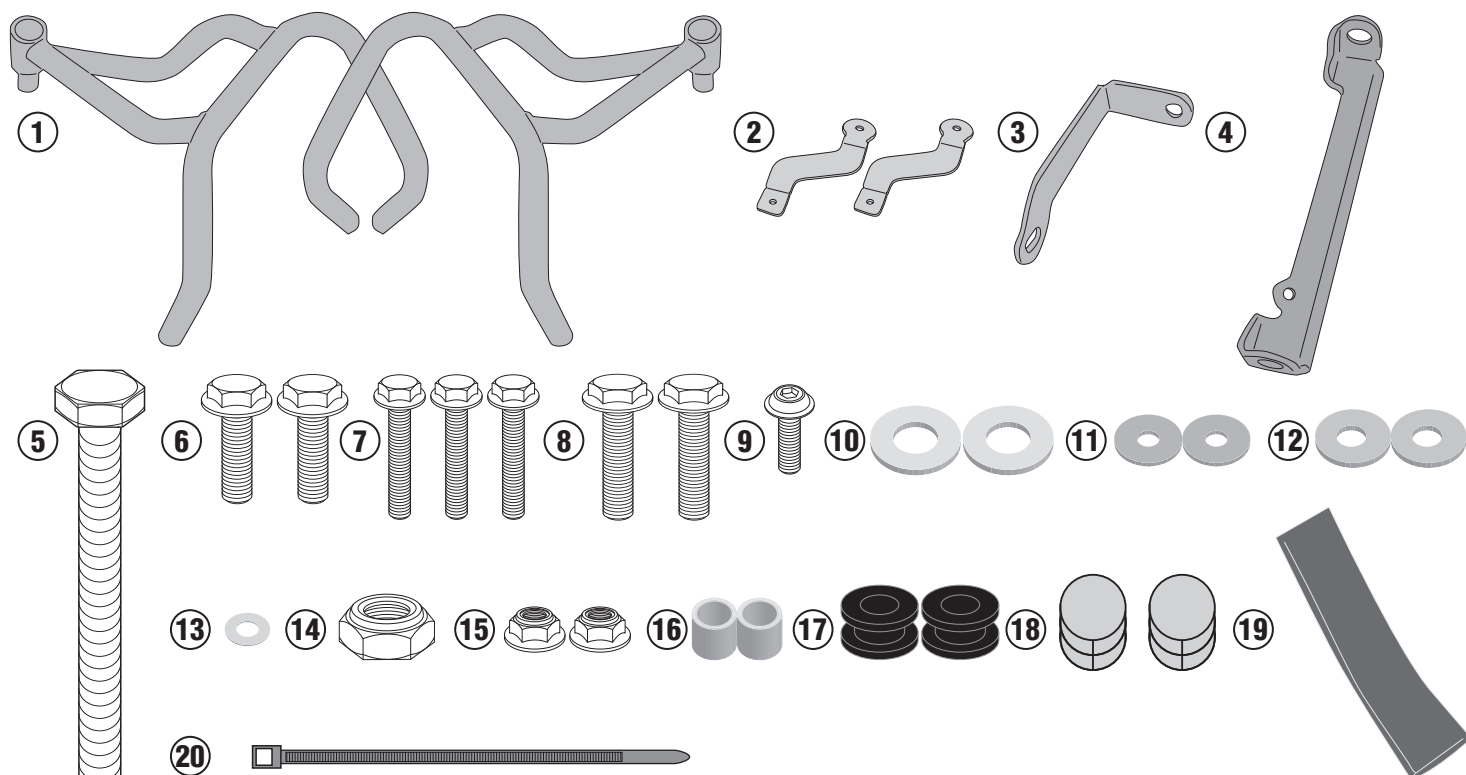

TN7406B - KN7406B

Specialis Bukócső

DUCATI MULTISTRADA 950 (2017/2019) - DUCATI MULTISTRADA 1200 (2015/2019)
DUCATI MULTISTRADA 1260 (2018/2019)

N°	Leírás	Méret	Kód	Mennyiség
1	Bukócső	-	TN7406BDXS TN7406BSXS	2 (Jobb;Bal)
2	Rögzítő elem alsó	-	GL2935DXV GL2935SXV	2 (Jobb;Bal)
3	Rögzítő elem alsó		GL4054V	1
4	ÖSSZEKÖTŐ ELEM	-	GL4053V	1
5	Csavar	TE M12x350 1,75mm	12350TE	1
6	Csavar	TECF M8x20	820TECF	2
7	Csavar	TECF M6x30	630TECF	3
8	Csavar	TECF M8x30	830TECF	2
9	Csavar	TBEIFN M6x14	614TBEIFN	1
10	Alátét	Ø12	12RON	2
11	Alátét	Ø6x18 Sp.1,5mm	618RON	2
12	Alátét	Ø8	820RON	2
13	Alátét	Ø6	6RON	1
14	Anya	M12	12DADIAR	1
15	Anya	M6 (H 6mm)	6DADIAFL	2
16	Távtartó	Ø10x9,8 8,2mm	C10L9,8F8,2T	2
17	Gumi Szilent	-	Z268-2	2
18	Kupak	Ø32	Z2374	2

TN7406B - KN7406B

Specialis Bukóscő

DUCATI MULTISTRADA 950 (2017/2019) - DUCATI MULTISTRADA 1200 (2015/2019)

DUCATI MULTISTRADA 1260 (2018/2019)

N°	Leírás	Méret	Kód	Mennyiség
19	Gumibetétek	-	Z2352	1
20	Bilincs	-	Z2413	1
21	Eredeti Alkatrészek	-	-	-

TN7406B - KN7406B Specialis Bukócső

DUCATI MULTISTRADA 950 (2017/2019) - DUCATI MULTISTRADA 1200 (2015/2019)

DUCATI MULTISTRADA 1260 (2018/2019)

Figyelem:

**Távolítsa el az eredeti
sárvédő hátsó részét**

TN7406B - KN7406B

Specialis Bukóscő

DUCATI MULTISTRADA 950 (2017/2019) -DUCATI MULTISTRADA 1200 (2015/2019)

DUCATI MULTISTRADA 1260 (2018/2019)

TN7406B - KN7406B

Specialis Bukócső

DUCATI MULTISTRADA 950 (2017/2019) -DUCATI MULTISTRADA 1200 (2015/2019)