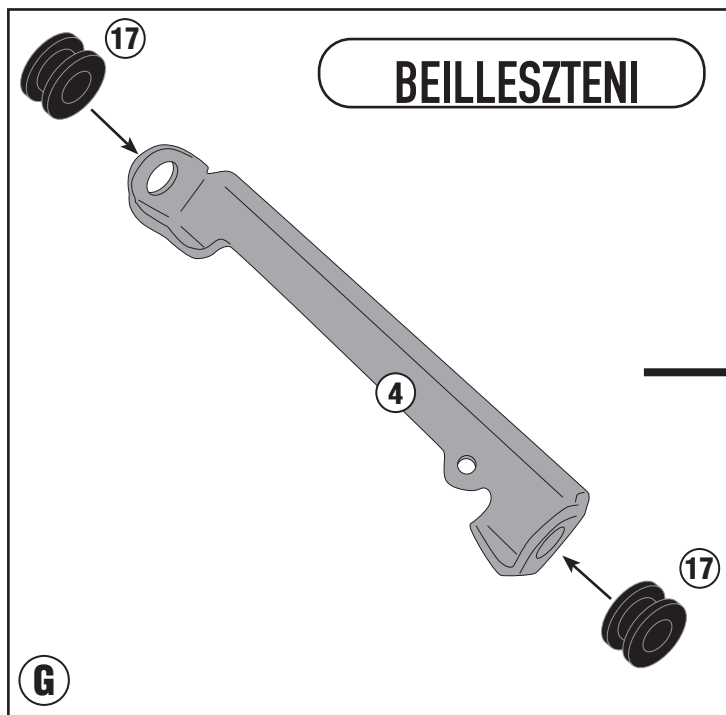

TN7406B - KN7406B

Specialis Bukócső

DUCATI MULTISTRADA 950 (2017/2019) - DUCATI MULTISTRADA 1200 (2015/2019)
DUCATI MULTISTRADA 1260 (2018/2019)

N°	Leírás	Méret	Kód	Mennyiség
1	Bukócső	-	TN7406BDXS TN7406BSXS	2 (Jobb;Bal)
2	Rögzítő elem alsó	-	GL2935DXV GL2935SXV	2 (Jobb;Bal)
3	Rögzítő elem alsó		GL4054V	1
4	ÖSSZEKÖTŐ ELEM	-	GL4053V	1
5	Csavar	TE M12x350 1,75mm	12350TE	1
6	Csavar	TECF M8x20	820TECF	2
7	Csavar	TECF M6x30	630TECF	3
8	Csavar	TECF M8x30	830TECF	2
9	Csavar	TBEIFN M6x14	614TBEIFN	1
10	Alátét	Ø12	12RON	2
11	Alátét	Ø6x18 Sp.1,5mm	618RON	2
12	Alátét	Ø8	820RON	2
13	Alátét	Ø6	6RON	1
14	Anya	M12	12DADIAR	1
15	Anya	M6 (H 6mm)	6DADIAFL	2
16	Távtartó	Ø10x9,8 8,2mm	C10L9,8F8,2T	2
17	Gumi Szilent	-	Z268-2	2
18	Kupak	Ø32	Z2374	2

TN7406B - KN7406B Specialis Bukócső

DUCATI MULTISTRADA 950 (2017/2019) - DUCATI MULTISTRADA 1200 (2015/2019)

DUCATI MULTISTRADA 1260 (2018/2019)

Figyelem:

**Távolítsa el az eredeti
sárvédő hátsó részét**

TN7406B - KN7406B

DUCATI MULTISTRADA 1260 (2018/2019)

CSAK DUCATI MULTISTRADA 1260

Bal oldal

A CSAVAROKAT EL KELL TÁVOLÍTANI A BUKÓCSŐ FELSZERELÉSE ELŐTT. UTÁNA SZERELJE VISSZA ÉS HÚZZA MEG A CSAVAROKAT.

Bal oldal

MEGHÚZÁSI NYOMATÉK 84Nm

TN7406B - KN7406B

Specialis Bukóscő

DUCATI MULTISTRADA 950 (2017/2019) - DUCATI MULTISTRADA 1200 (2015/2019)

DUCATI MULTISTRADA 1260 (2018/2019)

TN7406B - KN7406B Specialis Bukóscő

DUCATI MULTISTRADA 950 (2017/2019) - DUCATI MULTISTRADA 1200 (2015/2019)