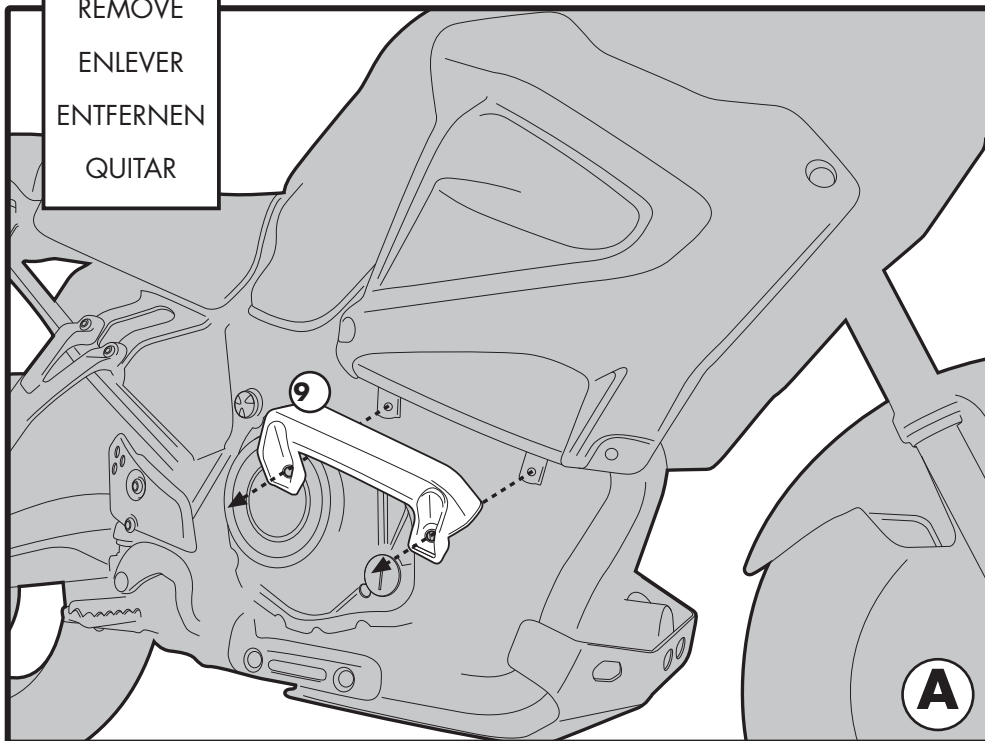

RÖGZÍTŐELEM

DARAB: 1

4

CSAVAR M8x20mm

DARAB: 4

BAL OLDAL
 Left Side
 Côté gauche
 Linke Seite
 Lado izquierdo
 Lado Esquero

ELTÁVOLÍTANDÓ
 REMOVE
 ENLEVER
 ENTFERNEN
 QUITAR

A