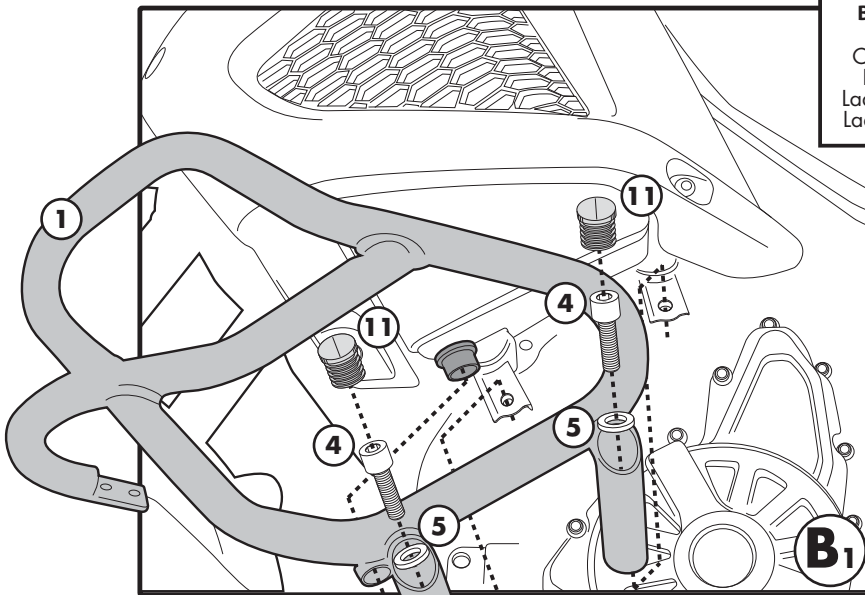

SPECIFIKUS BUKÓCSŐ
YAMAHA XT1200Z SUPER TENERE'
 2010 - 2011
SZERELÉSI ÚTMUTATÓ

1

BUKÓCSŐ

DARAB: 2 (Dx-Sx)

2

RÖGZÍTŐELEM

DARAB: 2 (Dx-Sx)

3

RÖGZÍTŐELEM

DARAB: 1

4

CSAVAR M8x20mm

DARAB: 4

BAL OLDAL
 Left Side
 Côté gauche
 Linke Seite
 Lado izquierdo
 Lado Esquero

ELTÁVOLÍTANDÓ
 REMOVE
 ENLEVER
 ENTFERNEN
 QUITAR

A

DARAB: 4

11

MENES DUGÓ
DÓLT 12°

DARAB: 4

5

ALÁTÉTØ8mm

DARAB: 4

6

ANYA M8

DARAB: 4

7

ALÁTÉT Ø6x18mm

DARAB: 1

8

CSAVAR M12x35mm

DARAB: 4