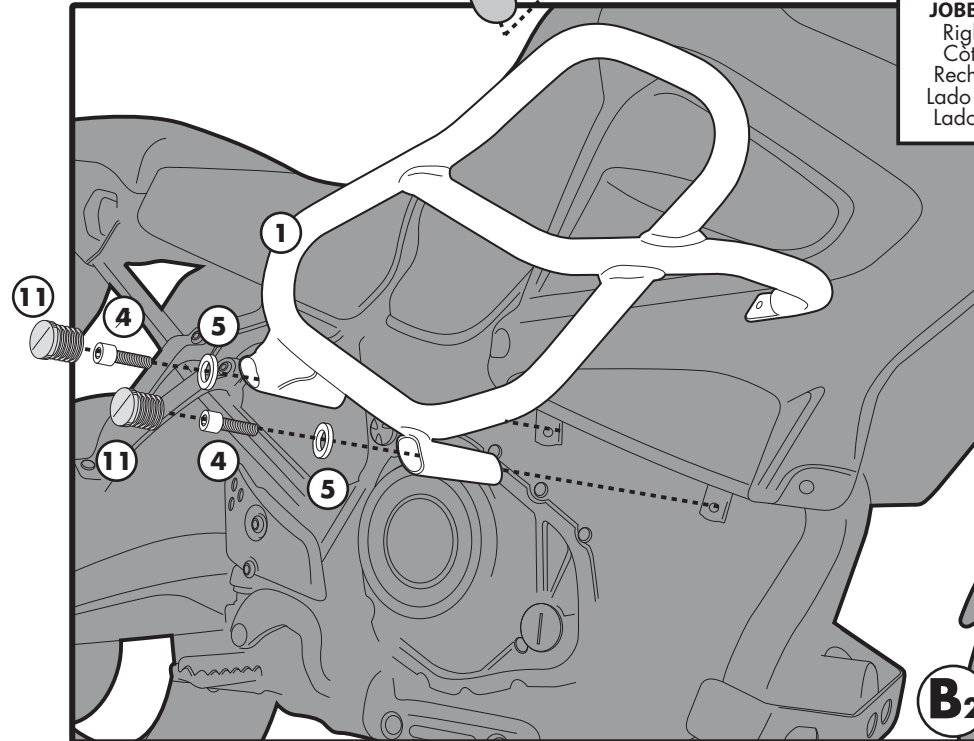

RÖGZÍTŐELEM

DARAB: 1

4

CSAVAR M8x20mm

DARAB: 4

BAL OLDAL
 Left Side
 Côté gauche
 Linke Seite
 Lado izquierdo
 Lado Esquero

ELTÁVOLÍTANDÓ
 REMOVE
 ENLEVER
 ENTFERNEN
 QUITAR

A

JOBBO OLDAL
 Right Side
 Côté droit
 Rechte Seite
 Lado derecho
 Lado Direito

B2

SPECIFIKUS BUKÓCSŐ
YAMAHA XT1200Z SUPER TENERE'
 2010 - 2011
SZERELÉSI ÚTMUTATÓ

9

GYÁRI ALKATRÉSZEK

DARAB: -

10

ALÁTÉT

DARAB: 4

11

MENES DUGÓ
DÓLT 12°

DARAB: 4

5

ALÁTÉTØ8mm

DARAB: 4

6

ANYA M8

DARAB: 4

7

ALÁTÉT Ø6x18mm

DARAB: 1

8

CSAVAR M12x35mm

DARAB: 4