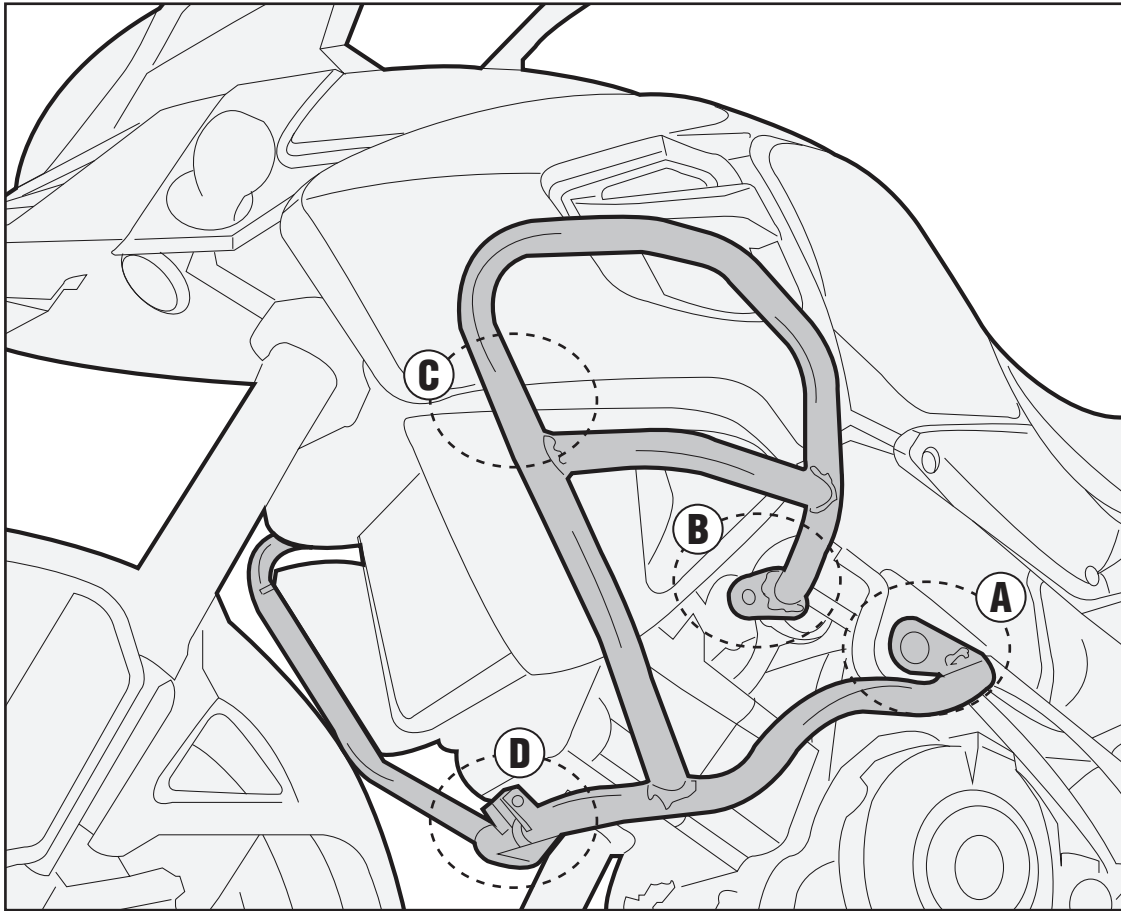

TN3105 - KN3105 SPECIFIKUS BUKÓCSŐ SUZUKI DL1000 V-STROM (2014)

N°	Megnevezés	Méret	Kód	Mennyiség
1	Bukócső	-	-	2 (Dx,Sx)
2	Rögzítőelem	-	GL2686	2 (Dx,Sx)
3	Csavar	TBEI M6x20	620TBEI	2
4	Csavar	TE M10x70	1070TES	1
5	Csavar	TE M10x100	10100TES	1
6	Csavar	TBEI M6x35	635TBEI	2
7	Csavar	TEF M6x30	630TEF	2
8	Anyá	M6, karimás, önzáró	6DADIAFLN	2
9	Távtartó	Ø22x15 furat 10,5mm	C22L15F10,5	1
10	Távtartó	Ø22x20 furat 10,5mm	C22L20F10,5	1
11	Anyá	karimás, önzáró	6DADIABFN	2
12	Összekötő elem	-	347TNG	1
13	Gumigyűrű	-	Z2161	2
14	Alátét	Ø10	10RON	2
15	Alátét	Ø6	6RON	2
16	Gyári alkatrészek	-	-	-

TN3105 - KN3105 SPECIFIKUS BUKÓCSŐ SUZUKI DL1000 V-STROM (2014)

TN3105 - KN3105
SPECIFIKUS BUKÓCSŐ
SUZUKI DL1000 V-STROM (2014)

TN3105 - KN3105
SPECIFIKUS BUKÓCSŐ
SUZUKI DL1000 V-STROM (2014)

TN3105 - KN3105
SPECIFIKUS BUKÓCSŐ
SUZUKI DL1000 V-STROM (2014)

TN3105 - KN3105
SPECIFIKUS BUKÓCSŐ
SUZUKI DL1000 V-STROM (2014)