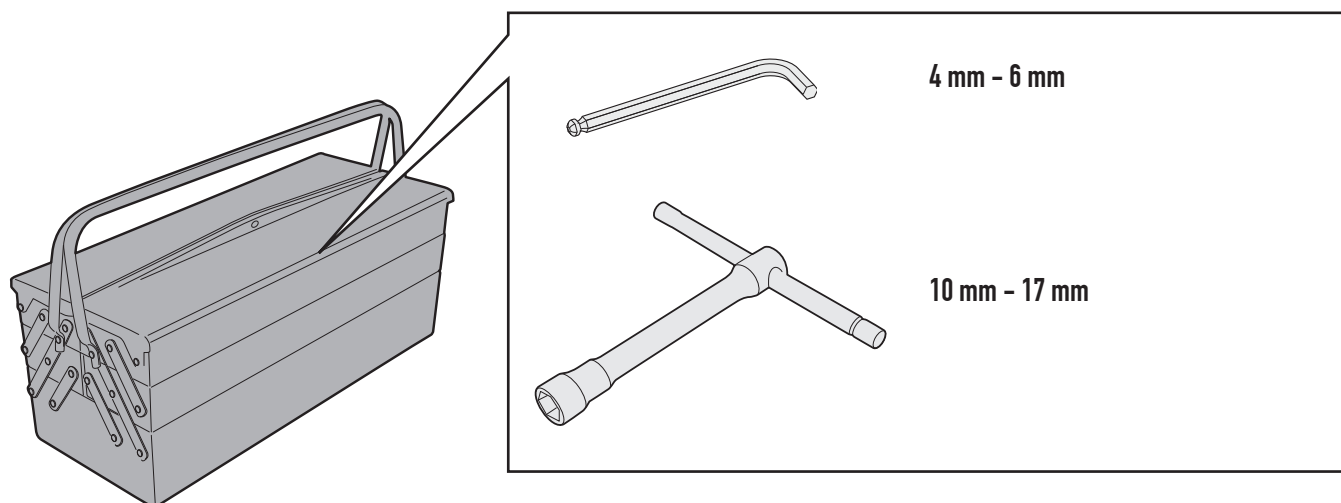

TN3105 - KN3105 SPECIFIKUS BUKÓCSŐ SUZUKI DL1000 V-STROM (2014)

N°	Megnevezés	Méret	Kód	Mennyiség
1	Bukócső	-	-	2 (Dx,Sx)
2	Rögzítőelem	-	GL2686	2 (Dx,Sx)
3	Csavar	TBEI M6x20	620TBEI	2
4	Csavar	TE M10x70	1070TES	1
5	Csavar	TE M10x100	10100TES	1
6	Csavar	TBEI M6x35	635TBEI	2
7	Csavar	TEF M6x30	630TEF	2
8	Anyá	M6, karimás, önzáró	6DADIAFLN	2
9	Távtartó	Ø22x15 furat 10,5mm	C22L15F10,5	1
10	Távtartó	Ø22x20 furat 10,5mm	C22L20F10,5	1
11	Anyá	karimás, önzáró	6DADIABFN	2
12	Összekötő elem	-	347TNG	1
13	Gumigyűrű	-	Z2161	2
14	Alátét	Ø10	10RON	2
15	Alátét	Ø6	6RON	2
16	Gyári alkatrészek	-	-	-

TN3105 - KN3105 SPECIFIKUS BUKÓCSŐ SUZUKI DL1000 V-STROM (2014)

TN3105 - KN3105
SPECIFIKUS BUKÓCSŐ
SUZUKI DL1000 V-STROM (2014)

TN3105 - KN3105
SPECIFIKUS BUKÓCSŐ
SUZUKI DL1000 V-STROM (2014)

TN3105 - KN3105
SPECIFIKUS BUKÓCSŐ
SUZUKI DL1000 V-STROM (2014)

TN3105 - KN3105
SPECIFIKUS BUKÓCSŐ
SUZUKI DL1000 V-STROM (2014)