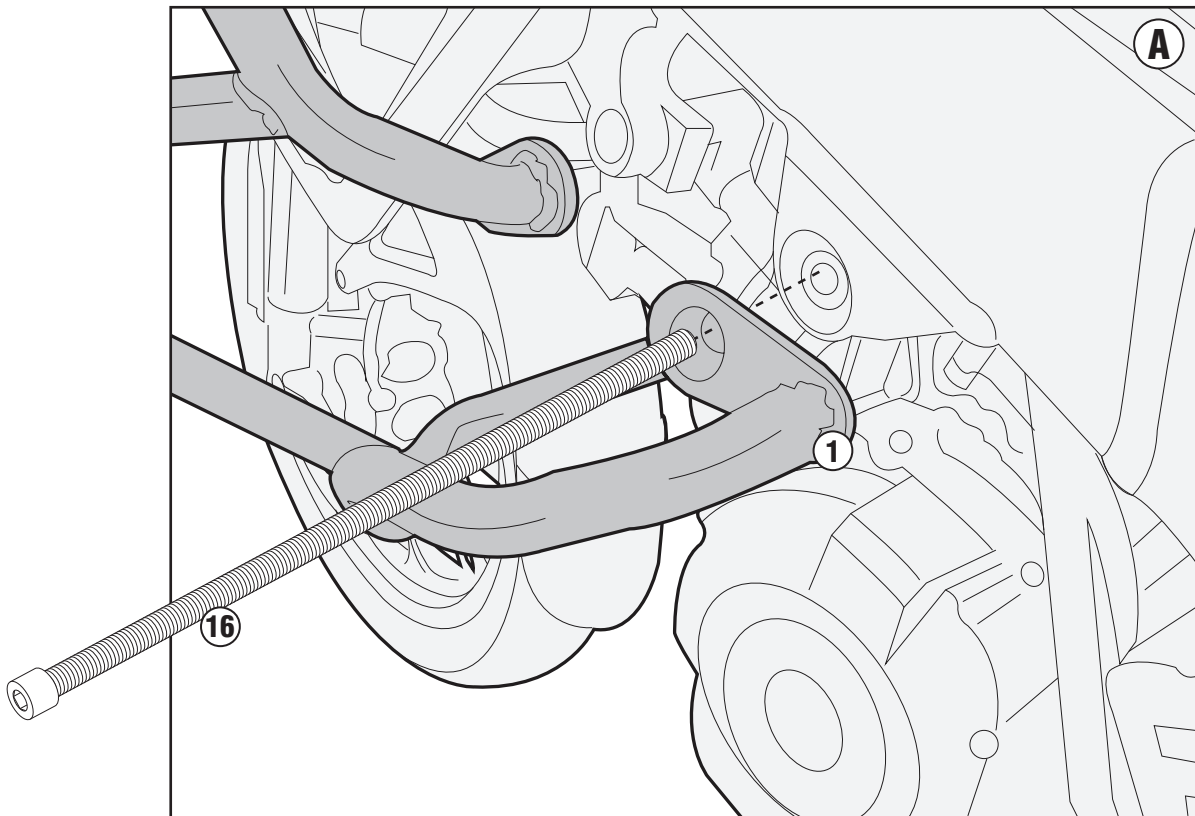

TN3105 - KN3105 SPECIFIKUS BUKÓCSŐ SUZUKI DL1000 V-STROM (2014)

N°	Megnevezés	Méret	Kód	Mennyiség
1	Bukócső	-	-	2 (Dx,Sx)
2	Rögzítőelem	-	GL2686	2 (Dx,Sx)
3	Csavar	TBEI M6x20	620TBEI	2
4	Csavar	TE M10x70	1070TES	1
5	Csavar	TE M10x100	10100TES	1
6	Csavar	TBEI M6x35	635TBEI	2
7	Csavar	TEF M6x30	630TEF	2
8	Anyá	M6, karimás, önzáró	6DADIAFLN	2
9	Távtartó	Ø22x15 furat 10,5mm	C22L15F10,5	1
10	Távtartó	Ø22x20 furat 10,5mm	C22L20F10,5	1
11	Anyá	karimás, önzáró	6DADIABFN	2
12	Összekötő elem	-	347TNG	1
13	Gumigyűrű	-	Z2161	2
14	Alátét	Ø10	10RON	2
15	Alátét	Ø6	6RON	2
16	Gyári alkatrészek	-	-	-

TN3105 - KN3105 SPECIFIKUS BUKÓCSŐ SUZUKI DL1000 V-STROM (2014)

TN3105 - KN3105
SPECIFIKUS BUKÓCSŐ
SUZUKI DL1000 V-STROM (2014)

TN3105 - KN3105
SPECIFIKUS BUKÓCSŐ
SUZUKI DL1000 V-STROM (2014)

TN3105 - KN3105
SPECIFIKUS BUKÓCSŐ
SUZUKI DL1000 V-STROM (2014)

TN3105 - KN3105
SPECIFIKUS BUKÓCSŐ
SUZUKI DL1000 V-STROM (2014)