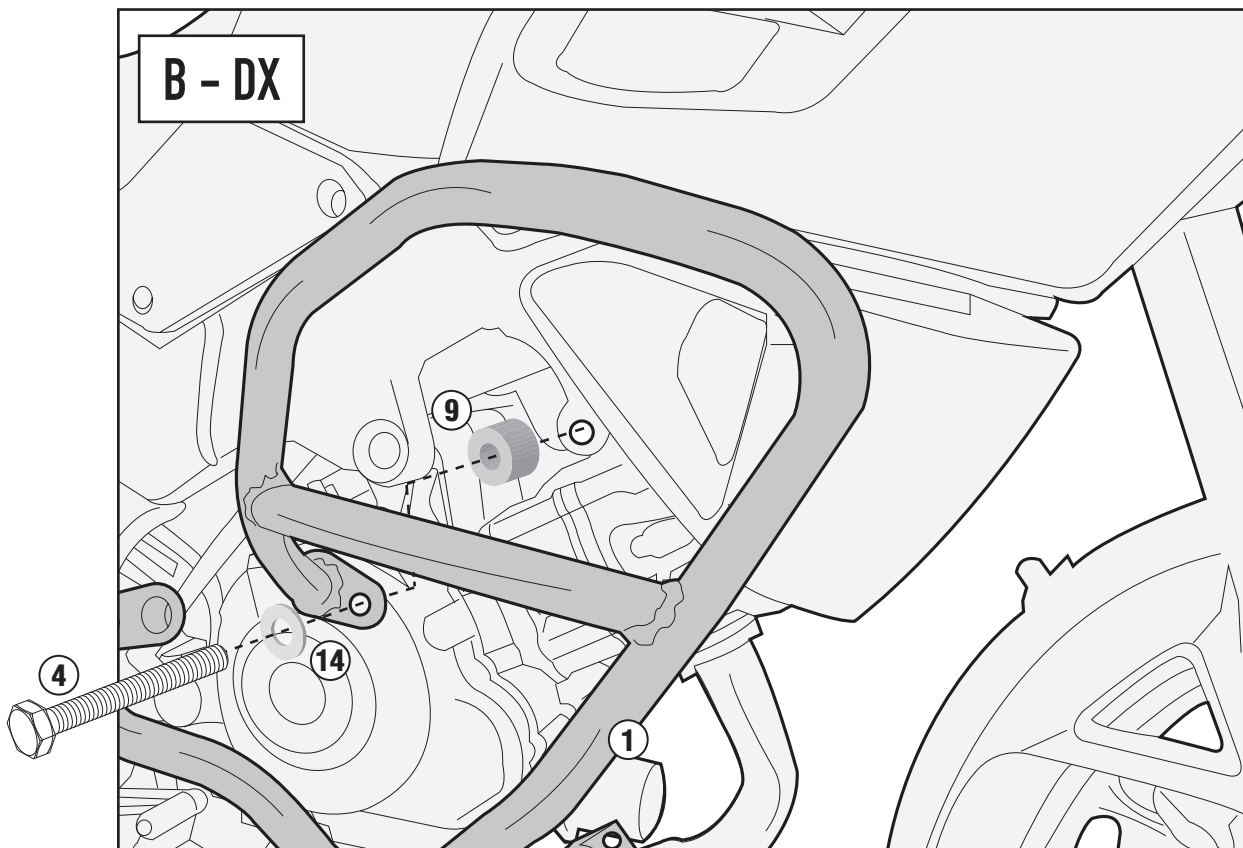

TN3105 - KN3105 SPECIFIKUS BUKÓCSŐ SUZUKI DL1000 V-STROM (2014)

N°	Megnevezés	Méret	Kód	Mennyiség
1	Bukócső	-	-	2 (Dx,Sx)
2	Rögzítőelem	-	GL2686	2 (Dx,Sx)
3	Csavar	TBEI M6x20	620TBEI	2
4	Csavar	TE M10x70	1070TES	1
5	Csavar	TE M10x100	10100TES	1
6	Csavar	TBEI M6x35	635TBEI	2
7	Csavar	TEF M6x30	630TEF	2
8	Anyá	M6, karimás, önzáró	6DADIAFLN	2
9	Távtartó	Ø22x15 furat 10,5mm	C22L15F10,5	1
10	Távtartó	Ø22x20 furat 10,5mm	C22L20F10,5	1
11	Anyá	karimás, önzáró	6DADIABFN	2
12	Összekötő elem	-	347TNG	1
13	Gumigyűrű	-	Z2161	2
14	Alátét	Ø10	10RON	2
15	Alátét	Ø6	6RON	2
16	Gyári alkatrészek	-	-	-

TN3105 - KN3105 SPECIFIKUS BUKÓCSŐ SUZUKI DL1000 V-STROM (2014)

TN3105 - KN3105
SPECIFIKUS BUKÓCSŐ
SUZUKI DL1000 V-STROM (2014)

TN3105 - KN3105
SPECIFIKUS BUKÓCSŐ
SUZUKI DL1000 V-STROM (2014)

TN3105 - KN3105
SPECIFIKUS BUKÓCSŐ
SUZUKI DL1000 V-STROM (2014)

TN3105 - KN3105
SPECIFIKUS BUKÓCSŐ
SUZUKI DL1000 V-STROM (2014)