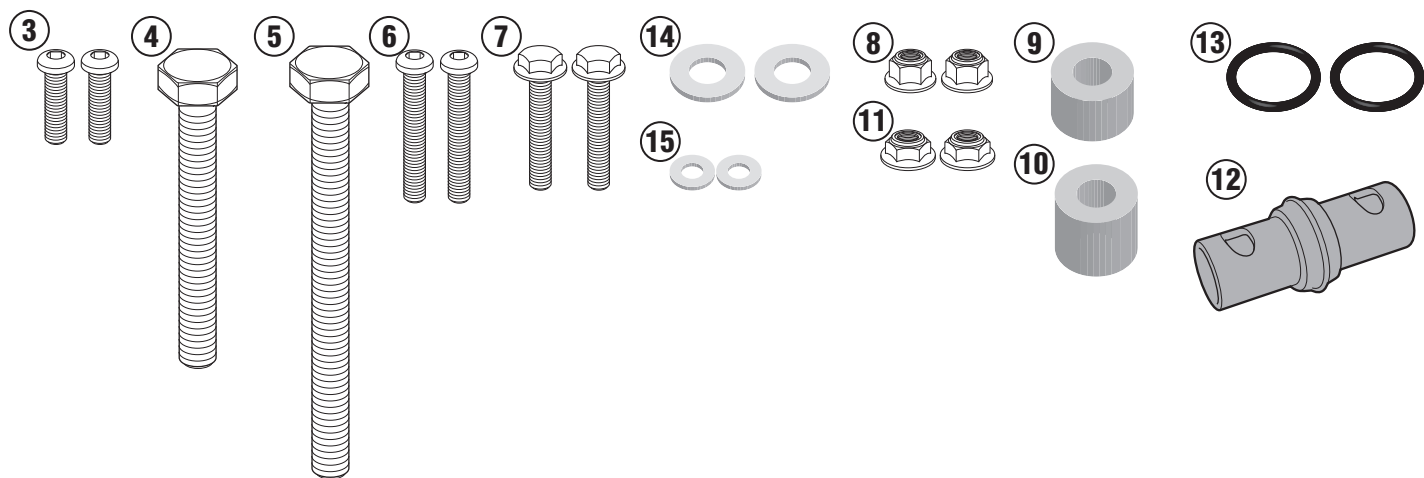

TN3105 - KN3105 SPECIFIKUS BUKÓCSŐ SUZUKI DL1000 V-STROM (2014)

N°	Megnevezés	Méret	Kód	Mennyiség
1	Bukócső	-	-	2 (Dx,Sx)
2	Rögzítőelem	-	GL2686	2 (Dx,Sx)
3	Csavar	TBEI M6x20	620TBEI	2
4	Csavar	TE M10x70	1070TES	1
5	Csavar	TE M10x100	10100TES	1
6	Csavar	TBEI M6x35	635TBEI	2
7	Csavar	TEF M6x30	630TEF	2
8	Anyá	M6, karimás, önzáró	6DADIAFLN	2
9	Távtartó	Ø22x15 furat 10,5mm	C22L15F10,5	1
10	Távtartó	Ø22x20 furat 10,5mm	C22L20F10,5	1
11	Anyá	karimás, önzáró	6DADIABFN	2
12	Összekötő elem	-	347TNG	1
13	Gumigyűrű	-	Z2161	2
14	Alátét	Ø10	10RON	2
15	Alátét	Ø6	6RON	2
16	Gyári alkatrészek	-	-	-

TN3105 - KN3105 SPECIFIKUS BUKÓCSŐ SUZUKI DL1000 V-STROM (2014)

TN3105 - KN3105
SPECIFIKUS BUKÓCSŐ
SUZUKI DL1000 V-STROM (2014)

TN3105 - KN3105
SPECIFIKUS BUKÓCSŐ
SUZUKI DL1000 V-STROM (2014)

TN3105 - KN3105
SPECIFIKUS BUKÓCSŐ
SUZUKI DL1000 V-STROM (2014)

TN3105 - KN3105
SPECIFIKUS BUKÓCSŐ
SUZUKI DL1000 V-STROM (2014)