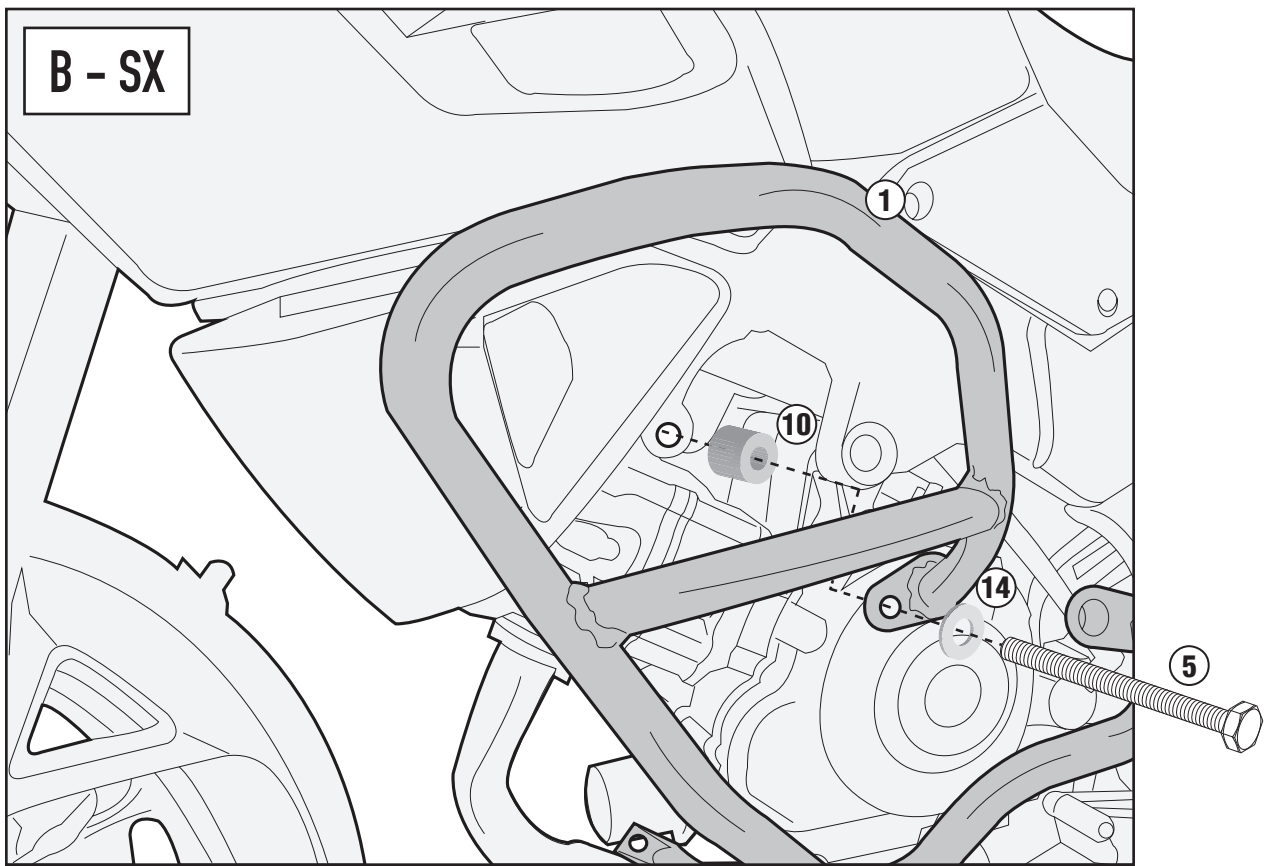

TN3105 - KN3105 SPECIFIKUS BUKÓCSŐ SUZUKI DL1000 V-STROM (2014)

N°	Megnevezés	Méret	Kód	Mennyiség
1	Bukócső	-	-	2 (Dx,Sx)
2	Rögzítőelem	-	GL2686	2 (Dx,Sx)
3	Csavar	TBEI M6x20	620TBEI	2
4	Csavar	TE M10x70	1070TES	1
5	Csavar	TE M10x100	10100TES	1
6	Csavar	TBEI M6x35	635TBEI	2
7	Csavar	TEF M6x30	630TEF	2
8	Anyá	M6, karimás, önzáró	6DADIAFLN	2
9	Távtartó	Ø22x15 furat 10,5mm	C22L15F10,5	1
10	Távtartó	Ø22x20 furat 10,5mm	C22L20F10,5	1
11	Anyá	karimás, önzáró	6DADIABFN	2
12	Összekötő elem	-	347TNG	1
13	Gumigyűrű	-	Z2161	2
14	Alátét	Ø10	10RON	2
15	Alátét	Ø6	6RON	2
16	Gyári alkatrészek	-	-	-

TN3105 - KN3105 SPECIFIKUS BUKÓCSŐ SUZUKI DL1000 V-STROM (2014)

TN3105 - KN3105
SPECIFIKUS BUKÓCSŐ
SUZUKI DL1000 V-STROM (2014)

TN3105 - KN3105
SPECIFIKUS BUKÓCSŐ
SUZUKI DL1000 V-STROM (2014)

TN3105 - KN3105
SPECIFIKUS BUKÓCSŐ
SUZUKI DL1000 V-STROM (2014)

TN3105 - KN3105
SPECIFIKUS BUKÓCSŐ
SUZUKI DL1000 V-STROM (2014)