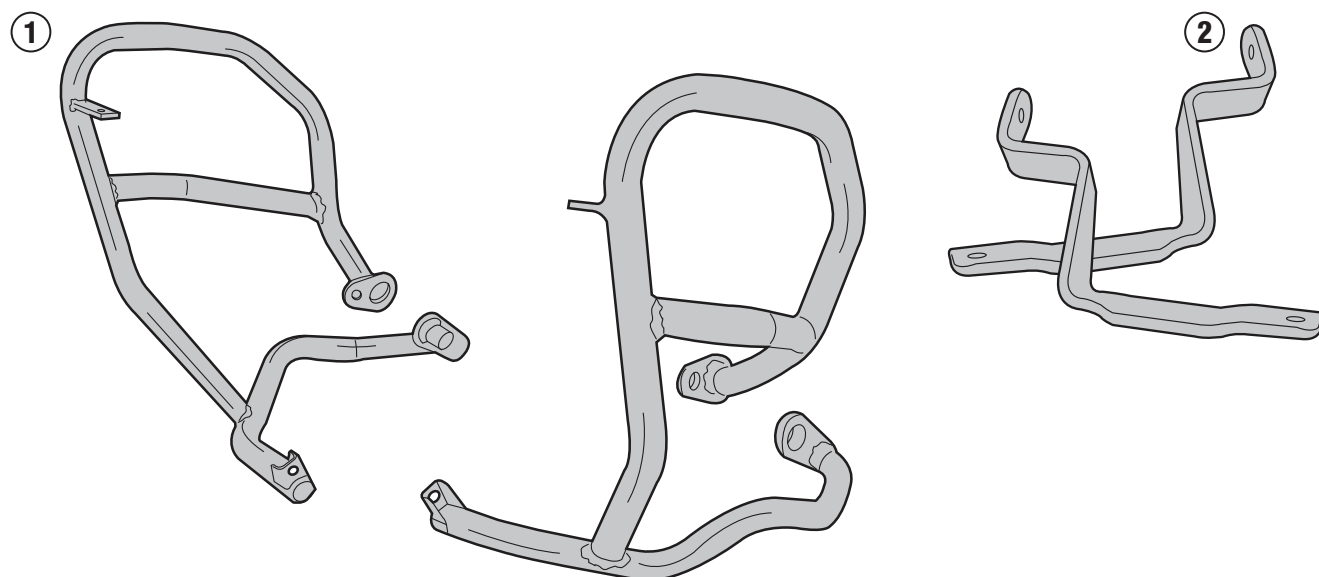

TN3105 - KN3105 SPECIFIKUS BUKÓCSŐ SUZUKI DL1000 V-STROM (2014)

N°	Megnevezés	Méret	Kód	Mennyiség
1	Bukócső	-	-	2 (Dx,Sx)
2	Rögzítőelem	-	GL2686	2 (Dx,Sx)
3	Csavar	TBEI M6x20	620TBEI	2
4	Csavar	TE M10x70	1070TES	1
5	Csavar	TE M10x100	10100TES	1
6	Csavar	TBEI M6x35	635TBEI	2
7	Csavar	TEF M6x30	630TEF	2
8	Anyá	M6, karimás, önzáró	6DADIAFLN	2
9	Távtartó	Ø22x15 furat 10,5mm	C22L15F10,5	1
10	Távtartó	Ø22x20 furat 10,5mm	C22L20F10,5	1
11	Anyá	karimás, önzáró	6DADIABFN	2
12	Összekötő elem	-	347TNG	1
13	Gumigyűrű	-	Z2161	2
14	Alátét	Ø10	10RON	2
15	Alátét	Ø6	6RON	2
16	Gyári alkatrészek	-	-	-

TN3105 - KN3105 SPECIFIKUS BUKÓCSŐ SUZUKI DL1000 V-STROM (2014)

TN3105 - KN3105
SPECIFIKUS BUKÓCSŐ
SUZUKI DL1000 V-STROM (2014)

TN3105 - KN3105
SPECIFIKUS BUKÓCSŐ
SUZUKI DL1000 V-STROM (2014)

TN3105 - KN3105
SPECIFIKUS BUKÓCSŐ
SUZUKI DL1000 V-STROM (2014)

TN3105 - KN3105
SPECIFIKUS BUKÓCSŐ
SUZUKI DL1000 V-STROM (2014)