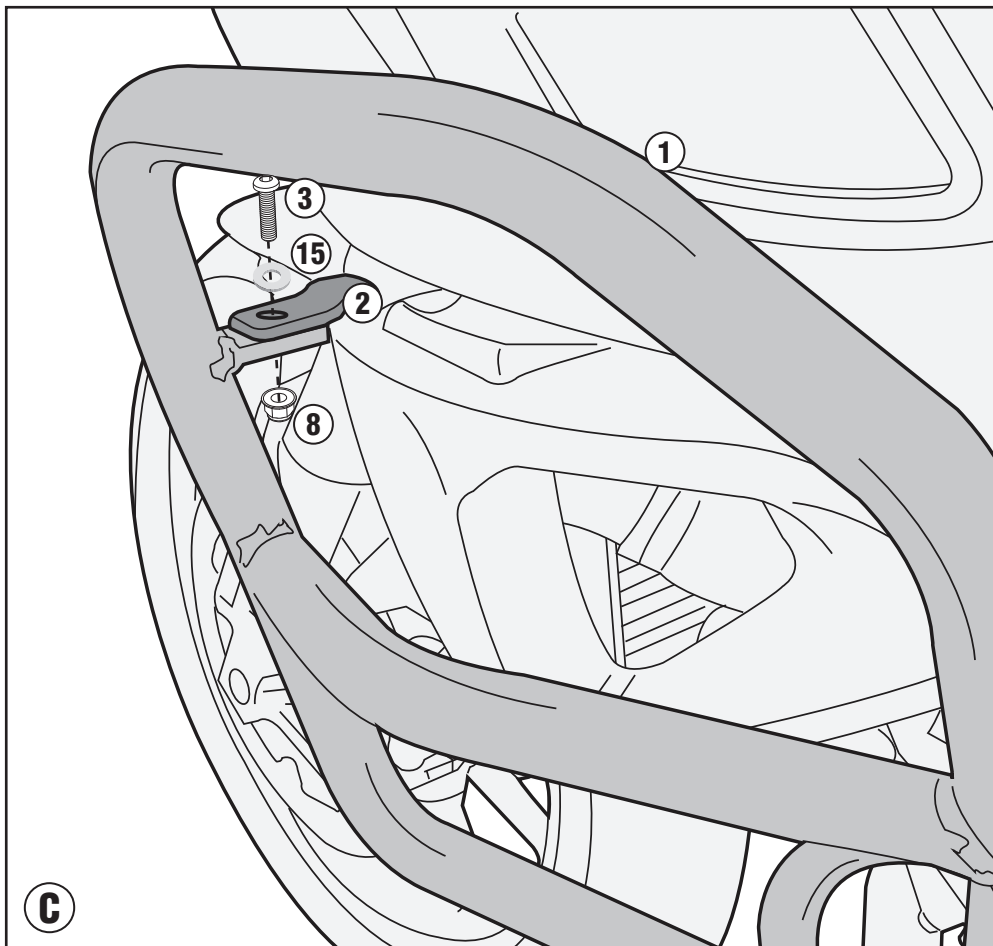

TN3105 - KN3105
SPECIFIKUS BUKÓCSŐ
SUZUKI DL1000 V-STROM (2014)