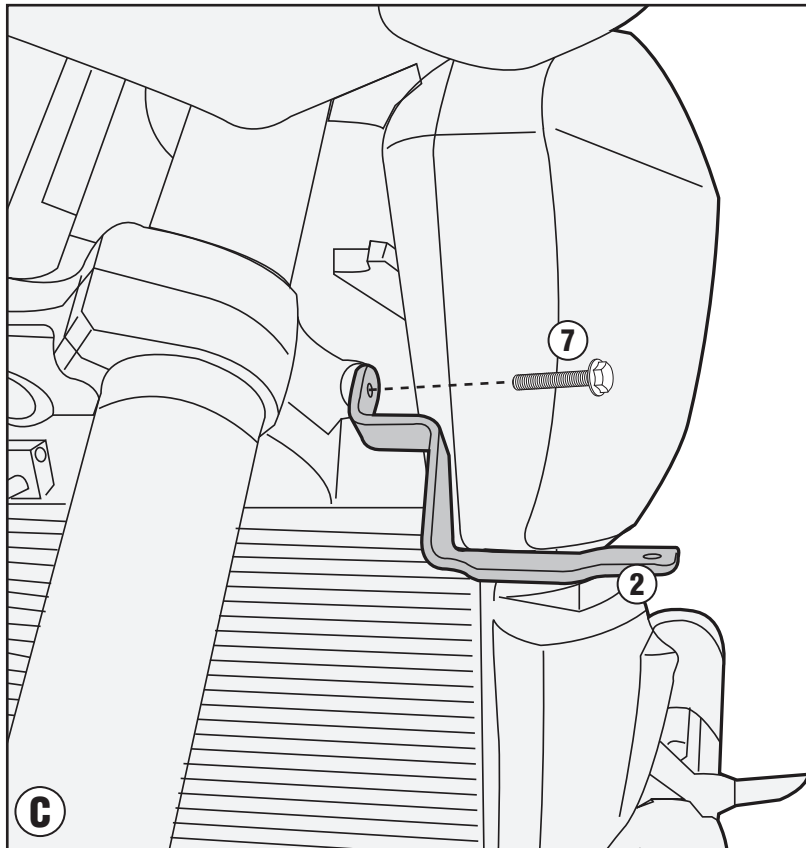

TN3105 - KN3105
SPECIFIKUS BUKÓCSŐ
SUZUKI DL1000 V-STROM (2014)