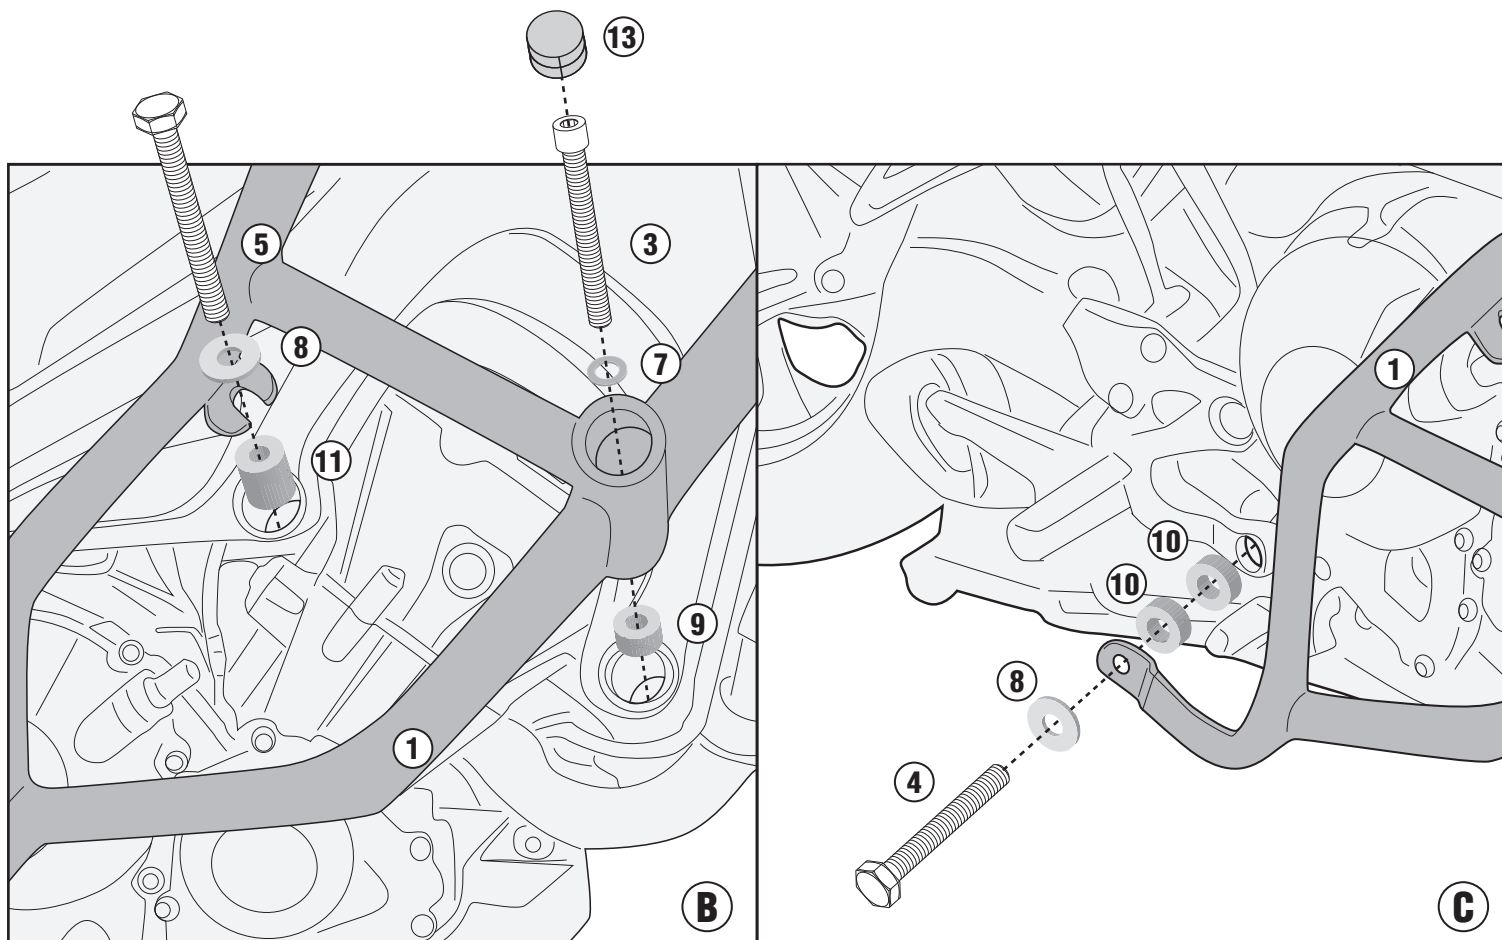

TN2139 - KN2139

SPECIÁLIS BUKÓCSŐ

YAMAHA TRACER 900/ TRACER 900 GT (2018)

N°	Leírás	Méret	Kód	Mennyiség
1	Bukócső	-	TN2139DXV	1(Jobb)
2	Bukócső	-	TN2139SXV	1(Bal)
3	Csavar	TCES M10x70 1,25mm	1070TCES	1
4	Csavar	TES M10X65	1065TES	1
5	Csavar	TES M10X80	1080TES	2
6	Csavar	TCES M10x90 1,25mm	1090TCES	1
7	Alátét	Ø10	101RON	3
8	Alátét	Ø10	GL1261	3
9	Távtartó	Ø22x12 10,5	C22L12F10,5T	1
10	Távtartó	Ø20x8 10,5	C20L8F10,5T	2
11	Távtartó	Ø24x26 10,5	C24L26F10,5T	2
12	Távtartó	Ø24x18 10,5	C24L18F10,5T	1
13	Kupak	-	22TAPBA	2
14	Eredeti Alkatrészek	-	-	-

TN2139 - KN2139

SPECIÁLIS BUKÓCSŐ

YAMAHA TRACER 900/ TRACER 900 GT (2018)

TN2139 - KN2139

SPECIÁLIS BUKÓCSŐ

YAMAHA TRACER 900/ TRACER 900 GT (2018)

Jobb oldal

TN2139 - KN2139

SPECIÁLIS BUKÓCSŐ

YAMAHA TRACER 900/ TRACER 900 GT (2018)

Bal oldal

TN2139 - KN2139

SPECIÁLIS BUKÓCSŐ

YAMAHA TRACER 900/ TRACER 900 GT (2018)