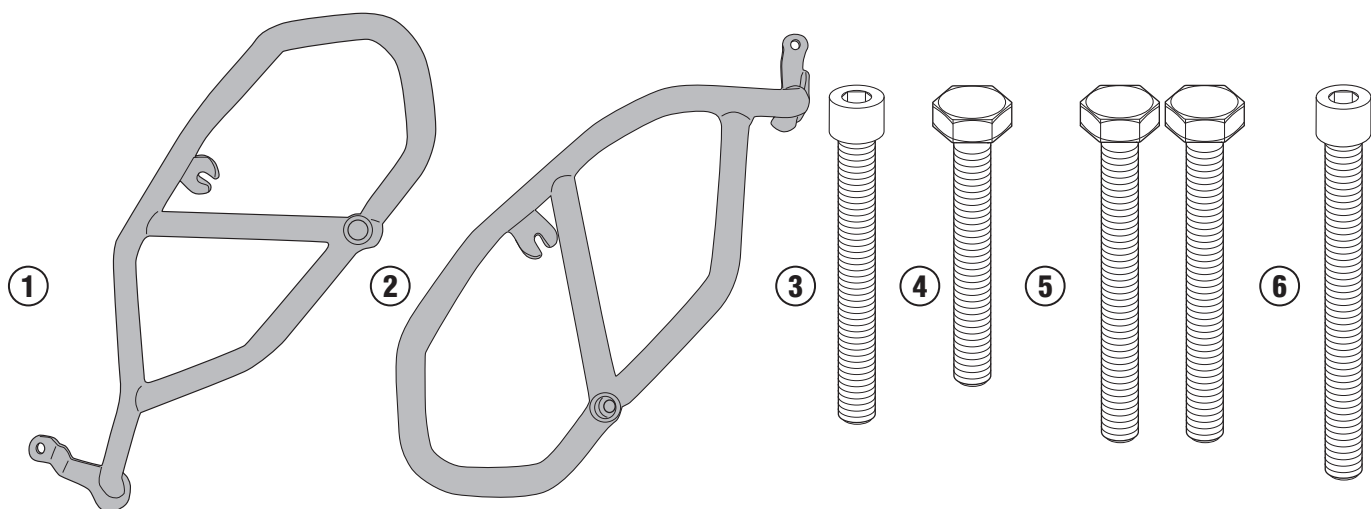

TN2139 - KN2139

SPECIÁLIS BUKÓCSŐ

YAMAHA TRACER 900/ TRACER 900 GT (2018)

N°	Leírás	Méret	Kód	Mennyiség
1	Bukócső	-	TN2139DXV	1(Jobb)
2	Bukócső	-	TN2139SXV	1(Bal)
3	Csavar	TCES M10x70 1,25mm	1070TCES	1
4	Csavar	TES M10X65	1065TES	1
5	Csavar	TES M10X80	1080TES	2
6	Csavar	TCES M10x90 1,25mm	1090TCES	1
7	Alátét	Ø10	101RON	3
8	Alátét	Ø10	GL1261	3
9	Távtartó	Ø22x12 10,5	C22L12F10,5T	1
10	Távtartó	Ø20x8 10,5	C20L8F10,5T	2
11	Távtartó	Ø24x26 10,5	C24L26F10,5T	2
12	Távtartó	Ø24x18 10,5	C24L18F10,5T	1
13	Kupak	-	22TAPBA	2
14	Eredeti Alkatrészek	-	-	-

TN2139 - KN2139

SPECIÁLIS BUKÓCSŐ

YAMAHA TRACER 900/ TRACER 900 GT (2018)

TN2139 - KN2139

SPECIÁLIS BUKÓCSŐ

YAMAHA TRACER 900/ TRACER 900 GT (2018)

Jobb oldal

TN2139 - KN2139

SPECIÁLIS BUKÓCSŐ

YAMAHA TRACER 900/ TRACER 900 GT (2018)

Bal oldal

TN2139 - KN2139

SPECIÁLIS BUKÓCSŐ

YAMAHA TRACER 900/ TRACER 900 GT (2018)