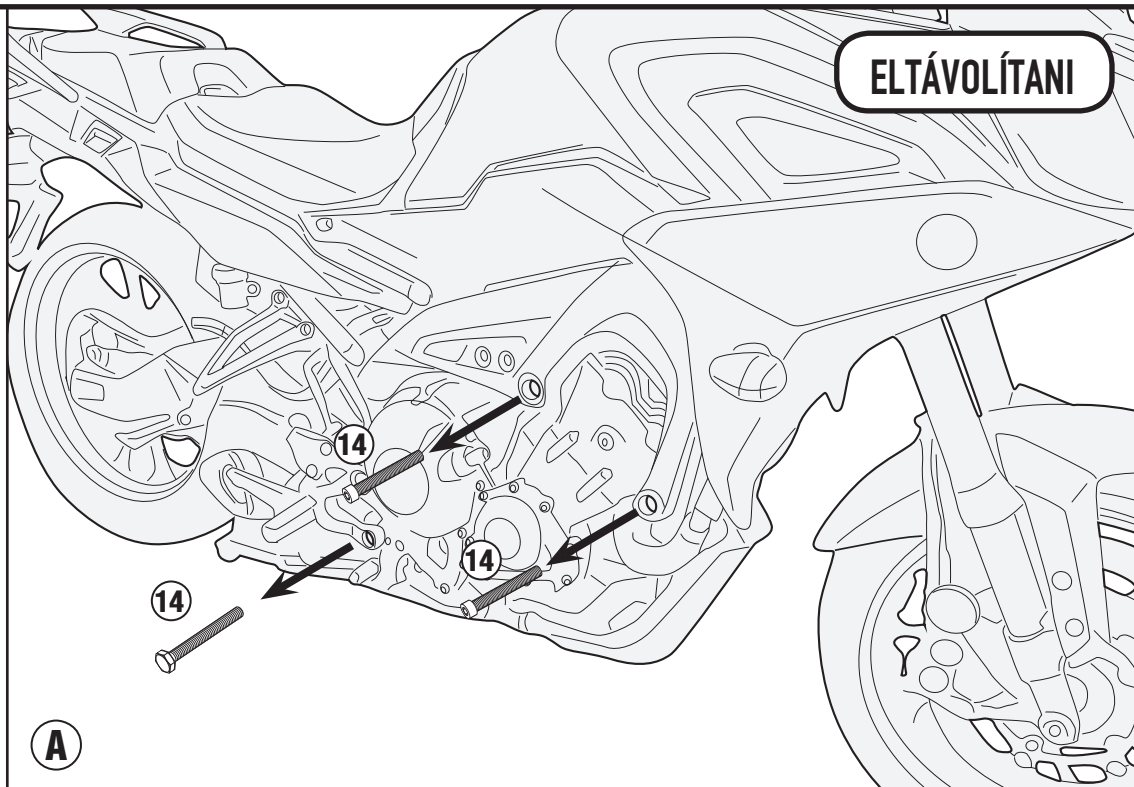

TN2139 - KN2139

SPECIÁLIS BUKÓCSŐ

YAMAHA TRACER 900/ TRACER 900 GT (2018)

N°	Leírás	Méret	Kód	Mennyiség
1	Bukócső	-	TN2139DXV	1(Jobb)
2	Bukócső	-	TN2139SXV	1(Bal)
3	Csavar	TCES M10x70 1,25mm	1070TCES	1
4	Csavar	TES M10X65	1065TES	1
5	Csavar	TES M10X80	1080TES	2
6	Csavar	TCES M10x90 1,25mm	1090TCES	1
7	Alátét	Ø10	101RON	3
8	Alátét	Ø10	GL1261	3
9	Távtartó	Ø22x12 10,5	C22L12F10,5T	1
10	Távtartó	Ø20x8 10,5	C20L8F10,5T	2
11	Távtartó	Ø24x26 10,5	C24L26F10,5T	2
12	Távtartó	Ø24x18 10,5	C24L18F10,5T	1
13	Kupak	-	22TAPBA	2
14	Eredeti Alkatrészek	-	-	-

TN2139 - KN2139

SPECIÁLIS BUKÓCSŐ

YAMAHA TRACER 900/ TRACER 900 GT (2018)

TN2139 - KN2139

SPECIÁLIS BUKÓCSŐ

YAMAHA TRACER 900/ TRACER 900 GT (2018)

Jobb oldal

TN2139 - KN2139