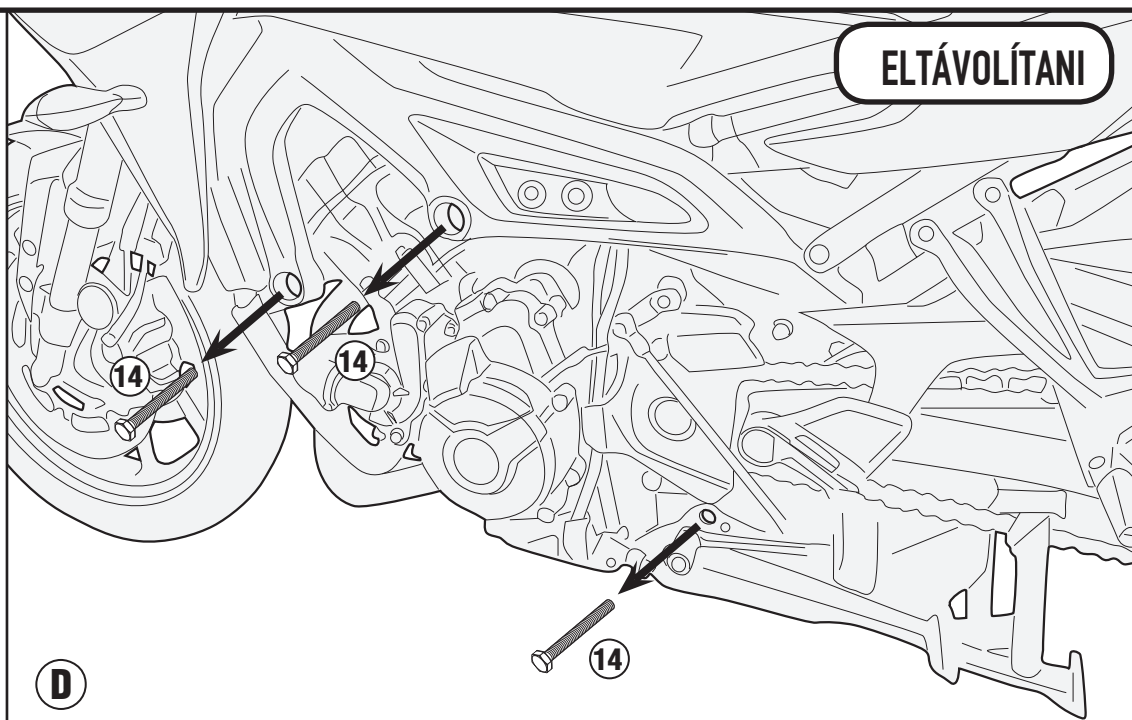

TN2139 - KN2139

SPECIÁLIS BUKÓCSŐ

YAMAHA TRACER 900/ TRACER 900 GT (2018)

Bal oldal