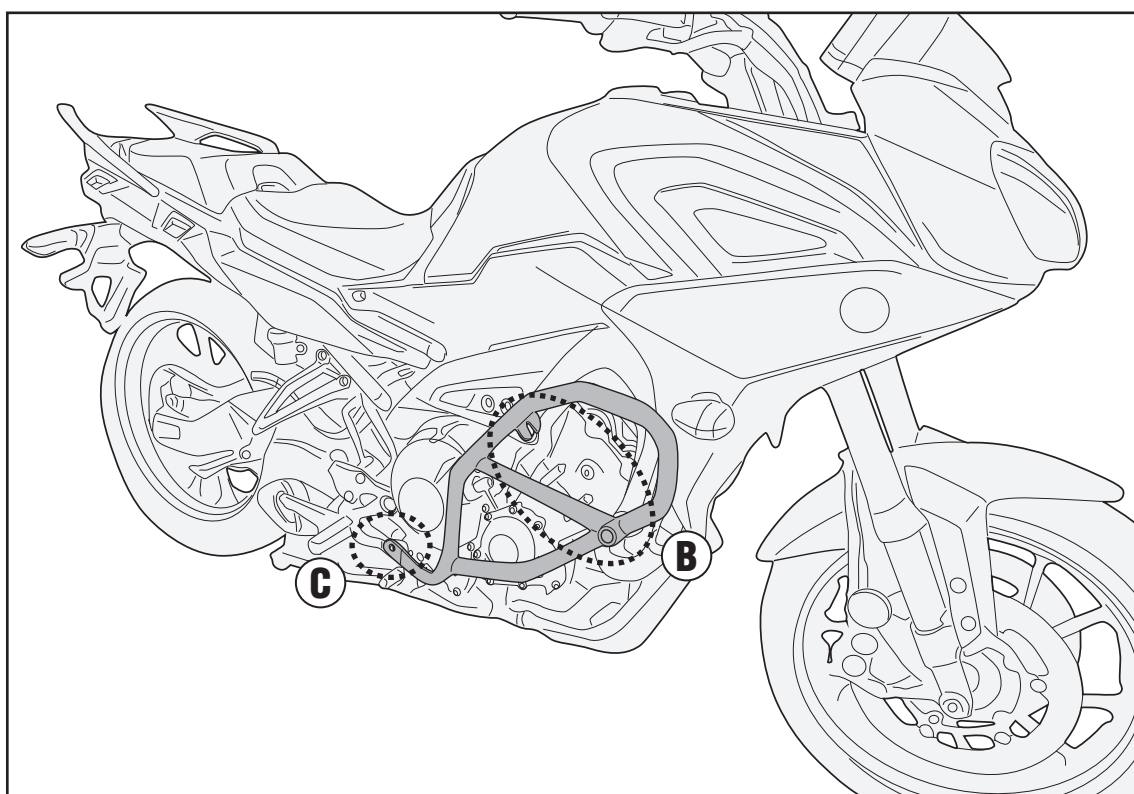

TN2139 - KN2139

SPECIÁLIS BUKÓCSŐ

YAMAHA TRACER 900/ TRACER 900 GT (2018)

N°	Leírás	Méret	Kód	Mennyiség
1	Bukócső	-	TN2139DXV	1(Jobb)
2	Bukócső	-	TN2139SXV	1(Bal)
3	Csavar	TCES M10x70 1,25mm	1070TCES	1
4	Csavar	TES M10X65	1065TES	1
5	Csavar	TES M10X80	1080TES	2
6	Csavar	TCES M10x90 1,25mm	1090TCES	1
7	Alátét	Ø10	101RON	3
8	Alátét	Ø10	GL1261	3
9	Távtartó	Ø22x12 10,5	C22L12F10,5T	1
10	Távtartó	Ø20x8 10,5	C20L8F10,5T	2
11	Távtartó	Ø24x26 10,5	C24L26F10,5T	2
12	Távtartó	Ø24x18 10,5	C24L18F10,5T	1
13	Kupak	-	22TAPBA	2
14	Eredeti Alkatrészek	-	-	-

TN2139 - KN2139

SPECIÁLIS BUKÓCSŐ

YAMAHA TRACER 900/ TRACER 900 GT (2018)

TN2139 - KN2139

SPECIÁLIS BUKÓCSŐ

YAMAHA TRACER 900/ TRACER 900 GT (2018)

Jobb oldal

TN2139 - KN2139