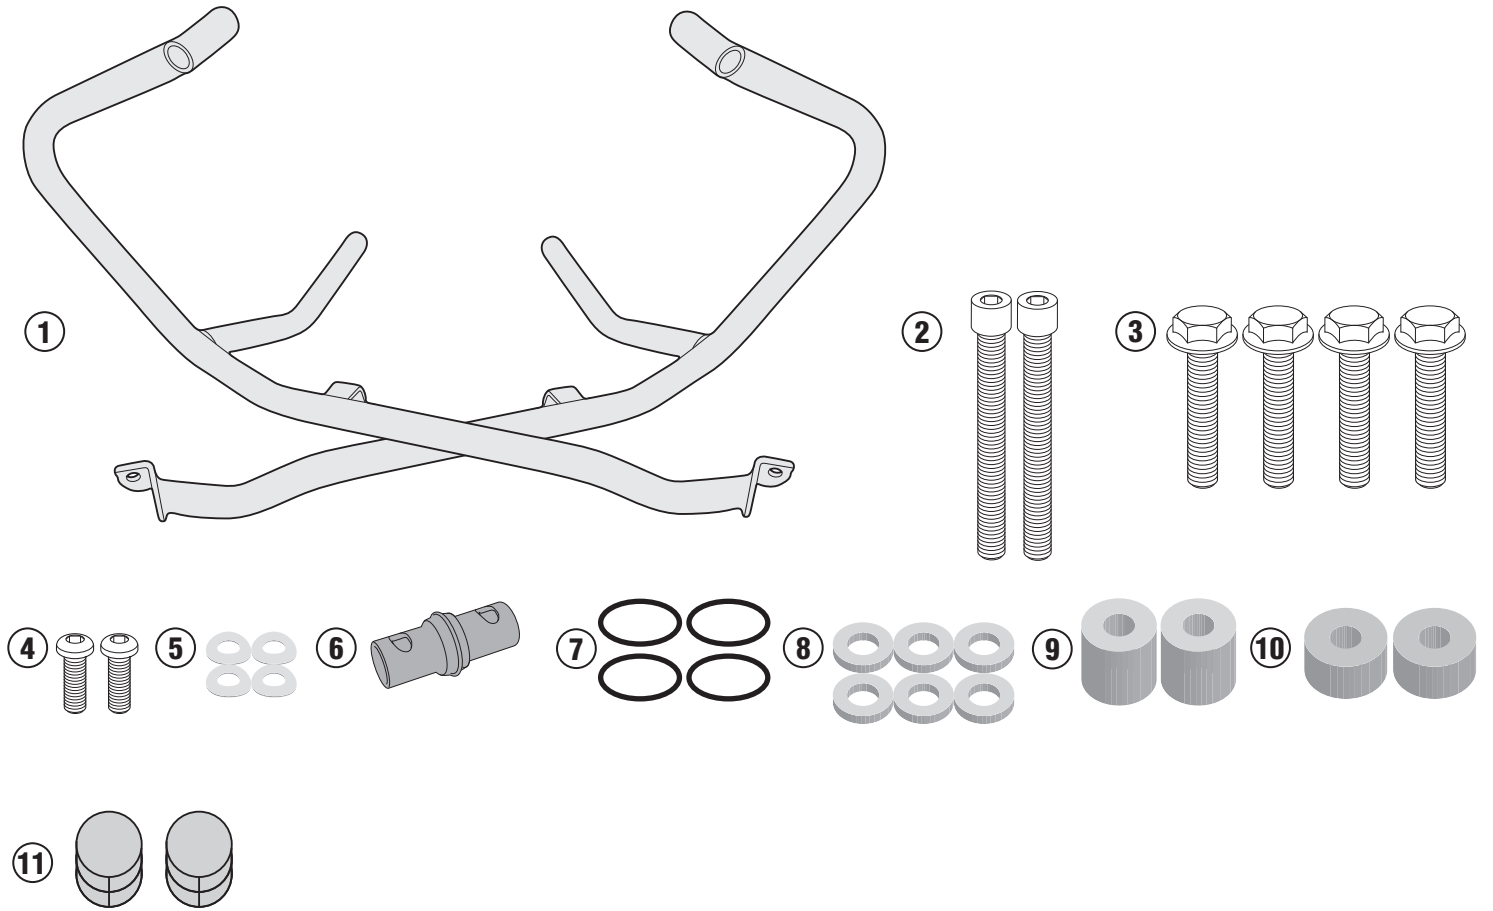

TN1156 - KN1156

PARAMOTORE SPECIFICO - SPECIFIC ENGINE GUARD - PARE-CARTER SPECIFIQUE SPEZIFISCHER STURZBÜGEL - DEFENSA DE MOTOR ESPECÍFICA - BUKÓCSŐ

HONDA X-ADV 750 (2017)

N°	Descrizione	Caratteristiche	Codice	Quantità
1	Paramotore - Engine Guard Pare-carter - Sturzbuegel Defensa De Moto - Bukócső	-	TNH1156DXV TNH1156SXV	2 (Dx,Sx)
2	Vite - Screw Vis - Schraube Tornillo - Csavar	TCE M8x60	860TCE	2
3	Vite - Screw Vis - Schraube Tornillo - Csavar	TECF M8x40	840TECF	4
4	Vite - Screw Vis - Schraube Tornillo - Csavar	TBEIFF M6x16	616TBEIFF	2
5	Rondella - Washer Rondelle - Scheibe Arandela - Alátét	-	618RONP	2
6	Toldó rögzítő	-	V906T	1
7	O - gyűrű		Z2161	2
8	Distanziale - Spacer Entretoise - Distanzstueck - Távtartó	Ø16x3 Foro 8,5	C16L3F8,5T	6
9	Distanziale - Spacer Entretoise - Distanzstueck - Távtartó	Ø20x20 Foro 8,5	C20L20F8,5ALT	2
10	Distanziale - Spacer Entretoise - Distanzstueck - Távtartó	Ø22x12 Foro 8,5	C22L12F8,5T	2
11	Tappo - Cap Fiche - Stecker Enchufe - Kupak	-	22TAPBA	2

TN1156 - KN1156

PARAMOTORE SPECIFICO - SPECIFIC ENGINE GUARD - PARE-CARTER SPECIFIQUE SPEZIFISCHER STURZBÜGEL - DEFENSA DE MOTOR ESPECÍFICA - BUKÓCSŐ

HONDA X-ADV 750 (2017)