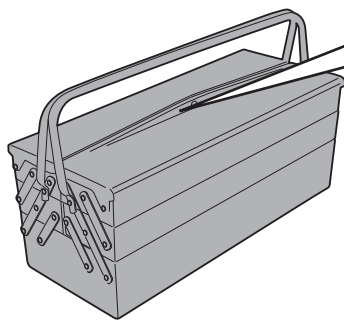

TN1156 - KN1156

PARAMOTORE SPECIFICO - SPECIFIC ENGINE GUARD - PARE-CARTER SPECIFIQUE SPEZIFISCHER STURZBÜGEL - DEFENSA DE MOTOR ESPECÍFICA - BUKÓCSŐ

HONDA X-ADV 750 (2017)

N°	Descrizione	Caratteristiche	Codice	Quantità
1	Paramotore - Engine Guard Pare-carter - Sturzbuegel Defensa De Moto - Bukócső	-	TNH1156DXV TNH1156SXV	2 (Dx,Sx)
2	Vite - Screw Vis - Schraube Tornillo - Csavar	TCE M8x60	860TCE	2
3	Vite - Screw Vis - Schraube Tornillo - Csavar	TECF M8x40	840TECF	4
4	Vite - Screw Vis - Schraube Tornillo - Csavar	TBEIFF M6x16	616TBEIFF	2
5	Rondella - Washer Rondelle - Scheibe Arandela - Alátét	-	618RONP	2
6	Toldó rögzítő	-	V906T	1
7	O - gyűrű		Z2161	2
8	Distanziale - Spacer Entretoise - Distanzstueck - Távtartó	Ø16x3 Foro 8,5	C16L3F8,5T	6
9	Distanziale - Spacer Entretoise - Distanzstueck - Távtartó	Ø20x20 Foro 8,5	C20L20F8,5ALT	2
10	Distanziale - Spacer Entretoise - Distanzstueck - Távtartó	Ø22x12 Foro 8,5	C22L12F8,5T	2
11	Tappo - Cap Fiche - Stecker Enchufe - Kupak	-	22TAPBA	2

TN1156 - KN1156

PARAMOTORE SPECIFICO - SPECIFIC ENGINE GUARD - PARE-CARTER SPECIFIQUE SPEZIFISCHER STURZBÜGEL - DEFENSA DE MOTOR ESPECÍFICA - BUKÓCSŐ

HONDA X-ADV 750 (2017)