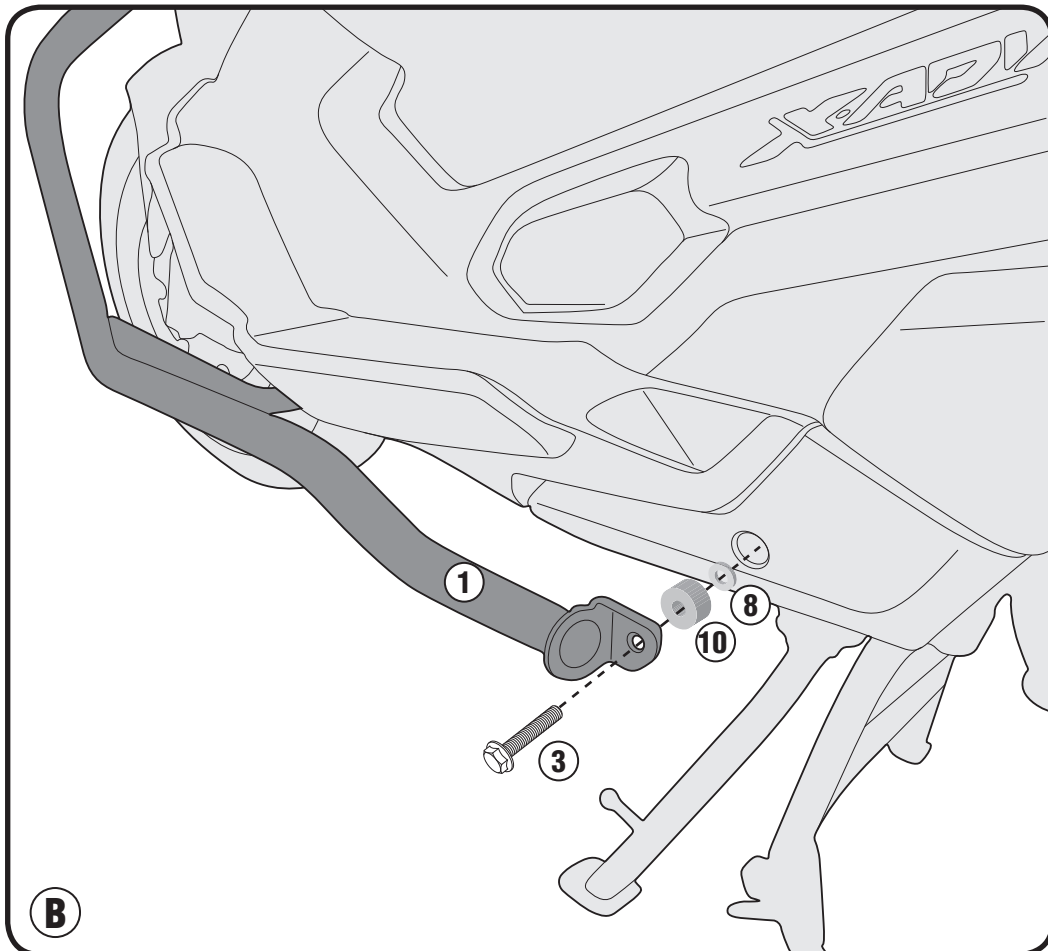

TN1156 - KN1156

PARAMOTORE SPECIFICO - SPECIFIC ENGINE GUARD - PARE-CARTER SPECIFIQUE SPEZIFISCHER STURZBÜGEL - DEFENSA DE MOTOR ESPECÍFICA - BUKÓCSŐ

HONDA X-ADV 750 (2017)

ISTRUZIONI DI MONTAGGIO - MOUNTING INSTRUCTIONS
INSTRUCTIONS DE MONTAGEBAUANLEITUNG
INSTRUCCIONES DE MONTAJE - FELSZERELÉSI ÚTMUTATÓ