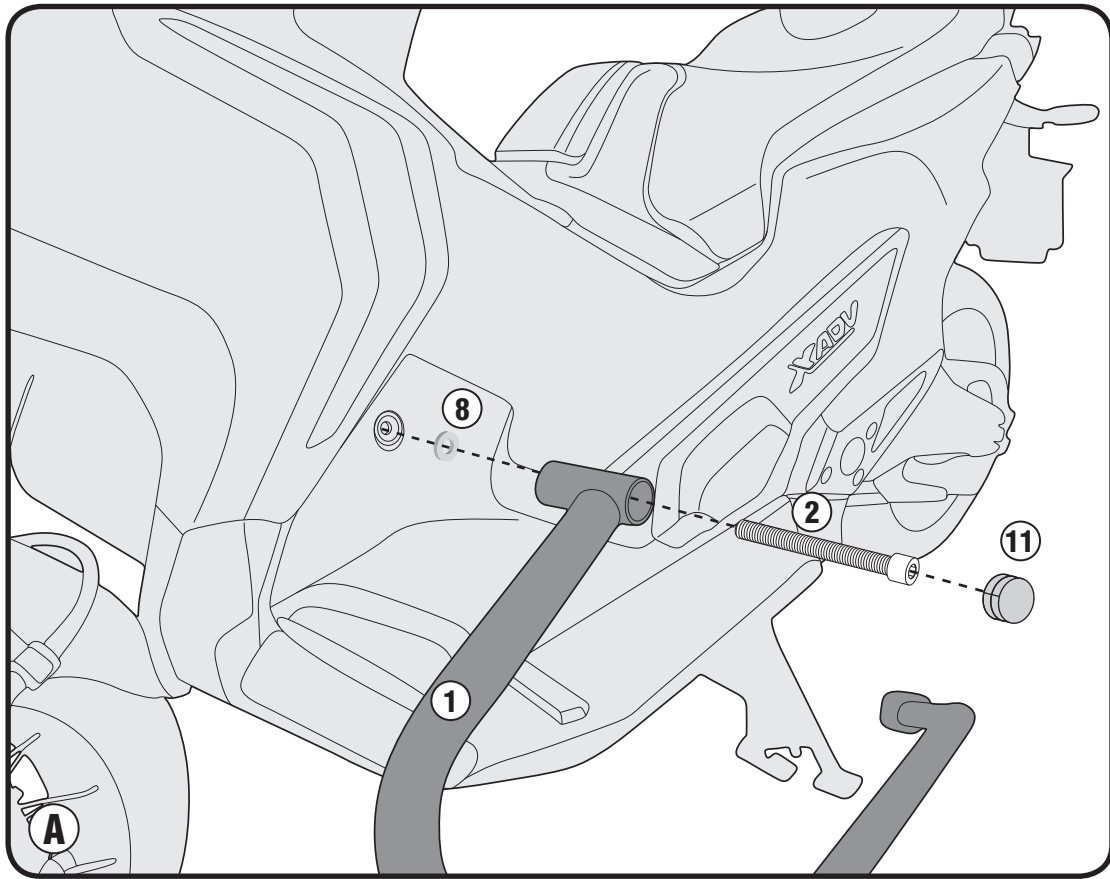

TN1156 - KN1156

PARAMOTORE SPECIFICO - SPECIFIC ENGINE GUARD - PARE-CARTER SPECIFIQUE SPEZIFISCHER STURZBÜGEL - DEFENSA DE MOTOR ESPECÍFICA - BUKÓCSŐ

HONDA X-ADV 750 (2017)

ISTRUZIONI DI MONTAGGIO - MOUNTING INSTRUCTIONS
INSTRUCTIONS DE MONTAGEBAUANLEITUNG
INSTRUCCIONES DE MONTAJE - FELSZERELÉSI ÚTMUTATÓ