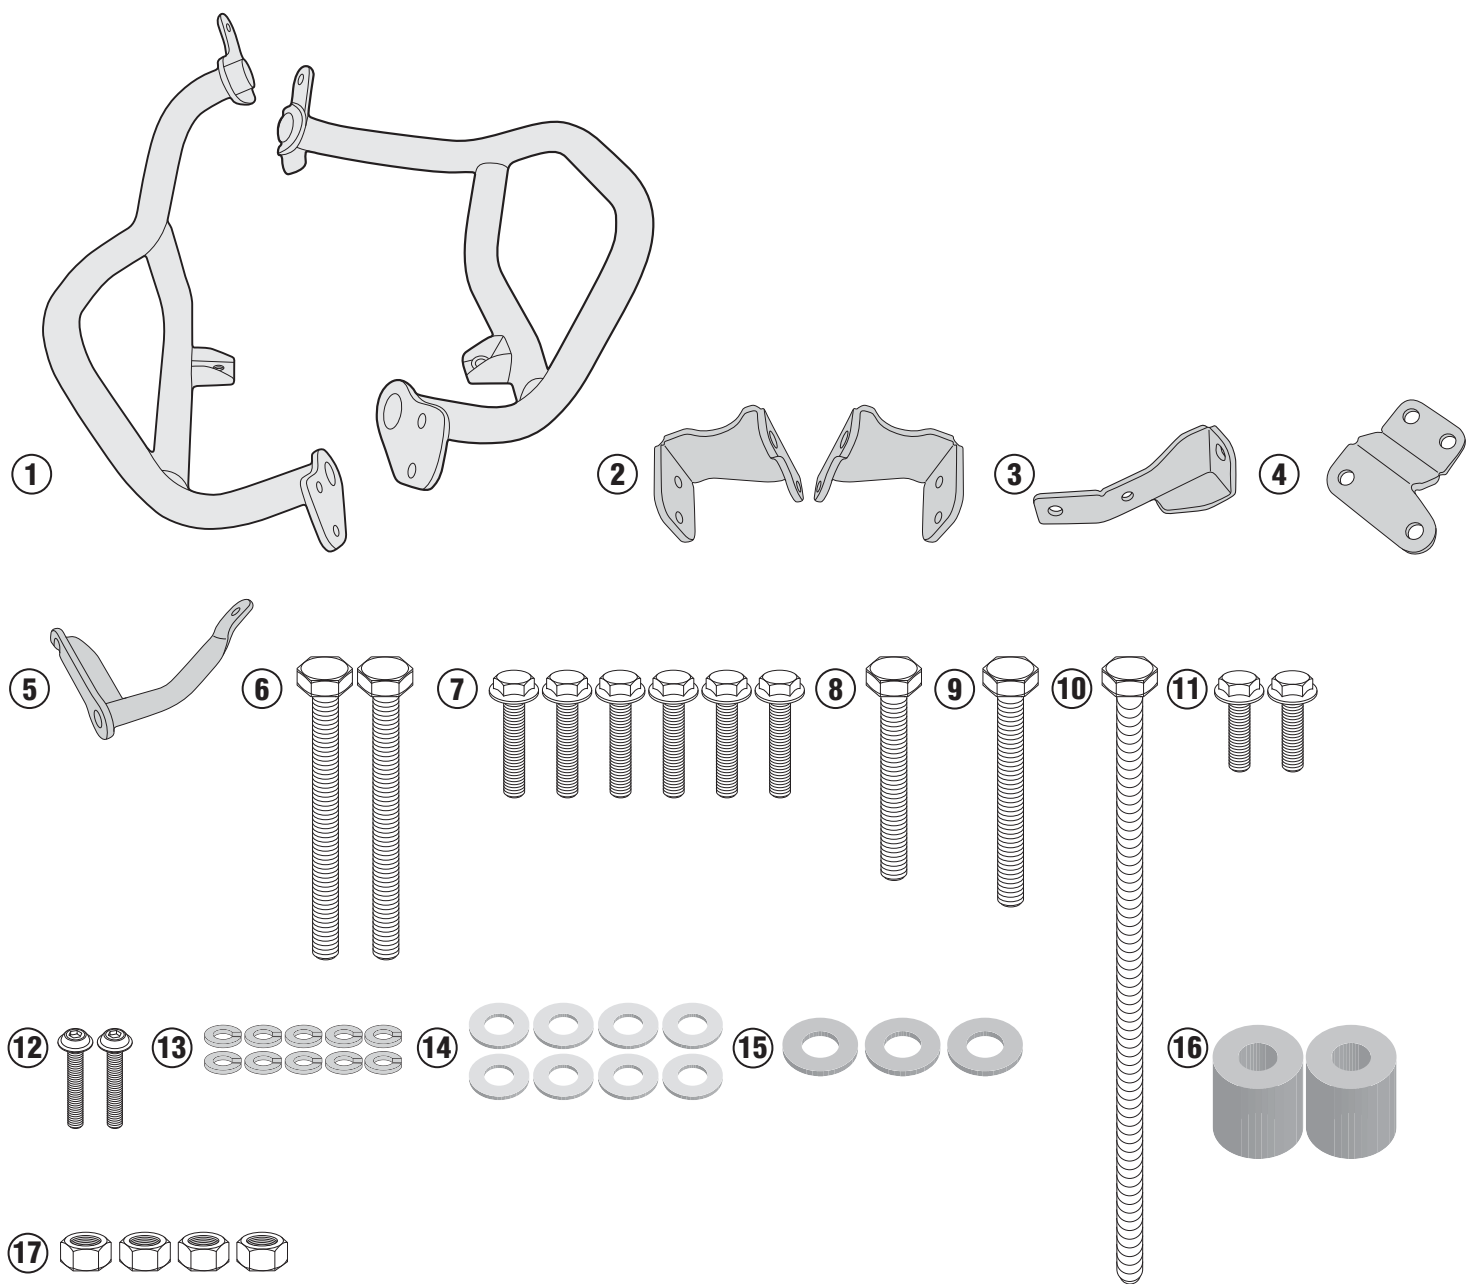

TN1144 - KN114

SPECIFIKUS BUKÓCSŐ

HONDA CRF1000L AFRICA TWIN (2016)