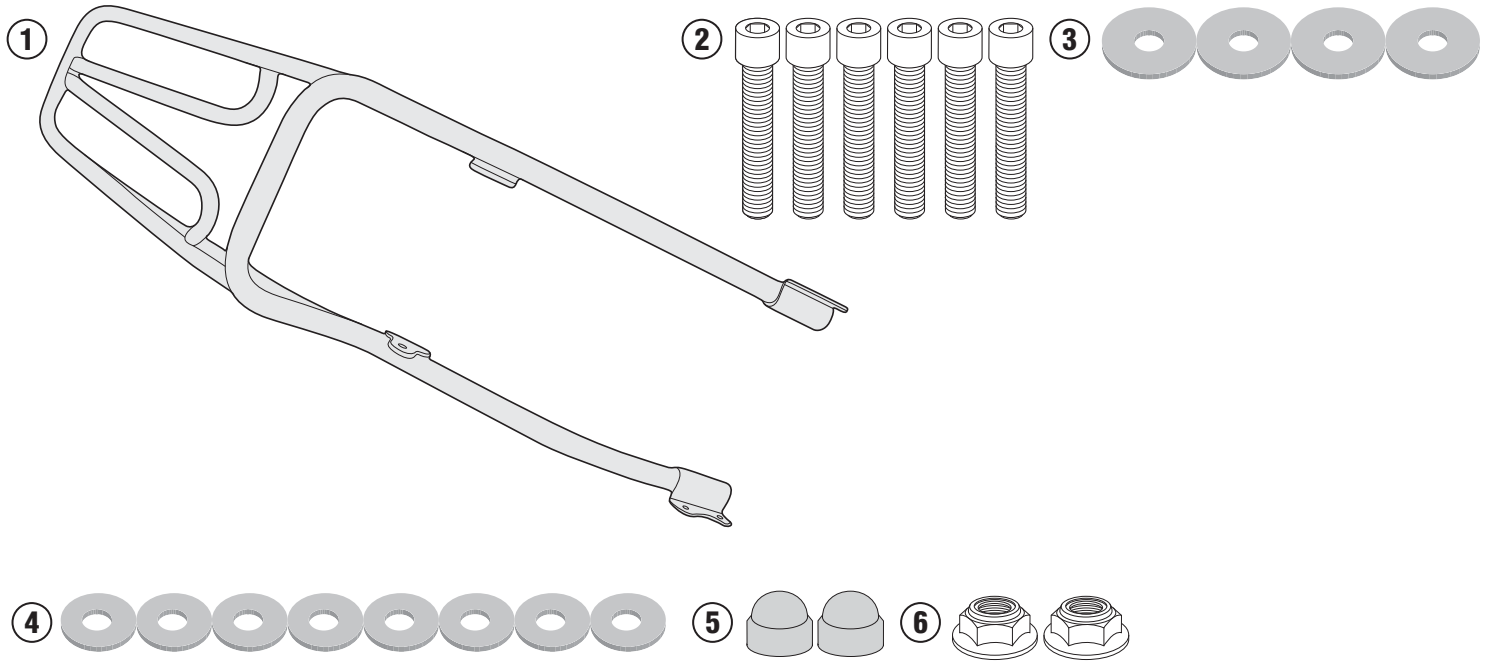

SR8201 - KR8201
SPECIÁLIS TARTÓ
MOTO GUZZI V7 III STONE / SPECIAL (2017)

N°	Leírás	Méret	Kód	Mennyiség
1	TARTÓ	-	SR8201V	1
2	Csavar	TCEI M8x35	835TCEI	6
3	Alátét	-	258RON	4
4	Alátét	-	820RON	8
5	Kupak	-	13COP	2
6	Anyá	Önzáró anyá	8DADIFN	2

SR8201 - KR8201 SPECIÁLIS TARTÓ MOTO GUZZI V7 III STONE / SPECIAL (2017)

SR8201 - KR8201

SPECIÁLIS TARTÓ

MOTO GUZZI V7 III STONE / SPECIAL (2017)