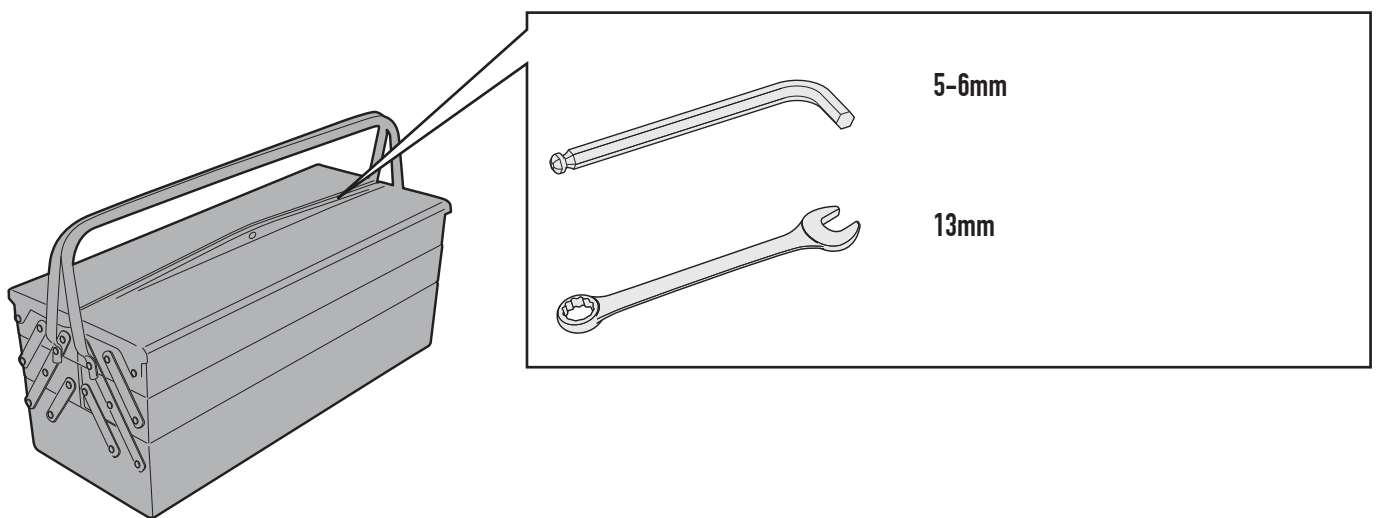

SR8201 - KR8201
SPECIÁLIS TARTÓ
MOTO GUZZI V7 III STONE / SPECIAL (2017)

N°	Leírás	Méret	Kód	Mennyiség
1	TARTÓ	-	SR8201V	1
2	Csavar	TCEI M8x35	835TCEI	6
3	Alátét	-	258RON	4
4	Alátét	-	820RON	8
5	Kupak	-	13COP	2
6	Anyá	Önzáró anyá	8DADIFN	2

SR8201 - KR8201 SPECIÁLIS TARTÓ MOTO GUZZI V7 III STONE / SPECIAL (2017)

SR8201 - KR8201

SPECIÁLIS TARTÓ

MOTO GUZZI V7 III STONE / SPECIAL (2017)