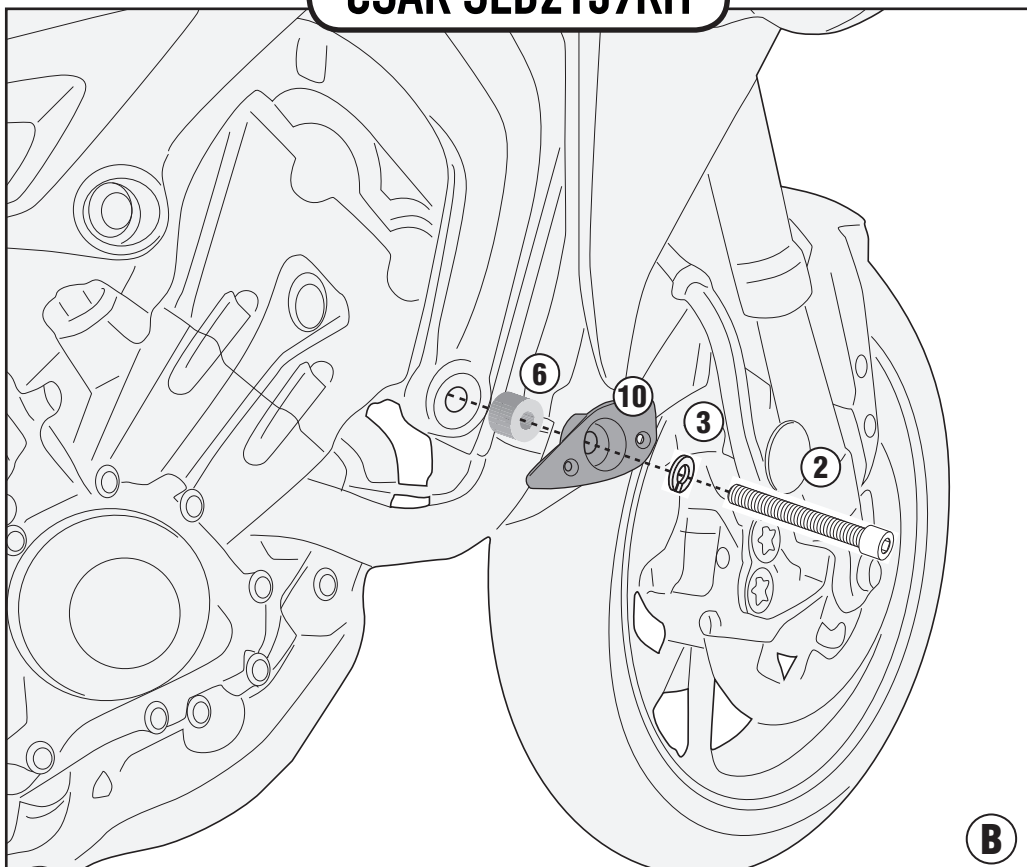

SLD2139KIT

SPECIÁLIS RÖGZÍTŐ KIT SLD01-HEZ

YAMAHA TRACER 900/TRACER 900 GT (2018/2019)

N°	Leírás	Méret	Kód	Mennyiség
1	Csavar	TCES M10X90 1,25	1090TCES	1
2	Csavar	TCES M10X70 1,25	1070TCES	1
3	Rozsdamentes acél Alátét	Ø10	10RONSX	2
4	Távtartó	Ø22x12 10,5mm	C22L12F10,5T	1
5	Távtartó	Ø20x10 10,5mm	C20L10F10,5T	1
6	Távtartó	Ø24x18 10,5mm	C24L18F10,5T	1
7	Távtartó	Ø30x7 12,5mm	C30L7F12,5T	1
8	Távtartó	Ø24x26 10,5mm	C24L26F10,5T	1
9	Eredeti Alkatrészek	-	-	-
10	SLD01 alkatrészei	-	-	-
11	RP2139 alkatrészei	-	-	-

SLD2139KIT

SPECIÁLIS RÖGZÍTŐ KIT SLD01-HEZ

YAMAHA TRACER 900/TRACER 900 GT (2018/2019)

SLD2139KIT

SPECIÁLIS RÖGZÍTŐ KIT SLD01-HEZ

YAMAHA TRACER 900/TRACER 900 GT (2018/2019)

JOBB OLDAL

ELTÁVOLÍTANI

CSAK SLD2139KIT

SLD2139KIT

SPECIÁLIS RÖGZÍTŐ KIT SLD01-HEZ

YAMAHA TRACER 900/TRACER 900 GT (2018/2019)

RP2139+SLD2139KIT

BAL OLDAL

SLD2139KIT

SPECIÁLIS RÖGZÍTŐ KIT SLD01-HEZ