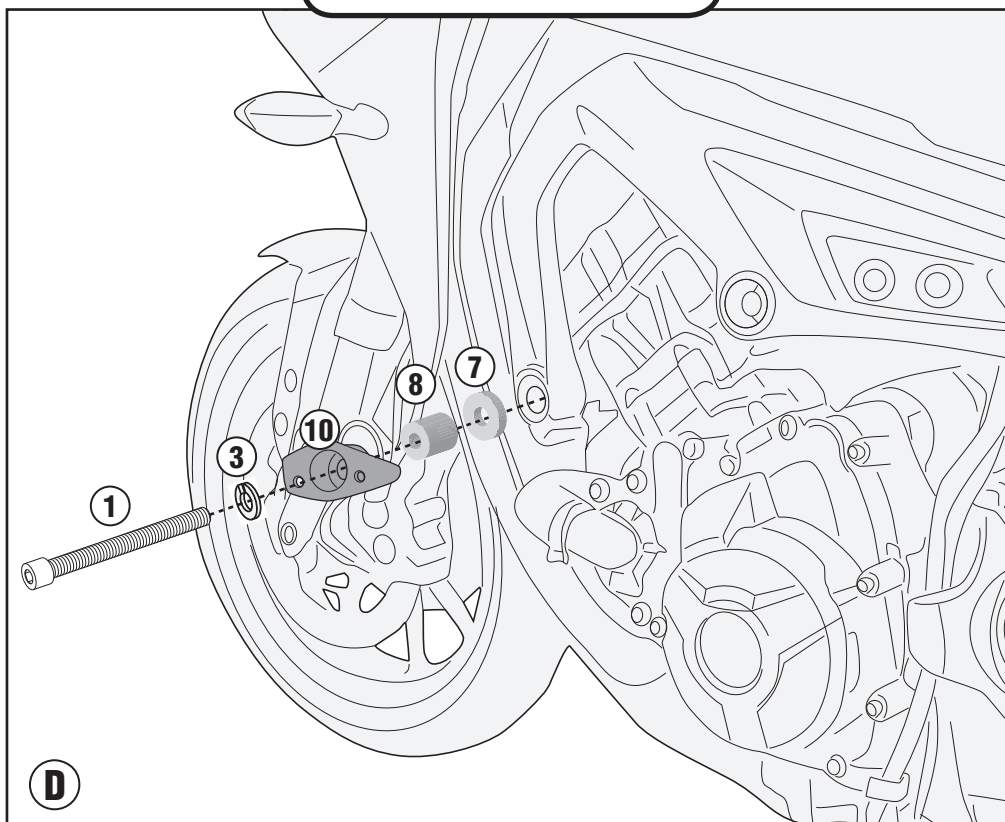

SLD2139KIT

SPECIÁLIS RÖGZÍTŐ KIT SLD01-HEZ

YAMAHA TRACER 900/TRACER 900 GT (2018/2019)

N°	Leírás	Méret	Kód	Mennyiség
1	Csavar	TCES M10X90 1,25	1090TCES	1
2	Csavar	TCES M10X70 1,25	1070TCES	1
3	Rozsdamentes acél Alátét	Ø10	10RONSX	2
4	Távtartó	Ø22x12 10,5mm	C22L12F10,5T	1
5	Távtartó	Ø20x10 10,5mm	C20L10F10,5T	1
6	Távtartó	Ø24x18 10,5mm	C24L18F10,5T	1
7	Távtartó	Ø30x7 12,5mm	C30L7F12,5T	1
8	Távtartó	Ø24x26 10,5mm	C24L26F10,5T	1
9	Eredeti Alkatrészek	-	-	-
10	SLD01 alkatrészei	-	-	-
11	RP2139 alkatrészei	-	-	-

CSAK SLD2139KIT

SLD2139KIT

SPECIÁLIS RÖGZÍTŐ KIT SLD01-HEZ

YAMAHA TRACER 900/TRACER 900 GT (2018/2019)

RP2139+SLD2139KIT

BAL OLDAL

SLD2139KIT

SPECIÁLIS RÖGZÍTŐ KIT SLD01-HEZ

YAMAHA TRACER 900/TRACER 900 GT (2018/2019)

CSAK SLD2139KIT

RP2139+SLD2139KIT

SLD2139KIT

SPECIÁLIS RÖGZÍTŐ KIT SLD01-HEZ

YAMAHA TRACER 900/TRACER 900 GT (2018/2019)

BAL OLDAL / JOBB OLDAL