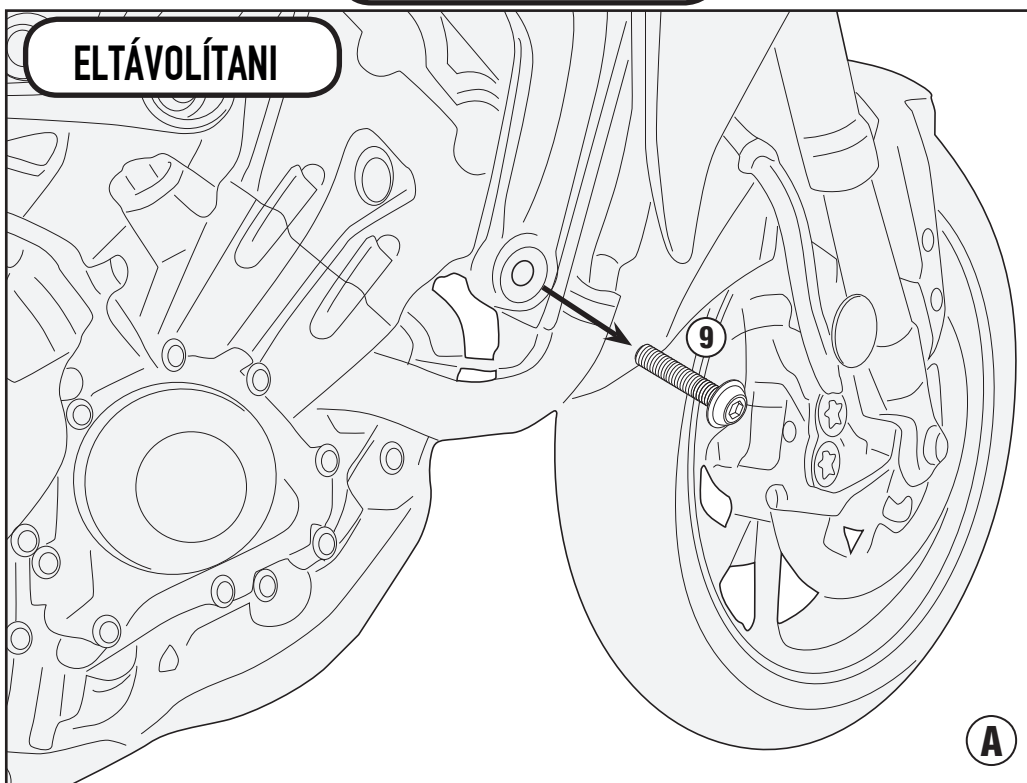

SLD2139KIT

SPECIÁLIS RÖGZÍTŐ KIT SLD01-HEZ

YAMAHA TRACER 900/TRACER 900 GT (2018/2019)

N°	Leírás	Méret	Kód	Mennyiség
1	Csavar	TCES M10X90 1,25	1090TCES	1
2	Csavar	TCES M10X70 1,25	1070TCES	1
3	Rozsdamentes acél Alátét	Ø10	10RONSX	2
4	Távtartó	Ø22x12 10,5mm	C22L12F10,5T	1
5	Távtartó	Ø20x10 10,5mm	C20L10F10,5T	1
6	Távtartó	Ø24x18 10,5mm	C24L18F10,5T	1
7	Távtartó	Ø30x7 12,5mm	C30L7F12,5T	1
8	Távtartó	Ø24x26 10,5mm	C24L26F10,5T	1
9	Eredeti Alkatrészek	-	-	-
10	SLD01 alkatrészei	-	-	-
11	RP2139 alkatrészei	-	-	-

SLD2139KIT

SPECIÁLIS RÖGZÍTŐ KIT SLD01-HEZ

YAMAHA TRACER 900/TRACER 900 GT (2018/2019)

SLD2139KIT

SPECIÁLIS RÖGZÍTŐ KIT SLD01-HEZ

YAMAHA TRACER 900/TRACER 900 GT (2018/2019)

JOBB OLDAL

ELTÁVOLÍTANI

CSAK SLD2139KIT

SLD2139KIT

SPECIÁLIS RÖGZÍTŐ KIT SLD01-HEZ

YAMAHA TRACER 900/TRACER 900 GT (2018/2019)

RP2139+SLD2139KIT

BAL OLDAL

SLD2139KIT

SPECIÁLIS RÖGZÍTŐ KIT SLD01-HEZ