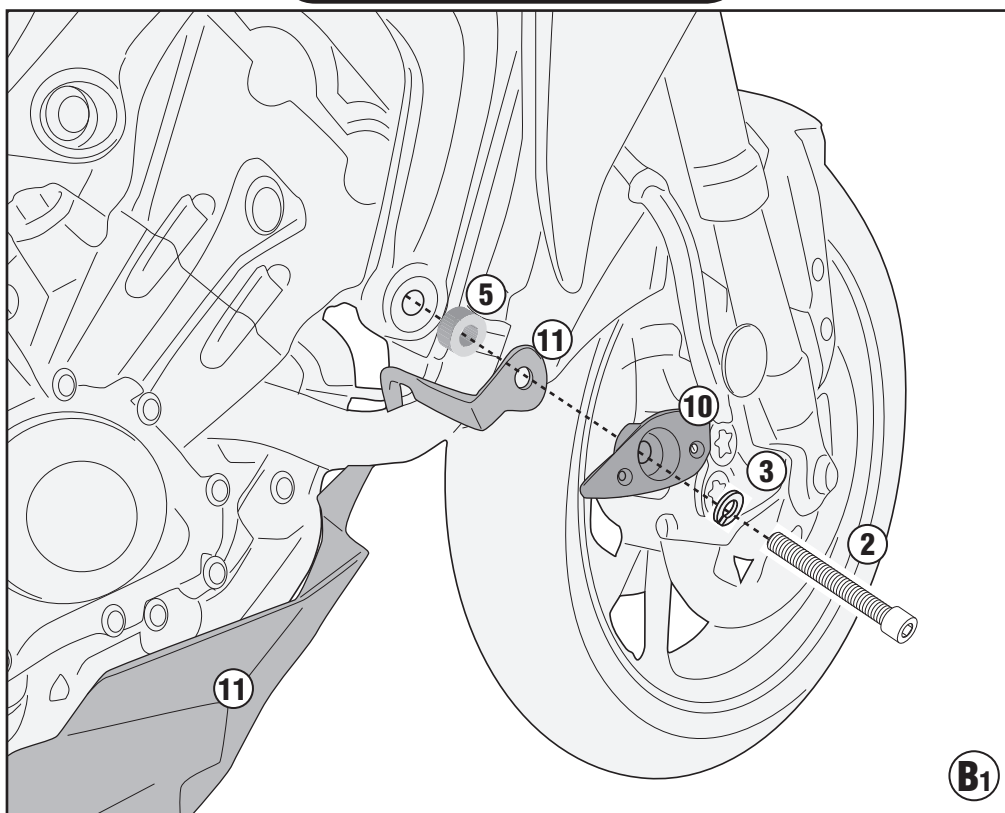

CSAK SLD2139KIT

SLD2139KIT

SPECIÁLIS RÖGZÍTŐ KIT SLD01-HEZ

YAMAHA TRACER 900/TRACER 900 GT (2018/2019)

RP2139+SLD2139KIT

BAL OLDAL

SLD2139KIT

SPECIÁLIS RÖGZÍTŐ KIT SLD01-HEZ