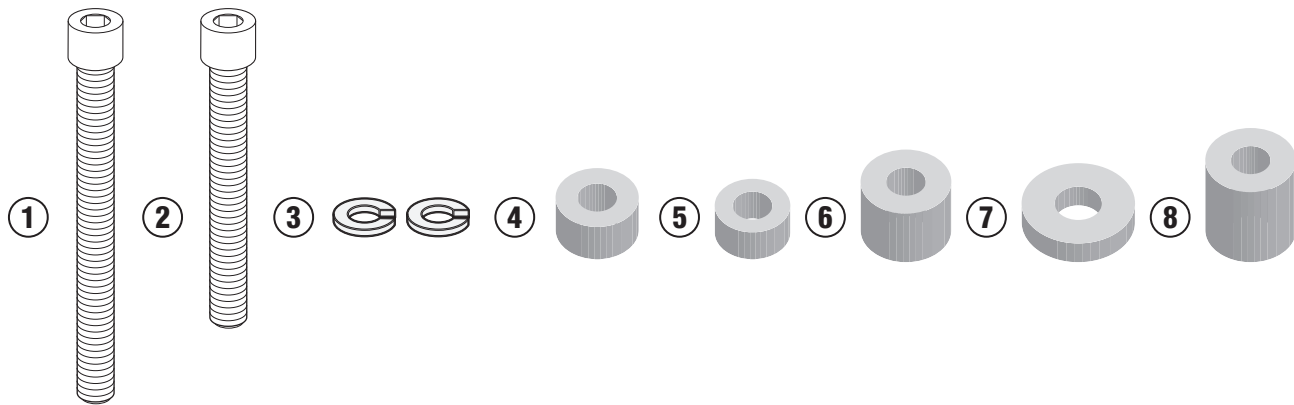

SLD2139KIT

SPECIÁLIS RÖGZÍTŐ KIT SLD01-HEZ

YAMAHA TRACER 900/TRACER 900 GT (2018/2019)

N°	Leírás	Méret	Kód	Mennyiség
1	Csavar	TCES M10X90 1,25	1090TCES	1
2	Csavar	TCES M10X70 1,25	1070TCES	1
3	Rozsdamentes acél Alátét	Ø10	10RONSX	2
4	Távtartó	Ø22x12 10,5mm	C22L12F10,5T	1
5	Távtartó	Ø20x10 10,5mm	C20L10F10,5T	1
6	Távtartó	Ø24x18 10,5mm	C24L18F10,5T	1
7	Távtartó	Ø30x7 12,5mm	C30L7F12,5T	1
8	Távtartó	Ø24x26 10,5mm	C24L26F10,5T	1
9	Eredeti Alkatrészek	-	-	-
10	SLD01 alkatrészei	-	-	-
11	RP2139 alkatrészei	-	-	-

SLD2139KIT

SPECIÁLIS RÖGZÍTŐ KIT SLD01-HEZ

YAMAHA TRACER 900/TRACER 900 GT (2018/2019)

SLD2139KIT

SPECIÁLIS RÖGZÍTŐ KIT SLD01-HEZ

YAMAHA TRACER 900/TRACER 900 GT (2018/2019)

JOBB OLDAL

ELTÁVOLÍTANI

CSAK SLD2139KIT

SLD2139KIT

SPECIÁLIS RÖGZÍTŐ KIT SLD01-HEZ

YAMAHA TRACER 900/TRACER 900 GT (2018/2019)

RP2139+SLD2139KIT

BAL OLDAL

SLD2139KIT

SPECIÁLIS RÖGZÍTŐ KIT SLD01-HEZ

YAMAHA TRACER 900/TRACER 900 GT (2018/2019)

CSAK SLD2139KIT

RP2139+SLD2139KIT

SLD2139KIT

SPECIÁLIS RÖGZÍTŐ KIT SLD01-HEZ

YAMAHA TRACER 900/TRACER 900 GT (2018/2019)

BAL OLDAL / JOBB OLDAL