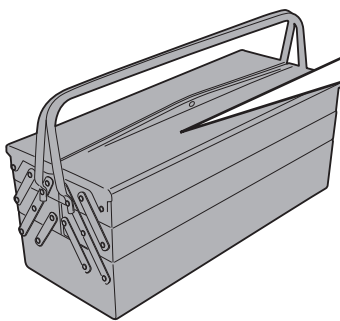

SLD2139KIT

SPECIÁLIS RÖGZÍTŐ KIT SLD01-HEZ

YAMAHA TRACER 900/TRACER 900 GT (2018/2019)

N°	Leírás	Méret	Kód	Mennyiség
1	Csavar	TCES M10X90 1,25	1090TCES	1
2	Csavar	TCES M10X70 1,25	1070TCES	1
3	Rozsdamentes acél Alátét	Ø10	10RONSX	2
4	Távtartó	Ø22x12 10,5mm	C22L12F10,5T	1
5	Távtartó	Ø20x10 10,5mm	C20L10F10,5T	1
6	Távtartó	Ø24x18 10,5mm	C24L18F10,5T	1
7	Távtartó	Ø30x7 12,5mm	C30L7F12,5T	1
8	Távtartó	Ø24x26 10,5mm	C24L26F10,5T	1
9	Eredeti Alkatrészek	-	-	-
10	SLD01 alkatrészei	-	-	-
11	RP2139 alkatrészei	-	-	-

SLD2139KIT

SPECIÁLIS RÖGZÍTŐ KIT SLD01-HEZ

YAMAHA TRACER 900/TRACER 900 GT (2018/2019)

SLD2139KIT

SPECIÁLIS RÖGZÍTŐ KIT SLD01-HEZ

YAMAHA TRACER 900/TRACER 900 GT (2018/2019)

JOBB OLDAL

ELTÁVOLÍTANI

CSAK SLD2139KIT

SLD2139KIT

SPECIÁLIS RÖGZÍTŐ KIT SLD01-HEZ

YAMAHA TRACER 900/TRACER 900 GT (2018/2019)

RP2139+SLD2139KIT

BAL OLDAL

SLD2139KIT

SPECIÁLIS RÖGZÍTŐ KIT SLD01-HEZ