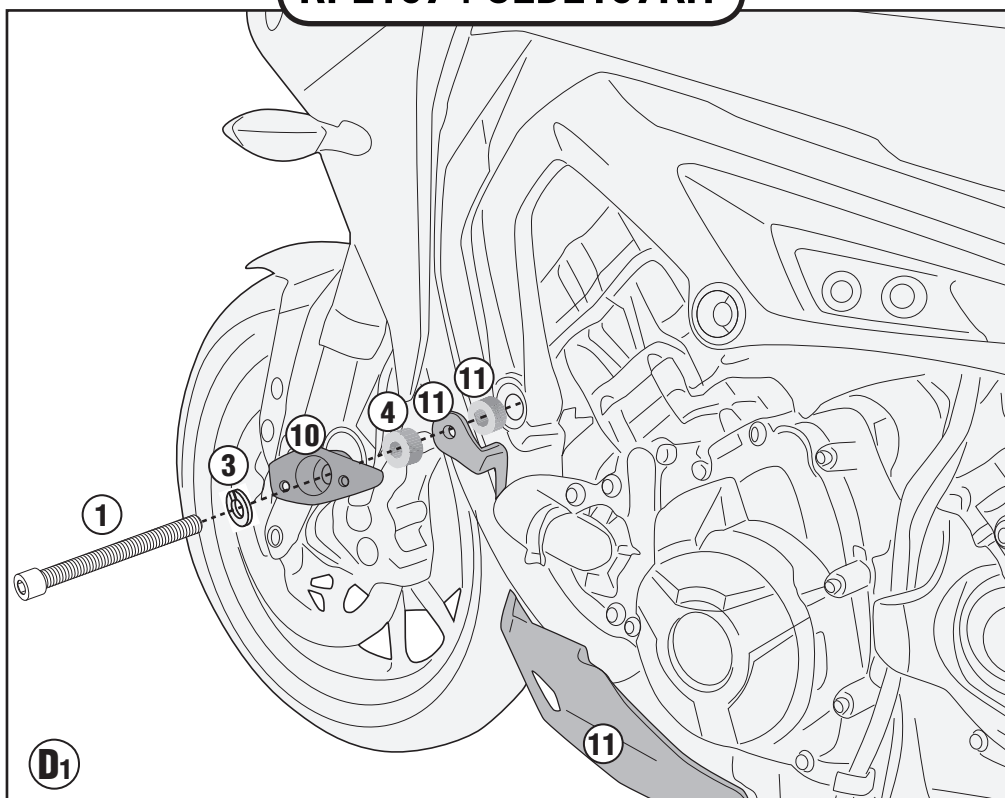

CSAK SLD2139KIT

SLD2139KIT

SPECIÁLIS RÖGZÍTŐ KIT SLD01-HEZ

YAMAHA TRACER 900/TRACER 900 GT (2018/2019)

RP2139+SLD2139KIT

BAL OLDAL

SLD2139KIT

SPECIÁLIS RÖGZÍTŐ KIT SLD01-HEZ

YAMAHA TRACER 900/TRACER 900 GT (2018/2019)

CSAK SLD2139KIT

RP2139+SLD2139KIT

SLD2139KIT

SPECIÁLIS RÖGZÍTŐ KIT SLD01-HEZ

YAMAHA TRACER 900/TRACER 900 GT (2018/2019)

BAL OLDAL / JOBB OLDAL