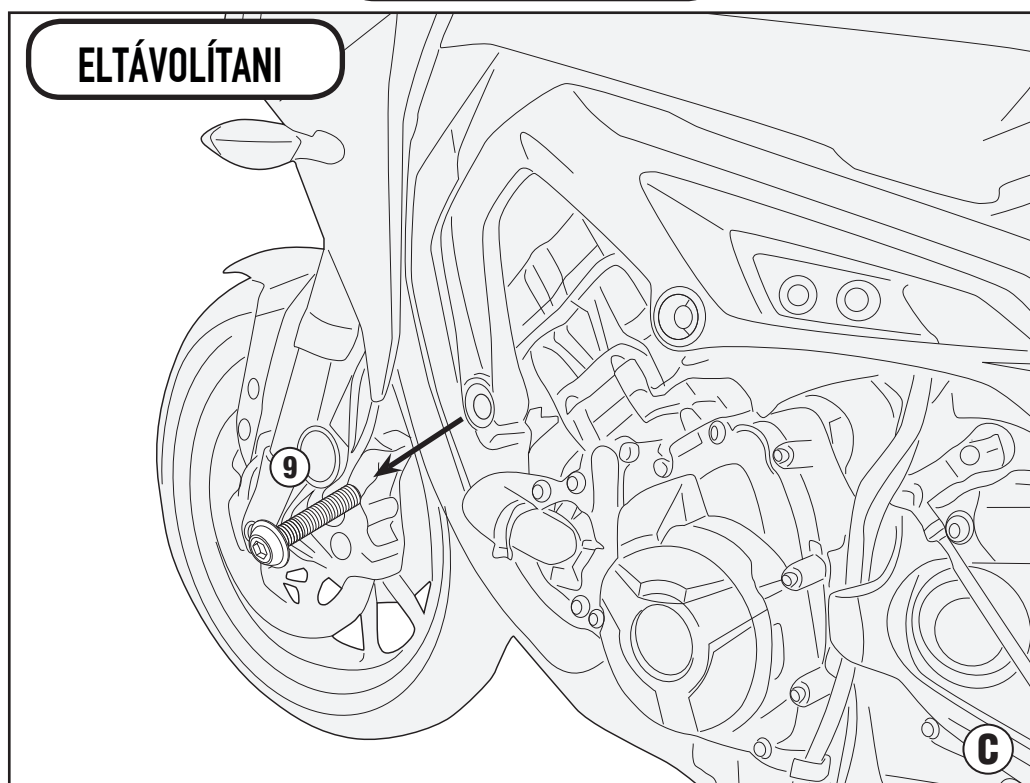

CSAK SLD2139KIT

SLD2139KIT

SPECIÁLIS RÖGZÍTŐ KIT SLD01-HEZ

YAMAHA TRACER 900/TRACER 900 GT (2018/2019)

RP2139+SLD2139KIT

BAL OLDAL

SLD2139KIT

SPECIÁLIS RÖGZÍTŐ KIT SLD01-HEZ