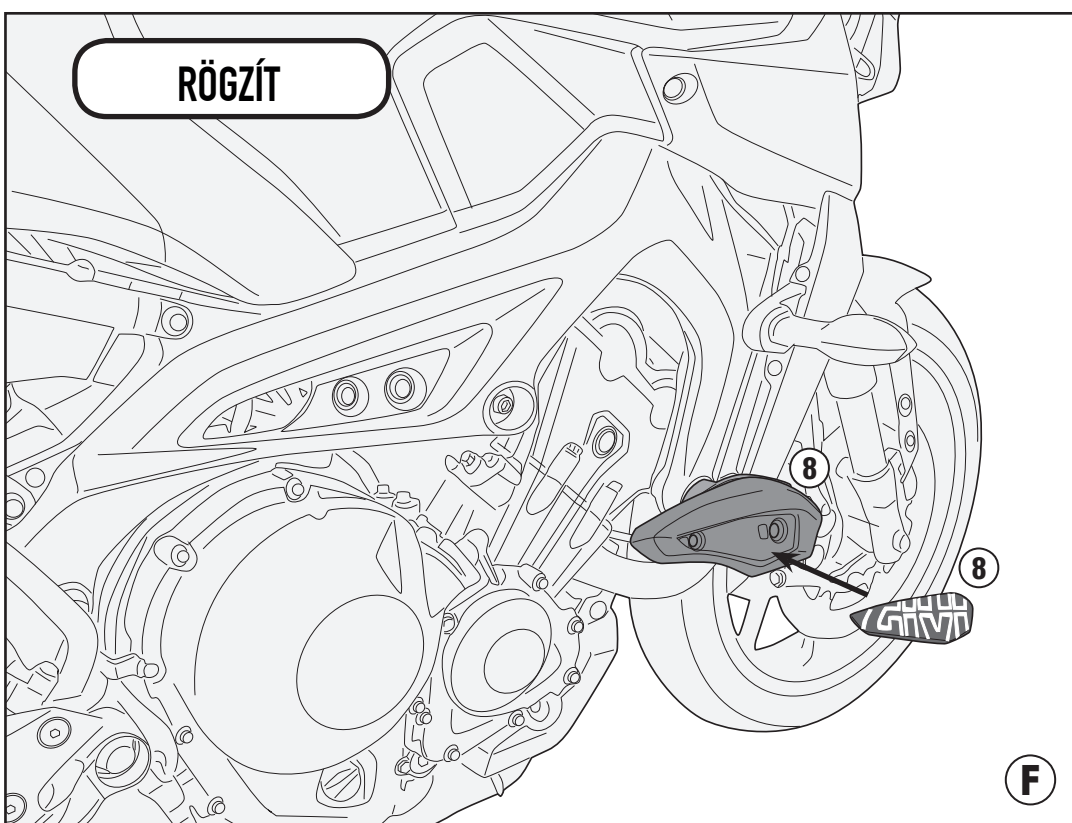

SLD2132KIT

SPECIÁLIS RÖGZÍTŐ KIT SLD01-HEZ
YAMAHA MT-09 (2017/2019)

BAL OLDAL / JOBB OLDAL

RÖGZÍT