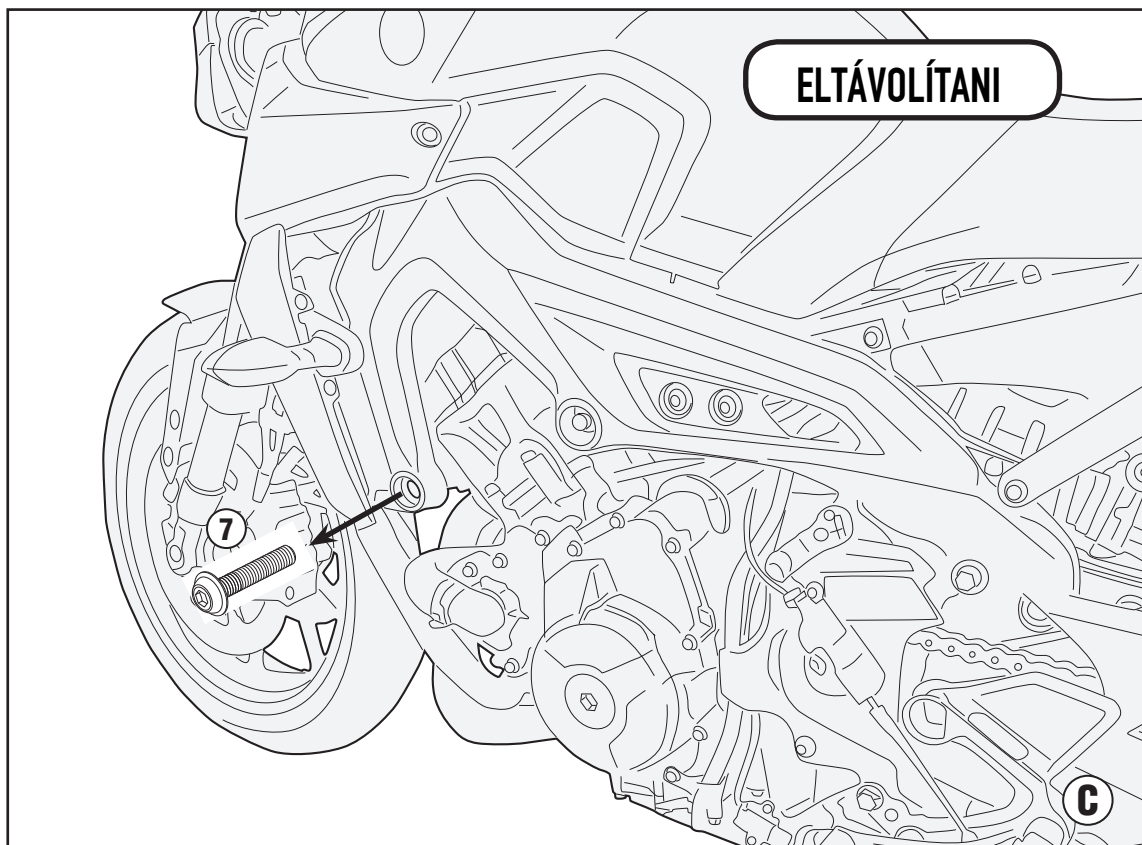

SLD2132KIT

SPECIÁLIS RÖGZÍTŐ KIT SLD01-HEZ

YAMAHA MT-09 (2017/2019)

JOBB OLDAL

SLD2132KIT

SPECIÁLIS RÖGZÍTŐ KIT SLD01-HEZ

YAMAHA MT-09 (2017/2019)

BAL OLDAL