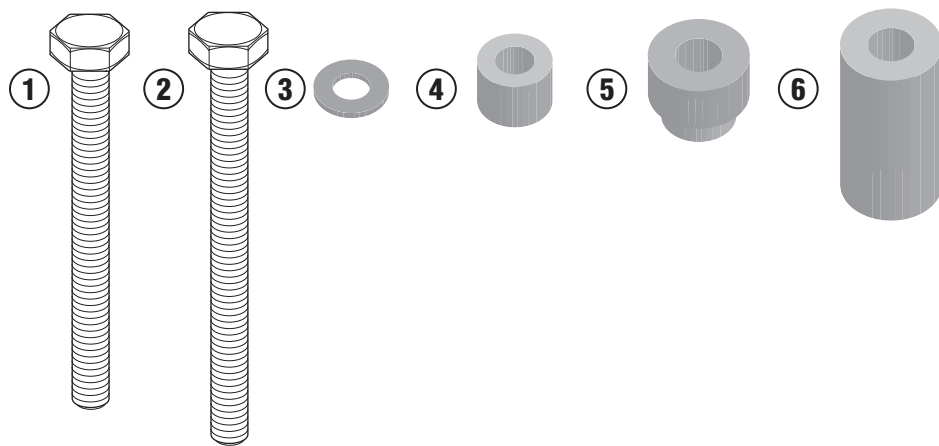

SLD2132KIT

SPECIÁLIS RÖGZÍTŐ KIT SLD01-HEZ

YAMAHA MT-09 (2017/2019)

N°	Leírás	Méret	Kód	Mennyiség
1	Csavar	TES M10X90	1090TES	1
2	Csavar	TES M10X100	10100TES	1
3	Alátét	Ø10	10RON	1
4	Távtartó	Ø20x15 10,5mm	C20L15F10,5T	1
5	Távtartó	-	V1018	1
6	Távtartó	Ø27x52 12,5mm	C27L5212,5ALV	1
7	Eredeti Alkatrészek	-	-	-
8	SLD01 alkatrészei	-	-	-

SLD2132KIT

SPECIÁLIS RÖGZÍTŐ KIT SLD01-HEZ

YAMAHA MT-09 (2017/2019)

JOBB OLDAL

SLD2132KIT

SPECIÁLIS RÖGZÍTŐ KIT SLD01-HEZ

YAMAHA MT-09 (2017/2019)

BAL OLDAL

SLD2132KIT

SPECIÁLIS RÖGZÍTŐ KIT SLD01-HEZ
YAMAHA MT-09 (2017/2019)

BAL OLDAL / JOBB OLDAL

RÖGZÍT