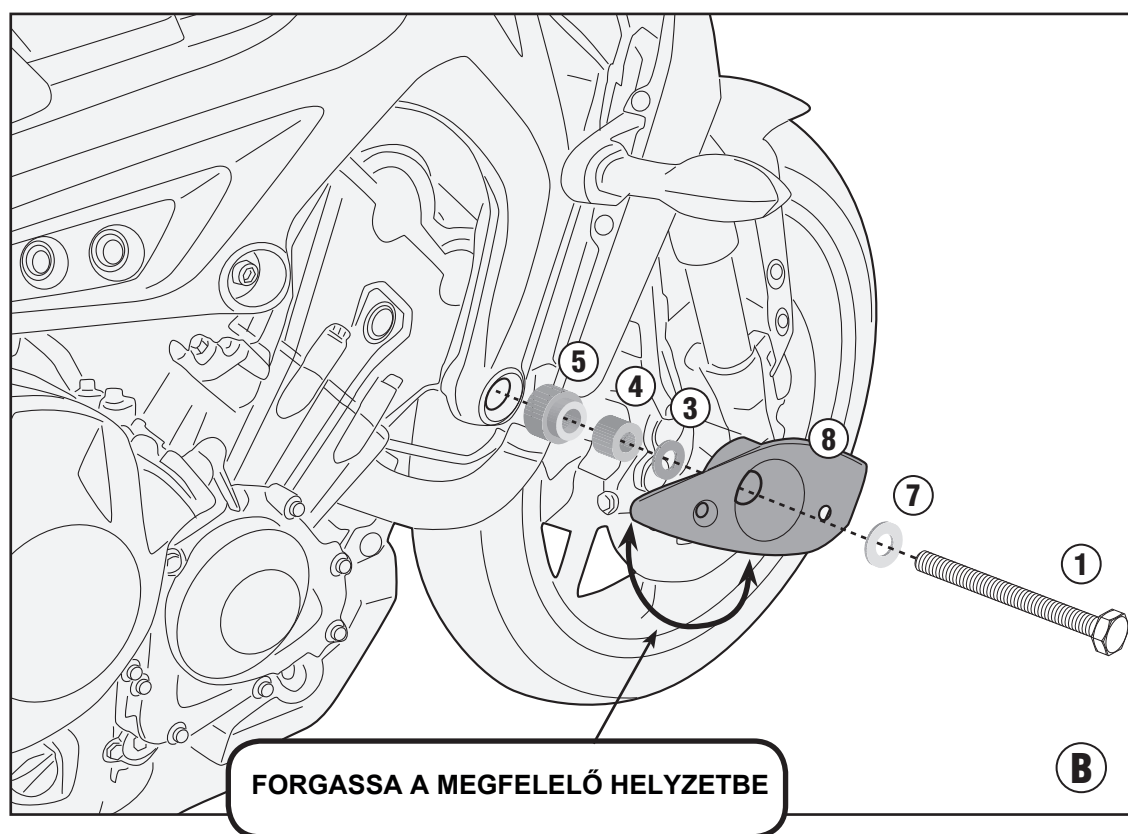

SLD2132KIT

SPECIÁLIS RÖGZÍTŐ KIT SLD01-HEZ

YAMAHA MT-09 (2017/2019)

N°	Leírás	Méret	Kód	Mennyiség
1	Csavar	TES M10X90	1090TES	1
2	Csavar	TES M10X100	10100TES	1
3	Alátét	Ø10	10RON	1
4	Távtartó	Ø20x15 10,5mm	C20L15F10,5T	1
5	Távtartó	-	V1018	1
6	Távtartó	Ø27x52 12,5mm	C27L5212,5ALV	1
7	Eredeti Alkatrészek	-	-	-
8	SLD01 alkatrészei	-	-	-

SLD2132KIT

SPECIÁLIS RÖGZÍTŐ KIT SLD01-HEZ

YAMAHA MT-09 (2017/2019)

JOBB OLDAL

SLD2132KIT

SPECIÁLIS RÖGZÍTŐ KIT SLD01-HEZ

YAMAHA MT-09 (2017/2019)

BAL OLDAL

SLD2132KIT

SPECIÁLIS RÖGZÍTŐ KIT SLD01-HEZ
YAMAHA MT-09 (2017/2019)

BAL OLDAL / JOBB OLDAL

RÖGZÍT