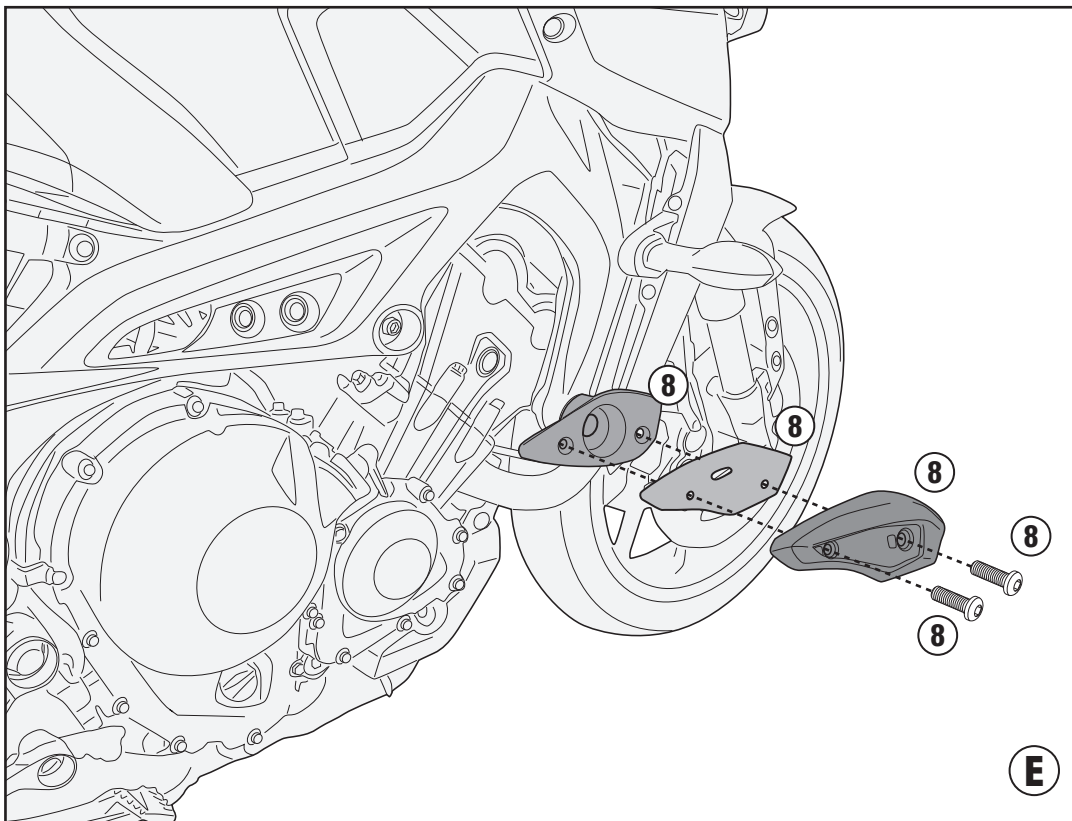

SLD2132KIT

SPECIÁLIS RÖGZÍTŐ KIT SLD01-HEZ
YAMAHA MT-09 (2017/2019)

BAL OLDAL / JOBB OLDAL

RÖGZÍT