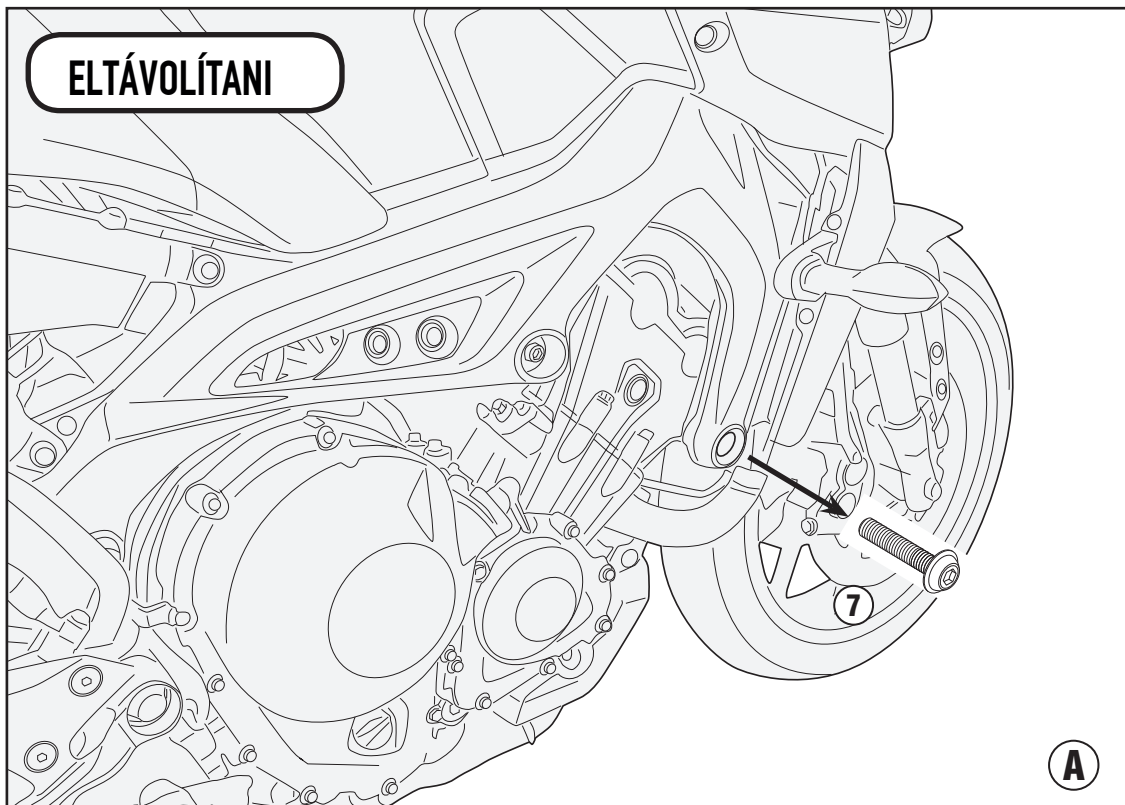

SLD2132KIT

SPECIÁLIS RÖGZÍTŐ KIT SLD01-HEZ

YAMAHA MT-09 (2017/2019)

N°	Leírás	Méret	Kód	Mennyiség
1	Csavar	TES M10X90	1090TES	1
2	Csavar	TES M10X100	10100TES	1
3	Alátét	Ø10	10RON	1
4	Távtartó	Ø20x15 10,5mm	C20L15F10,5T	1
5	Távtartó	-	V1018	1
6	Távtartó	Ø27x52 12,5mm	C27L5212,5ALV	1
7	Eredeti Alkatrészek	-	-	-
8	SLD01 alkatrészei	-	-	-

SLD2132KIT

SPECIÁLIS RÖGZÍTŐ KIT SLD01-HEZ

YAMAHA MT-09 (2017/2019)

JOBB OLDAL

SLD2132KIT

SPECIÁLIS RÖGZÍTŐ KIT SLD01-HEZ

YAMAHA MT-09 (2017/2019)

BAL OLDAL