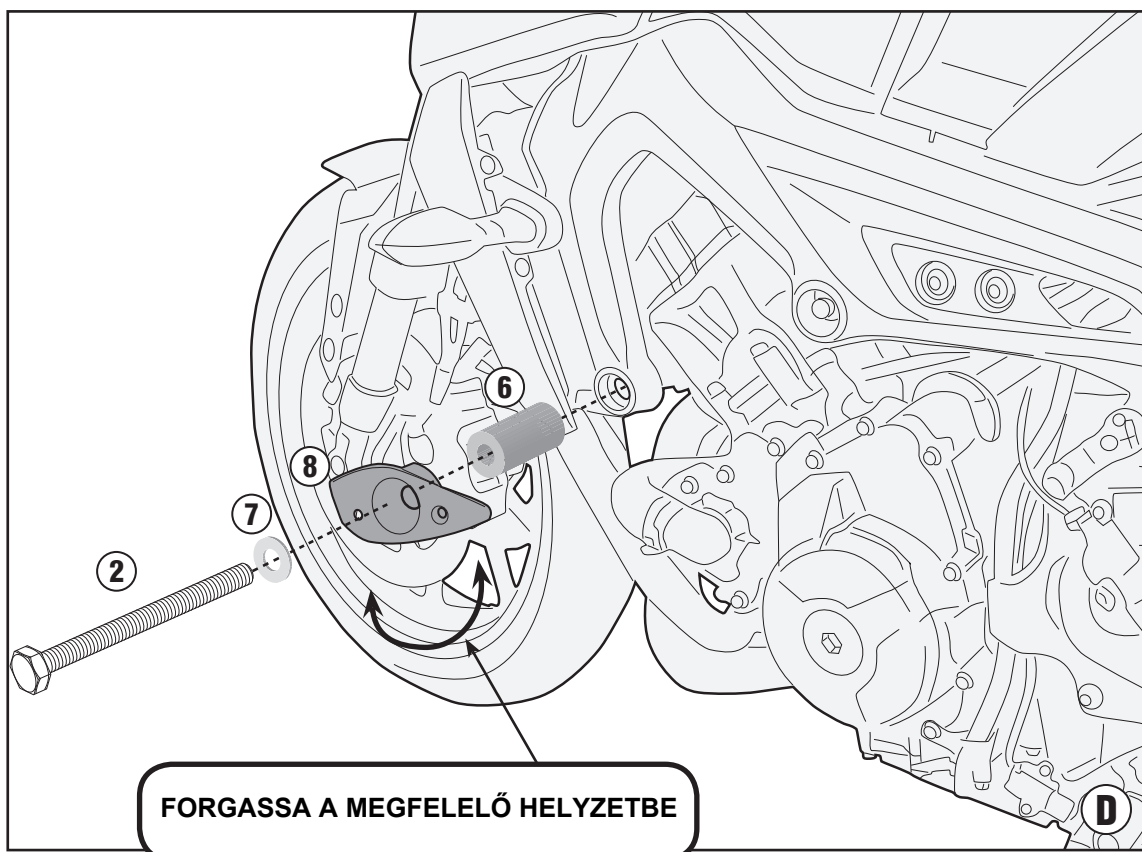

SLD2132KIT

SPECIÁLIS RÖGZÍTŐ KIT SLD01-HEZ

YAMAHA MT-09 (2017/2019)

N°	Leírás	Méret	Kód	Mennyiség
1	Csavar	TES M10X90	1090TES	1
2	Csavar	TES M10X100	10100TES	1
3	Alátét	Ø10	10RON	1
4	Távtartó	Ø20x15 10,5mm	C20L15F10,5T	1
5	Távtartó	-	V1018	1
6	Távtartó	Ø27x52 12,5mm	C27L5212,5ALV	1
7	Eredeti Alkatrészek	-	-	-
8	SLD01 alkatrészei	-	-	-

SLD2132KIT

SPECIÁLIS RÖGZÍTŐ KIT SLD01-HEZ

YAMAHA MT-09 (2017/2019)

JOBB OLDAL

SLD2132KIT

SPECIÁLIS RÖGZÍTŐ KIT SLD01-HEZ

YAMAHA MT-09 (2017/2019)

BAL OLDAL