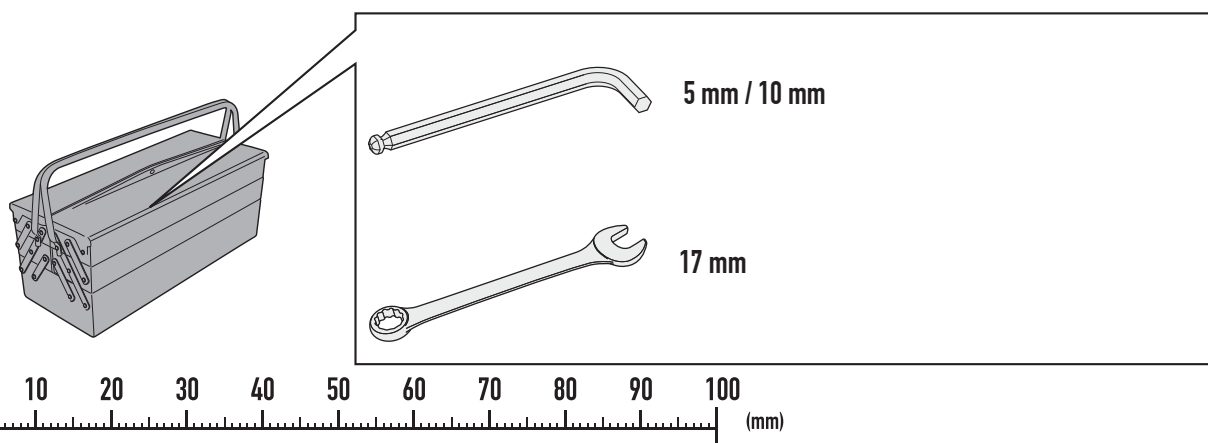

SLD1173KIT

SPECIÁLIS RÖGZÍTŐ KIT SLD01-HEZ

HONDA CB650R (2019)

N°	Leírás	Méret	Kód	Mennyiség
1	Csavar	TCES M12X70	1270TCES	1
2	Csavar	TCES M12X90	1290TCES	1
3	Alátét	Foro Ø12	12RON	2
4	Távtartó	-	V1018	2
5	Eredeti Alkatrészek	-	-	-
6	SLD01 alkatrészei	-	-	-