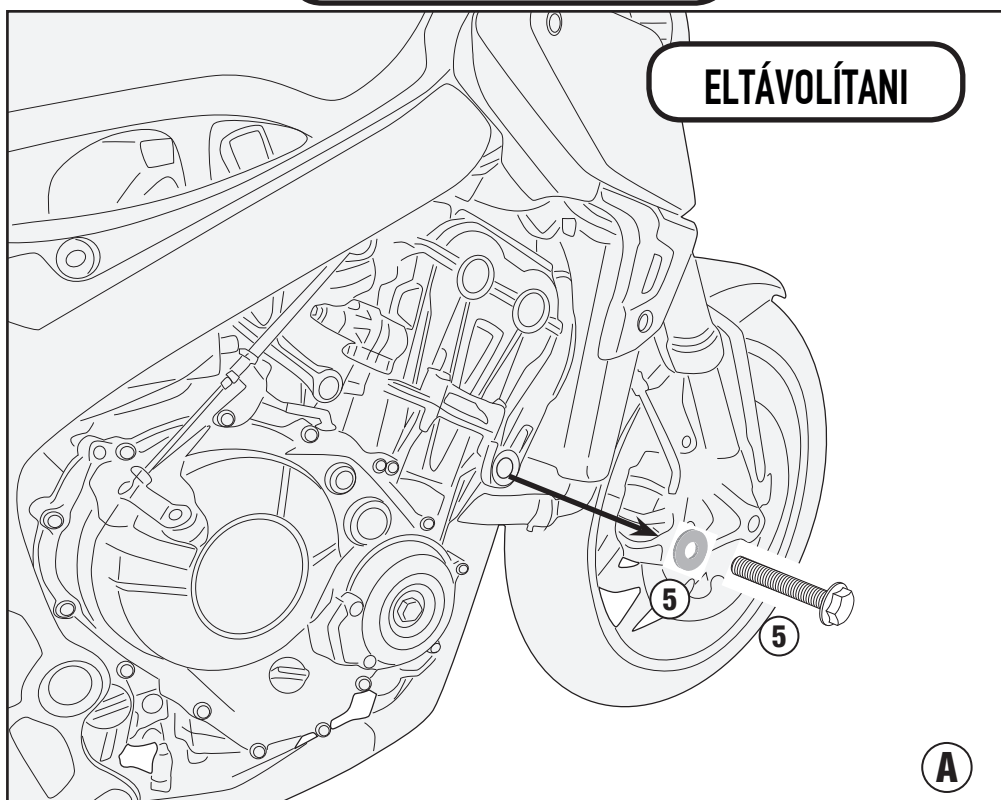

SLD1173KIT

SPECIÁLIS RÖGZÍTŐ KIT SLD01-HEZ

HONDA CB650R (2019)

Jobb oldal