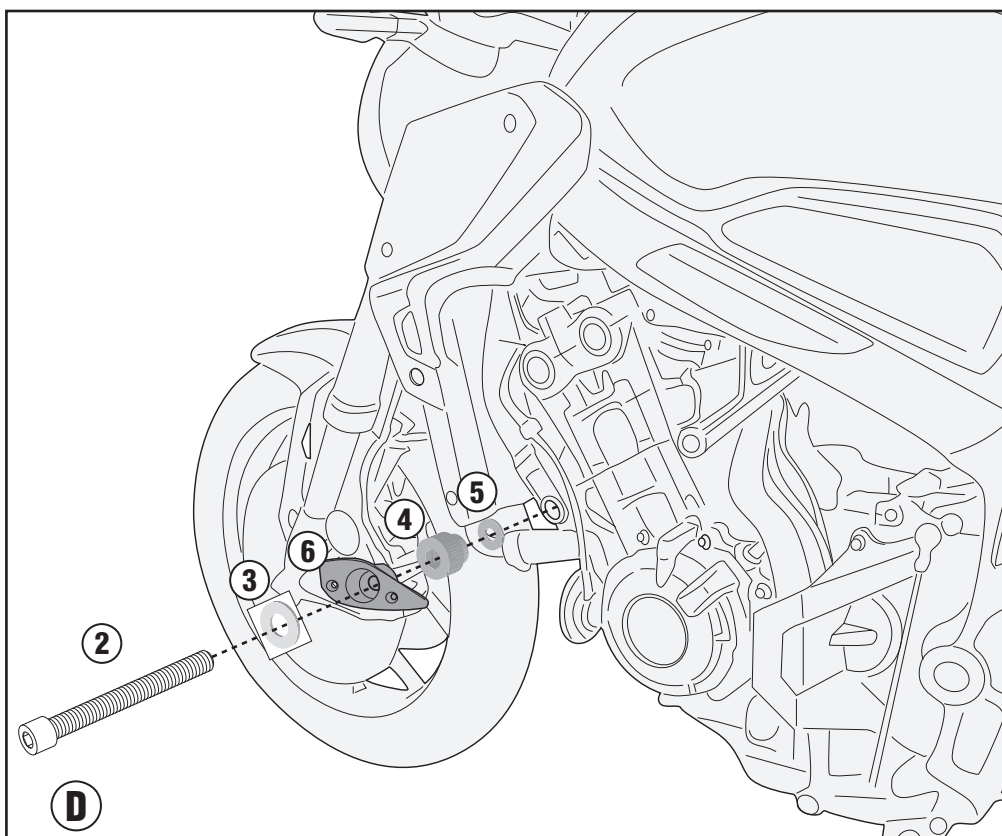

SLD1173KIT

SPECIÁLIS RÖGZÍTŐ KIT SLD01-HEZ

HONDA CB650R (2019)

Bal oldal

ELTÁVOLÍTANI