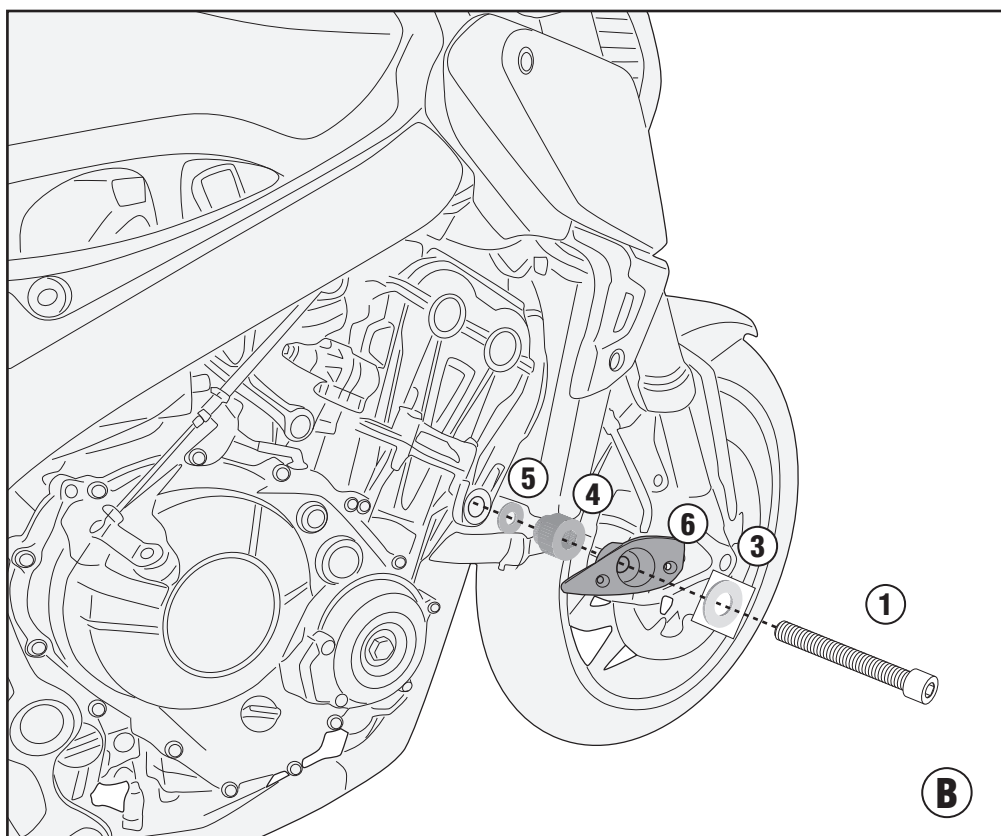

SLD1173KIT

SPECIÁLIS RÖGZÍTŐ KIT SLD01-HEZ

HONDA CB650R (2019)

N°	Leírás	Méret	Kód	Mennyiség
1	Csavar	TCES M12X70	1270TCES	1
2	Csavar	TCES M12X90	1290TCES	1
3	Alátét	Foro Ø12	12RON	2
4	Távtartó	-	V1018	2
5	Eredeti Alkatrészek	-	-	-
6	SLD01 alkatrészei	-	-	-

SLD1173KIT

SPECIÁLIS RÖGZÍTŐ KIT SLD01-HEZ

HONDA CB650R (2019)

Jobb oldal

SLD1173KIT

SPECIÁLIS RÖGZÍTŐ KIT SLD01-HEZ

HONDA CB650R (2019)

Bal oldal

ELTÁVOLÍTANI

SLD1173KIT

SPECIÁLIS RÖGZÍTŐ KIT SLD01-HEZ

HONDA CB650R (2019)

Bal oldal / Jobb oldal