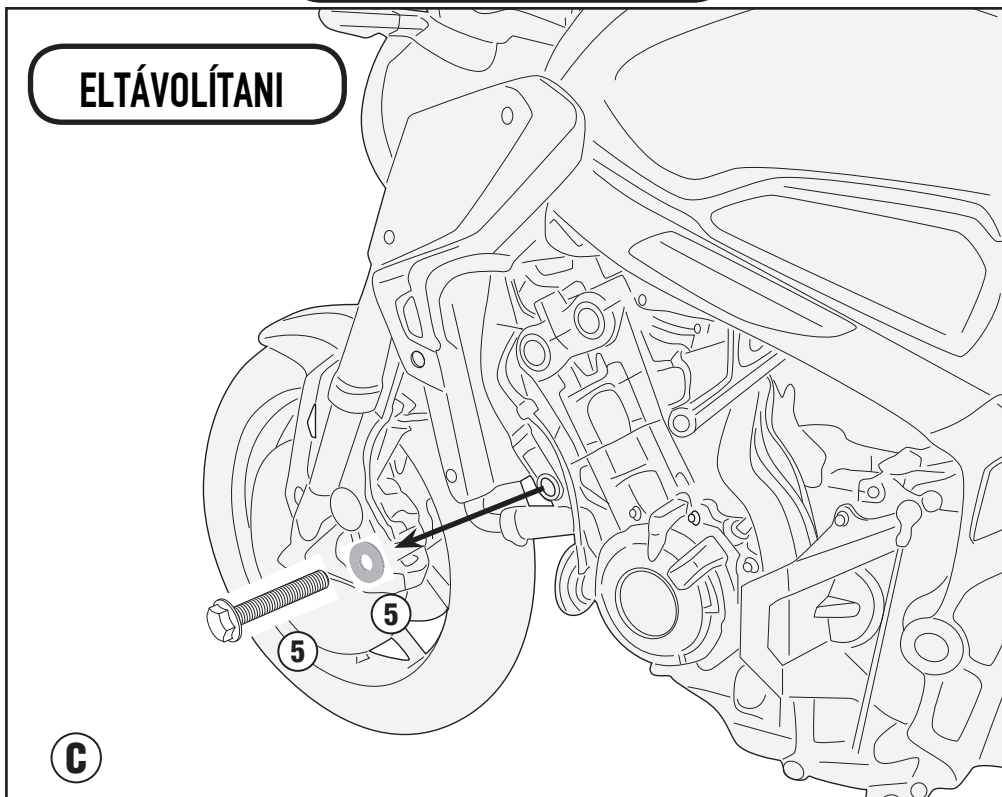

SLD1173KIT

SPECIÁLIS RÖGZÍTŐ KIT SLD01-HEZ

HONDA CB650R (2019)

Bal oldal

ELTÁVOLÍTANI