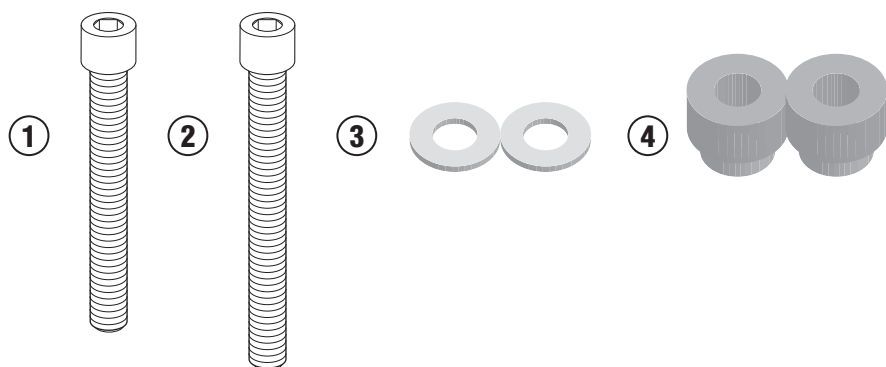

SLD1173KIT

SPECIÁLIS RÖGZÍTŐ KIT SLD01-HEZ

HONDA CB650R (2019)

N°	Leírás	Méret	Kód	Mennyiség
1	Csavar	TCES M12X70	1270TCES	1
2	Csavar	TCES M12X90	1290TCES	1
3	Alátét	Foro Ø12	12RON	2
4	Távtartó	-	V1018	2
5	Eredeti Alkatrészek	-	-	-
6	SLD01 alkatrészei	-	-	-

SLD1173KIT

SPECIÁLIS RÖGZÍTŐ KIT SLD01-HEZ

HONDA CB650R (2019)

Jobb oldal

SLD1173KIT

SPECIÁLIS RÖGZÍTŐ KIT SLD01-HEZ

HONDA CB650R (2019)

Bal oldal

ELTÁVOLÍTANI

SLD1173KIT

SPECIÁLIS RÖGZÍTŐ KIT SLD01-HEZ

HONDA CB650R (2019)

Bal oldal / Jobb oldal