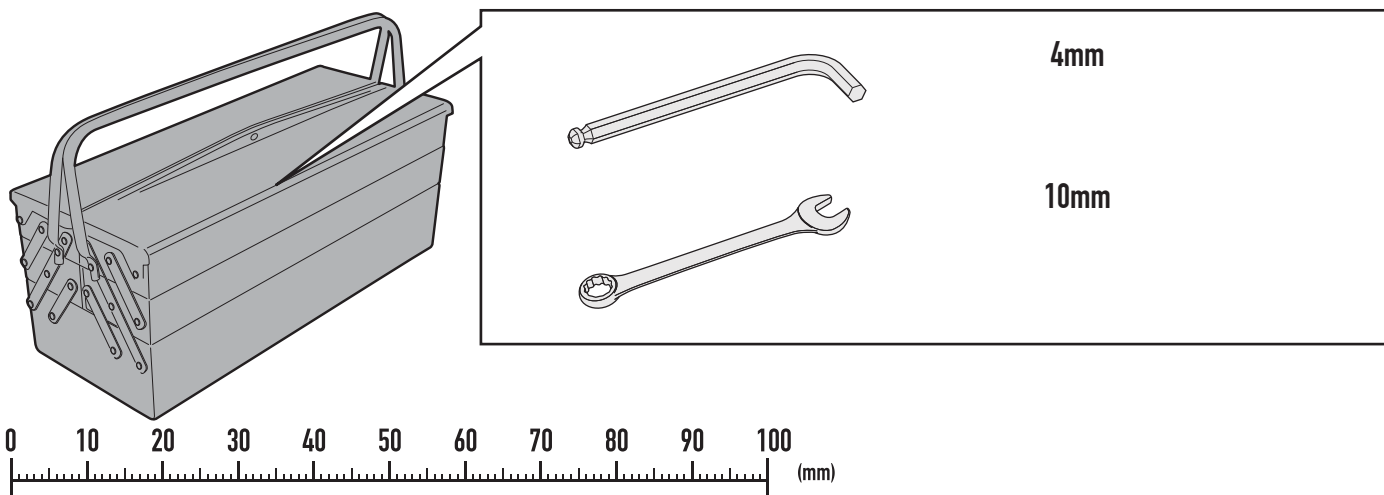

Javasoljuk, hogy ezt a terméket szakképzett szerelő szerelje fel. A szerelés után a lánc feszességét a gyártó eredeti kézikönyvének megfelelően kell beállítani.