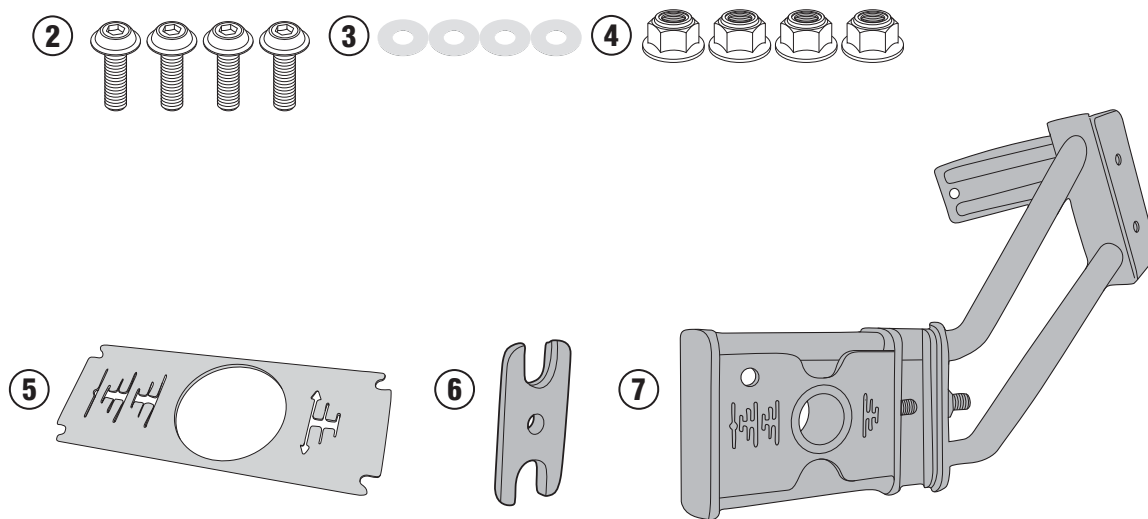

# RM1146KIT - RM1146KIT SÁRVÉDŐ HONDA NC750X (2016)

N°	Leírás	Méret	Kód	Mennyiség
1	Sárvédő	-	RM01	-
2	Csavar	TBEIFN M6x14	614TBEIFN	4
3	Gumi Alátét		Z1979	4
4	Anya	Önzáró anya M6	6DADIABFN	4
5	Belső lemez	1mm INOX304	GL3427	1
6	Rögzítő elem alsó	-	GL3421V	1
7	Rögzítő elem	-	RM1146KITV	1
8	Eredeti Alkatrészek	-	-	-

# RM1146KIT - RM1146KIT SÁRVÉDŐ HONDA NC750X (2016)

**Javasoljuk, hogy ezt a terméket szakképzett szerelő szerelje fel. A szerelés után a lánc feszességét a gyártó eredeti kézikönyvének megfelelően kell beállítani.**

# RM1146KIT - RM1146KIT SÁRVÉDŐ HONDA NC750X (2016)