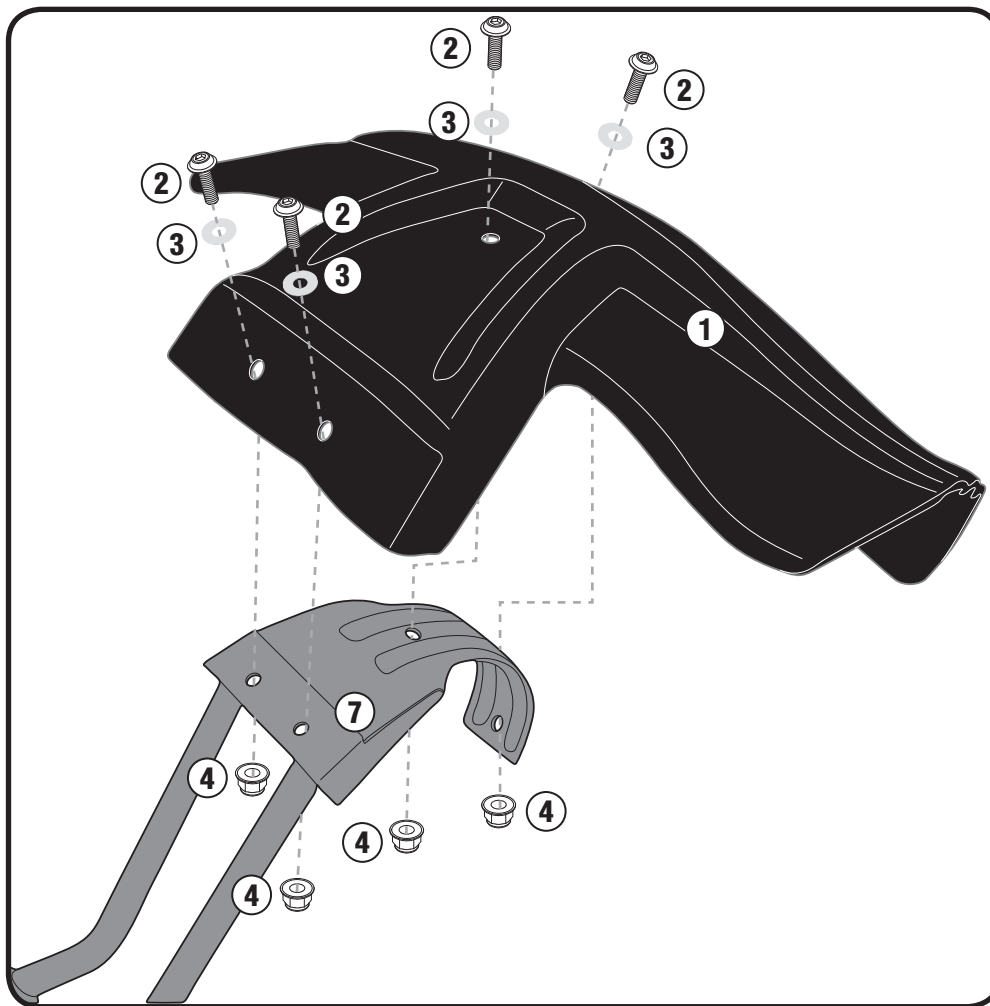

RM1146KIT - RM1146KIT SÁRVÉDŐ HONDA NC750X (2016)