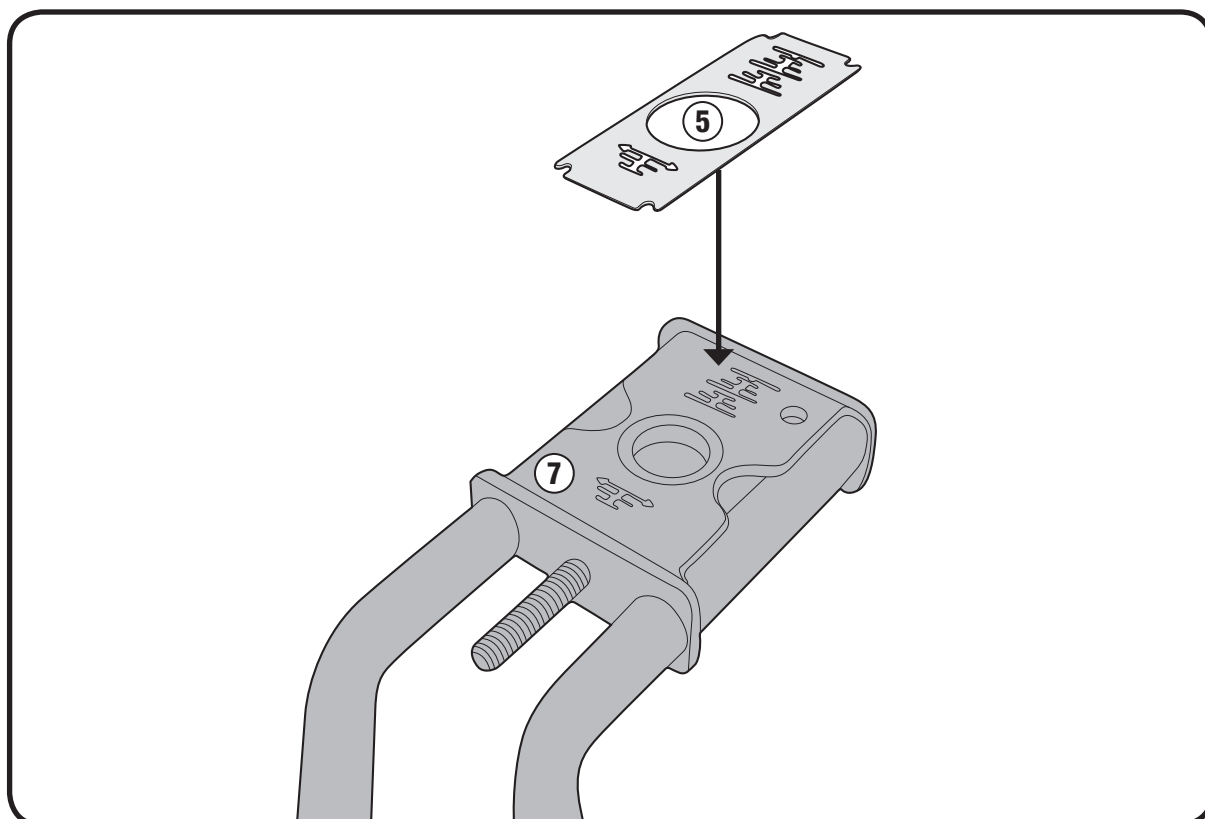

# RM1146KIT - RM1146KIT SÁRVÉDŐ HONDA NC750X (2016)

N°	Leírás	Méret	Kód	Mennyiség
1	Sárvédő	-	RM01	-
2	Csavar	TBEIFN M6x14	614TBEIFN	4
3	Gumi Alátét		Z1979	4
4	Anya	Önzáró anya M6	6DADIABFN	4
5	Belső lemez	1mm INOX304	GL3427	1
6	Rögzítő elem alsó	-	GL3421V	1
7	Rögzítő elem	-	RM1146KITV	1
8	Eredeti Alkatrészek	-	-	-

# RM1146KIT - RM1146KIT SÁRVÉDŐ HONDA NC750X (2016)

**Javasoljuk, hogy ezt a terméket szakképzett szerelő szerelje fel. A szerelés után a lánc feszességét a gyártó eredeti kézikönyvének megfelelően kell beállítani.**

# RM1146KIT - RM1146KIT SÁRVÉDŐ HONDA NC750X (2016)