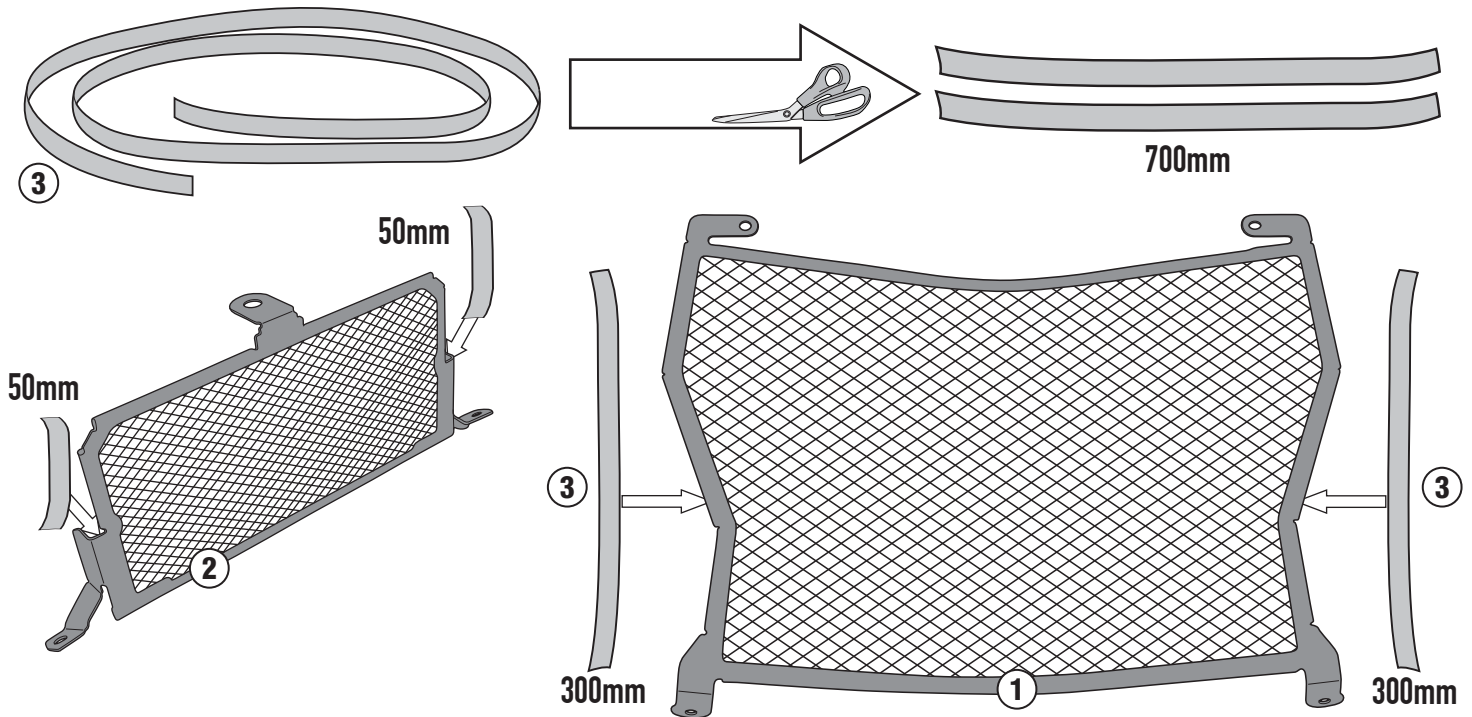

PR5119 - KPR5119

PARA RADIATORE SPECIFICO - SPECIFIC RADIATOR GUARD - GRILLE DE RADIATEUR SPÉCIFIQUE
SPEZIFISCHER KÜHLERSCHUTZ - PROTECTOR RADIADOR ESPECIFICO - SPECIÁLIS HŰTŐVÉDŐ

BMW S 1000 XR (2015/2018) / BMW S 1000 R (2014/2018)