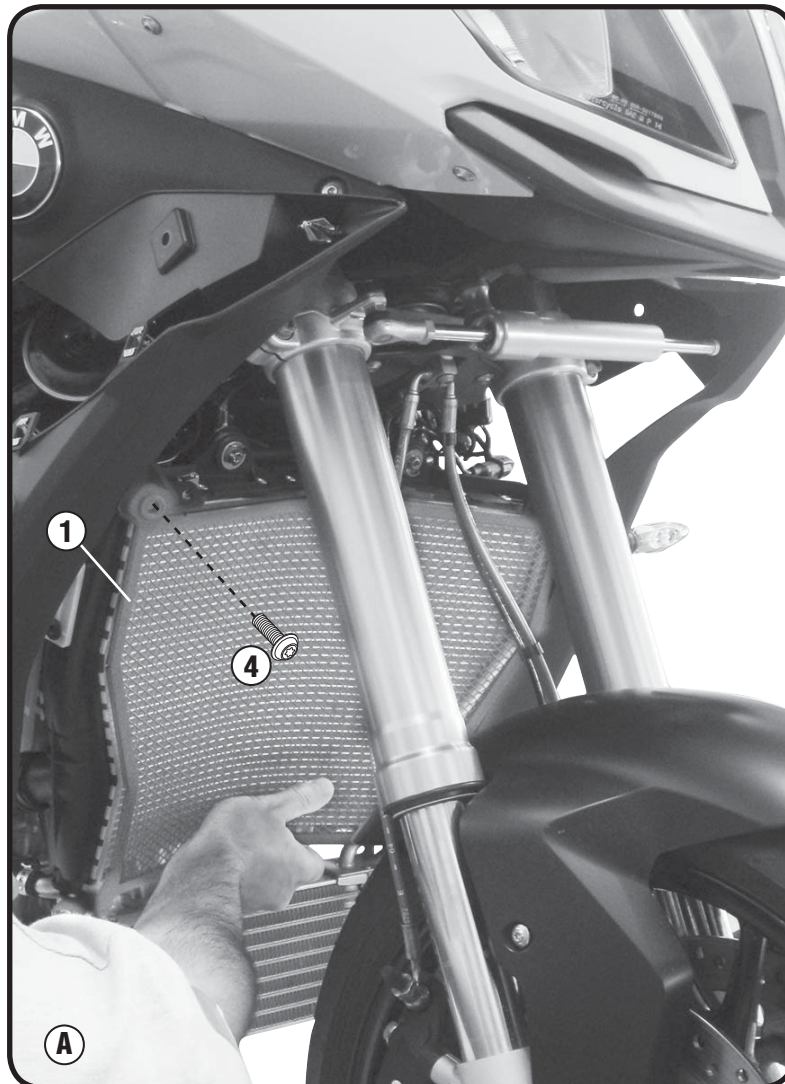

PR5119 - KPR5119

PARA RADIATORE SPECIFICO - SPECIFIC RADIATOR GUARD - GRILLE DE RADIATEUR SPÉCIFIQUE
SPEZIFISCHER KÜHLERSCHUTZ - PROTECTOR RADIADOR ESPECIFICO - SPECIÁLIS HŰTŐVÉDŐ

BMW S 1000 XR (2015/2018) / BMW S 1000 R (2014/2018)