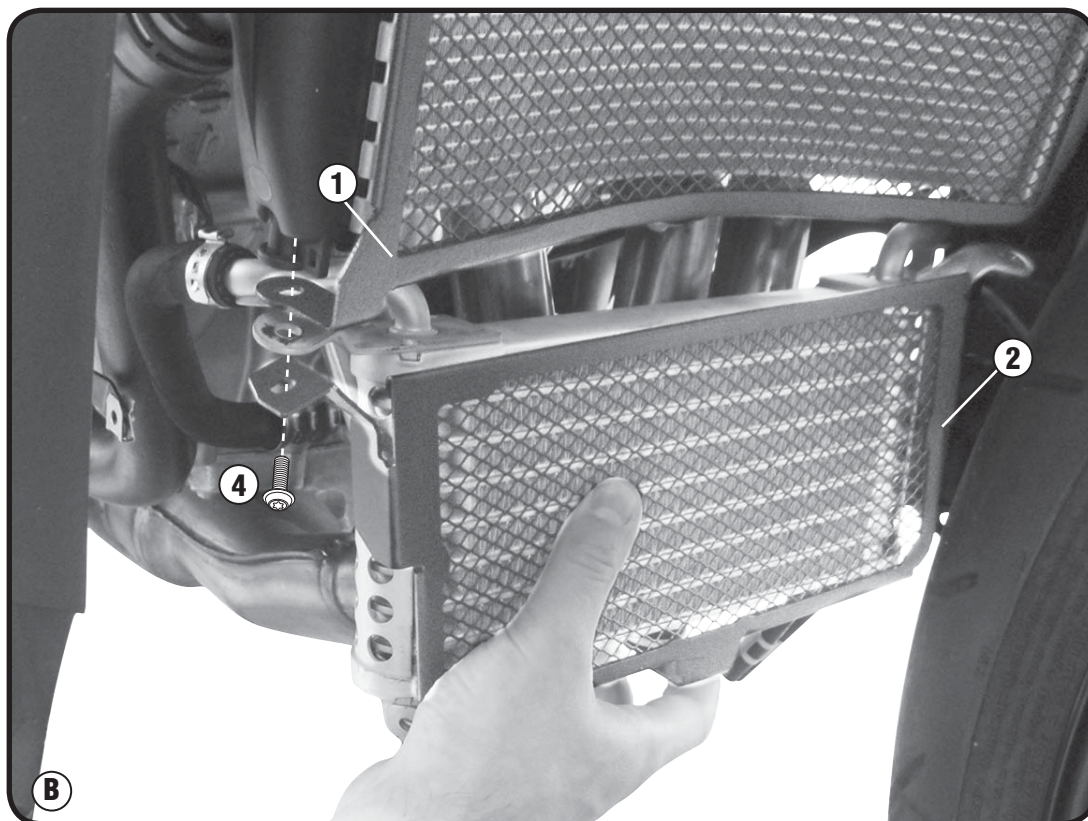

PR5119 - KPR5119

PARA RADIATORE SPECIFICO - SPECIFIC RADIATOR GUARD - GRILLE DE RADIATEUR SPÉCIFIQUE
SPEZIFISCHER KÜHLERSCHUTZ - PROTECTOR RADIADOR ESPECIFICO - SPECIÁLIS HŰTŐVÉDŐ

BMW S 1000 XR (2015/2018) / BMW S 1000 R (2014/2018)

- ATTENZIONE : Bisogna togliere la rondella originale
- IMPORTANT : Remove the original washer
- WICHTIG : Entfernen Sie die originale Unterlegscheibe
- IMPORTANT: Retirer la rondelle d'origine
- ATENCION: Necesita quitar la arandela original
- FONTOS: Távolítsa el az eredeti alátétet