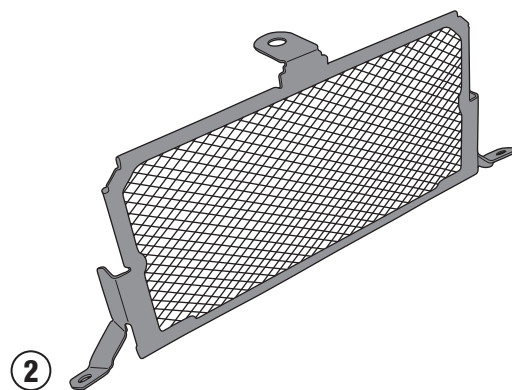

PR5119 - KPR5119

PARA RADIATORE SPECIFICO - SPECIFIC RADIATOR GUARD - GRILLE DE RADIATEUR SPÉCIFIQUE
 SPEZIFISCHER KÜHLERSCHUTZ - PROTECTOR RADIADOR ESPECIFICO - SPECIÁLIS HŰTŐVÉDŐ

BMW S 1000 XR (2015/2018) / BMW S 1000 R (2014/2018)

N°	Descrizione	Caratteristiche	Codice	Quantità
1	Supporto - Support - Support Halterung - Soporte - Tartó	-	GL3048	1
2	Supporto - Support - Support Halterung - Soporte - Tartó	-	GL3047	1
3	Protezione Adesiva - Adhesive Protection Pro- tection Adhesive - Schutzkleber Protección Adhesiva - Ragasztós védőszalag	700mm	Z1812	1
4	Componenti Originali - Original Parts Parties Originales - Original Bauteile Componentes Originales - Eredeti alkatrészek	-	-	-