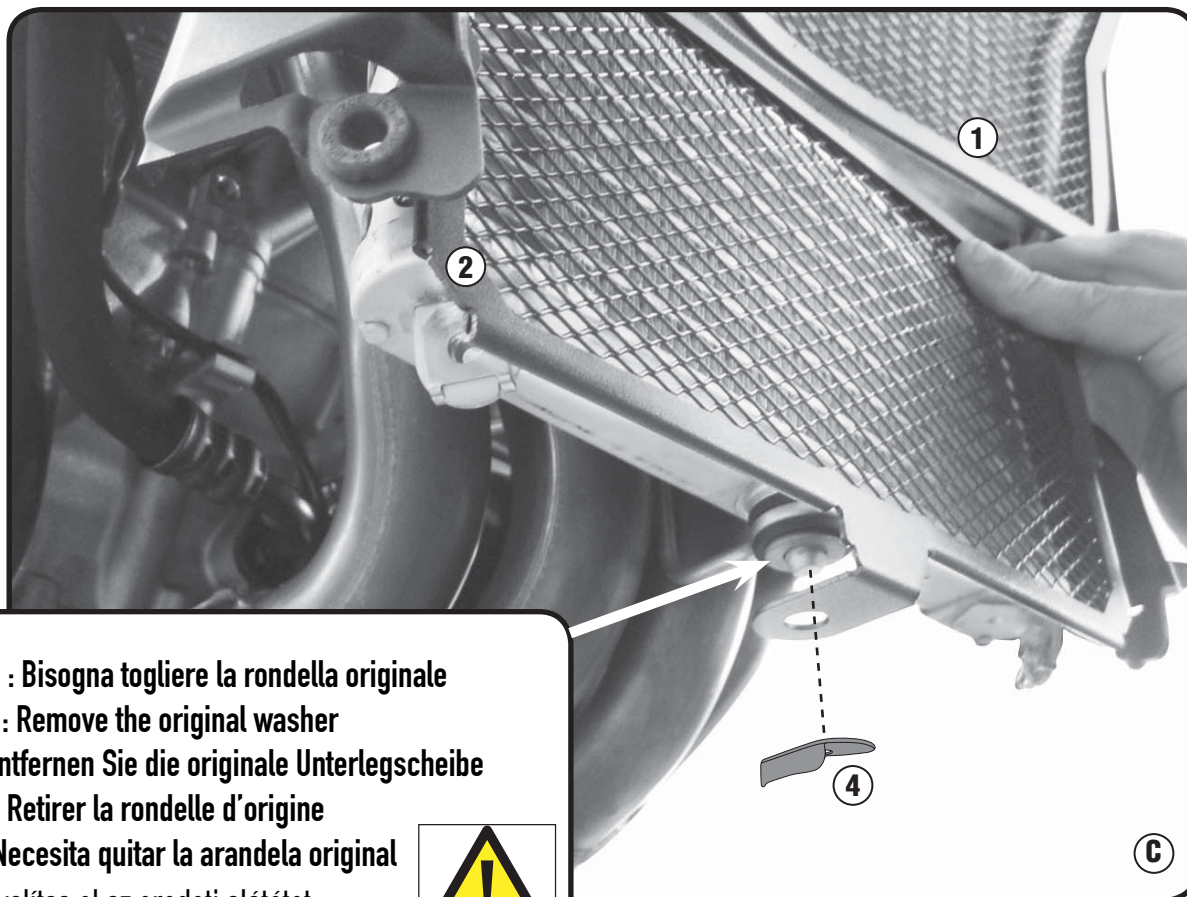

PR5119 - KPR5119

PARA RADIATORE SPECIFICO - SPECIFIC RADIATOR GUARD - GRILLE DE RADIATEUR SPÉCIFIQUE
SPEZIFISCHER KÜHLERSCHUTZ - PROTECTOR RADIADOR ESPECIFICO - SPECIÁLIS HŰTŐVÉDŐ

BMW S 1000 XR (2015/2018) / BMW S 1000 R (2014/2018)

- ATTENZIONE : Bisogna togliere la rondella originale
- IMPORTANT : Remove the original washer
- WICHTIG : Entfernen Sie die originale Unterlegscheibe
- IMPORTANT: Retirer la rondelle d'origine
- ATENCION: Necesita quitar la arandela original
- FONTOS: Távolítsa el az eredeti alátétet