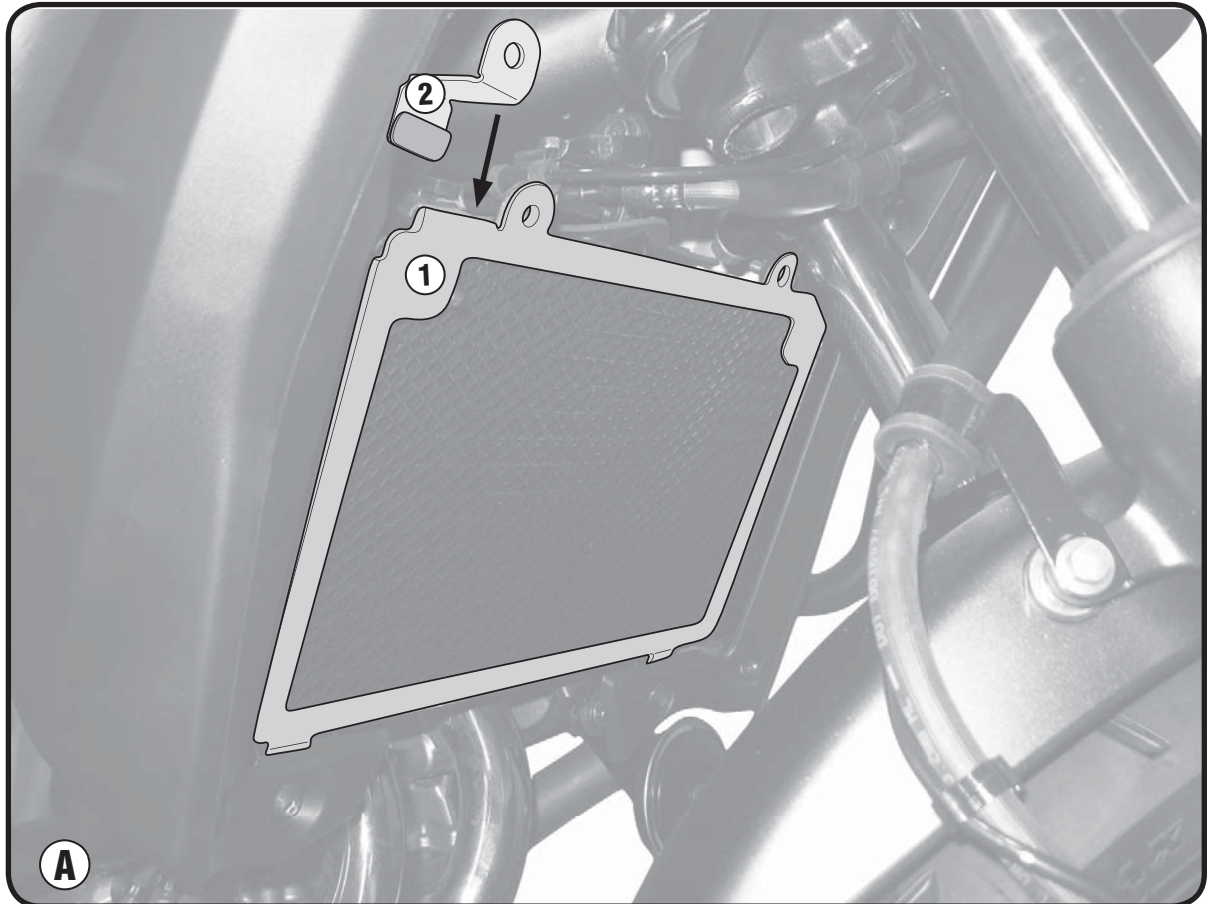

PR1121 - KPR1121

PARA RADIATORE SPECIFICO - SPECIFIC RADIATOR GUARD - GRILLE DE RADIATEUR SPÉCIFIQUE
 SPEZIFISCHER KÜHLERSCHUTZ - PROTECTOR RADIADOR ESPECIFICO - SPECIÁLIS HÜTŐVÉDŐ

HONDA CB500X (2016)

N°	Descrizione	Caratteristiche	Codice	Quantità
1	Supporto - Support - Support Halterung - Soporte - Tartó	-	GL3150P	1
2	Supporto - Support - Support Halterung - Soporte - Tartó	-	GL3151P	2
3	Vite - Screw Vis - Schraube Tornillo - Csavar	TBEIFN M6x16	616TBEIFN	2
4	Dado - Bolt - Ecrou Mutter - Anya csavar	Dado Autobloccante Flangiato M6	6DADIAFLN	2
5	Védő szivacs		Z298	2
6	Componenti Originali - Original Parts Parties Originales - Original Bauteile Componentes Originales - Eredeti alkatrészek	-	-	-

PR1121 - KPR1121

PARA RADIATORE SPECIFICO - SPECIFIC RADIATOR GUARD - GRILLE DE RADIATEUR SPÉCIFIQUE
SPEZIFISCHER KÜHLERSCHUTZ - PROTECTOR RADIADOR ESPECIFICO - SPECIÁLIS HÜTŐVÉDŐ

HONDA CB500X (2016)

PR1121 - KPR1121