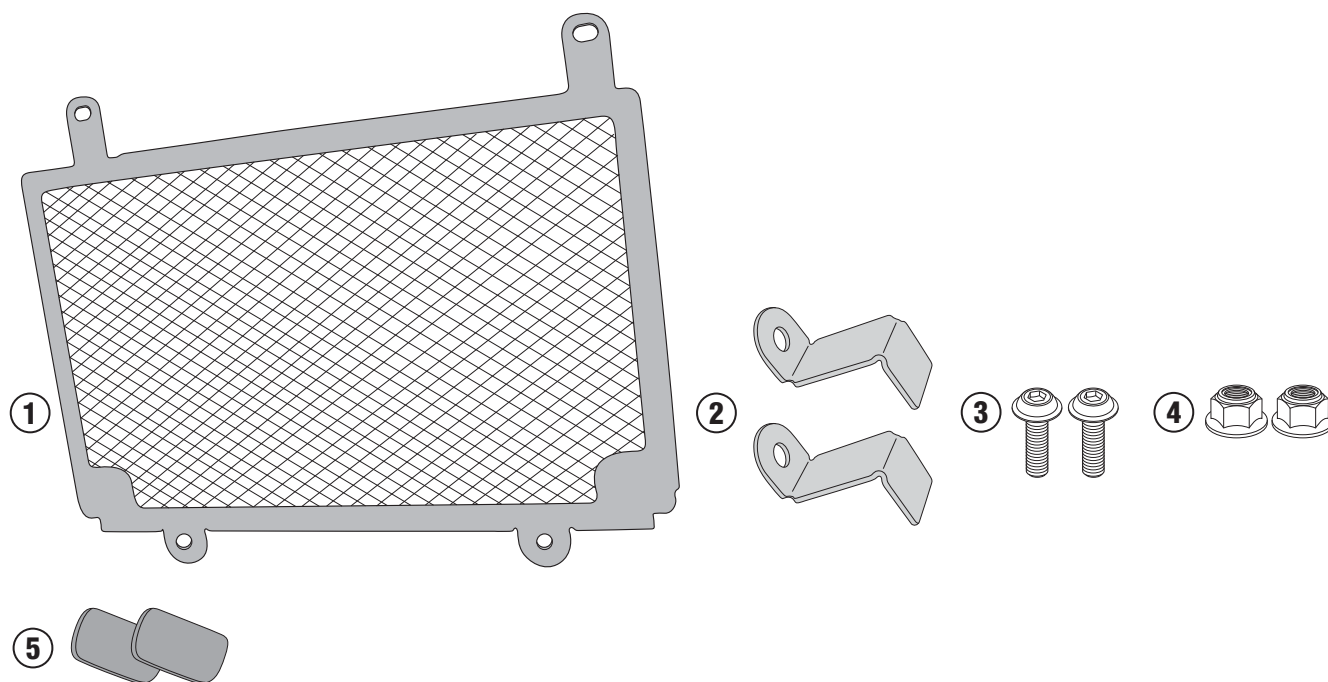

PR1121 - KPR1121

PARA RADIATORE SPECIFICO - SPECIFIC RADIATOR GUARD - GRILLE DE RADIATEUR SPÉCIFIQUE
 SPEZIFISCHER KÜHLERSCHUTZ - PROTECTOR RADIADOR ESPECIFICO - SPECIÁLIS HÜTŐVÉDŐ

HONDA CB500X (2016)

N°	Descrizione	Caratteristiche	Codice	Quantità
1	Supporto - Support - Support Halterung - Soporte - Tartó	-	GL3150P	1
2	Supporto - Support - Support Halterung - Soporte - Tartó	-	GL3151P	2
3	Vite - Screw Vis - Schraube Tornillo - Csavar	TBEIFN M6x16	616TBEIFN	2
4	Dado - Bolt - Ecrou Mutter - Anya csavar	Dado Autobloccante Flangiato M6	6DADIAFLN	2
5	Védő szivacs		Z298	2
6	Componenti Originali - Original Parts Parties Originales - Original Bauteile Componentes Originales - Eredeti alkatrészek	-	-	-

PR1121 - KPR1121

PARA RADIATORE SPECIFICO - SPECIFIC RADIATOR GUARD - GRILLE DE RADIATEUR SPÉCIFIQUE
SPEZIFISCHER KÜHLERSCHUTZ - PROTECTOR RADIADOR ESPECIFICO - SPECIÁLIS HÜTŐVÉDŐ

HONDA CB500X (2016)

PR1121 - KPR1121