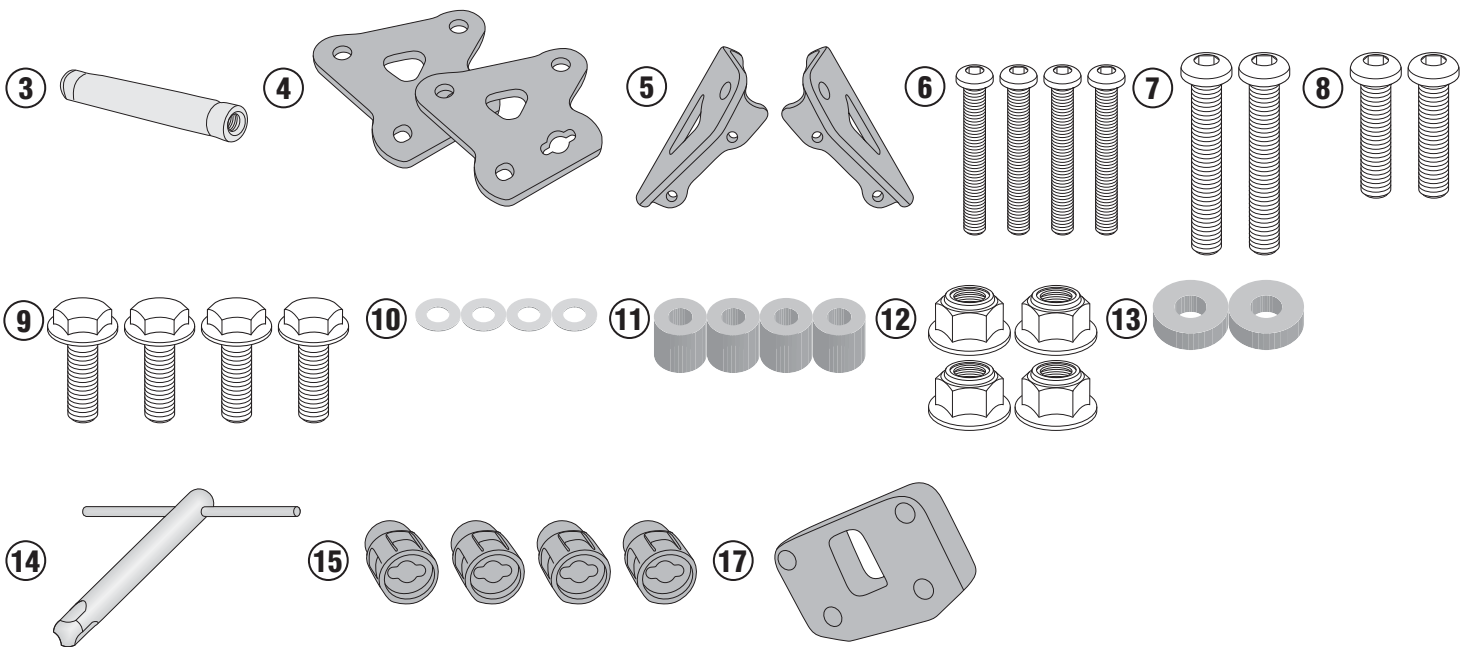

PLXR2130 - KLXR2130

SPECIÁLIS CSŐ OLDALDOBOZTARTÓ

YAMAHA MT-07 TRACER (2016)

N°	Leírás	Méret	Kód	Mennyiség
1	Tartó	-	PLXR2130DXS PLXR2130SXS	2(Jobb,Bal)
2	Összekötő elem hátulsó	-	GNB1694V	1
3	Összekötő elem	-	GNB1695V	1
4	Rögzítő elem alsó	-	GL3262DXS GL3262SXS	2(Jobb,Bal)
5	Rögzítő elem alsó	-	GL3263DXS GL3263SXS	2(Jobb,Bal)
6	Csavar	TBEI M6x40	640TBEI	4
7	Csavar	TBEI M8x40	840TBEI	2
8	Csavar	TBEI M8x25	825TBEI	2
9	Csavar	TEF M8x16	816TEF	4
10	Alátét	Ø6	6RON	4
11	Távtartó	Ø14x14 6,5mm	C14L14F6,5T	4
12	Anyá	Önzáró anya M6	6DADIAFLN	4
13	Távtartó	Ø20x6,2 8,5mm	C20L6,2F8,5T	2
14	Speciális kulcs	-	PLXRC	1
15	Rögzítő persely	-	Z2379	4
16	Alkatrészeket az 2130FZ tartalmazza	-	-	-
17	Távtartó	-	Z2417	1

PLXR2130 - KLXR2130

SPECIÁLIS CSŐ OLDALDOBOZTARTÓ

YAMAHA MT-07 TRACER (2016)

PLXR2130 - KLXR2130

SPECIÁLIS CSŐ OLDALDOBOZTARTÓ

YAMAHA MT-07 TRACER (2016)

PLXR2130 - KLXR2130

SPECIÁLIS CSŐ OLDALDOBOZTARTÓ
YAMAHA MT-07 TRACER (2016)

PLXR2130 - KLXR2130

SPECIÁLIS CSŐ OLDALDOBOZTARTÓ
YAMAHA MT-07 TRACER (2016)

PLXR2130 - KLXR2130

SPECIÁLIS CSŐ OLDALDOBOZTARTÓ

YAMAHA MT-07 TRACER (2016)