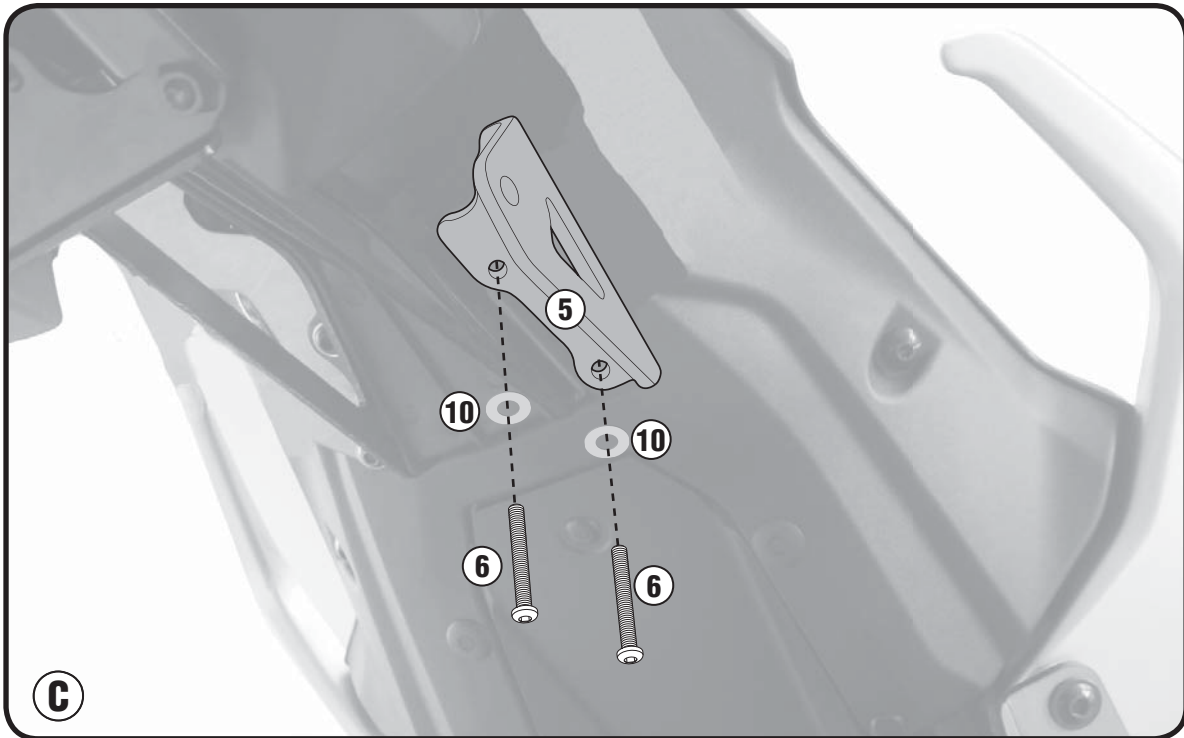

PLXR2130 - KLXR2130

SPECIÁLIS CSŐ OLDALDOBOZTARTÓ

YAMAHA MT-07 TRACER (2016)

PLXR2130 - KLXR2130

SPECIÁLIS CSŐ OLDALDOBOZTARTÓ

YAMAHA MT-07 TRACER (2016)

PLXR2130 - KLXR2130

SPECIÁLIS CSŐ OLDALDOBOZTARTÓ
YAMAHA MT-07 TRACER (2016)