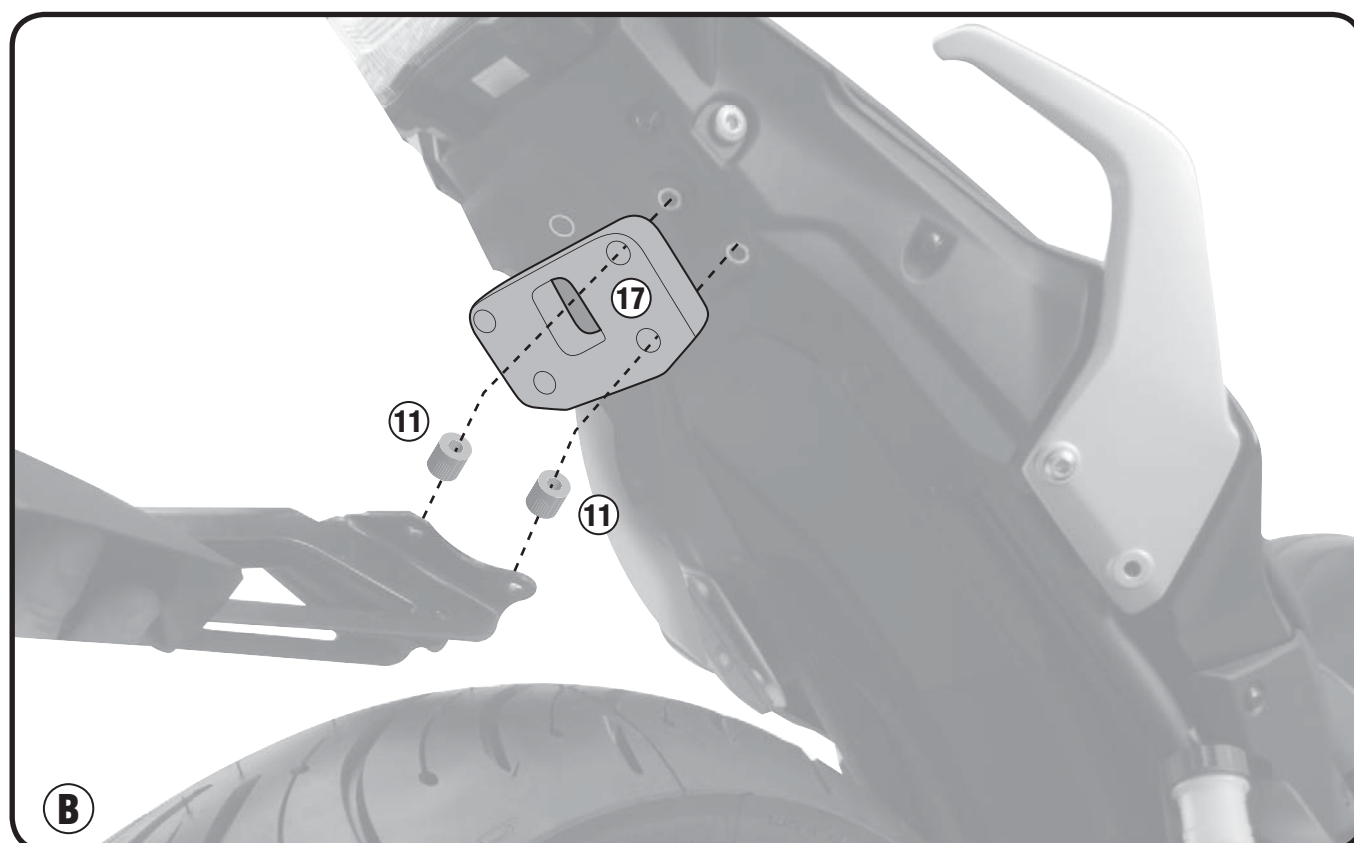

PLXR2130 - KLXR2130

SPECIÁLIS CSŐ OLDALDOBOZTARTÓ

YAMAHA MT-07 TRACER (2016)

N°	Leírás	Méret	Kód	Mennyiség
1	Tartó	-	PLXR2130DXS PLXR2130SXS	2(Jobb,Bal)
2	Összekötő elem hátulsó	-	GNB1694V	1
3	Összekötő elem	-	GNB1695V	1
4	Rögzítő elem alsó	-	GL3262DXS GL3262SXS	2(Jobb,Bal)
5	Rögzítő elem alsó	-	GL3263DXS GL3263SXS	2(Jobb,Bal)
6	Csavar	TBEI M6x40	640TBEI	4
7	Csavar	TBEI M8x40	840TBEI	2
8	Csavar	TBEI M8x25	825TBEI	2
9	Csavar	TEF M8x16	816TEF	4
10	Alátét	Ø6	6RON	4
11	Távtartó	Ø14x14 6,5mm	C14L14F6,5T	4
12	Anyá	Önzáró anya M6	6DADIAFLN	4
13	Távtartó	Ø20x6,2 8,5mm	C20L6,2F8,5T	2
14	Speciális kulcs	-	PLXRC	1
15	Rögzítő persely	-	Z2379	4
16	Alkatrészeket az 2130FZ tartalmazza	-	-	-
17	Távtartó	-	Z2417	1

PLXR2130 - KLXR2130

SPECIÁLIS CSŐ OLDALDOBOZTARTÓ

YAMAHA MT-07 TRACER (2016)

PLXR2130 - KLXR2130

SPECIÁLIS CSŐ OLDALDOBOZTARTÓ

YAMAHA MT-07 TRACER (2016)

PLXR2130 - KLXR2130

SPECIÁLIS CSŐ OLDALDOBOZTARTÓ
YAMAHA MT-07 TRACER (2016)