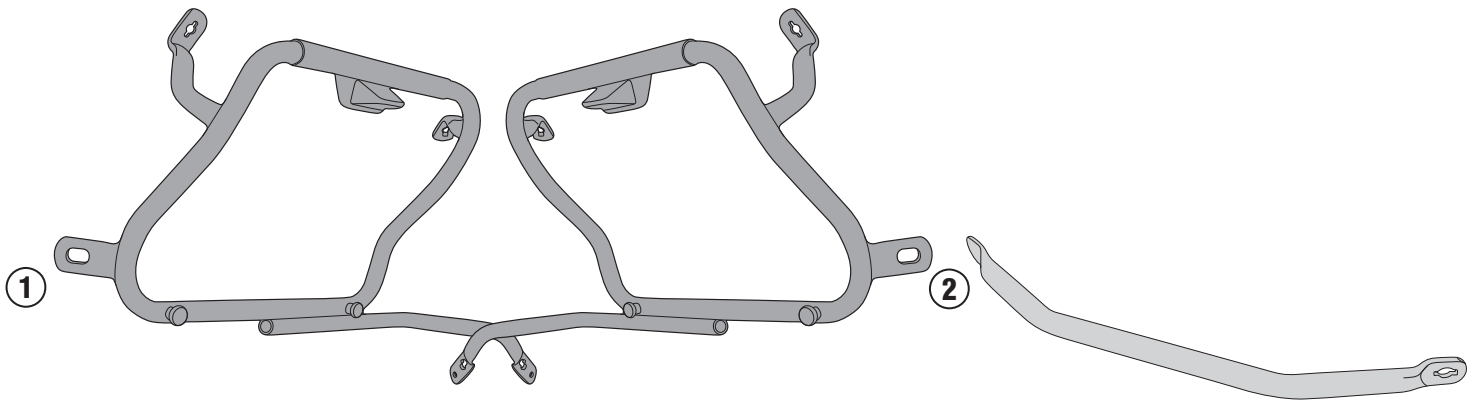

PLXR2130 - KLXR2130

SPECIÁLIS CSŐ OLDALDOBOZTARTÓ

YAMAHA MT-07 TRACER (2016)

N°	Leírás	Méret	Kód	Mennyiség
1	Tartó	-	PLXR2130DXS PLXR2130SXS	2(Jobb,Bal)
2	Összekötő elem hátulsó	-	GNB1694V	1
3	Összekötő elem	-	GNB1695V	1
4	Rögzítő elem alsó	-	GL3262DXS GL3262SXS	2(Jobb,Bal)
5	Rögzítő elem alsó	-	GL3263DXS GL3263SXS	2(Jobb,Bal)
6	Csavar	TBEI M6x40	640TBEI	4
7	Csavar	TBEI M8x40	840TBEI	2
8	Csavar	TBEI M8x25	825TBEI	2
9	Csavar	TEF M8x16	816TEF	4
10	Alátét	Ø6	6RON	4
11	Távtartó	Ø14x14 6,5mm	C14L14F6,5T	4
12	Anyá	Önzáró anya M6	6DADIAFLN	4
13	Távtartó	Ø20x6,2 8,5mm	C20L6,2F8,5T	2
14	Speciális kulcs	-	PLXRC	1
15	Rögzítő persely	-	Z2379	4
16	Alkatrészeket az 2130FZ tartalmazza	-	-	-
17	Távtartó	-	Z2417	1

PLXR2130 - KLXR2130

SPECIÁLIS CSŐ OLDALDOBOZTARTÓ

YAMAHA MT-07 TRACER (2016)

PLXR2130 - KLXR2130

SPECIÁLIS CSŐ OLDALDOBOZTARTÓ

YAMAHA MT-07 TRACER (2016)

PLXR2130 - KLXR2130

SPECIÁLIS CSŐ OLDALDOBOZTARTÓ
YAMAHA MT-07 TRACER (2016)

PLXR2130 - KLXR2130

SPECIÁLIS CSŐ OLDALDOBOZTARTÓ
YAMAHA MT-07 TRACER (2016)

PLXR2130 - KLXR2130

SPECIÁLIS CSŐ OLDALDOBOZTARTÓ

YAMAHA MT-07 TRACER (2016)