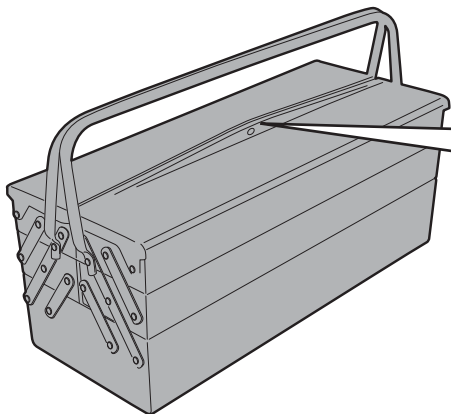

PLXR2130 - KLXR2130

SPECIÁLIS CSŐ OLDALDOBOZTARTÓ

YAMAHA MT-07 TRACER (2016)

N°	Leírás	Méret	Kód	Mennyiség
1	Tartó	-	PLXR2130DXS PLXR2130SXS	2(Jobb,Bal)
2	Összekötő elem hátulsó	-	GNB1694V	1
3	Összekötő elem	-	GNB1695V	1
4	Rögzítő elem alsó	-	GL3262DXS GL3262SXS	2(Jobb,Bal)
5	Rögzítő elem alsó	-	GL3263DXS GL3263SXS	2(Jobb,Bal)
6	Csavar	TBEI M6x40	640TBEI	4
7	Csavar	TBEI M8x40	840TBEI	2
8	Csavar	TBEI M8x25	825TBEI	2
9	Csavar	TEF M8x16	816TEF	4
10	Alátét	Ø6	6RON	4
11	Távtartó	Ø14x14 6,5mm	C14L14F6,5T	4
12	Anyá	Önzáró anya M6	6DADIAFLN	4
13	Távtartó	Ø20x6,2 8,5mm	C20L6,2F8,5T	2
14	Speciális kulcs	-	PLXRC	1
15	Rögzítő persely	-	Z2379	4
16	Alkatrészeket az 2130FZ tartalmazza	-	-	-
17	Távtartó	-	Z2417	1

PLXR2130 - KLXR2130

SPECIÁLIS CSŐ OLDALDOBOZTARTÓ

YAMAHA MT-07 TRACER (2016)

PLXR2130 - KLXR2130

SPECIÁLIS CSŐ OLDALDOBOZTARTÓ

YAMAHA MT-07 TRACER (2016)

PLXR2130 - KLXR2130

SPECIÁLIS CSŐ OLDALDOBOZTARTÓ
YAMAHA MT-07 TRACER (2016)

PLXR2130 - KLXR2130

SPECIÁLIS CSŐ OLDALDOBOZTARTÓ
YAMAHA MT-07 TRACER (2016)

PLXR2130 - KLXR2130

SPECIÁLIS CSŐ OLDALDOBOZTARTÓ

YAMAHA MT-07 TRACER (2016)