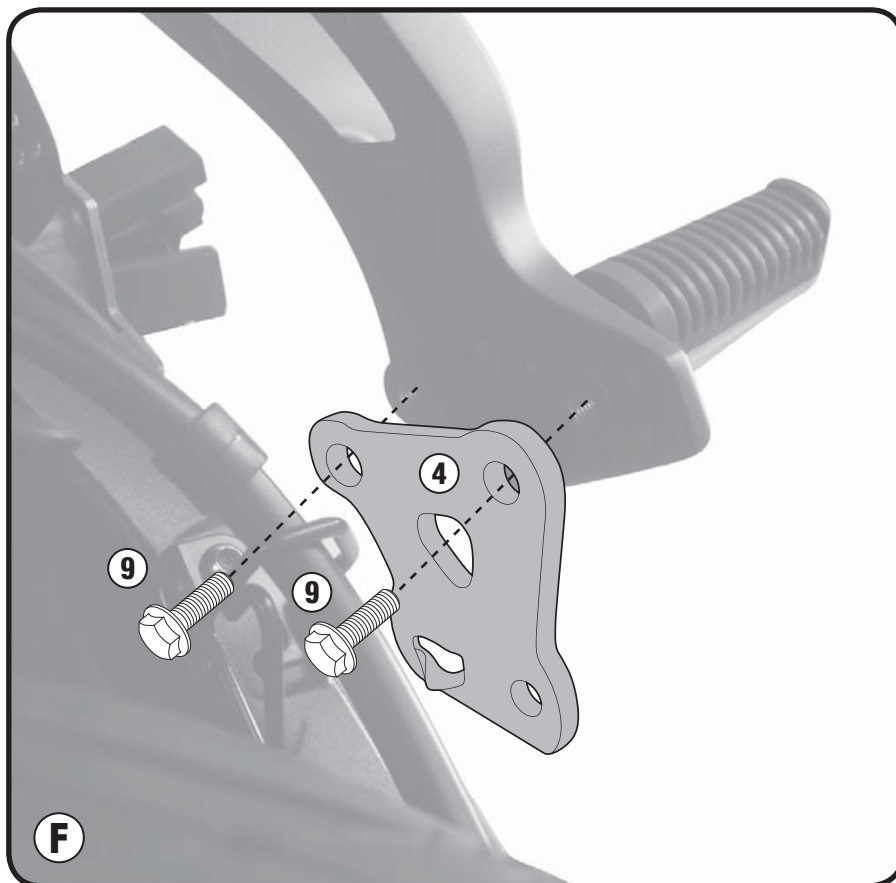

PLXR2130 - KLXR2130

SPECIÁLIS CSŐ OLDALDOBOZTARTÓ
YAMAHA MT-07 TRACER (2016)