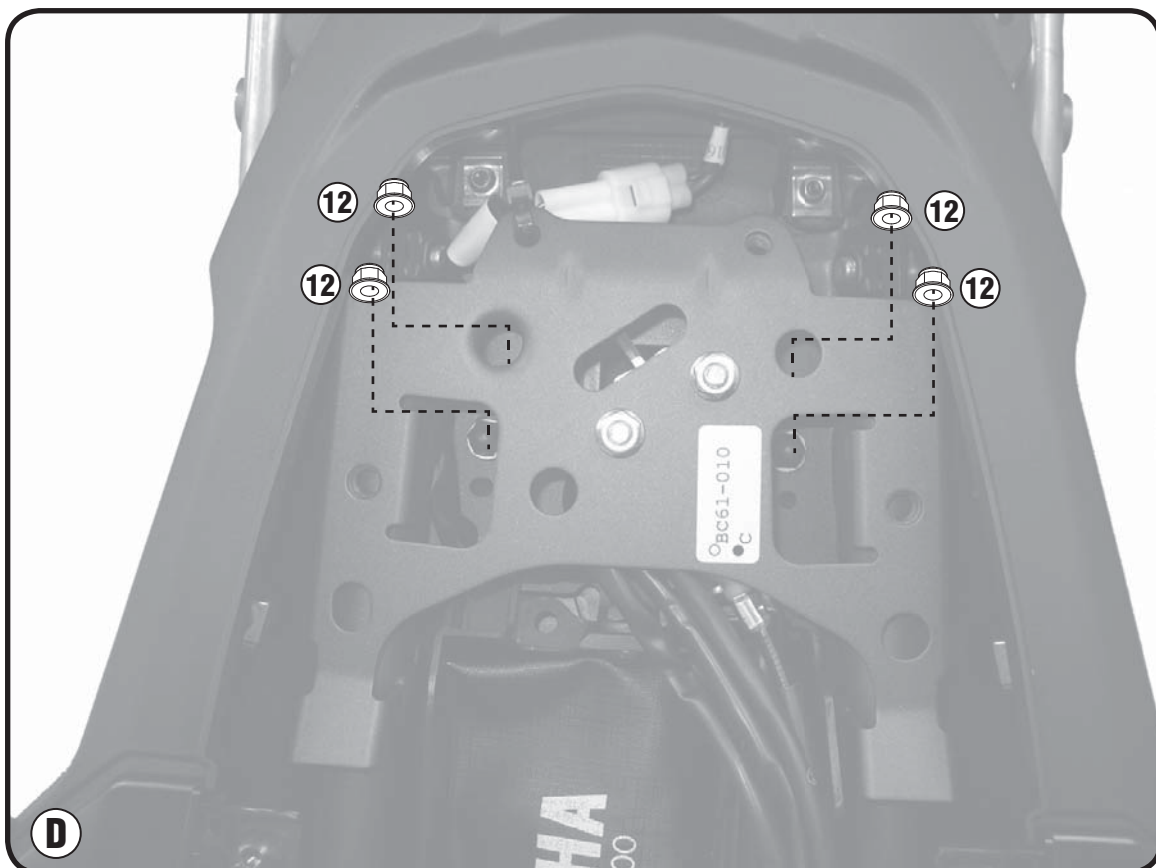

PLXR2130 - KLXR2130

SPECIÁLIS CSŐ OLDALDOBOZTARTÓ

YAMAHA MT-07 TRACER (2016)

N°	Leírás	Méret	Kód	Mennyiség
1	Tartó	-	PLXR2130DXS PLXR2130SXS	2(Jobb,Bal)
2	Összekötő elem hátulsó	-	GNB1694V	1
3	Összekötő elem	-	GNB1695V	1
4	Rögzítő elem alsó	-	GL3262DXS GL3262SXS	2(Jobb,Bal)
5	Rögzítő elem alsó	-	GL3263DXS GL3263SXS	2(Jobb,Bal)
6	Csavar	TBEI M6x40	640TBEI	4
7	Csavar	TBEI M8x40	840TBEI	2
8	Csavar	TBEI M8x25	825TBEI	2
9	Csavar	TEF M8x16	816TEF	4
10	Alátét	Ø6	6RON	4
11	Távtartó	Ø14x14 6,5mm	C14L14F6,5T	4
12	Anyá	Önzáró anya M6	6DADIAFLN	4
13	Távtartó	Ø20x6,2 8,5mm	C20L6,2F8,5T	2
14	Speciális kulcs	-	PLXRC	1
15	Rögzítő persely	-	Z2379	4
16	Alkatrészeket az 2130FZ tartalmazza	-	-	-
17	Távtartó	-	Z2417	1

PLXR2130 - KLXR2130

SPECIÁLIS CSŐ OLDALDOBOZTARTÓ

YAMAHA MT-07 TRACER (2016)

PLXR2130 - KLXR2130

SPECIÁLIS CSŐ OLDALDOBOZTARTÓ

YAMAHA MT-07 TRACER (2016)

PLXR2130 - KLXR2130

SPECIÁLIS CSŐ OLDALDOBOZTARTÓ
YAMAHA MT-07 TRACER (2016)