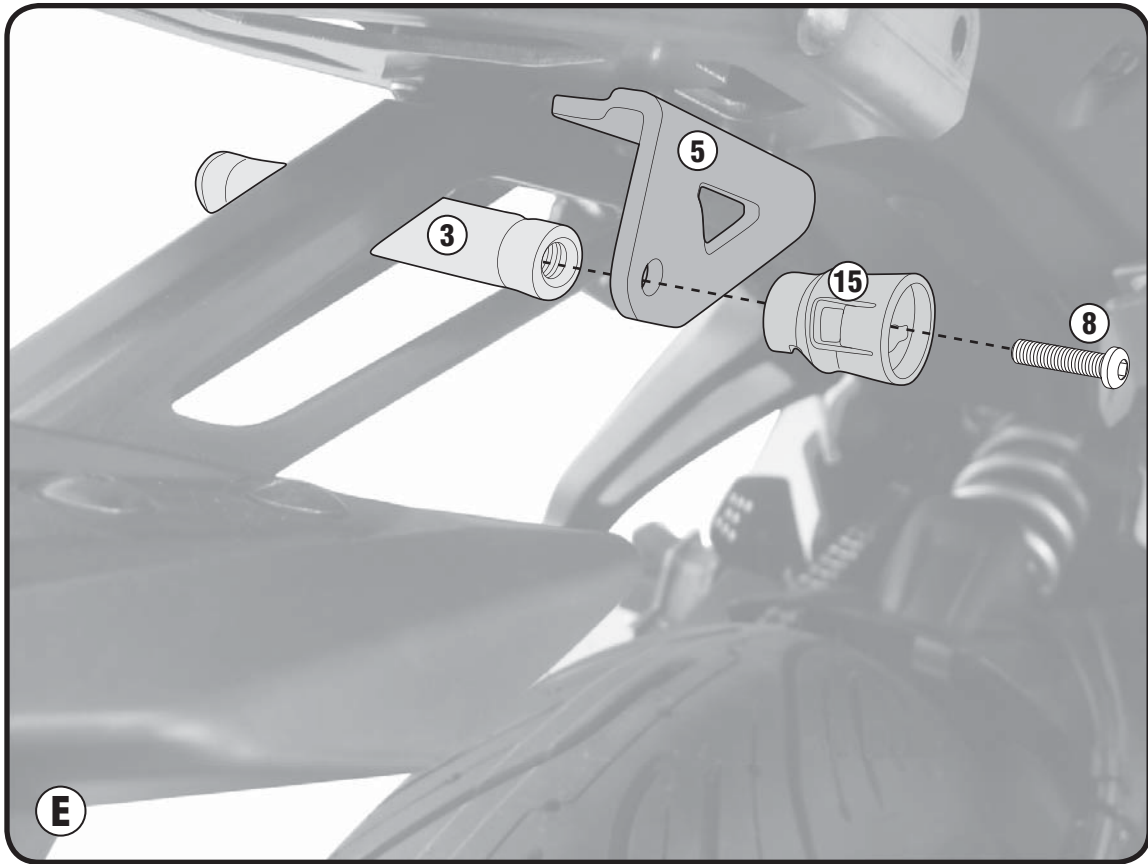

PLXR2130 - KLXR2130

SPECIÁLIS CSŐ OLDALDOBOZTARTÓ
YAMAHA MT-07 TRACER (2016)