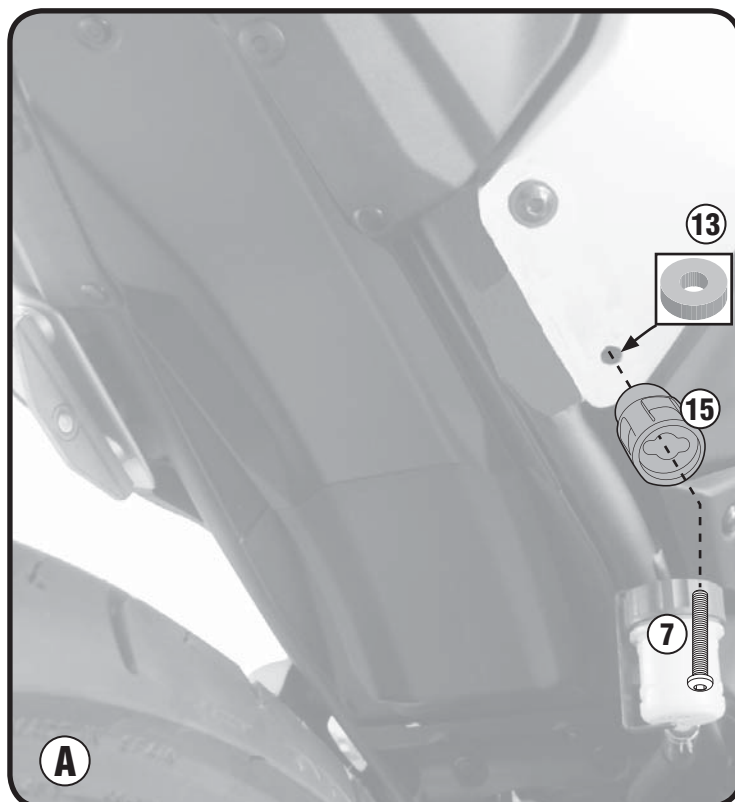

PLXR2130 - KLXR2130

SPECIÁLIS CSŐ OLDALDOBOZTARTÓ

YAMAHA MT-07 TRACER (2016)

N°	Leírás	Méret	Kód	Mennyiség
1	Tartó	-	PLXR2130DXS PLXR2130SXS	2(Jobb,Bal)
2	Összekötő elem hátulsó	-	GNB1694V	1
3	Összekötő elem	-	GNB1695V	1
4	Rögzítő elem alsó	-	GL3262DXS GL3262SXS	2(Jobb,Bal)
5	Rögzítő elem alsó	-	GL3263DXS GL3263SXS	2(Jobb,Bal)
6	Csavar	TBEI M6x40	640TBEI	4
7	Csavar	TBEI M8x40	840TBEI	2
8	Csavar	TBEI M8x25	825TBEI	2
9	Csavar	TEF M8x16	816TEF	4
10	Alátét	Ø6	6RON	4
11	Távtartó	Ø14x14 6,5mm	C14L14F6,5T	4
12	Anyá	Önzáró anya M6	6DADIAFLN	4
13	Távtartó	Ø20x6,2 8,5mm	C20L6,2F8,5T	2
14	Speciális kulcs	-	PLXRC	1
15	Rögzítő persely	-	Z2379	4
16	Alkatrészeket az 2130FZ tartalmazza	-	-	-
17	Távtartó	-	Z2417	1

PLXR2130 - KLXR2130

SPECIÁLIS CSŐ OLDALDOBOZTARTÓ

YAMAHA MT-07 TRACER (2016)

PLXR2130 - KLXR2130

SPECIÁLIS CSŐ OLDALDOBOZTARTÓ

YAMAHA MT-07 TRACER (2016)

PLXR2130 - KLXR2130

SPECIÁLIS CSŐ OLDALDOBOZTARTÓ
YAMAHA MT-07 TRACER (2016)