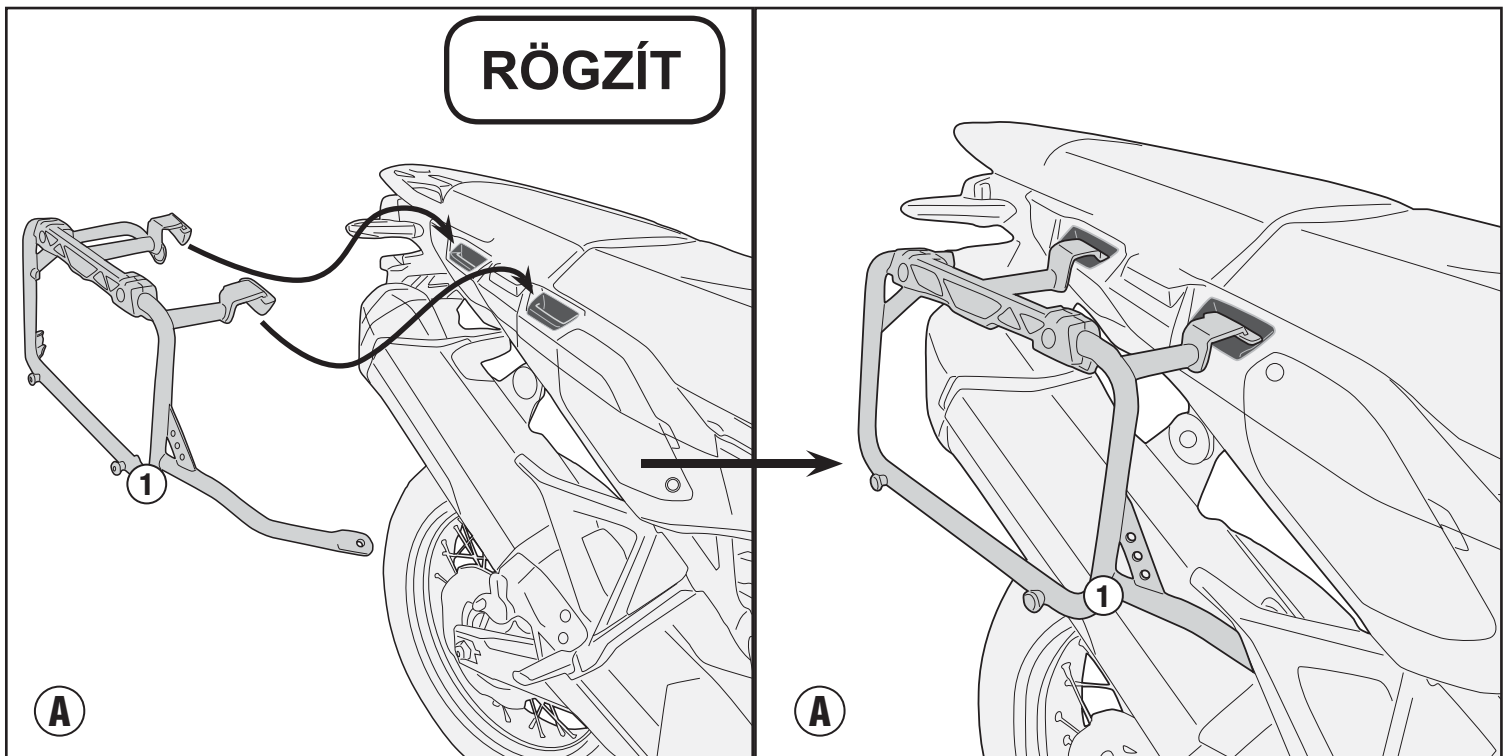

PL1161CAM

SPECIÁLIS CSŐ OLDALDOBOZTARTÓ

HONDA CRF 1000L AFRICA TWIN ADVENTURE SPORTS (2018)/ HONDA CRF 1000L AFRICA TWIN (2018)

N°	Leírás	Méret	Kód	Mennyiség
1	Tartó	-	PL1161CAMDXV PL1161CAMSXV	2 (Jobb;Bal)
2	Összekötő elem	-	GNB2108V	1
3	Csavar	TBEI M8x50	850TBEI	1
4	Csavar	TBEI M8x65	865TBEI	1
5	Csavar	TBEI M8x25	825TBEI	2
6	Csavar	TBEI M8x18	818TBEI	2
7	Rugós alátét	Ø8	Z1060	6
8	Távtartó	Ø16x22 8,5mm	C16L22F8,5T	1
9	Távtartó	Ø16x35 8,5mm	C16L35F8,5T	1
10	Eredeti Alkatrészek	-	-	-
11	alkatrészeket az SR1161/ SR1162 tartalmazza	-	-	-
12	alkatrészeket az 1161KIT tartalmazza	-	-	-

PL1161CAM

SPECIÁLIS CSŐ OLDALDOBOZTARTÓ

HONDA CRF 1000L AFRICA TWIN ADVENTURE SPORTS (2018)/ HONDA CRF 1000L AFRICA TWIN (2018)

PL1161CAM

SPECIÁLIS CSŐ OLDALDOBOZTARTÓ

HONDA CRF 1000L AFRICA TWIN ADVENTURE SPORTS (2018)/ HONDA CRF 1000L AFRICA TWIN (2018)

PL1161CAM

SPECIÁLIS CSŐ OLDALDOBOZTARTÓ

HONDA CRF 1000L AFRICA TWIN ADVENTURE SPORTS (2018)/ HONDA CRF 1000L AFRICA TWIN (2018)

JOBB OLDAL

ELTÁVOLÍTANI

BAL OLDAL

ELTÁVOLÍTANI

PL1161CAM