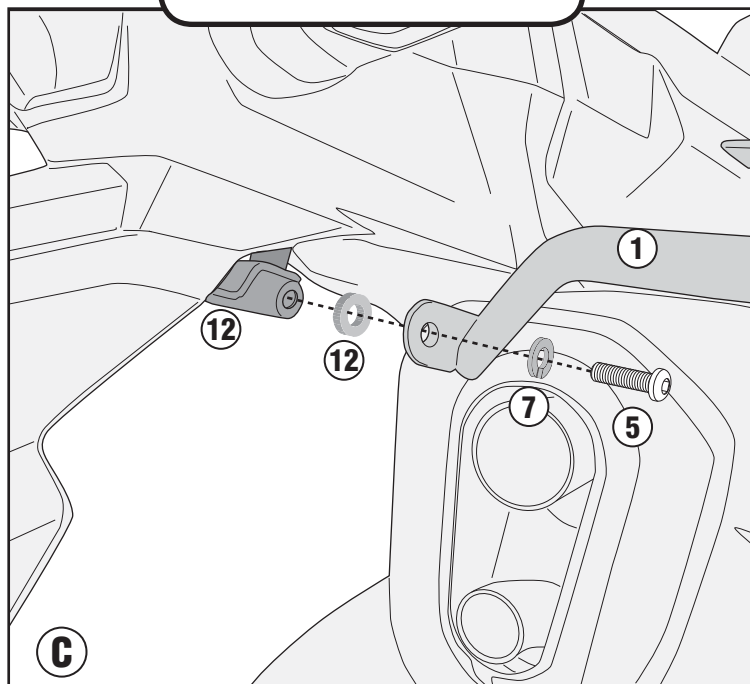

PL1161CAM

SPECIÁLIS CSŐ OLDALDOBOZTARTÓ

HONDA CRF 1000L AFRICA TWIN ADVENTURE SPORTS (2018)/ HONDA CRF 1000L AFRICA TWIN (2018)

N°	Leírás	Méret	Kód	Mennyiség
1	Tartó	-	PL1161CAMDXV PL1161CAMSXV	2 (Jobb;Bal)
2	Összekötő elem	-	GNB2108V	1
3	Csavar	TBEI M8x50	850TBEI	1
4	Csavar	TBEI M8x65	865TBEI	1
5	Csavar	TBEI M8x25	825TBEI	2
6	Csavar	TBEI M8x18	818TBEI	2
7	Rugós alátét	Ø8	Z1060	6
8	Távtartó	Ø16x22 8,5mm	C16L22F8,5T	1
9	Távtartó	Ø16x35 8,5mm	C16L35F8,5T	1
10	Eredeti Alkatrészek	-	-	-
11	alkatrészeket az SR1161/ SR1162 tartalmazza	-	-	-
12	alkatrészeket az 1161KIT tartalmazza	-	-	-

PL1161CAM

SPECIÁLIS CSŐ OLDALDOBOZTARTÓ

HONDA CRF 1000L AFRICA TWIN ADVENTURE SPORTS (2018)/ HONDA CRF 1000L AFRICA TWIN (2018)

PL1161CAM

SPECIÁLIS CSŐ OLDALDOBOZTARTÓ

HONDA CRF 1000L AFRICA TWIN ADVENTURE SPORTS (2018)/ HONDA CRF 1000L AFRICA TWIN (2018)

PL1161CAM

SPECIÁLIS CSŐ OLDALDOBOZTARTÓ

HONDA CRF 1000L AFRICA TWIN ADVENTURE SPORTS (2018)/ HONDA CRF 1000L AFRICA TWIN (2018)

JOBB OLDAL

ELTÁVOLÍTANI

BAL OLDAL

ELTÁVOLÍTANI

PL1161CAM

SPECIÁLIS CSŐ OLDALDOBOZTARTÓ

HONDA CRF 1000L AFRICA TWIN ADVENTURE SPORTS (2018)/ HONDA CRF 1000L AFRICA TWIN (2018)

CSAK PL1161CAM

SR1161/SR1162 + PL1161CAM