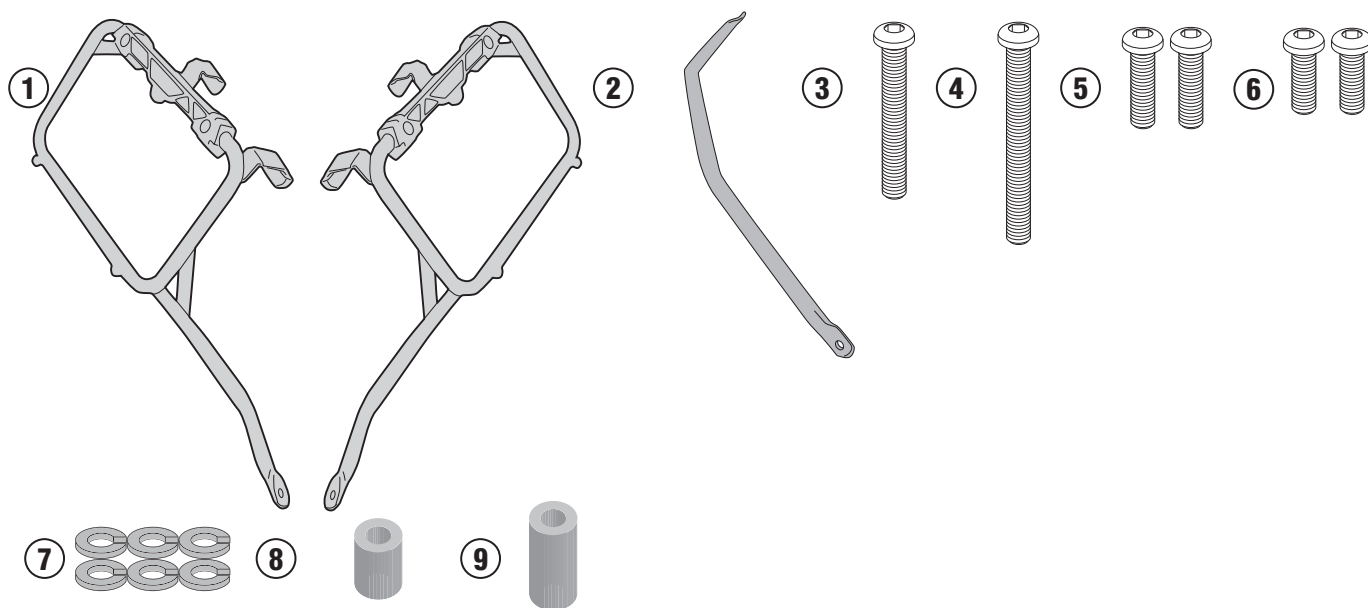

PL1161CAM

SPECIÁLIS CSŐ OLDALDOBOZTARTÓ

HONDA CRF 1000L AFRICA TWIN ADVENTURE SPORTS (2018)/ HONDA CRF 1000L AFRICA TWIN (2018)

N°	Leírás	Méret	Kód	Mennyiség
1	Tartó	-	PL1161CAMDXV PL1161CAMSXV	2 (Jobb;Bal)
2	Összekötő elem	-	GNB2108V	1
3	Csavar	TBEI M8x50	850TBEI	1
4	Csavar	TBEI M8x65	865TBEI	1
5	Csavar	TBEI M8x25	825TBEI	2
6	Csavar	TBEI M8x18	818TBEI	2
7	Rugós alátét	Ø8	Z1060	6
8	Távtartó	Ø16x22 8,5mm	C16L22F8,5T	1
9	Távtartó	Ø16x35 8,5mm	C16L35F8,5T	1
10	Eredeti Alkatrészek	-	-	-
11	alkatrészeket az SR1161/ SR1162 tartalmazza	-	-	-
12	alkatrészeket az 1161KIT tartalmazza	-	-	-

PL1161CAM

SPECIÁLIS CSŐ OLDALDOBOZTARTÓ

HONDA CRF 1000L AFRICA TWIN ADVENTURE SPORTS (2018)/ HONDA CRF 1000L AFRICA TWIN (2018)

PL1161CAM

SPECIÁLIS CSŐ OLDALDOBOZTARTÓ

HONDA CRF 1000L AFRICA TWIN ADVENTURE SPORTS (2018)/ HONDA CRF 1000L AFRICA TWIN (2018)

PL1161CAM

SPECIÁLIS CSŐ OLDALDOBOZTARTÓ

HONDA CRF 1000L AFRICA TWIN ADVENTURE SPORTS (2018)/ HONDA CRF 1000L AFRICA TWIN (2018)

JOBB OLDAL

ELTÁVOLÍTANI

BAL OLDAL

ELTÁVOLÍTANI

PL1161CAM

SPECIÁLIS CSŐ OLDALDOBOZTARTÓ

HONDA CRF 1000L AFRICA TWIN ADVENTURE SPORTS (2018)/ HONDA CRF 1000L AFRICA TWIN (2018)

CSAK PL1161CAM

SR1161/SR1162 + PL1161CAM