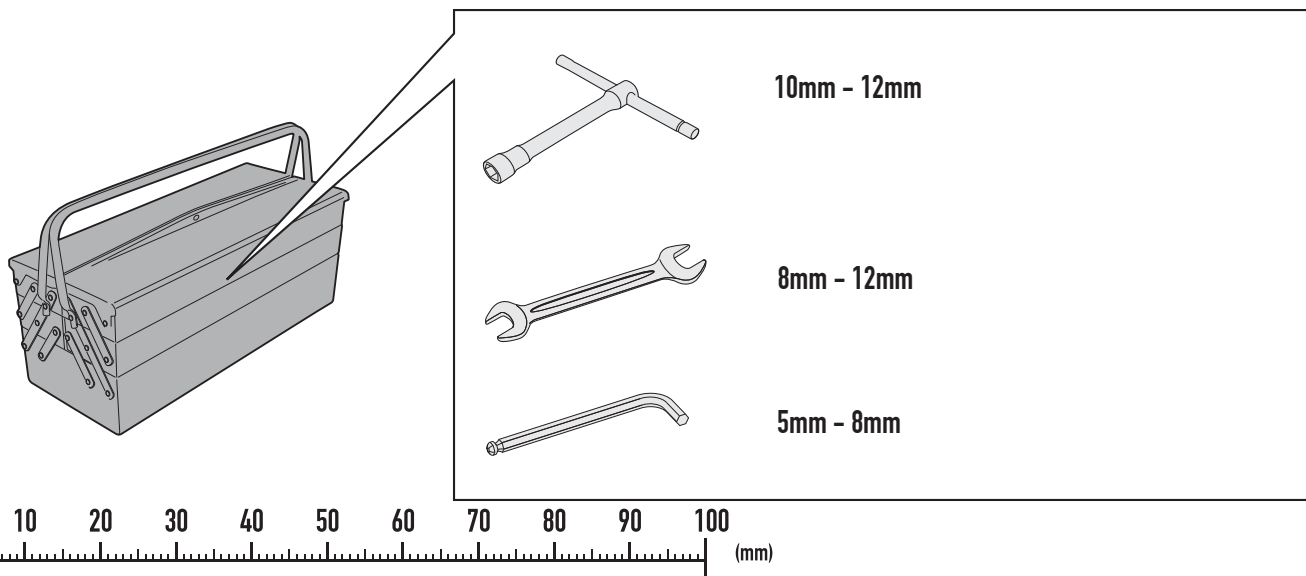

PL1161CAM

SPECIÁLIS CSŐ OLDALDOBOZTARTÓ

HONDA CRF 1000L AFRICA TWIN ADVENTURE SPORTS (2018)/ HONDA CRF 1000L AFRICA TWIN (2018)

N°	Leírás	Méret	Kód	Mennyiség
1	Tartó	-	PL1161CAMDXV PL1161CAMSXV	2 (Jobb;Bal)
2	Összekötő elem	-	GNB2108V	1
3	Csavar	TBEI M8x50	850TBEI	1
4	Csavar	TBEI M8x65	865TBEI	1
5	Csavar	TBEI M8x25	825TBEI	2
6	Csavar	TBEI M8x18	818TBEI	2
7	Rugós alátét	Ø8	Z1060	6
8	Távtartó	Ø16x22 8,5mm	C16L22F8,5T	1
9	Távtartó	Ø16x35 8,5mm	C16L35F8,5T	1
10	Eredeti Alkatrészek	-	-	-
11	alkatrészeket az SR1161/ SR1162 tartalmazza	-	-	-
12	alkatrészeket az 1161KIT tartalmazza	-	-	-

PL1161CAM

SPECIÁLIS CSŐ OLDALDOBOZTARTÓ

HONDA CRF 1000L AFRICA TWIN ADVENTURE SPORTS (2018)/ HONDA CRF 1000L AFRICA TWIN (2018)

PL1161CAM

SPECIÁLIS CSŐ OLDALDOBOZTARTÓ

HONDA CRF 1000L AFRICA TWIN ADVENTURE SPORTS (2018)/ HONDA CRF 1000L AFRICA TWIN (2018)