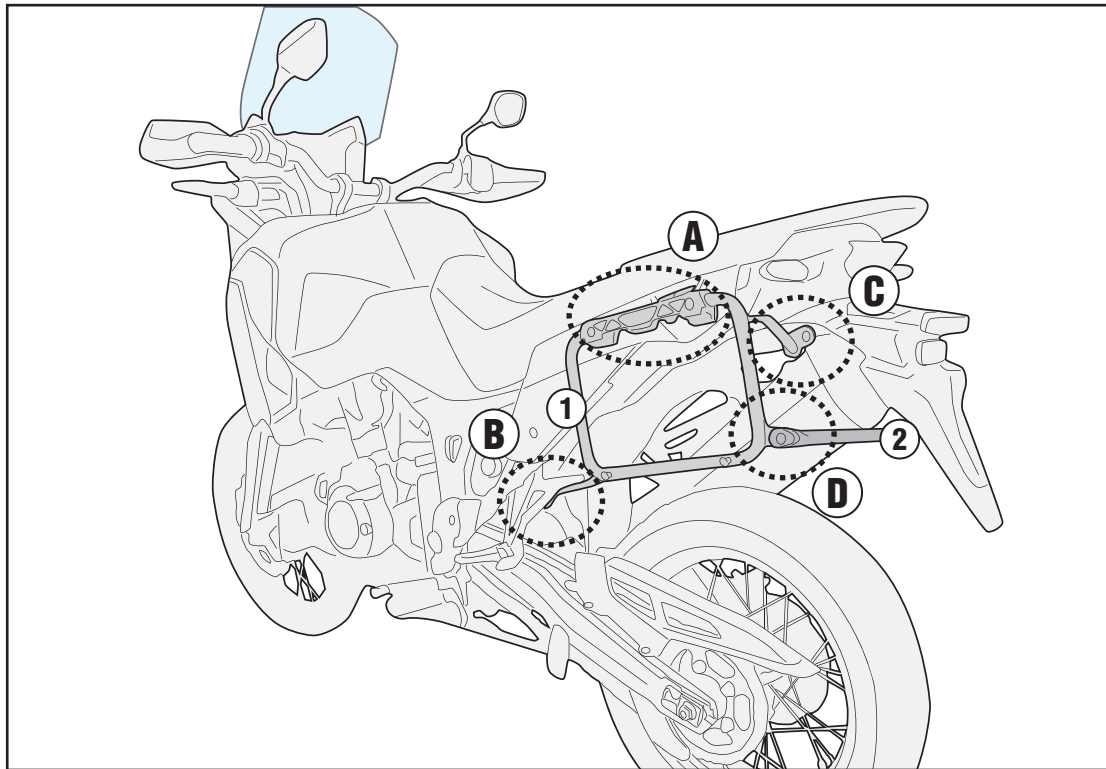

PL1161CAM

SPECIÁLIS CSŐ OLDALDOBOZTARTÓ

HONDA CRF 1000L AFRICA TWIN ADVENTURE SPORTS (2018)/ HONDA CRF 1000L AFRICA TWIN (2018)

N°	Leírás	Méret	Kód	Mennyiség
1	Tartó	-	PL1161CAMDXV PL1161CAMSXV	2 (Jobb;Bal)
2	Összekötő elem	-	GNB2108V	1
3	Csavar	TBEI M8x50	850TBEI	1
4	Csavar	TBEI M8x65	865TBEI	1
5	Csavar	TBEI M8x25	825TBEI	2
6	Csavar	TBEI M8x18	818TBEI	2
7	Rugós alátét	Ø8	Z1060	6
8	Távtartó	Ø16x22 8,5mm	C16L22F8,5T	1
9	Távtartó	Ø16x35 8,5mm	C16L35F8,5T	1
10	Eredeti Alkatrészek	-	-	-
11	alkatrészeket az SR1161/ SR1162 tartalmazza	-	-	-
12	alkatrészeket az 1161KIT tartalmazza	-	-	-

PL1161CAM

SPECIÁLIS CSŐ OLDALDOBOZTARTÓ

HONDA CRF 1000L AFRICA TWIN ADVENTURE SPORTS (2018)/ HONDA CRF 1000L AFRICA TWIN (2018)

PL1161CAM

SPECIÁLIS CSŐ OLDALDOBOZTARTÓ

HONDA CRF 1000L AFRICA TWIN ADVENTURE SPORTS (2018)/ HONDA CRF 1000L AFRICA TWIN (2018)

PL1161CAM

SPECIÁLIS CSŐ OLDALDOBOZTARTÓ

HONDA CRF 1000L AFRICA TWIN ADVENTURE SPORTS (2018)/ HONDA CRF 1000L AFRICA TWIN (2018)

JOBB OLDAL

ELTÁVOLÍTANI

BAL OLDAL

ELTÁVOLÍTANI

PL1161CAM

SPECIÁLIS CSŐ OLDALDOBOZTARTÓ

HONDA CRF 1000L AFRICA TWIN ADVENTURE SPORTS (2018)/ HONDA CRF 1000L AFRICA TWIN (2018)

CSAK PL1161CAM

SR1161/SR1162 + PL1161CAM