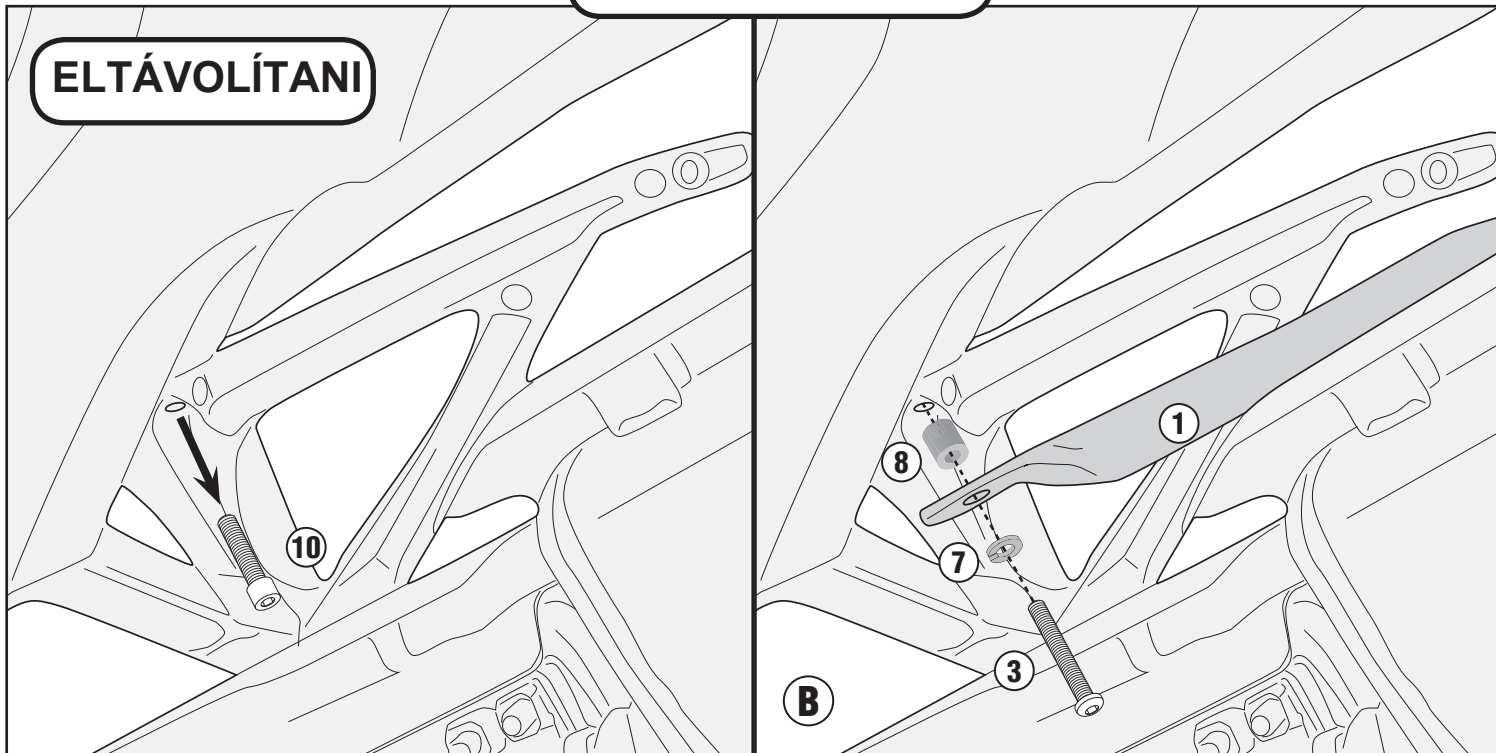

PL1161CAM

SPECIÁLIS CSŐ OLDALDOBOZTARTÓ

HONDA CRF 1000L AFRICA TWIN ADVENTURE SPORTS (2018)/ HONDA CRF 1000L AFRICA TWIN (2018)

N°	Leírás	Méret	Kód	Mennyiség
1	Tartó	-	PL1161CAMDXV PL1161CAMSXV	2 (Jobb;Bal)
2	Összekötő elem	-	GNB2108V	1
3	Csavar	TBEI M8x50	850TBEI	1
4	Csavar	TBEI M8x65	865TBEI	1
5	Csavar	TBEI M8x25	825TBEI	2
6	Csavar	TBEI M8x18	818TBEI	2
7	Rugós alátét	Ø8	Z1060	6
8	Távtartó	Ø16x22 8,5mm	C16L22F8,5T	1
9	Távtartó	Ø16x35 8,5mm	C16L35F8,5T	1
10	Eredeti Alkatrészek	-	-	-
11	alkatrészeket az SR1161/ SR1162 tartalmazza	-	-	-
12	alkatrészeket az 1161KIT tartalmazza	-	-	-

PL1161CAM

SPECIÁLIS CSŐ OLDALDOBOZTARTÓ

HONDA CRF 1000L AFRICA TWIN ADVENTURE SPORTS (2018)/ HONDA CRF 1000L AFRICA TWIN (2018)

PL1161CAM

SPECIÁLIS CSŐ OLDALDOBOZTARTÓ

HONDA CRF 1000L AFRICA TWIN ADVENTURE SPORTS (2018)/ HONDA CRF 1000L AFRICA TWIN (2018)

PL1161CAM

SPECIÁLIS CSŐ OLDALDOBOZTARTÓ

HONDA CRF 1000L AFRICA TWIN ADVENTURE SPORTS (2018)/ HONDA CRF 1000L AFRICA TWIN (2018)

JOBB OLDAL

ELTÁVOLÍTANI

BAL OLDAL

ELTÁVOLÍTANI

PL1161CAM