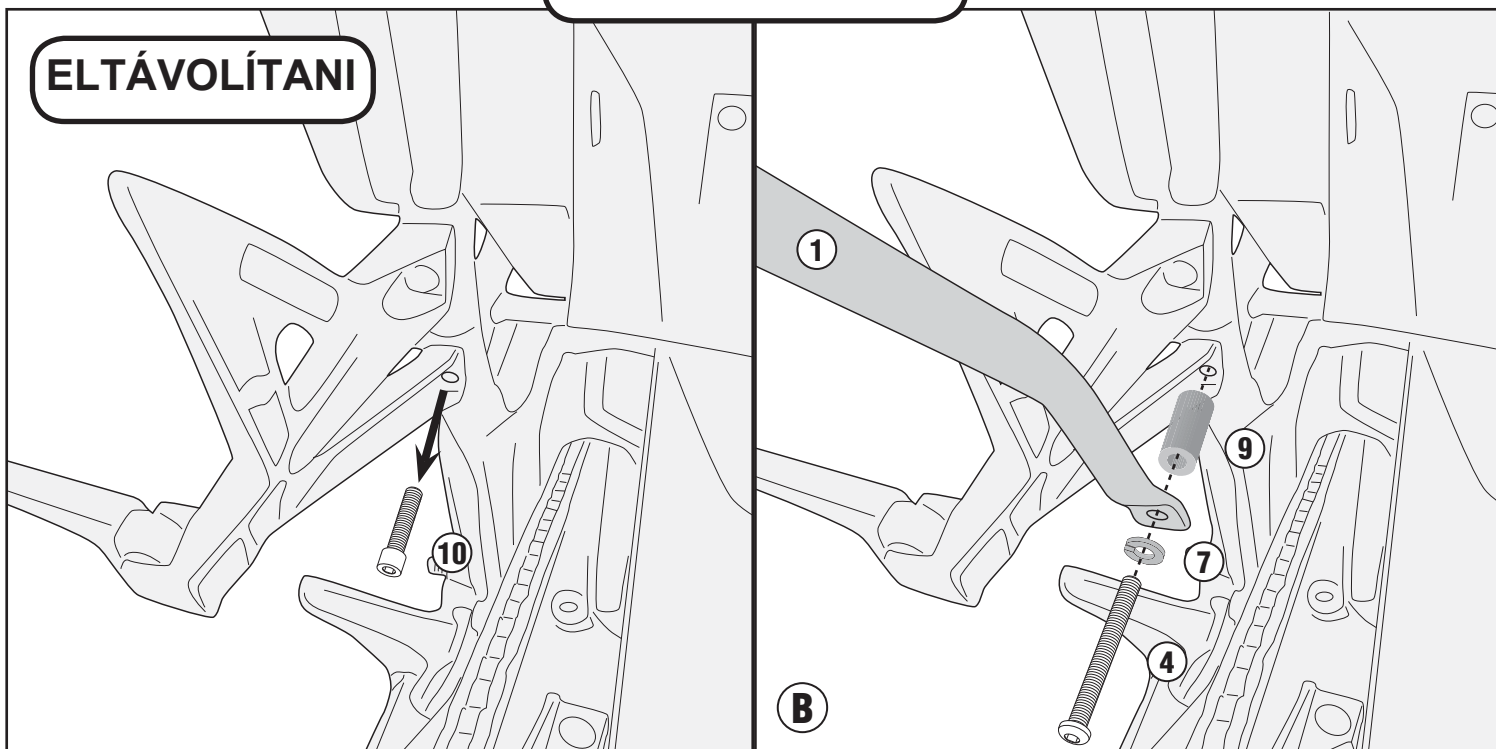

PL1161CAM

SPECIÁLIS CSŐ OLDALDOBOZTARTÓ

HONDA CRF 1000L AFRICA TWIN ADVENTURE SPORTS (2018)/ HONDA CRF 1000L AFRICA TWIN (2018)

N°	Leírás	Méret	Kód	Mennyiség
1	Tartó	-	PL1161CAMDXV PL1161CAMSXV	2 (Jobb;Bal)
2	Összekötő elem	-	GNB2108V	1
3	Csavar	TBEI M8x50	850TBEI	1
4	Csavar	TBEI M8x65	865TBEI	1
5	Csavar	TBEI M8x25	825TBEI	2
6	Csavar	TBEI M8x18	818TBEI	2
7	Rugós alátét	Ø8	Z1060	6
8	Távtartó	Ø16x22 8,5mm	C16L22F8,5T	1
9	Távtartó	Ø16x35 8,5mm	C16L35F8,5T	1
10	Eredeti Alkatrészek	-	-	-
11	alkatrészeket az SR1161/ SR1162 tartalmazza	-	-	-
12	alkatrészeket az 1161KIT tartalmazza	-	-	-

PL1161CAM

SPECIÁLIS CSŐ OLDALDOBOZTARTÓ

HONDA CRF 1000L AFRICA TWIN ADVENTURE SPORTS (2018)/ HONDA CRF 1000L AFRICA TWIN (2018)

PL1161CAM

SPECIÁLIS CSŐ OLDALDOBOZTARTÓ

HONDA CRF 1000L AFRICA TWIN ADVENTURE SPORTS (2018)/ HONDA CRF 1000L AFRICA TWIN (2018)

PL1161CAM

SPECIÁLIS CSŐ OLDALDOBOZTARTÓ

HONDA CRF 1000L AFRICA TWIN ADVENTURE SPORTS (2018)/ HONDA CRF 1000L AFRICA TWIN (2018)

JOBB OLDAL

ELTÁVOLÍTANI

BAL OLDAL

ELTÁVOLÍTANI

PL1161CAM

SPECIÁLIS CSŐ OLDALDOBOZTARTÓ

HONDA CRF 1000L AFRICA TWIN ADVENTURE SPORTS (2018)/ HONDA CRF 1000L AFRICA TWIN (2018)

CSAK PL1161CAM

SR1161/SR1162 + PL1161CAM