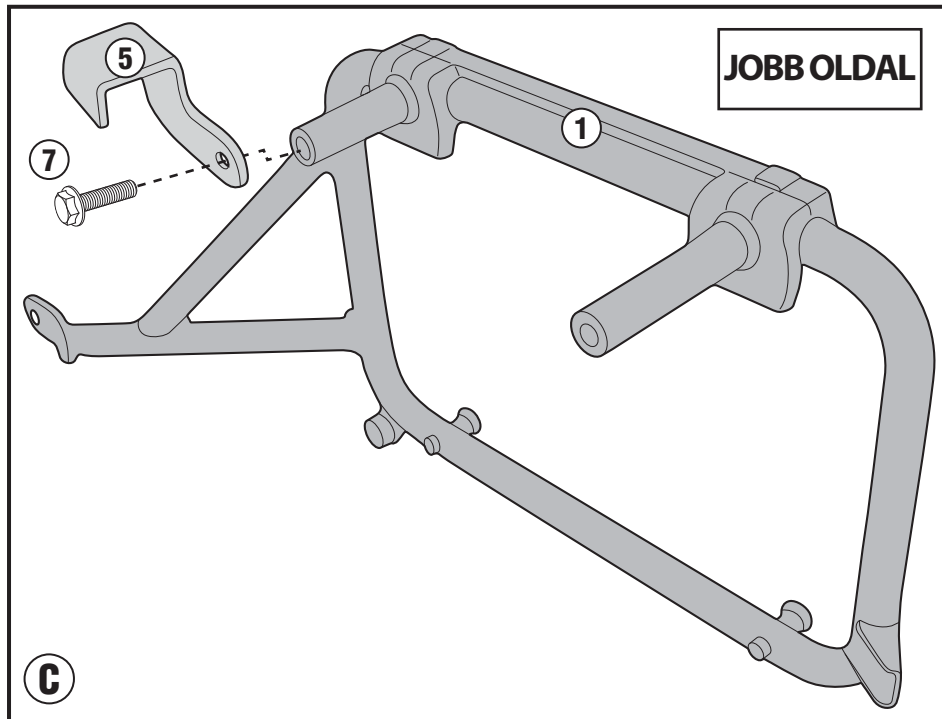

PL1144CAM

SPECIFIKUS OLDALDOBOZ TARTÓ

HONDA CRF1000L AFRICA TWIN (2016)