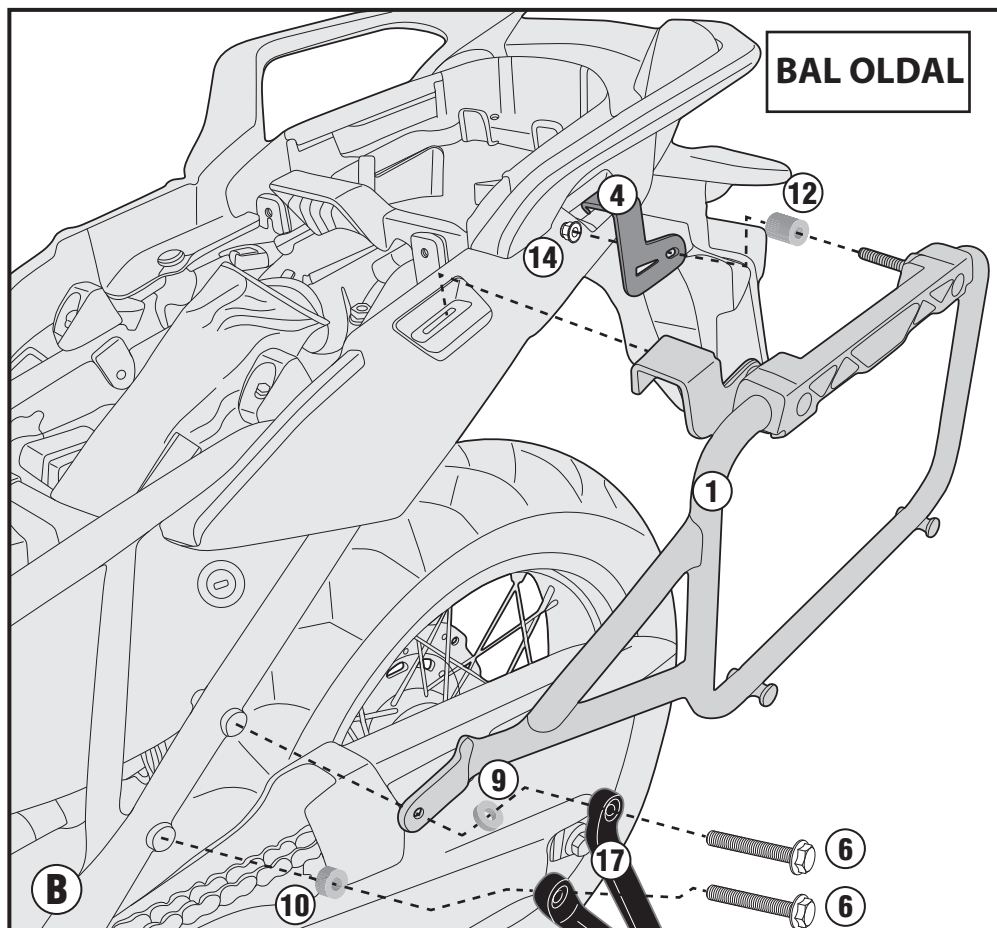

PL1144CAM

SPECIFIKUS OLDALDOBOZ TARTÓ

HONDA CRF1000L AFRICA TWIN (2016)

N°	Megnevezés	Méret	Kód	Mennyiség
15	Műanyag betét	-	Z9200DX Z9200SX	2 (Dx,Sx)
16	Műanyag betét	-	Z9201DX Z9201SX	2 (Dx,Sx)
17	Gyári alakrészek	-	-	-

PL1144CAM

SPECIFIKUS OLDALDOBOZ TARTÓ

HONDA CRF1000L AFRICA TWIN (2016)

PL1144CAM

SPECIFIKUS OLDALDOBOZ TARTÓ

HONDA CRF1000L AFRICA TWIN (2016)

PL1144CAM

SPECIFIKUS OLDALDOBOZ TARTÓ