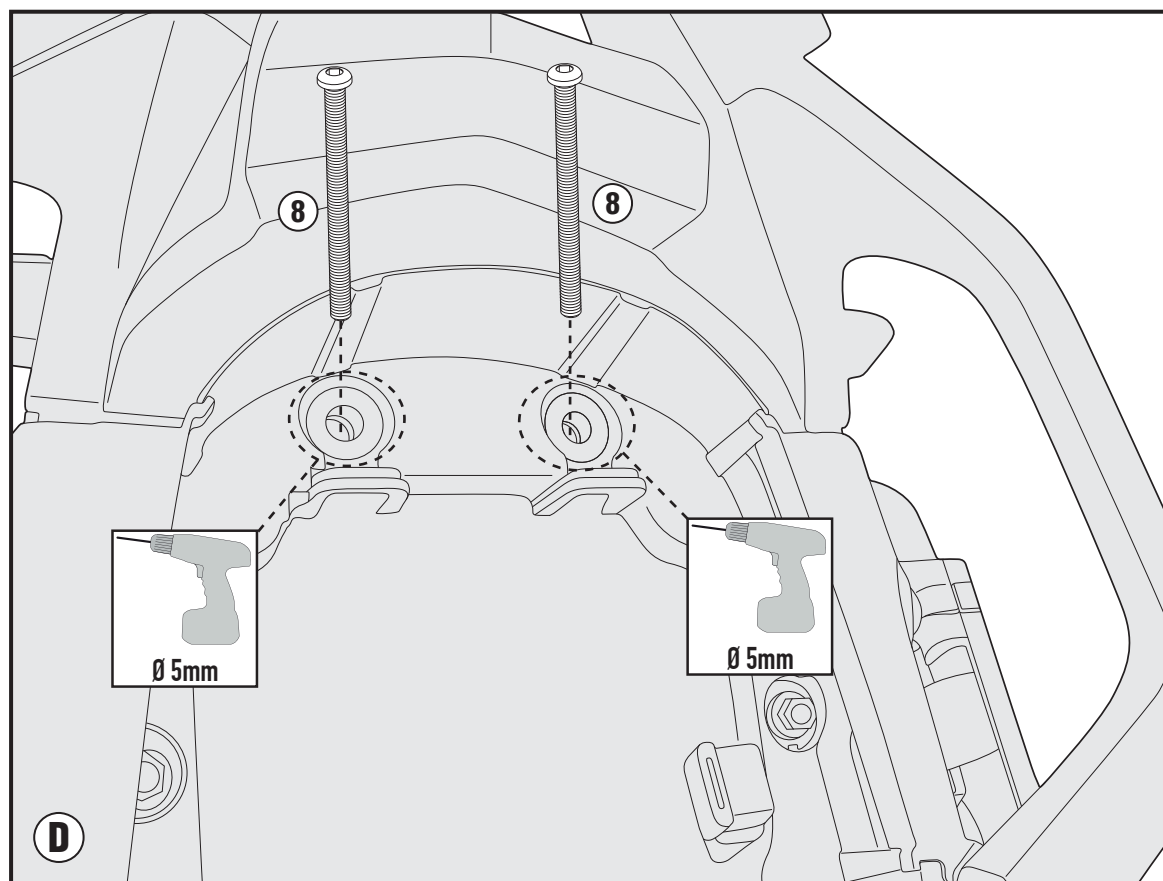

PL1144CAM

SPECIFIKUS OLDALDOBOZ TARTÓ

HONDA CRF1000L AFRICA TWIN (2016)