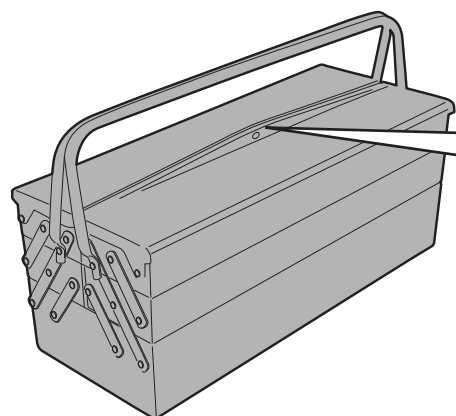

PL1144CAM

SPECIFIKUS OLDALDOBOZ TARTÓ

HONDA CRF1000L AFRICA TWIN (2016)

N°	Megnevezés	Méret	Kód	Mennyiség
1	Doboztartó	-	PL1144CAMDXS PL1144CAMSXS	2 (Dx,Sx)
2	Rögzítőelem	-	GNB1521S	1
3	Hídelem	-	GNB1522P	1
4	Rögzítőelem	-	GL3075DX GL3075SX	2 (Dx,Sx)
5	Rögzítőelem	-	GL3076DX	1
6	Csavar	TECF M8x40	840TECF	4
7	Csavar	TECF M8x20	820TECF	4
8	Csavar	TBEI M8x85	885TBEI	2
9	Távtartó	Ø18x5 furat 8,5	C18L5F8,5	2
10	Távtartó	Ø18x9 furat 8,5	C18L9F8,5	2
11	Távtartó	Ø20x50 furat 16	C20L50F16FET	2
12	Távtartó	Ø18x23 furat 8,5	C18L23F8,5	1
13	Alátét	Ø8x14	814RON	2
14	Anyá	M8, karimás, önzáró	8DADIAFLN	5

PL1144CAM

SPECIFIKUS OLDALDOBOZ TARTÓ

HONDA CRF1000L AFRICA TWIN (2016)

N°	Megnevezés	Méret	Kód	Mennyiség
15	Műanyag betét	-	Z9200DX Z9200SX	2 (Dx,Sx)
16	Műanyag betét	-	Z9201DX Z9201SX	2 (Dx,Sx)
17	Gyári alakrészek	-	-	-