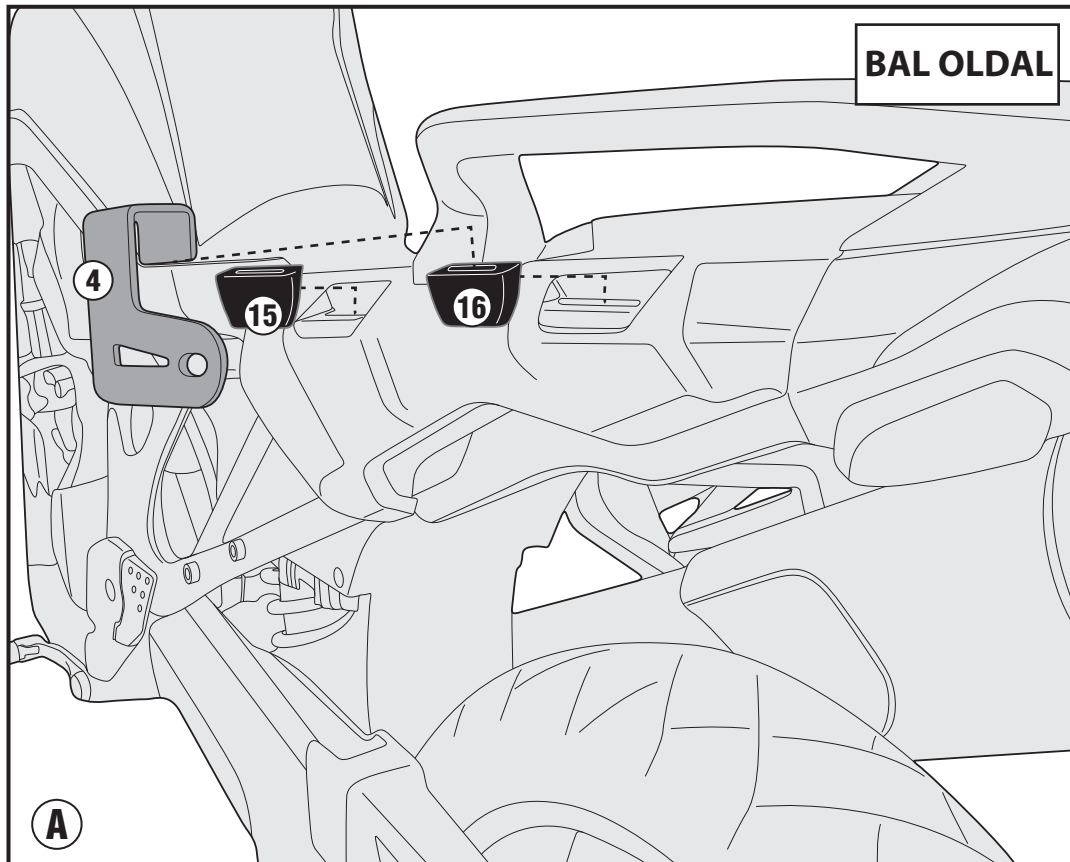

PL1144CAM

SPECIFIKUS OLDALDOBOZ TARTÓ

HONDA CRF1000L AFRICA TWIN (2016)

PL1144CAM

SPECIFIKUS OLDALDOBOZ TARTÓ

HONDA CRF1000L AFRICA TWIN (2016)

PL1144CAM

SPECIFIKUS OLDALDOBOZ TARTÓ