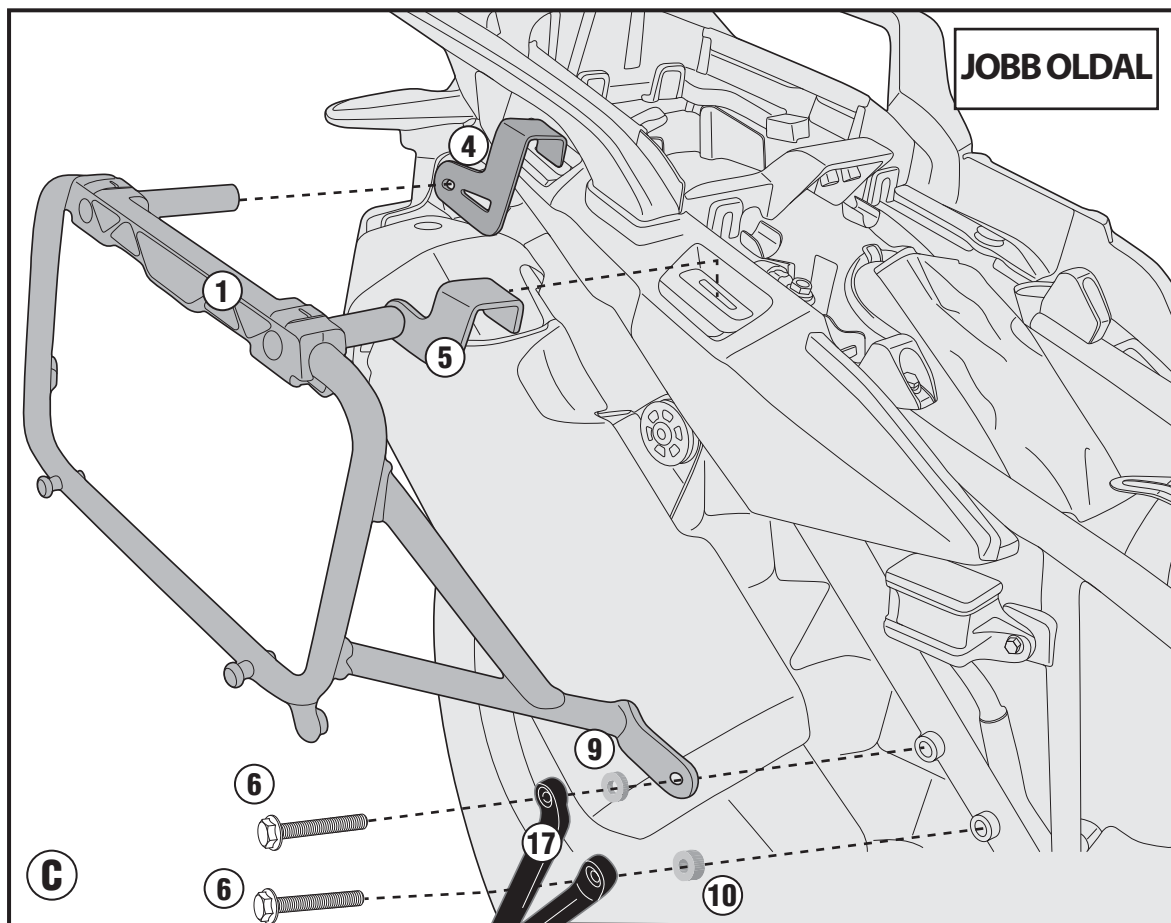

PL1144CAM

SPECIFIKUS OLDALDOBOZ TARTÓ

HONDA CRF1000L AFRICA TWIN (2016)