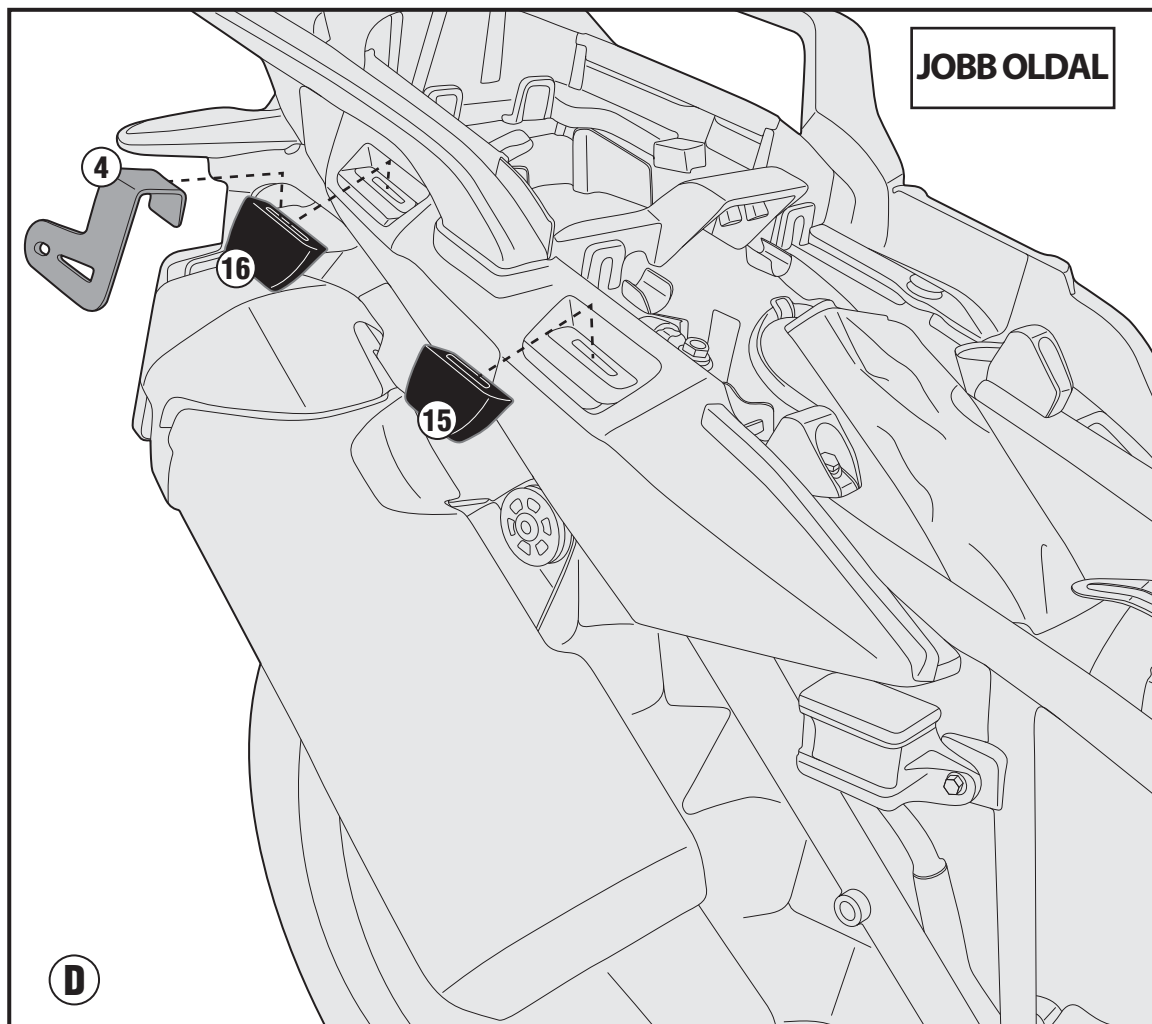

PL1144CAM

SPECIFIKUS OLDALDOBOZ TARTÓ

HONDA CRF1000L AFRICA TWIN (2016)