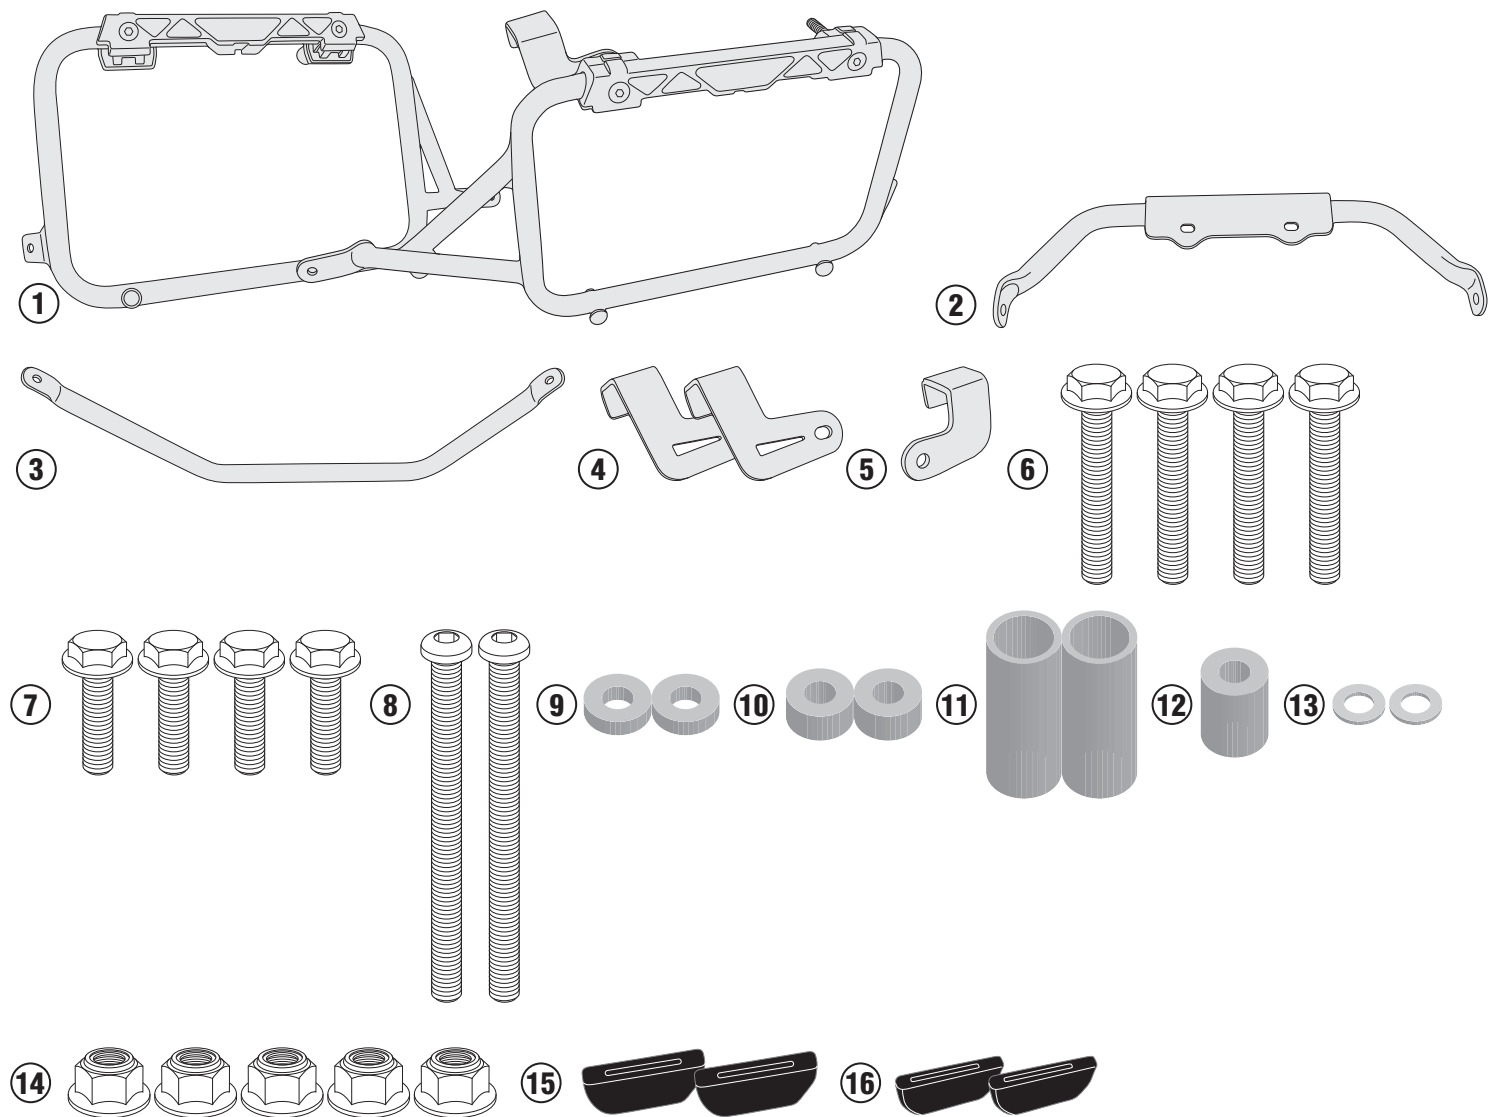

PL1144CAM

SPECIFIKUS OLDALDOBOZ TARTÓ

HONDA CRF1000L AFRICA TWIN (2016)

N°	Megnevezés	Méret	Kód	Mennyiség
1	Doboztartó	-	PL1144CAMDXS PL1144CAMSXS	2 (Dx,Sx)
2	Rögzítőelem	-	GNB1521S	1
3	Hídelem	-	GNB1522P	1
4	Rögzítőelem	-	GL3075DX GL3075SX	2 (Dx,Sx)
5	Rögzítőelem	-	GL3076DX	1
6	Csavar	TECF M8x40	840TECF	4
7	Csavar	TECF M8x20	820TECF	4
8	Csavar	TBEI M8x85	885TBEI	2
9	Távtartó	Ø18x5 furat 8,5	C18L5F8,5	2
10	Távtartó	Ø18x9 furat 8,5	C18L9F8,5	2
11	Távtartó	Ø20x50 furat 16	C20L50F16FET	2
12	Távtartó	Ø18x23 furat 8,5	C18L23F8,5	1
13	Alátét	Ø8x14	814RON	2
14	Anyá	M8, karimás, önzáró	8DADIAFLN	5

PL1144CAM

SPECIFIKUS OLDALDOBOZ TARTÓ

HONDA CRF1000L AFRICA TWIN (2016)

N°	Megnevezés	Méret	Kód	Mennyiség
15	Műanyag betét	-	Z9200DX Z9200SX	2 (Dx,Sx)
16	Műanyag betét	-	Z9201DX Z9201SX	2 (Dx,Sx)
17	Gyári alakrészek	-	-	-

PL1144CAM

SPECIFIKUS OLDALDOBOZ TARTÓ

HONDA CRF1000L AFRICA TWIN (2016)

PL1144CAM

SPECIFIKUS OLDALDOBOZ TARTÓ

HONDA CRF1000L AFRICA TWIN (2016)

PL1144CAM

SPECIFIKUS OLDALDOBOZ TARTÓ

HONDA CRF1000L AFRICA TWIN (2016)

PL1144CAM

SPECIFIKUS OLDALDOBOZ TARTÓ

HONDA CRF1000L AFRICA TWIN (2016)

PL1144CAM

SPECIFIKUS OLDALDOBOZ TARTÓ

HONDA CRF1000L AFRICA TWIN (2016)