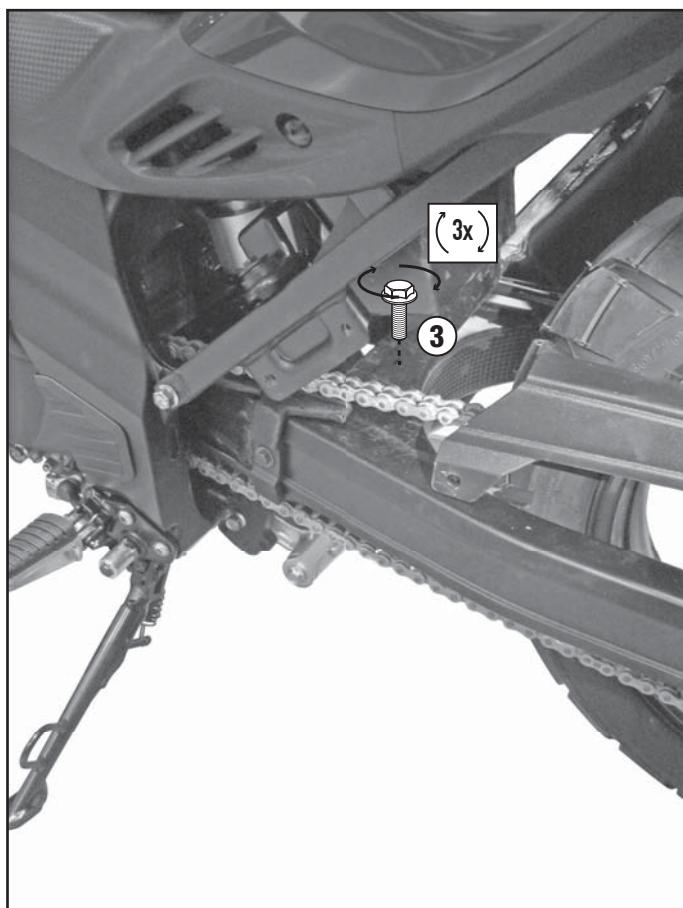

MG532 - KMG532

SPECIFIKUS SÁRVÉDŐ ÉS LÁNCVÉDŐ

SUZUKI V-STROM 650 (2004 - 2011)