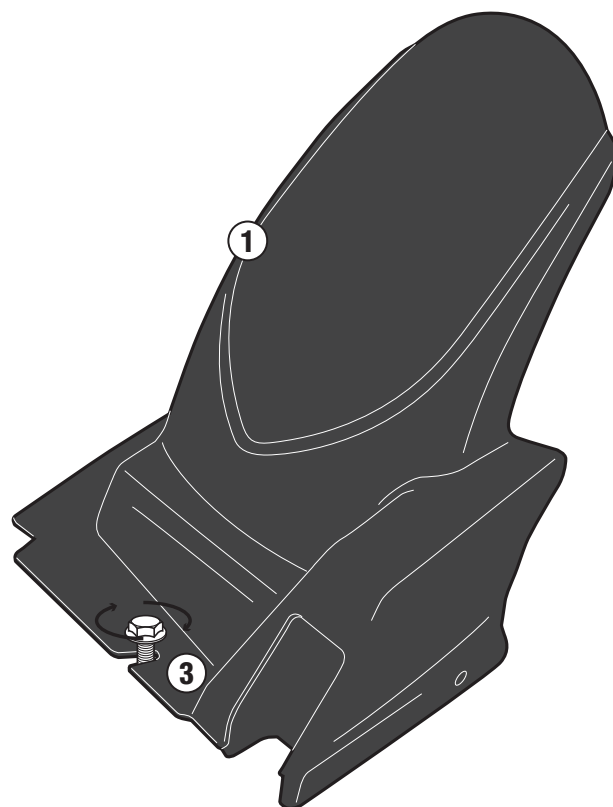

MG532 - KMG532

SPECIFIKUS SÁRVÉDŐ ÉS LÁNCVÉDŐ

SUZUKI V-STROM 650 (2004 - 2011)