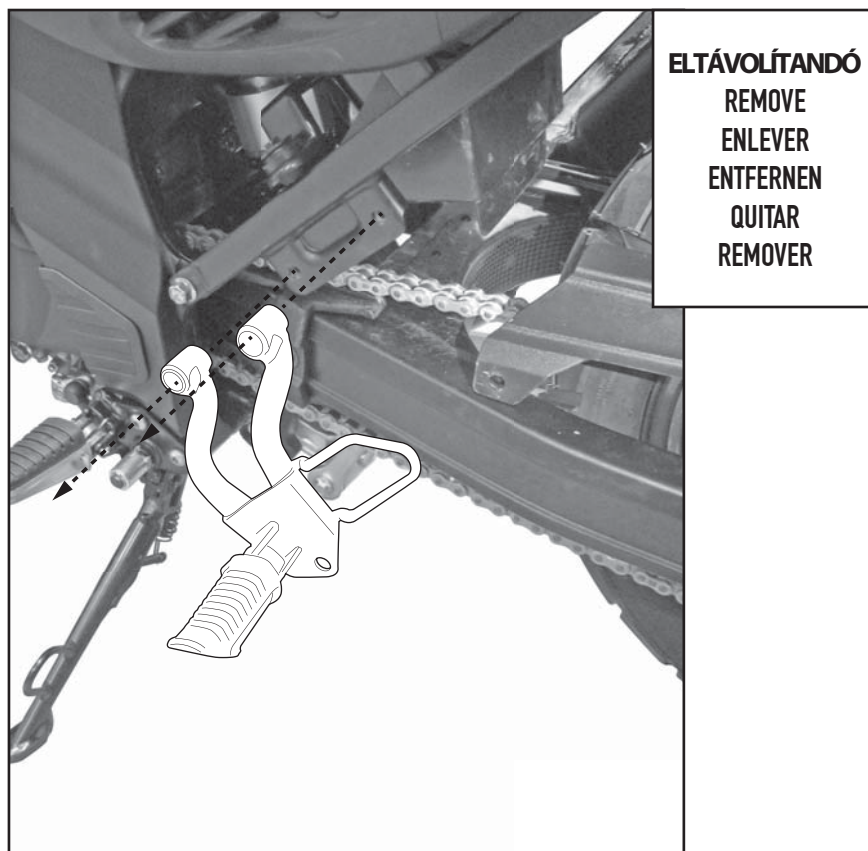

MG532 - KMG532

SPECIFIKUS SÁRVÉDŐ ÉS LÁNCVÉDŐ

SUZUKI V-STROM 650 (2004 - 2011)