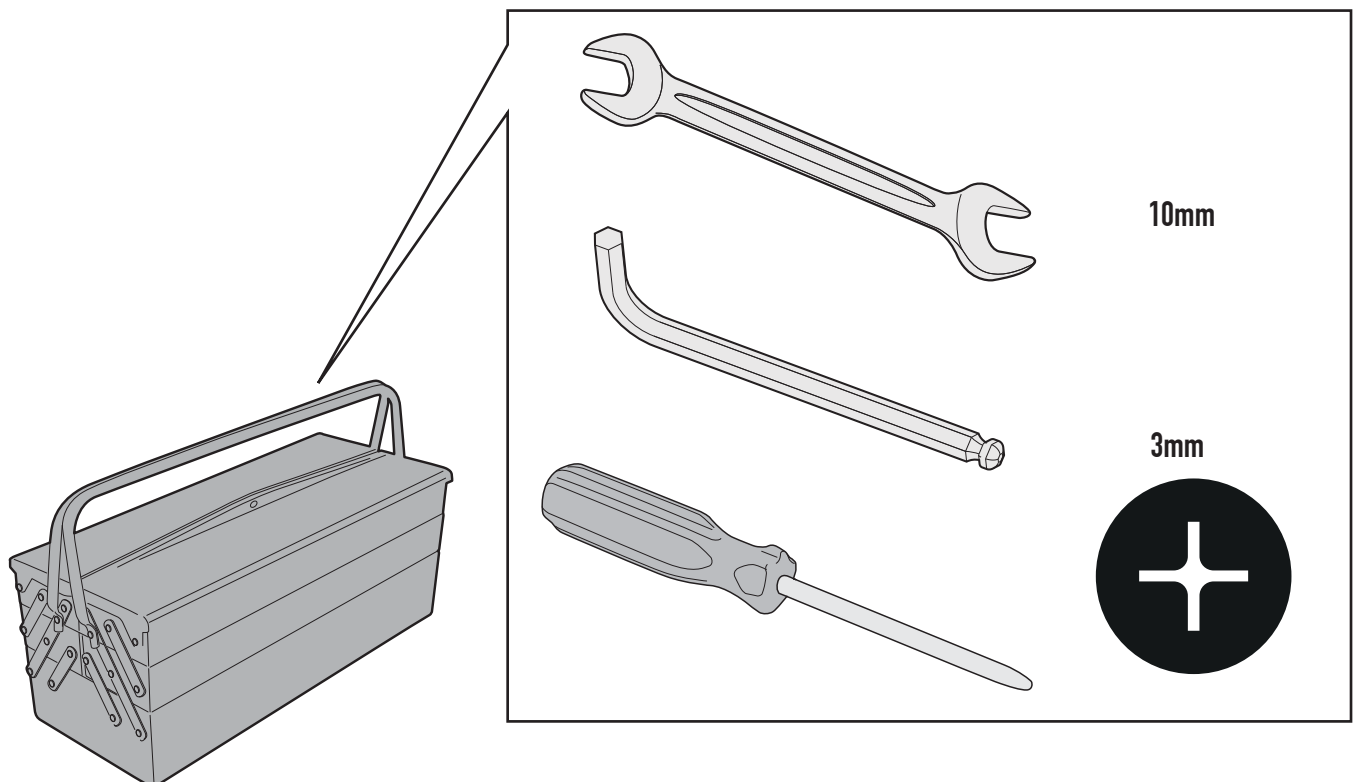

MG532 - KMG532

SPECIFIKUS SÁRVÉDŐ ÉS LÁNCVÉDŐ

SUZUKI V-STROM 650 (2004 - 2011)

N°	Megnevezés	Méret	Kód	Mennyiség	
1	Sárvédő	-	-	1	
2	Csavar	TBEI M5x16	516TBEI	1	
3	Csavar	TEF M6x20	620TEF	1	
4	Alátét	Ø5	5RON	1	
5	Gyári alkatrészek	-	-	-	-

MG532 - KMG532
SPECIFIKUS SÁRVÉDŐ ÉS LÁNCVÉDŐ
SUZUKI V-STROM 650 (2004 - 2011)