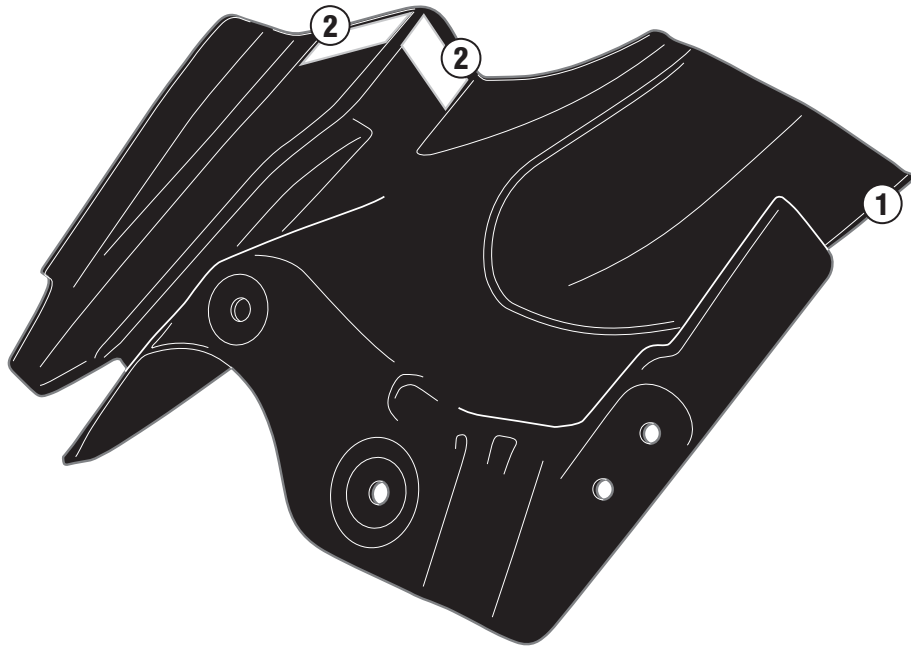

MG3105 - KMG3105
LÁNC- ÉS SÁRVÉDŐ IDOM

SUZUKI DL1000 V-STROM (2014)

N°	Descrizione	Caratteristiche	Codice	Quantità
1	IDOM	-	-	1
2	TAPASZ	100mm - 5mm	Mousse 4	1
3	EREDETI ALKATRÉSZEK	-	-	-

MG3105 - KMG3105
LÁNC- ÉS SÁRVÉDŐ IDOM

SUZUKI DL1000 V-STROM (2014)

MG3105 - KMG3105

LÁNC- ÉS SÁRVÉDŐ IDOM

SUZUKI DL1000 V-STROM (2014)

MG3105 - KMG3105

LÁNC- ÉS SÁRVÉDŐ IDOM

SUZUKI DL1000 V-STROM (2014)