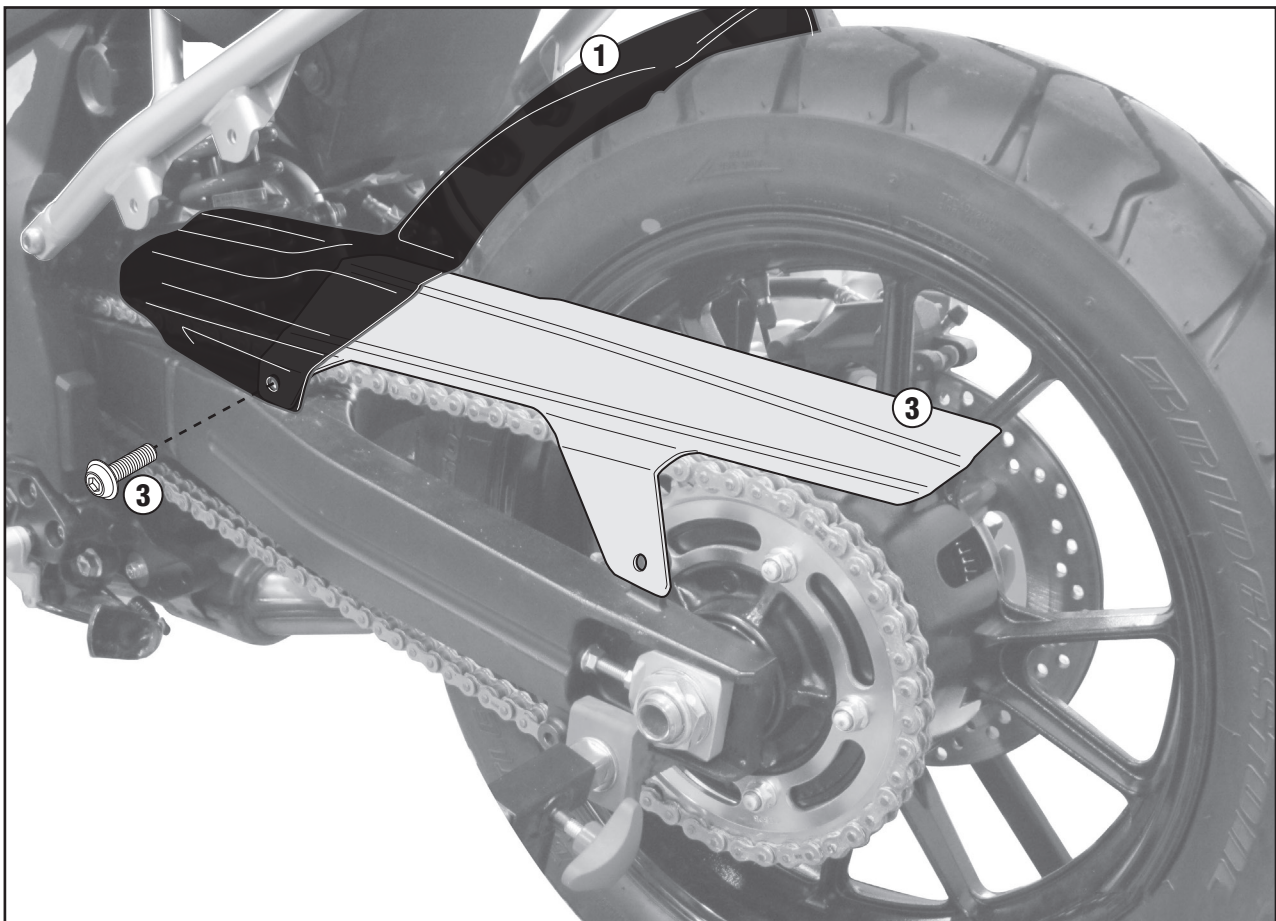

MG3105 - KMG3105
LÁNC- ÉS SÁRVÉDŐ IDOM

SUZUKI DL1000 V-STROM (2014)

N°	Descrizione	Caratteristiche	Codice	Quantità
1	IDOM	-	-	1
2	TAPASZ	100mm - 5mm	Mousse 4	1
3	EREDETI ALKATRÉSZEK	-	-	-

MG3105 - KMG3105
LÁNC- ÉS SÁRVÉDŐ IDOM

SUZUKI DL1000 V-STROM (2014)

MG3105 - KMG3105

LÁNC- ÉS SÁRVÉDŐ IDOM

SUZUKI DL1000 V-STROM (2014)

MG3105 - KMG3105

LÁNC- ÉS SÁRVÉDŐ IDOM

SUZUKI DL1000 V-STROM (2014)