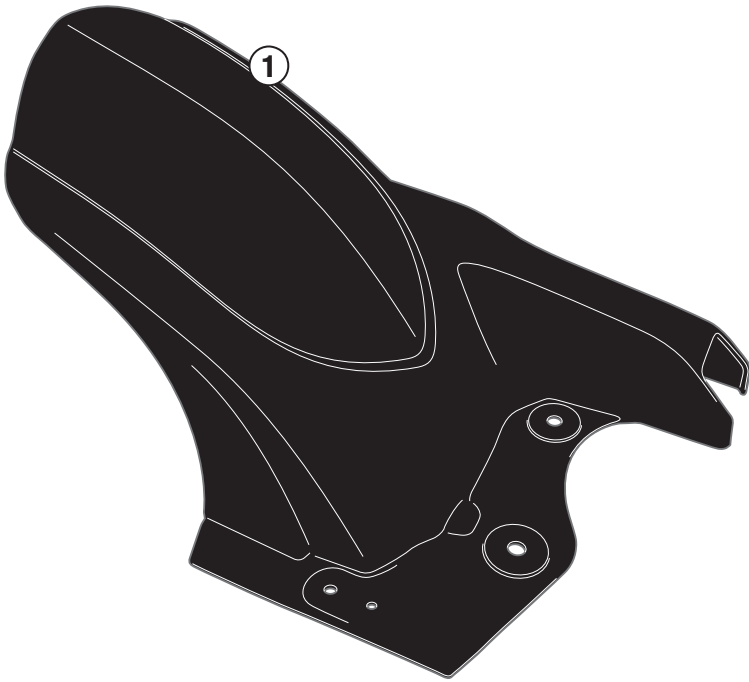

MG3105 - KMG3105
LÁNC- ÉS SÁRVÉDŐ IDOM

SUZUKI DL1000 V-STROM (2014)

N°	Descrizione	Caratteristiche	Codice	Quantità
1	IDOM	-	-	1
2	TAPASZ	100mm - 5mm	Mousse 4	1
3	EREDETI ALKATRÉSZEK	-	-	-

MG3105 - KMG3105
LÁNC- ÉS SÁRVÉDŐ IDOM

SUZUKI DL1000 V-STROM (2014)

MG3105 - KMG3105

LÁNC- ÉS SÁRVÉDŐ IDOM

SUZUKI DL1000 V-STROM (2014)

MG3105 - KMG3105

LÁNC- ÉS SÁRVÉDŐ IDOM

SUZUKI DL1000 V-STROM (2014)