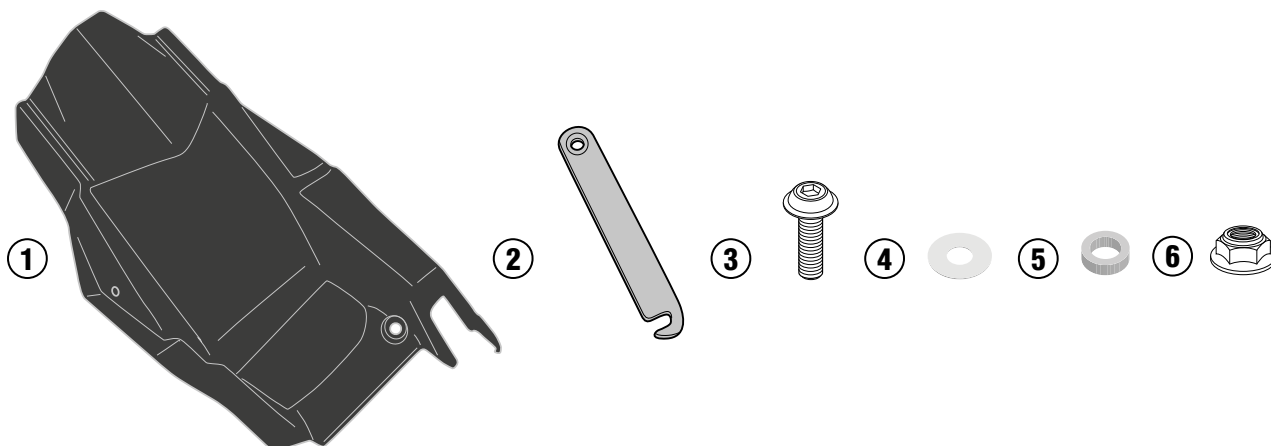

MG1156 - KMG1156

SÁRVÉDŐ HÁTSÓ

HONDA X-ADV 750 (2017)

N°	Leírás	Méret	Kód	Mennyiség
1	Sárvédő	-	-	1
2	Rögzítő elem	INOX 316	GL3677	1
3	Csavar	TBEIFN M6X16	616TBEIFN	1
4	Gumi Alátét	-	Z1979	1
5	Távtartó	Ø10x3 6,5mm	C10L3F6,5T	1
6	Anya	Önzáró anya M6	6DADIABFN	1
7	Eredeti Alkatrészek	-	-	-