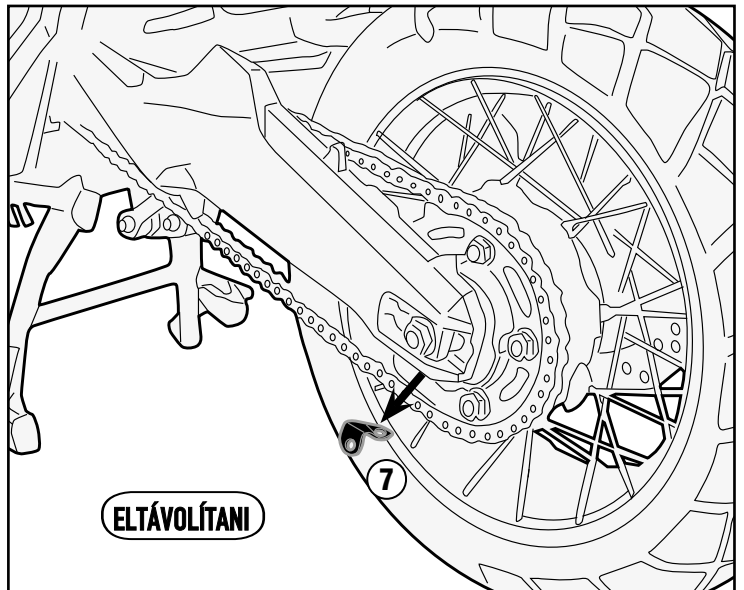

MG1156 - KMG1156

SÁRVÉDŐ HÁTSÓ

HONDA X-ADV 750 (2017)