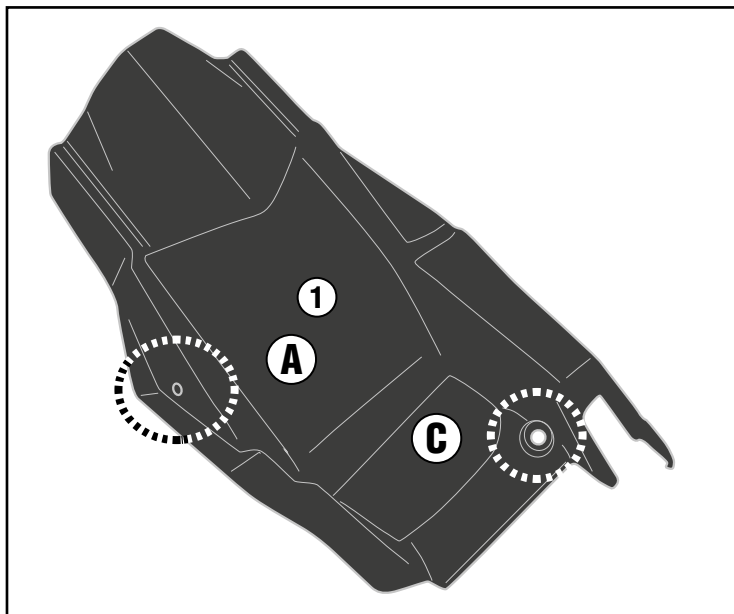

MG1156 - KMG1156

SÁRVÉDŐ HÁTSÓ

HONDA X-ADV 750 (2017)

N°	Leírás	Méret	Kód	Mennyiség
1	Sárvédő	-	-	1
2	Rögzítő elem	INOX 316	GL3677	1
3	Csavar	TBEIFN M6X16	616TBEIFN	1
4	Gumi Alátét	-	Z1979	1
5	Távtartó	Ø10x3 6,5mm	C10L3F6,5T	1
6	Anya	Önzáró anya M6	6DADIABFN	1
7	Eredeti Alkatrészek	-	-	-

MG1156 - KMG1156

SÁRVÉDŐ HÁTSÓ

HONDA X-ADV 750 (2017)

MG1156 - KMG1156

SÁRVÉDŐ HÁTSÓ

HONDA X-ADV 750 (2017)

MG1156 - KMG1156

SÁRVÉDŐ HÁTSÓ