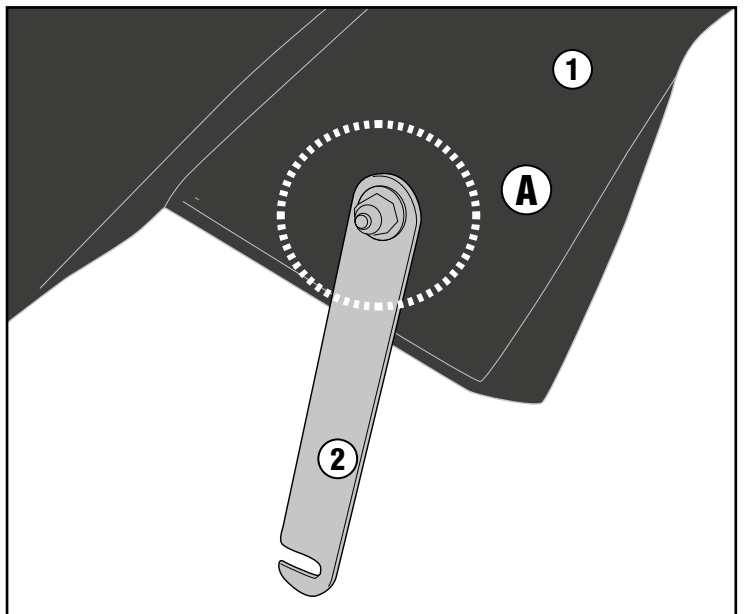

MG1156 - KMG1156

SÁRVÉDŐ HÁTSÓ

HONDA X-ADV 750 (2017)