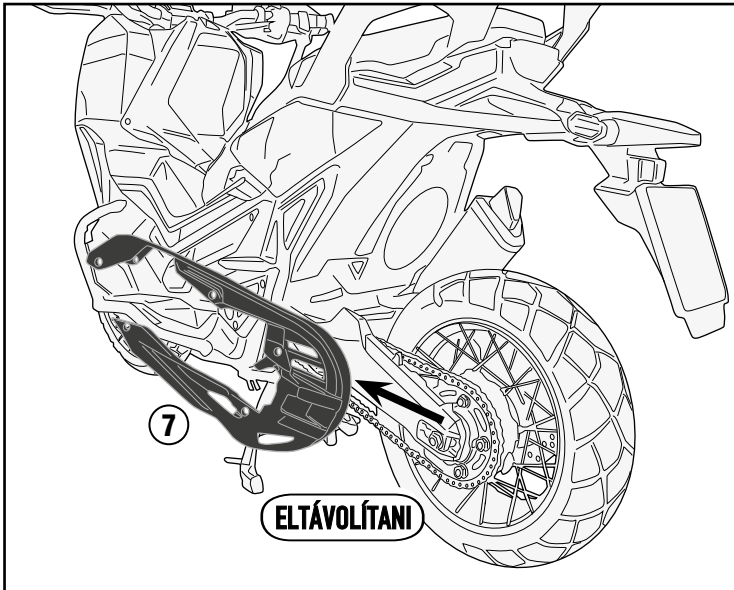

MG1156 - KMG1156

SÁRVÉDŐ HÁTSÓ

HONDA X-ADV 750 (2017)