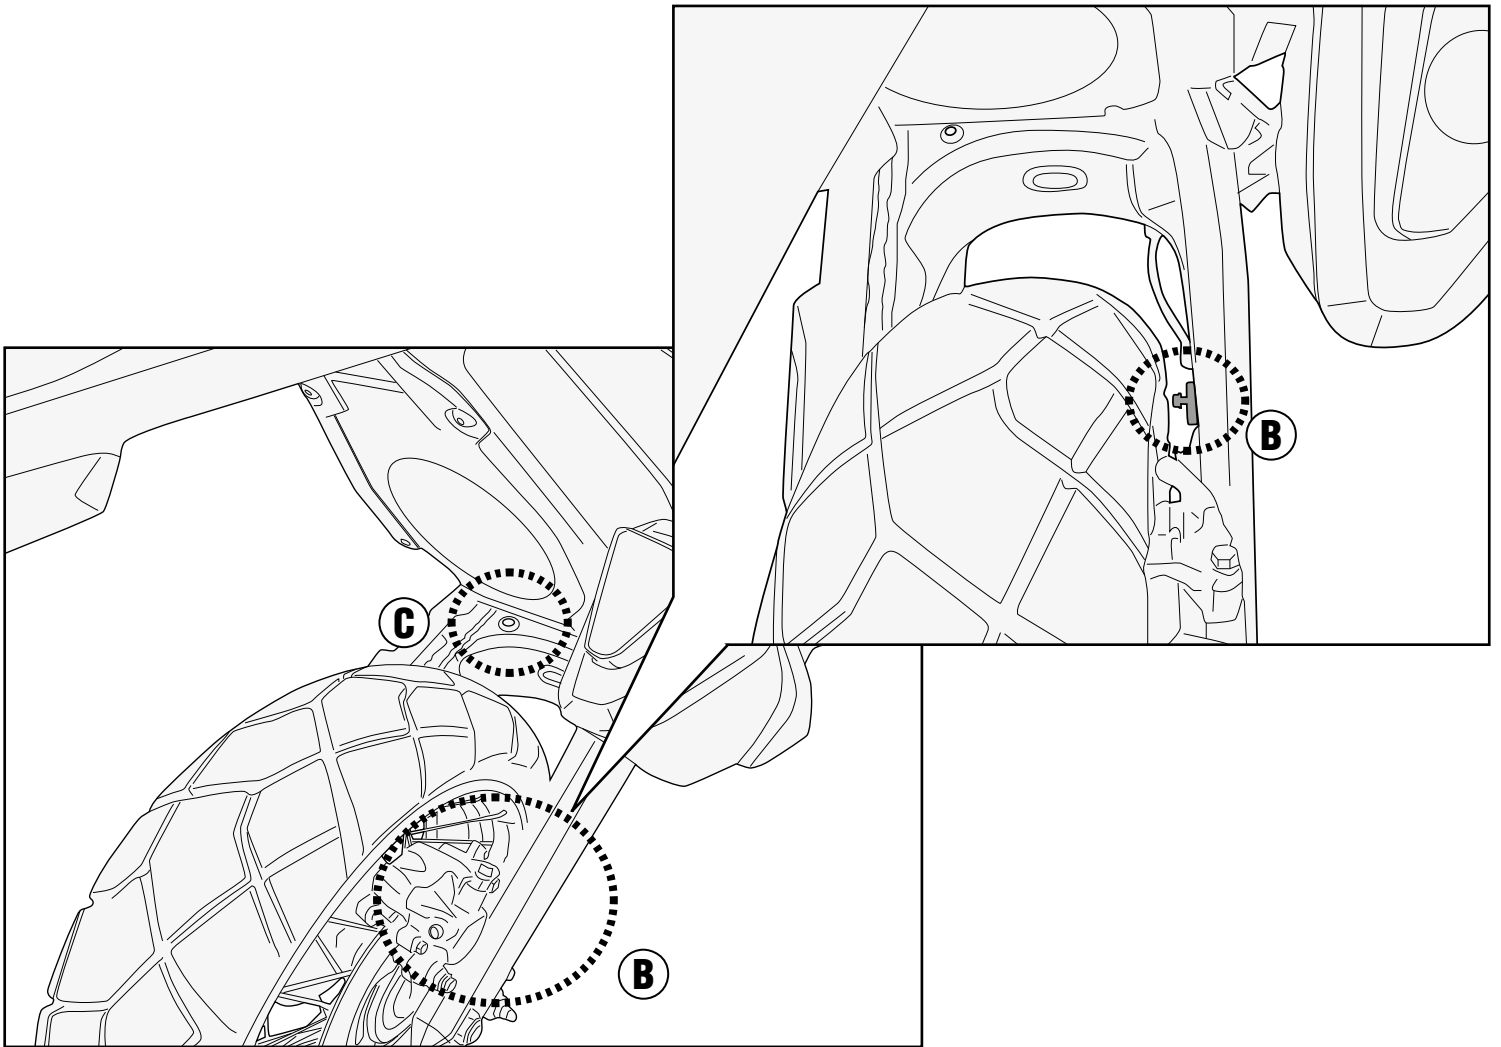

MG1156 - KMG1156

SÁRVÉDŐ HÁTSÓ

HONDA X-ADV 750 (2017)

N°	Leírás	Méret	Kód	Mennyiség
1	Sárvédő	-	-	1
2	Rögzítő elem	INOX 316	GL3677	1
3	Csavar	TBEIFN M6X16	616TBEIFN	1
4	Gumi Alátét	-	Z1979	1
5	Távtartó	Ø10x3 6,5mm	C10L3F6,5T	1
6	Anya	Önzáró anya M6	6DADIABFN	1
7	Eredeti Alkatrészek	-	-	-

MG1156 - KMG1156

SÁRVÉDŐ HÁTSÓ

HONDA X-ADV 750 (2017)

MG1156 - KMG1156

SÁRVÉDŐ HÁTSÓ

HONDA X-ADV 750 (2017)

MG1156 - KMG1156

SÁRVÉDŐ HÁTSÓ