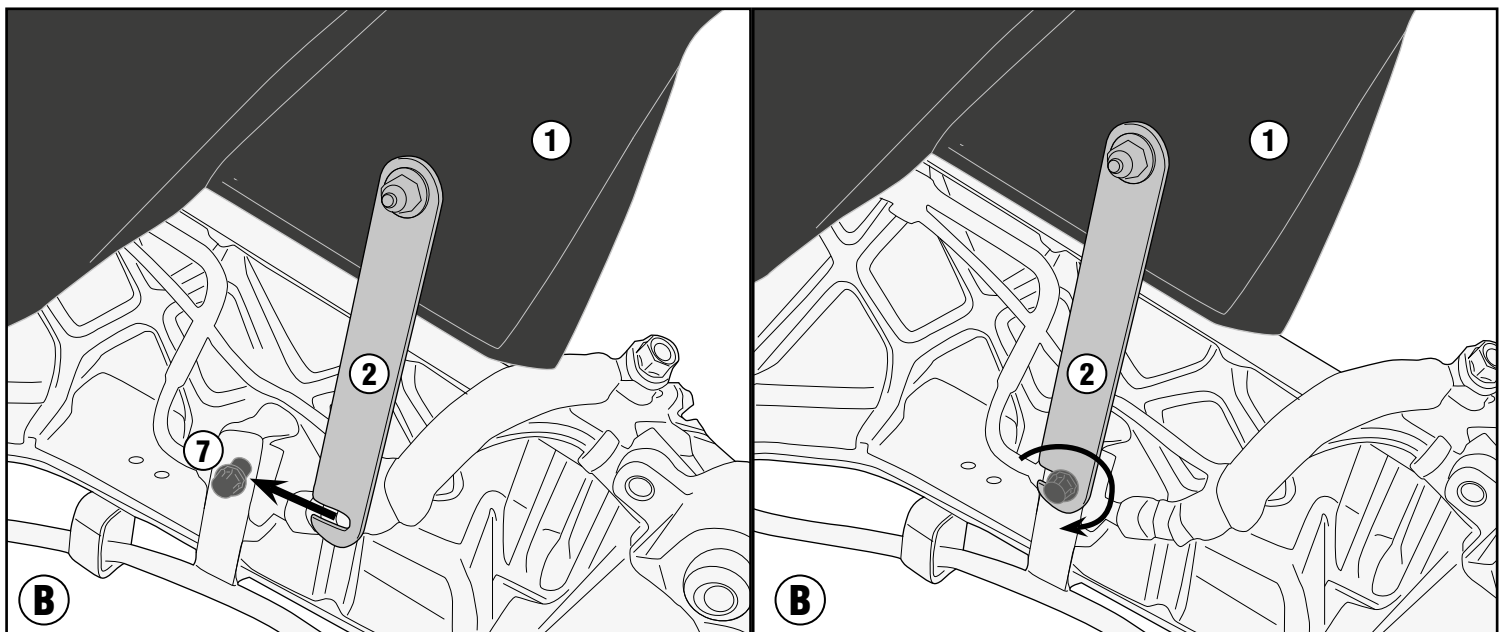

MG1156 - KMG1156

SÁRVÉDŐ HÁTSÓ

HONDA X-ADV 750 (2017)