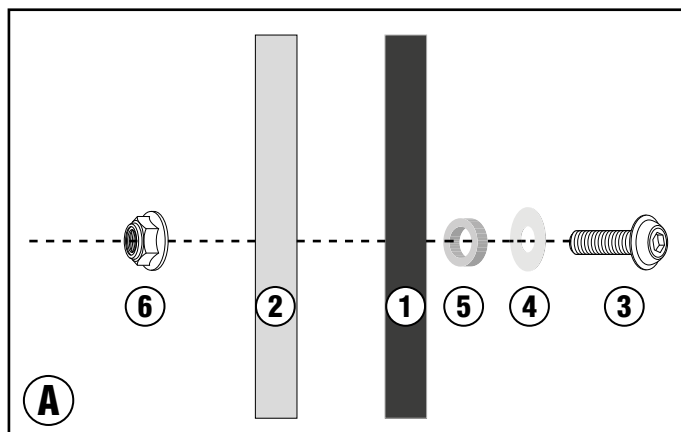

MG1156 - KMG1156

SÁRVÉDŐ HÁTSÓ

HONDA X-ADV 750 (2017)