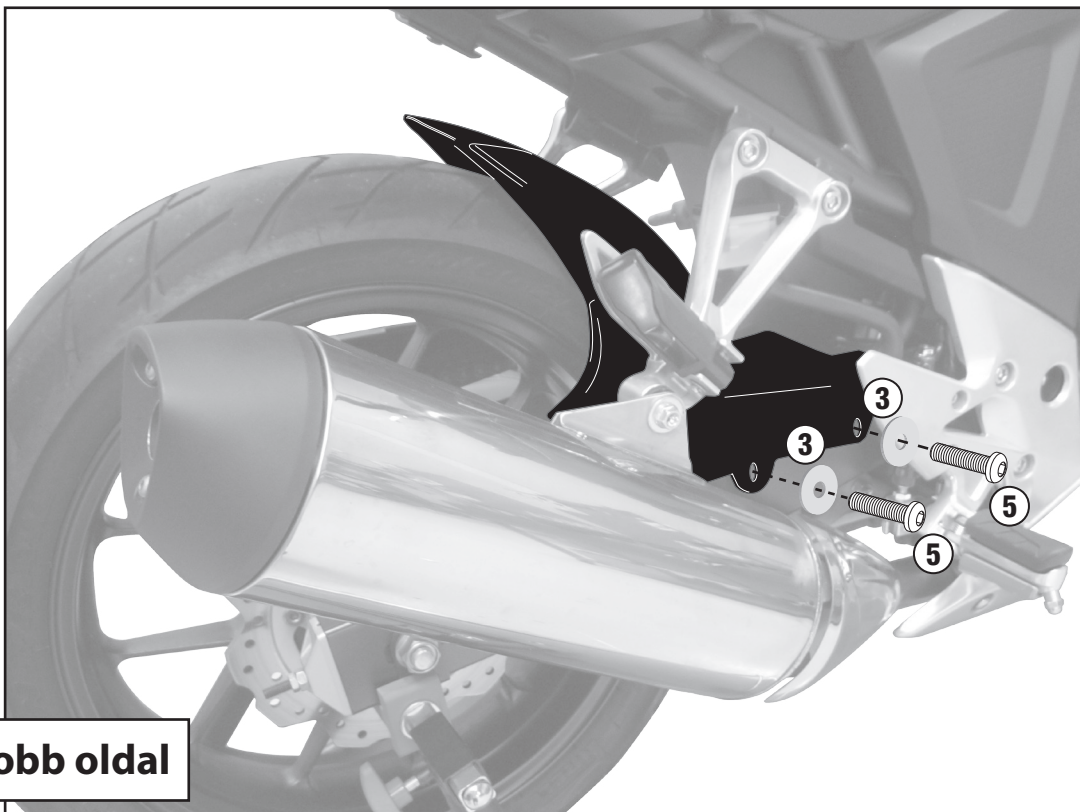

**MG1121 - KMG1121**  
**SPECIFIKUS SÁRVÉDŐ ÉS LÁNCVÉDŐ**  
**HONDA    CB500X    (2013 - 2014)**

N°	Megnevezés	Méret	Kód	Mennyiség
1	Sárvédő	-	-	1
2	Csavar	TBEI M6x20	620TBEI	2
3	Alátét	Ø18 furat 6mm	618RON	4
4	Távtartó	Ø10x2 furat 6,5mm	C10L2F6.5T	2
5	Gyári alakrészek	-	-	-

MG1121 - KMG1121  
SPECIFIKUS SÁRVÉDŐ ÉS LÁNCVÉDŐ  
HONDA CB500X (2013 - 2014)

**MG1121 - KMG1121**  
**SPECIFIKUS SÁRVÉDŐ ÉS LÁNCVÉDŐ**  
**HONDA CB500X (2013 - 2014)**

**MG1121 - KMG1121**  
**SPECIFIKUS SÁRVÉDŐ ÉS LÁNCVÉDŐ**  
**HONDA CB500X (2013 - 2014)**