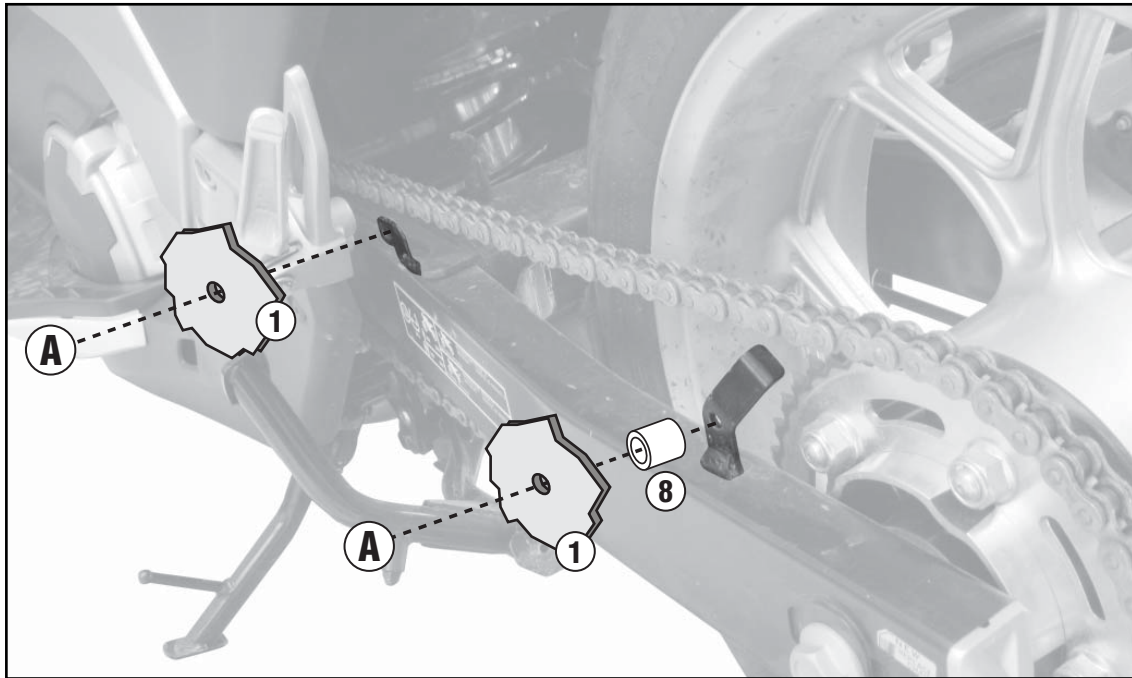

MG1109 - KMG1109

LÁNC ÉS SÁRVÉDŐ IDOM

HONDA INTEGRA - 700 - NC700X - NC700S (2012)

N°	MEGNEVEZÉS	MÉRET	KÓD	DARAB	
1	IDOM	-	-	1	
2	CSAVAR	M5x25	525TBEI	2	
3	CSAVAR	M6x12	612TBEI	1	
4	CSAVAR	M6x30	630TBEI	1	
5	ALÁTÉT	Ø5x15	515RON	2	
6	ALÁTÉT	Ø6x18	618	2	
7	TÁVTARTÓ	Ø10x2 - 6.5mm	V771	2	
8	TÁVTARTÓ	Ø16x18 - 6.5mm	V673	1	
9	TÁVTARTÓ	-	V860	2	
10	ALÁTÉT	Ø20x10 - 11,5mm	C20L10F11,5T	1	
11	TÁVTARTÓ	Ø20x5 - 11,5mm	C20L5F11,5T	1	
12	TÁVTARTÓ	Ø16x5.5 - Ø12x2.5 - 8.5mm	V766	2	

MG1109 - KMG1109
LÁNC ÉS SÁRVÉDŐ IDOM

HONDA INTEGRA - 700 - NC700X - NC700S (2012)

MG1109 - KMG1109

LÁNC ÉS SÁRVÉDŐ IDOM

HONDA **INTEGRA - 700 - NC700X - NC700S (2012)**

MG1109 - KMG1109

LÁNC ÉS SÁRVÉDŐ IDOM