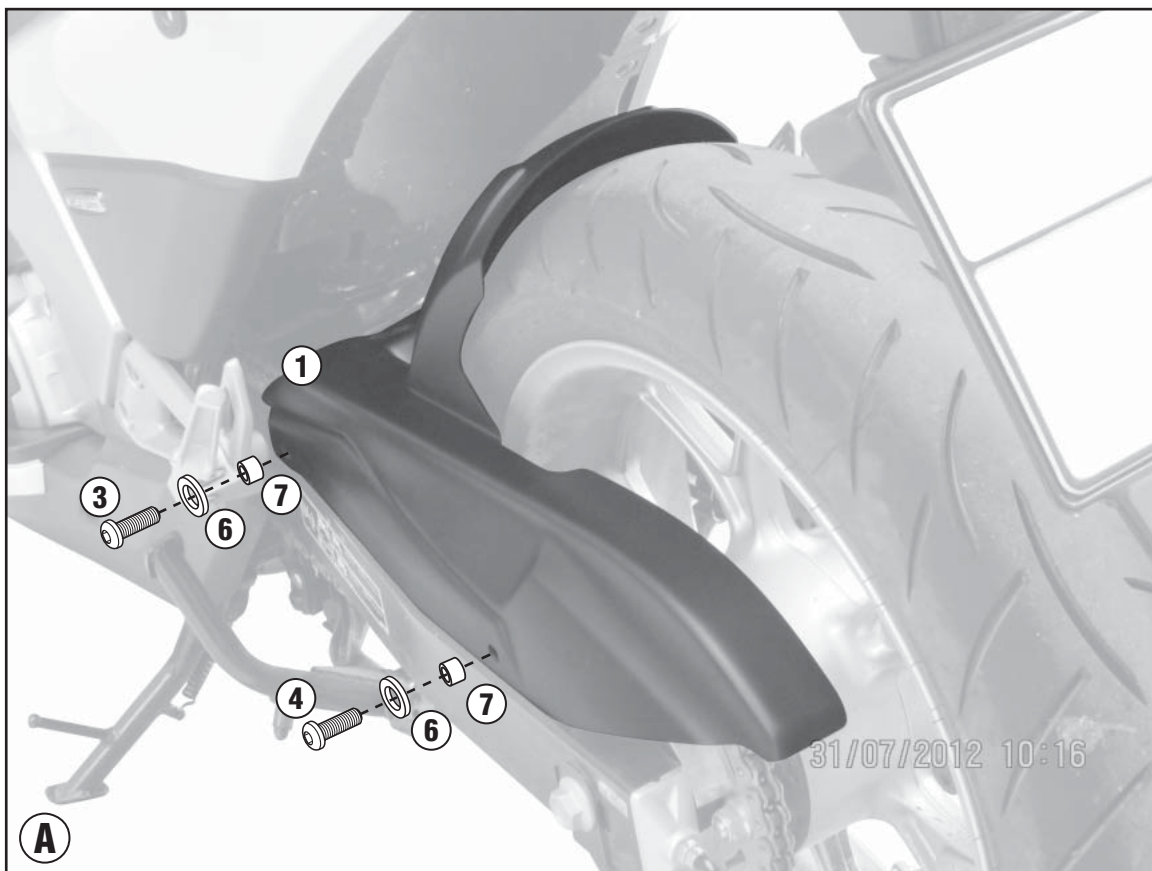

MG1109 - KMG1109

LÁNC ÉS SÁRVÉDŐ IDOM

HONDA INTEGRA - 700 - NC700X - NC700S (2012)

N°	MEGNEVEZÉS	MÉRET	KÓD	DARAB	
1	IDOM	-	-	1	
2	CSAVAR	M5x25	525TBEI	2	
3	CSAVAR	M6x12	612TBEI	1	
4	CSAVAR	M6x30	630TBEI	1	
5	ALÁTÉT	Ø5x15	515RON	2	
6	ALÁTÉT	Ø6x18	618	2	
7	TÁVTARTÓ	Ø10x2 - 6.5mm	V771	2	
8	TÁVTARTÓ	Ø16x18 - 6.5mm	V673	1	
9	TÁVTARTÓ	-	V860	2	
10	ALÁTÉT	Ø20x10 - 11,5mm	C20L10F11,5T	1	
11	TÁVTARTÓ	Ø20x5 - 11,5mm	C20L5F11,5T	1	
12	TÁVTARTÓ	Ø16x5.5 - Ø12x2.5 - 8.5mm	V766	2	

MG1109 - KMG1109
LÁNC ÉS SÁRVÉDŐ IDOM

HONDA INTEGRA - 700 - NC700X - NC700S (2012)

MG1109 - KMG1109

LÁNC ÉS SÁRVÉDŐ IDOM

HONDA **INTEGRA - 700 - NC700X - NC700S (2012)**

MG1109 - KMG1109

LÁNC ÉS SÁRVÉDŐ IDOM