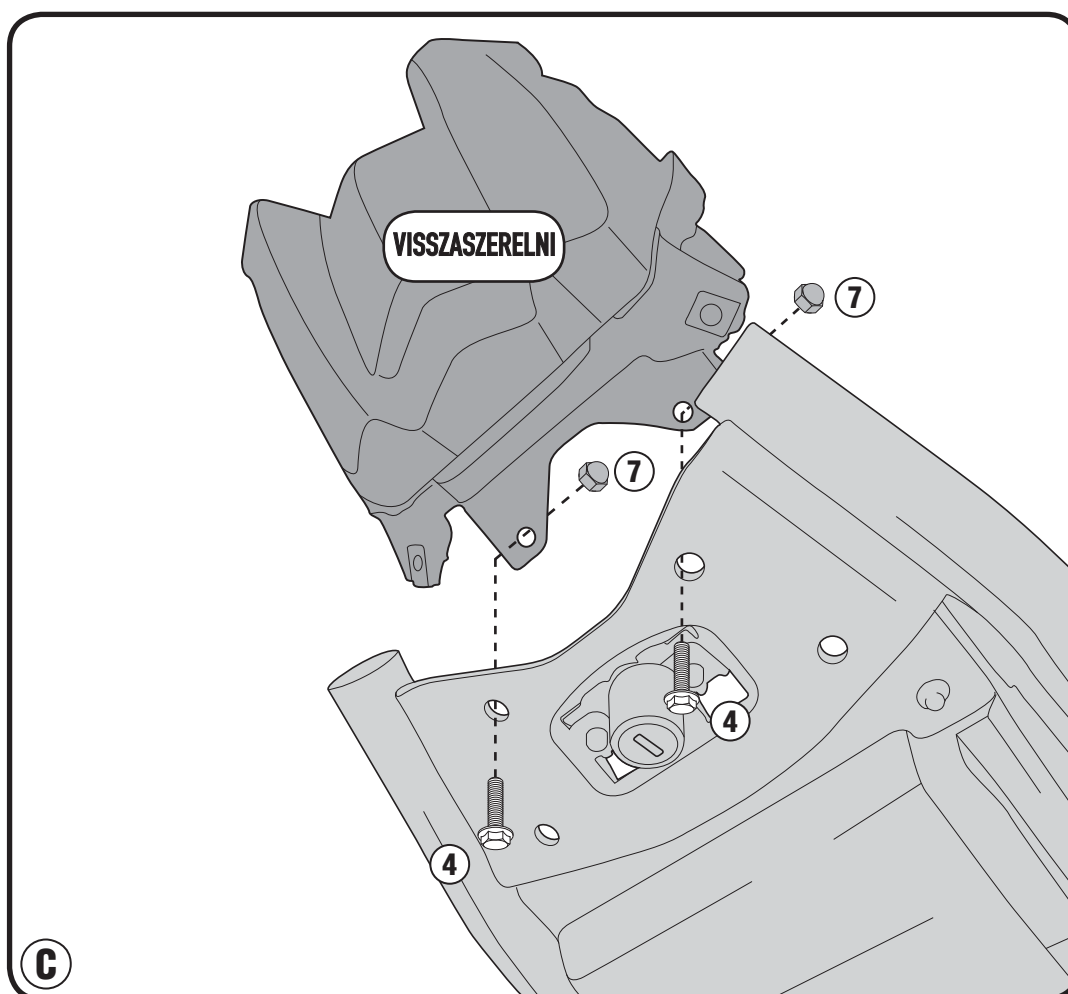

IN2132KIT - IN2132KIT

SPECIÁLIS INDEX TARTÓ

YAMAHA MT-09 (2017)