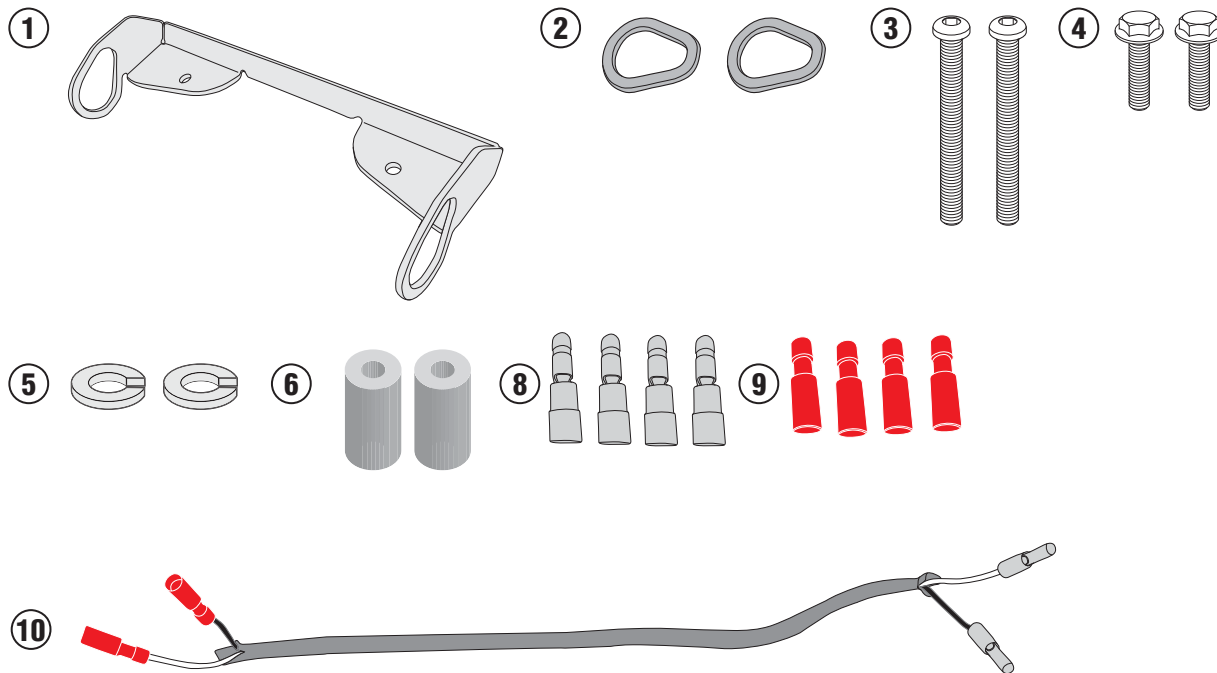

IN2132KIT - IN2132KIT

SPECIÁLIS INDEX TARTÓ

YAMAHA MT-09 (2017)

N°	Leírás	Méret	Kód	Mennyiség
1	Tartó	-	GL1657V	1
2	Gyűrűk	-	GL629V	2
3	Csavar	TBEI M6x50	650TBEI	2
4	Csavar	TEN M6x12	612TEN	2
5	Alátét	-	Z1063	2
6	Távtartó	Ø15x30 6,5	C15L30F6,5T	2
7	Eredeti Alkatrészek	-	-	-
8	Pozitív csatlakozó	-	Z2424	4
9	Negatív csatlakozó	-	Z2425	4
10	Kábel	-	Z2426	2

IN2132KIT - IN2132KIT

SPECIÁLIS INDEX TARTÓ

YAMAHA MT-09 (2017)