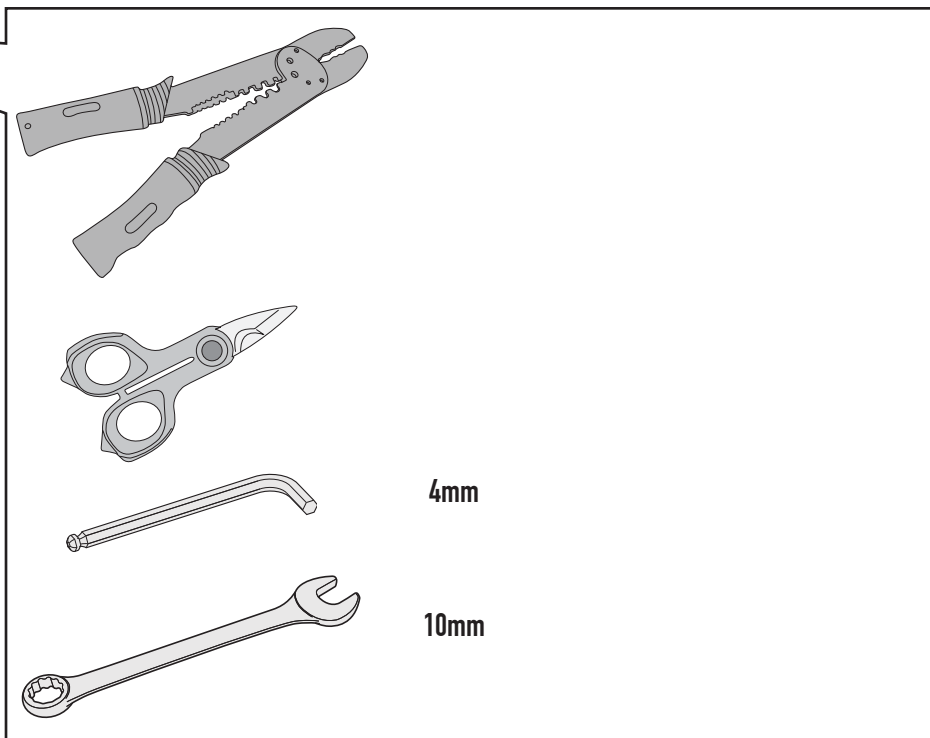

IN2132KIT - IN2132KIT

SPECIÁLIS INDEX TARTÓ

YAMAHA MT-09 (2017)

N°	Leírás	Méret	Kód	Mennyiség
1	Tartó	-	GL1657V	1
2	Gyűrűk	-	GL629V	2
3	Csavar	TBEI M6x50	650TBEI	2
4	Csavar	TEN M6x12	612TEN	2
5	Alátét	-	Z1063	2
6	Távtartó	Ø15x30 6,5	C15L30F6,5T	2
7	Eredeti Alkatrészek	-	-	-
8	Pozitív csatlakozó	-	Z2424	4
9	Negatív csatlakozó	-	Z2425	4
10	Kábel	-	Z2426	2

IN2132KIT - IN2132KIT

SPECIÁLIS INDEX TARTÓ

YAMAHA MT-09 (2017)