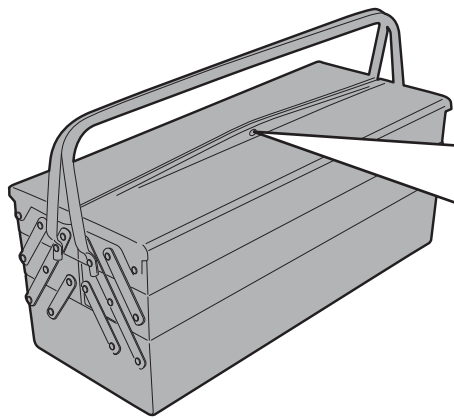

IN2132KIT - IN2132KIT

SPECIÁLIS INDEX TARTÓ

YAMAHA MT-09 (2017)

N°	Leírás	Méret	Kód	Mennyiség
1	Tartó	-	GL1657V	1
2	Gyűrűk	-	GL629V	2
3	Csavar	TBEI M6x50	650TBEI	2
4	Csavar	TEN M6x12	612TEN	2
5	Alátét	-	Z1063	2
6	Távtartó	Ø15x30 6,5	C15L30F6,5T	2
7	Eredeti Alkatrészek	-	-	-
8	Pozitív csatlakozó	-	Z2424	4
9	Negatív csatlakozó	-	Z2425	4
10	Kábel	-	Z2426	2

IN2132KIT - IN2132KIT

SPECIÁLIS INDEX TARTÓ

YAMAHA MT-09 (2017)