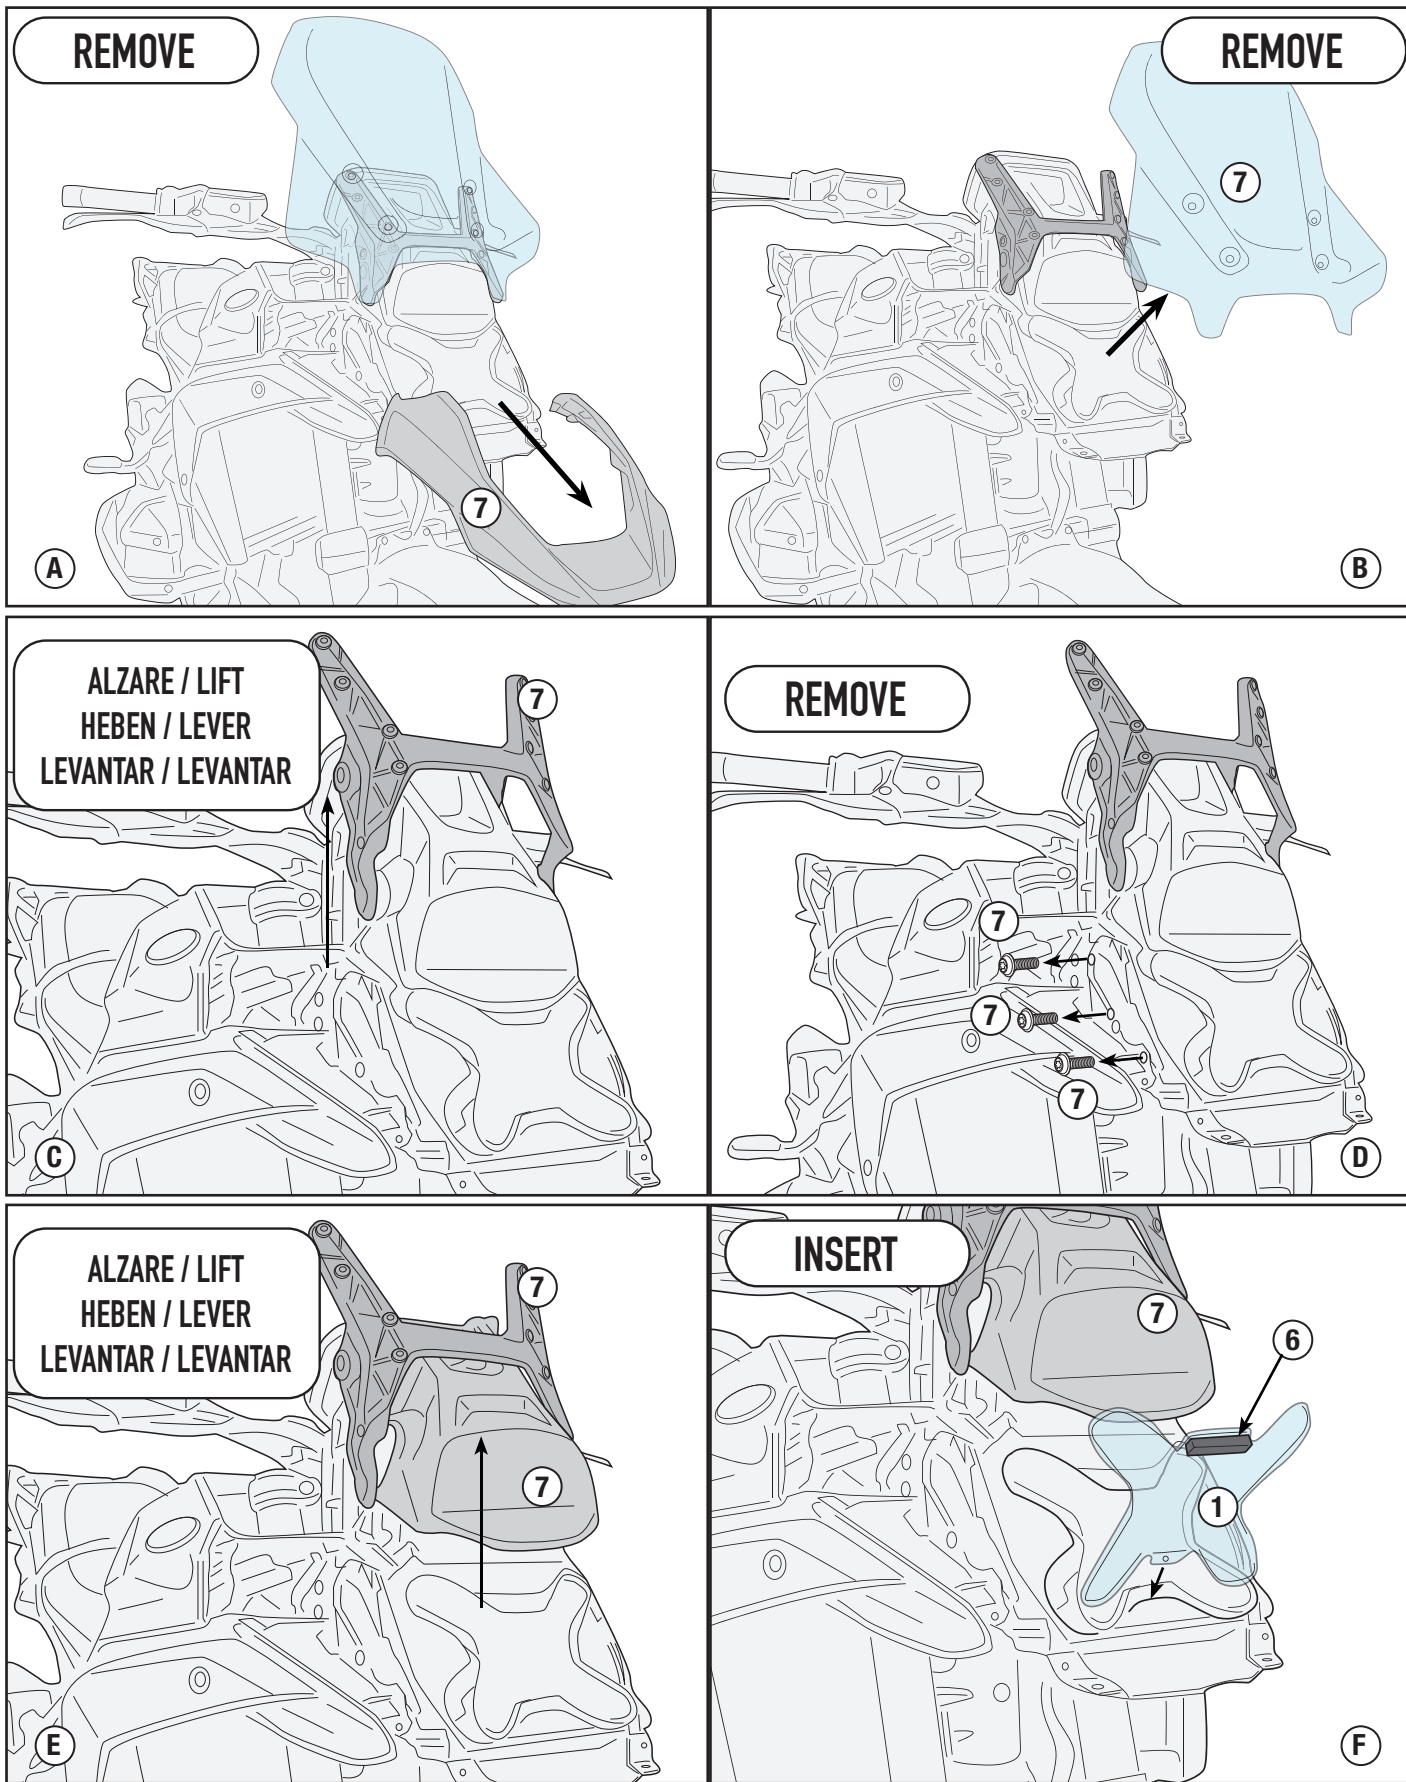

HLP5146ST- KHLP5146ST

PROTEZIONE FARO ANTERIORE SPECIFICO TRASPARENTE - FRONT HEADLIGHT PROTECTION TRANSPARENT - PROTECTION POUR PHARE AVANT INCOLORE -
SPEZIFISCHER MONTAGEKIT FÜR SPEZIFISCHES SCHEINWERFERSCHUTZ, TRANSPARENT - PROTECCIÓN DEL FARO DELANTERO TRANSPARENTE - PROTEÇÃO PARA
FAROL DIANTEIRO TRANSPARENTE

BMW R1300GS