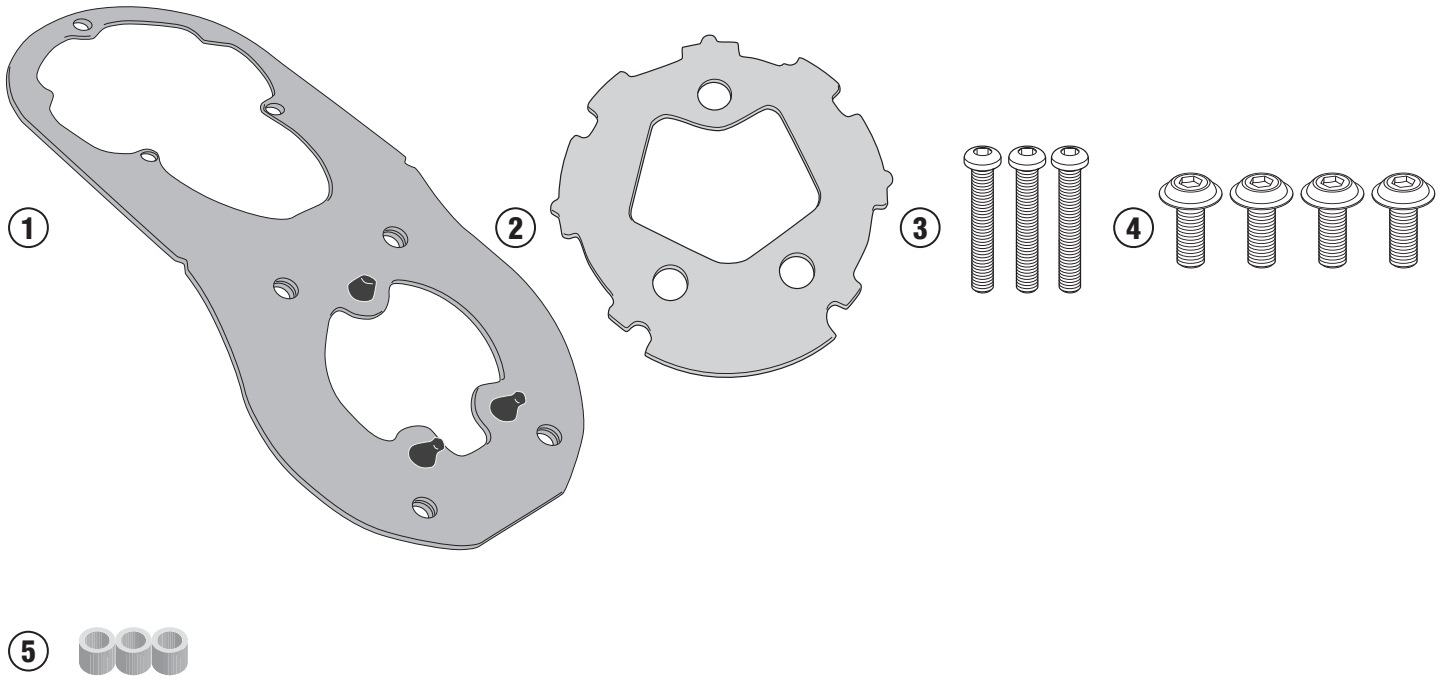

# BF38 – BF38K

## SPECIÁLIS TANKTÁSKA ADAPTER

N°	Leírás	Méret	Kód	Mennyiség
1	Rögzítő elem	-	GL3994V	1
2	Tartó	-	GL3995V	1
3	Csavar	TBEI M4x33	433TBEI	3
4	Csavar	TBEIFN M6X10	610TBEIFN	4
5	Távtartó	Ø7,5x6,5 5,2mm	C7,5L6,5F5,2T	3
6	Eredeti Alkatrészek	-	-	-
7	Alkatrészeket az Tanklock táska tartalmazza	-	-	-

## SPECIÁLIS TANKTÁSKA ADAPTER

## SPECIÁLIS TANKTÁSKA ADAPTER

**RÖGZÍT**