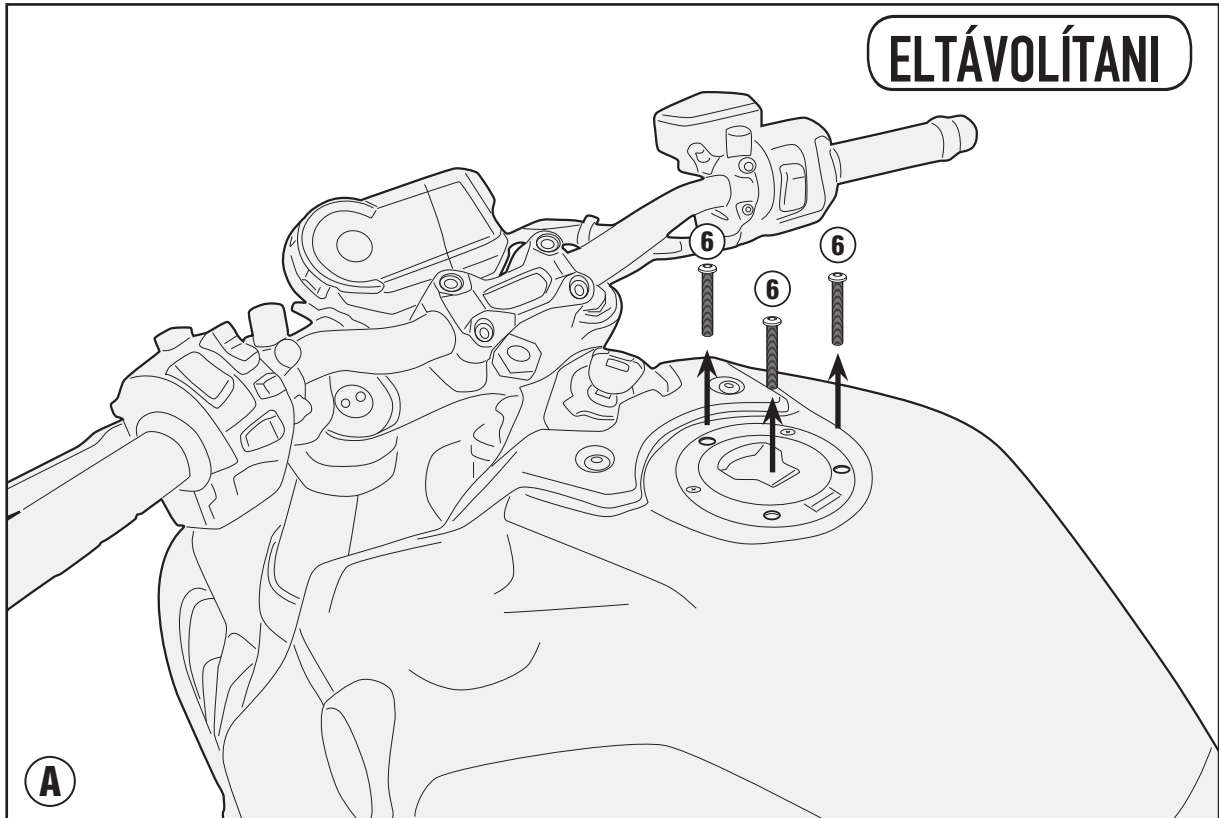

BF38 - BF38K

SPECIÁLIS TANKTÁSKA ADAPTER