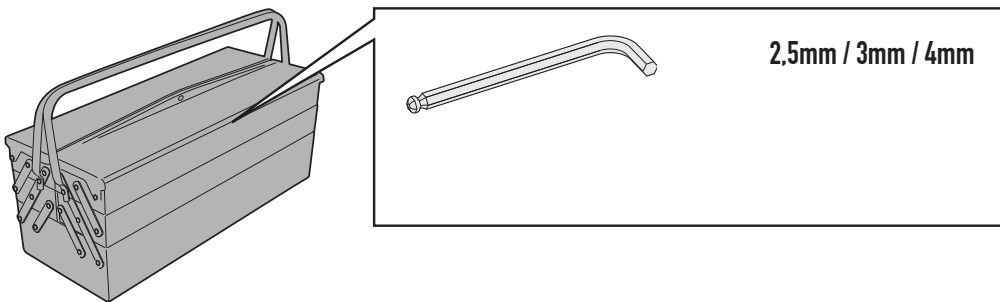

BF38 – BF38K

SPECIÁLIS TANKTÁSKA ADAPTER

N°	Leírás	Méret	Kód	Mennyiség
1	Rögzítő elem	-	GL3994V	1
2	Tartó	-	GL3995V	1
3	Csavar	TBEI M4x33	433TBEI	3
4	Csavar	TBEIFN M6X10	610TBEIFN	4
5	Távtartó	Ø7,5x6,5 5,2mm	C7,5L6,5F5,2T	3
6	Eredeti Alkatrészek	-	-	-
7	Alkatrészeket az Tanklock táska tartalmazza	-	-	-

BF38 - BF38K

SPECIÁLIS TANKTÁSKA ADAPTER