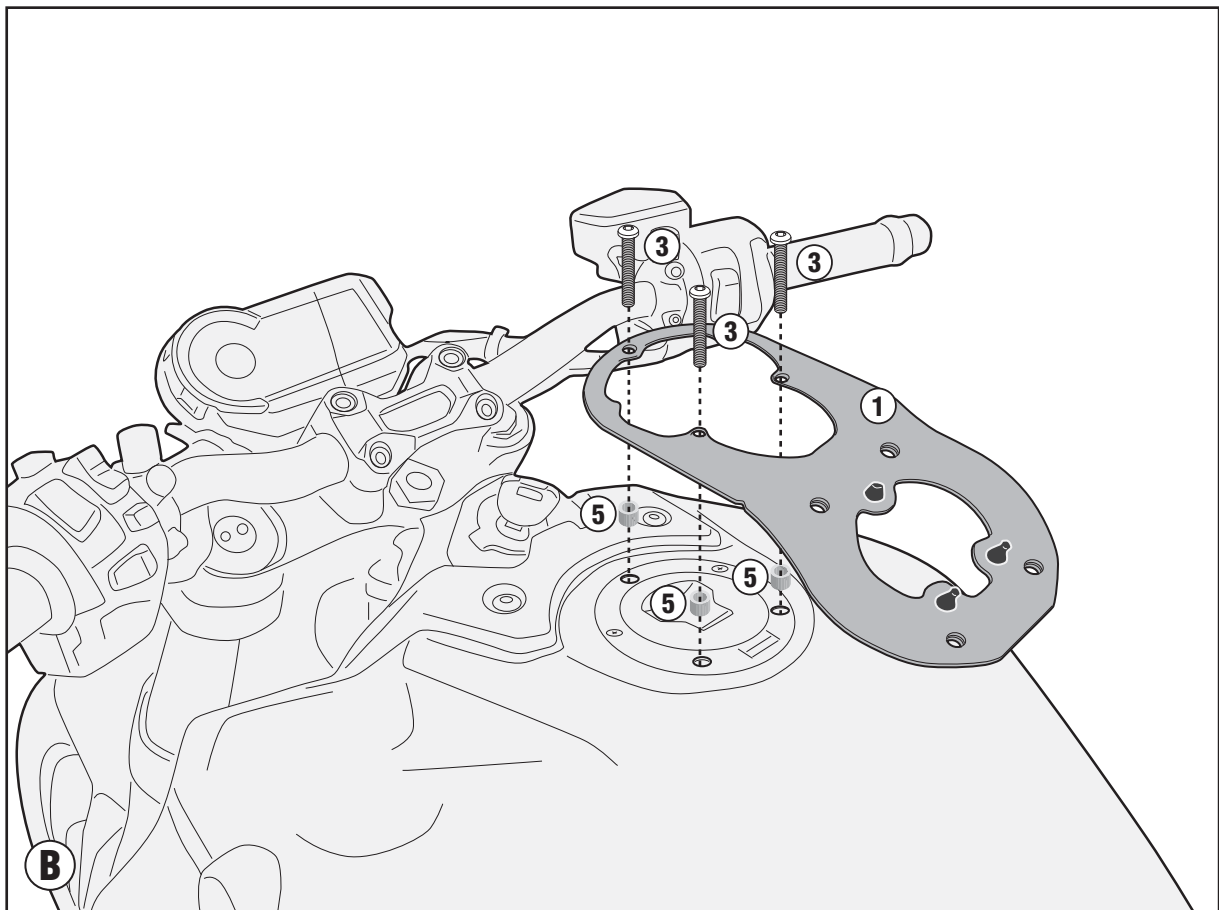

BF38 - BF38K

SPECIÁLIS TANKTÁSKA ADAPTER