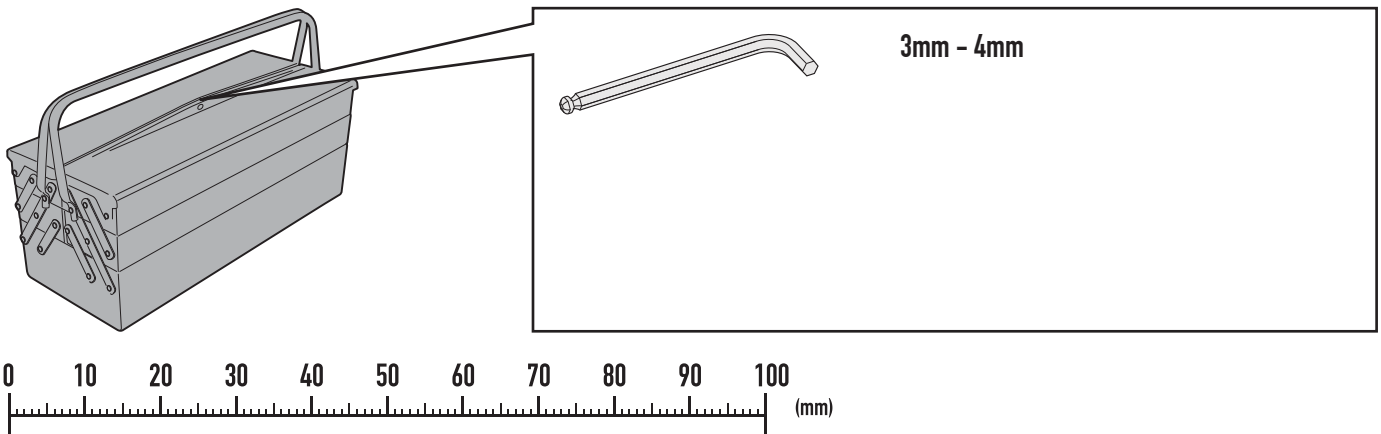

BF24

SPECIÁLIS TANKTÁSKA ADAPTER

N°	Leírás	Méret	Kód	Mennyiség
1	Adapter	-	ZT480F	-
2	Adapter	-	GL3104S	1
3	Adapter	-	GL3105	1
4	Csavar	TBEI M5x35	535TBEI	2
5	Csavar	TBEIFN M6x10	610TBEIFN	4
6	Távtartó	Ø16x3 6,5 mm	C16L3F6,5T	1
7	Távtartó	-	V900	2

BF24

SPECIÁLIS TANKTÁSKA ADAPTER