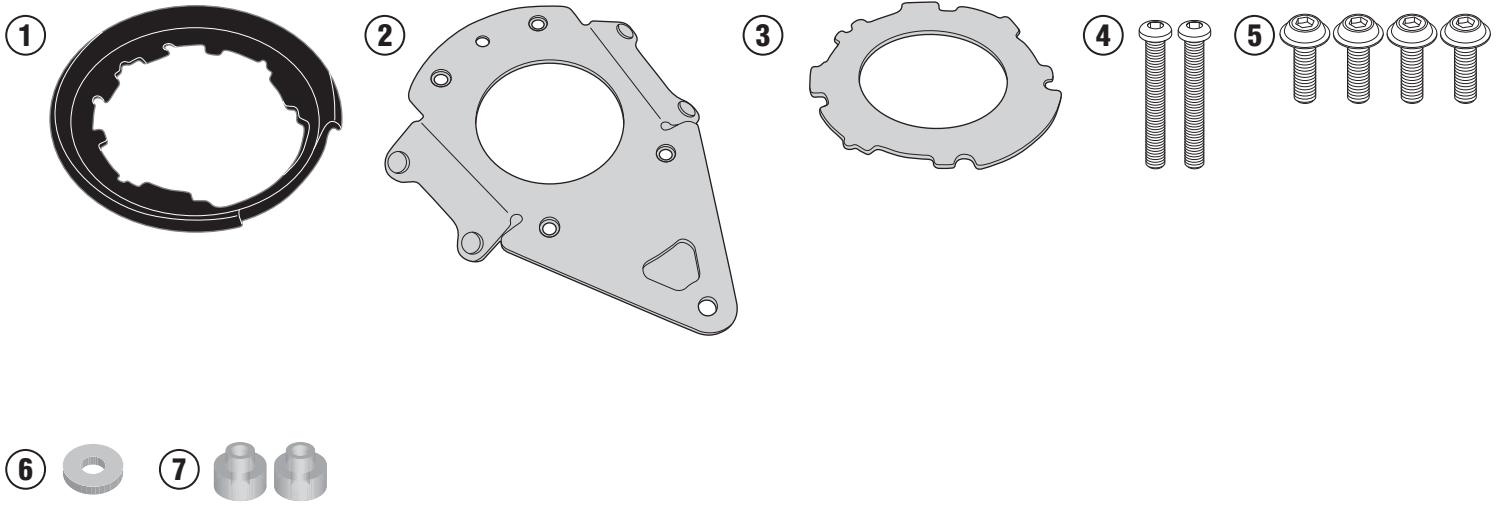

BF24

SPECIÁLIS TANKTÁSKA ADAPTER

N°	Leírás	Méret	Kód	Mennyiség
1	Adapter	-	ZT480F	-
2	Adapter	-	GL3104S	1
3	Adapter	-	GL3105	1
4	Csavar	TBEI M5x35	535TBEI	2
5	Csavar	TBEIFN M6x10	610TBEIFN	4
6	Távtartó	Ø16x3 6,5 mm	C16L3F6,5T	1
7	Távtartó	-	V900	2

BF24

SPECIÁLIS TANKTÁSKA ADAPTER

BF24

SPECIÁLIS TANKTÁSKA ADAPTER