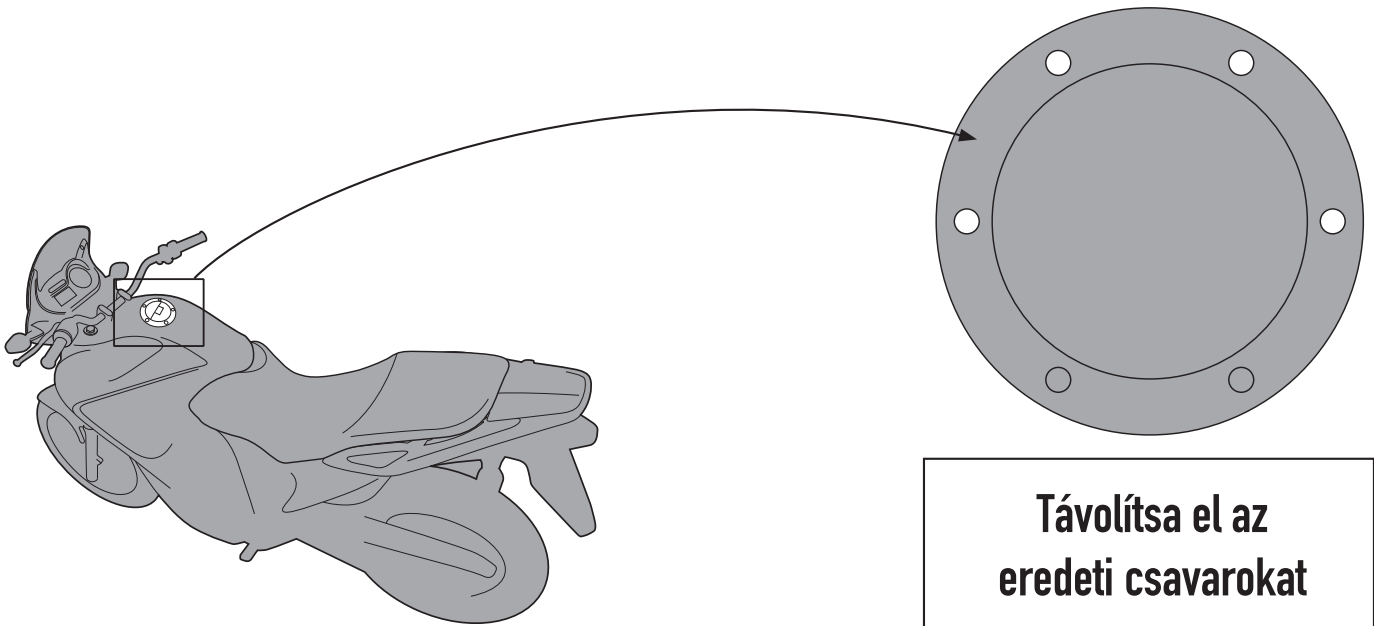

BF17

SPECIÁLIS TANKTÁSKA ADAPTER

N°	Leírás	Méret	Kód	Mennyiség	
1	Adapter	-	GL2000	1	
2	Adapter	-	Z3120	1	
3	Csavar	TBEI M5x40	540TBEI	4	

BF17

SPECIÁLIS TANKTÁSKA ADAPTER

BF17

SPECIÁLIS TANKTÁSKA ADAPTER

Távolítsa el az
eredeti csavarokat