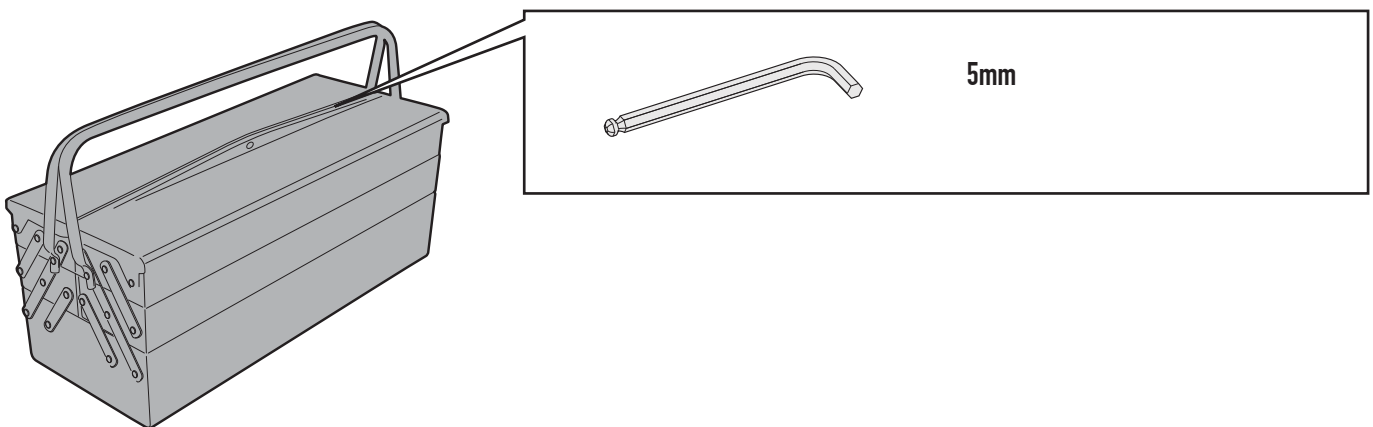

BF17

SPECIÁLIS TANKTÁSKA ADAPTER

N°	Leírás	Méret	Kód	Mennyiség	
1	Adapter	-	GL2000	1	
2	Adapter	-	Z3120	1	
3	Csavar	TBEI M5x40	540TBEI	4	

BF17

SPECIÁLIS TANKTÁSKA ADAPTER

BF17

SPECIÁLIS TANKTÁSKA ADAPTER

Távolítsa el az
eredeti csavarokat