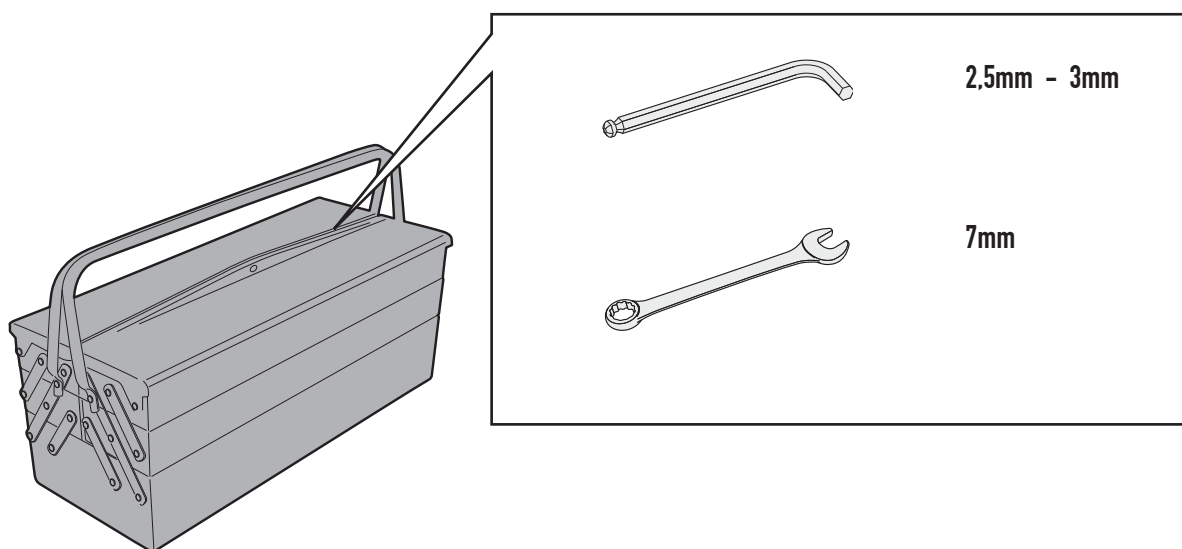

BF16

SPECIÁLIS TANKTÁSKA ADAPTER

N°	Leírás	Méret	Kód	Mennyiség	
1	Adapter	Sp. 2mm	GL1700	1	
2	Rögzítő elem	Sp. 2mm	GL2474	1	
3	Csavar	TBEI M5x20	520TBEI	4	
4	Csavar	TBEI M4x12 INOX	412TBEIX	3	
5	Távtartó	Ø12x4 6.5mm	C12L4F6,5T	4	
6	Alátét	Ø5	5RON	4	
7	Anya	Önzáró anya M4	4DADIAUB	3	
8	Adapter	-	ZT480F	-	
9	Eredeti Alkatrészek	-	-	-	-

BF16

SPECIÁLIS TANKTÁSKA ADAPTER