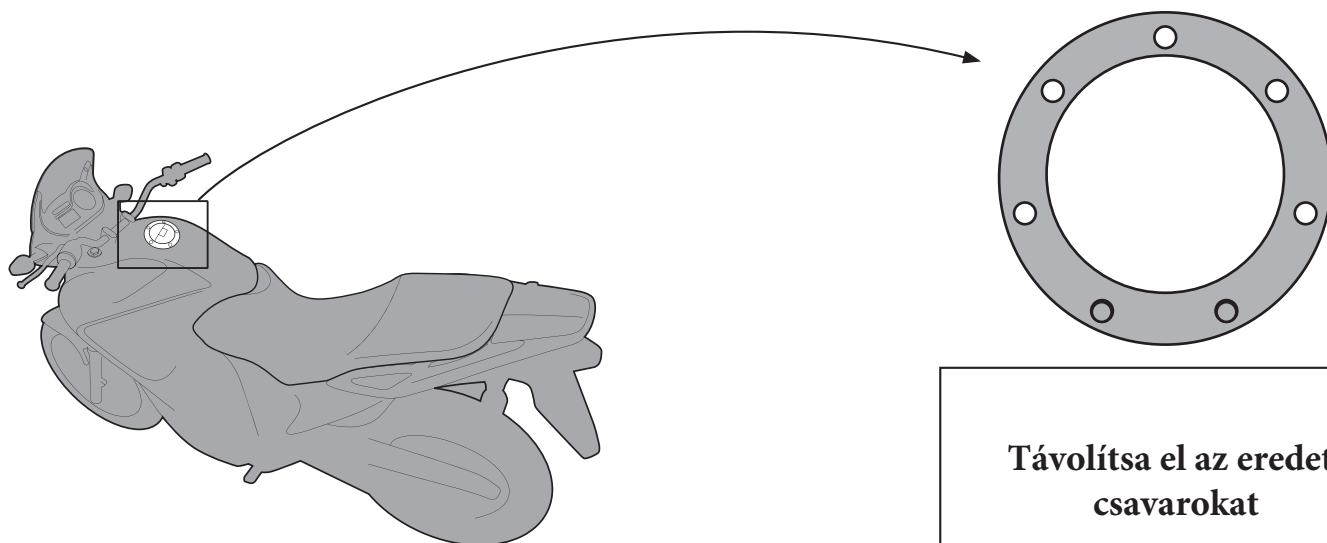

BF12 -BF12K

SPECIÁLIS TANKTASKA ADAPTER

**Távolítsa el az eredeti
csavarokat**