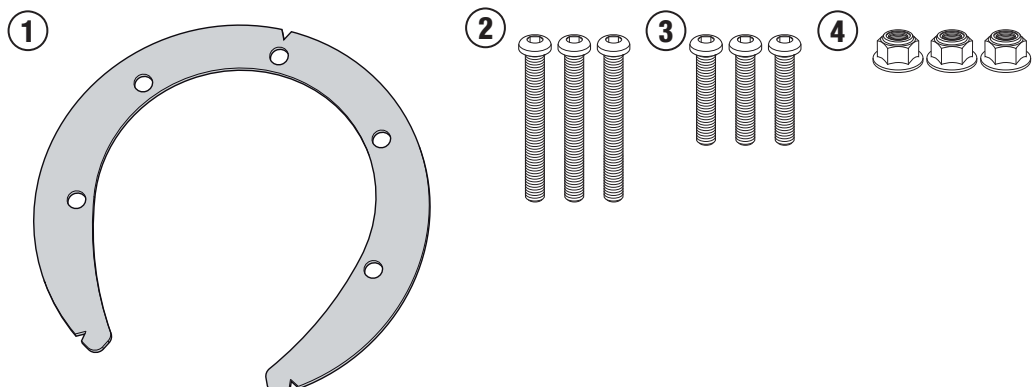

## SPECIÁLIS TANKTASKA ADAPTER

N°	Leírás	Méret	Kód	Mennyiség
1	Tanktáska adapter	-	GL2017	1
2	Csavar	TBEI M5x40	540TBEI	3
3	Csavar	TBEI M5x25	525TBEI	3
4	Anya	Önzáró anya M5	5DADIAFL	3
5	Alkatrészeket az Tanklock táska tartalmazza	-	ZT480F	-

## SPECIÁLIS TANKTASKA ADAPTER

ÚJ TÍPUS

RÉGI TÍPUS

3mm