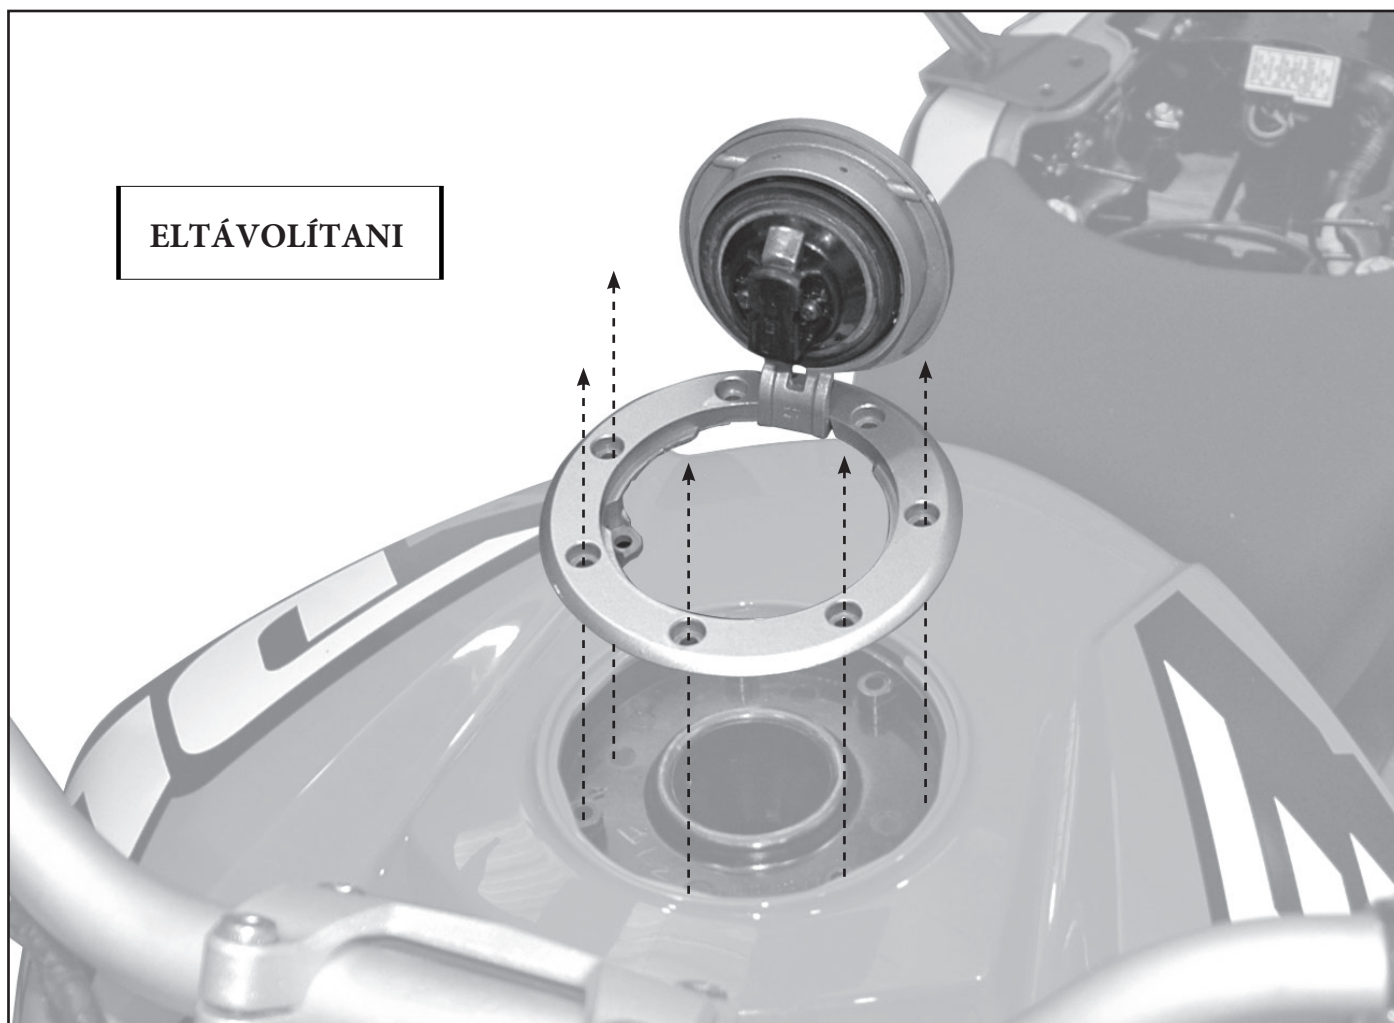

ELTÁVOLÍTANI