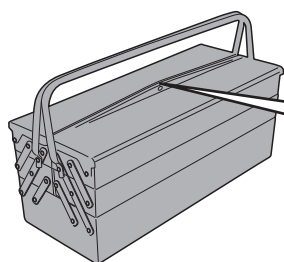

## SPECIÁLIS TANKTASKA ADAPTER

N°	Leírás	Méret	Kód	Mennyiség
1	Tanktáska adapter	-	GL2017	1
2	Csavar	TBEI M5x40	540TBEI	3
3	Csavar	TBEI M5x25	525TBEI	3
4	Anya	Önzáró anya M5	5DADIAFL	3
5	Alkatrészeket az Tanklock táska tartalmazza	-	ZT480F	-

## SPECIÁLIS TANKTASKA ADAPTER

ÚJ TÍPUS

RÉGI TÍPUS

3mm