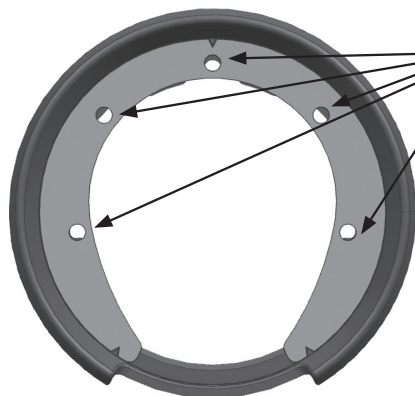

## SPECIÁLIS TANKTASKA ADAPTER

N°	Leírás	Méret	Kód	Mennyiség
1	Tanktáska adapter	-	GL2017	1
2	Csavar	TBEI M5x40	540TBEI	3
3	Csavar	TBEI M5x25	525TBEI	3
4	Anya	Önzáró anya M5	5DADIAFL	3
5	Alkatrészeket az Tanklock táska tartalmazza	-	ZT480F	-

## SPECIÁLIS TANKTASKA ADAPTER

ÚJ TÍPUS

RÉGI TÍPUS

3mm