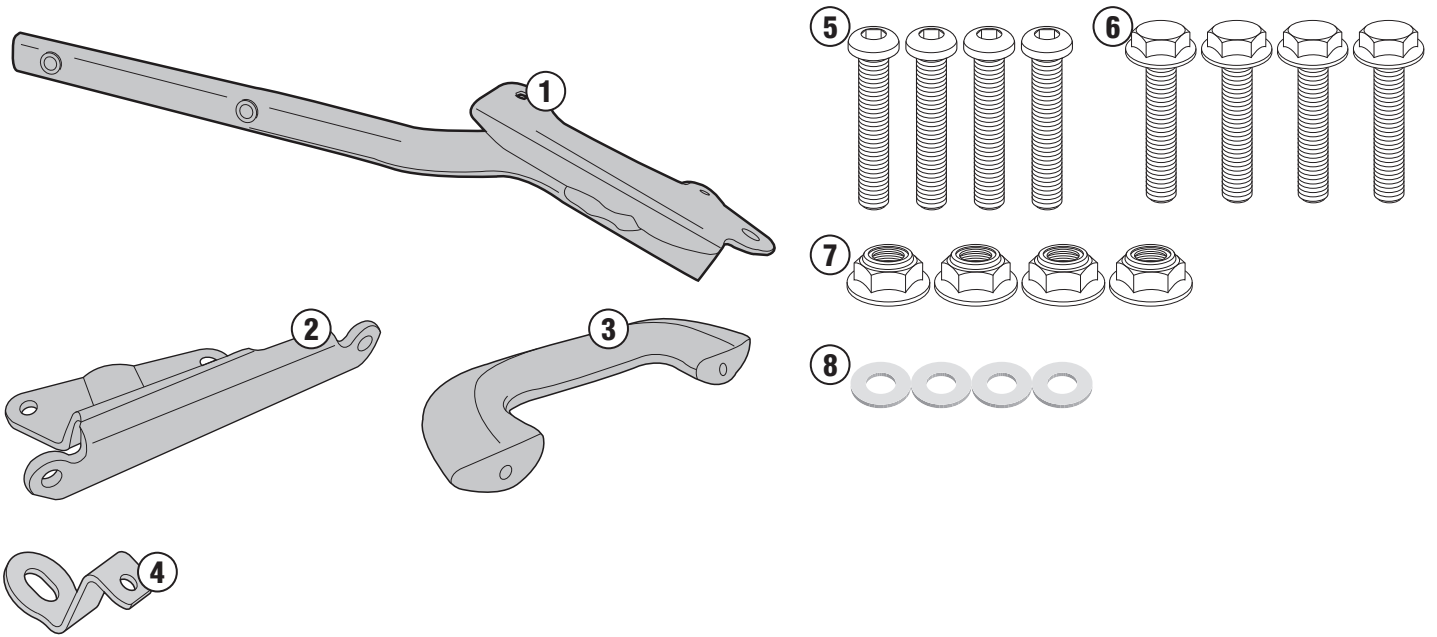

1132FZ - KZ1132

SPECIFIKUS MONORACK

HONDA VFR800F (2014)

| N° | Descrizione | Caratteristiche | Codice | Quantità |
|----|-----------------------------------|-----------------|-------------------------|----------|
| 1 | MONORACK KAR | - | 1132FZSXS 1132FZDXSV | 2 |
| 2 | RÖGZÍTŐELEM | 5mm | 1683DXV 1683SXV | 2 |
| 3 | KAPASZKODÓ | - | Z2092DX Z2092SX | 2 |
| 4 | RÖGZÍTŐELEM | 2mm | GL1722PV | 2 |
| 5 | CSAVAR | M8x35 | 835TBEI | 4 |
| 6 | CSAVAR | M8x30 | 830TECF | 4 |
| 7 | ANYA | M8 | 8DADIFN | 4 |
| 8 | ALÁTÉT | Ø8 INOX | 805RONX | 4 |
| 9 | EREDETI ALKATRÉSZEK | - | - | - |
| 10 | A PLATNIHOZ MELLÉKELT ALKATRÉSZEK | - | - | - |

1132FZ - KZ1132

SZERELÉSI ÚTMUTATÓ

HONDA VFR800F (2014)

1132FZ - KZ1132

SPECIFIKUS MONORACK

HONDA

VFR800F

(2014)

1132FZ - KZ1132

SZERELÉSI ÚTMUTATÓ

HONDA VFR800F (2014)