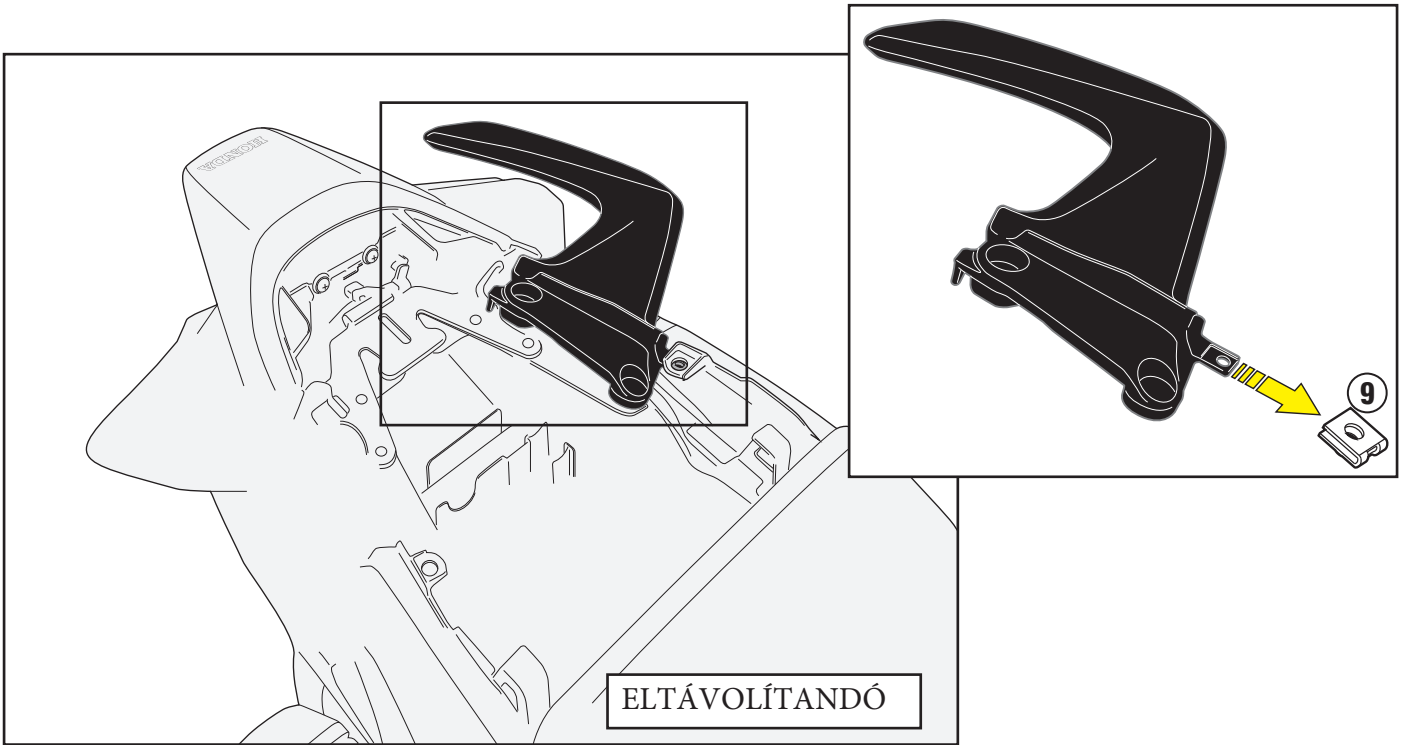

1132FZ - KZ1132

SZERELÉSI ÚTMUTATÓ

HONDA VFR800F (2014)

1132FZ - KZ1132

SPECIFIKUS MONORACK

HONDA

VFR800F

(2014)