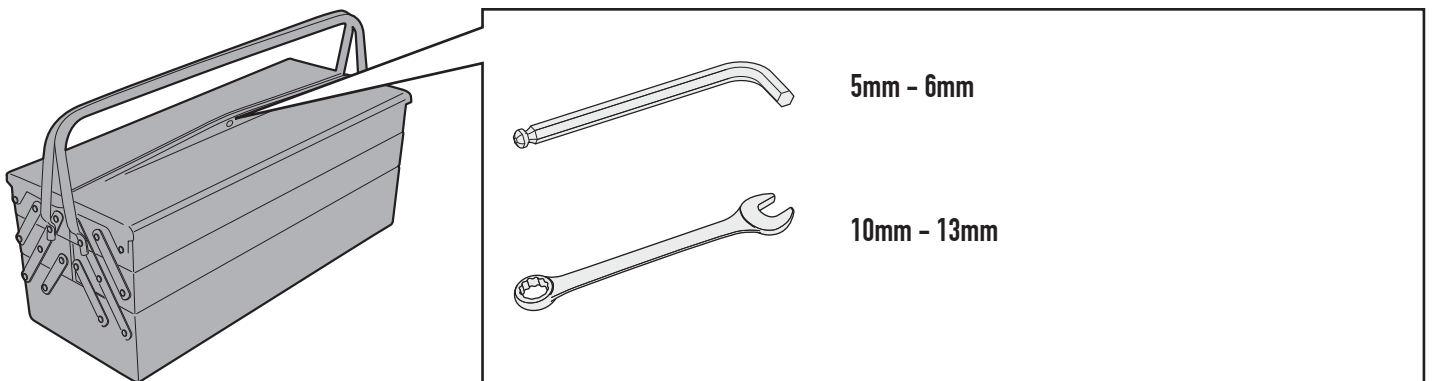

1132FZ - KZ1132

SPECIFIKUS MONORACK

HONDA VFR800F (2014)

N°	Descrizione	Caratteristiche	Codice	Quantità
1	MONORACK KAR	-	1132FZSXS 1132FZDXSV	2
2	RÖGZÍTŐELEM	5mm	1683DXV 1683SXV	2
3	KAPASZKODÓ	-	Z2092DX Z2092SX	2
4	RÖGZÍTŐELEM	2mm	GL1722PV	2
5	CSAVAR	M8x35	835TBEI	4
6	CSAVAR	M8x30	830TECF	4
7	ANYA	M8	8DADIFN	4
8	ALÁTÉT	Ø8 INOX	805RONX	4
9	EREDETI ALKATRÉSZEK	-	-	-
10	A PLATNIHOZ MELLÉKELT ALKATRÉSZEK	-	-	-

1132FZ - KZ1132

SZERELÉSI ÚTMUTATÓ

HONDA VFR800F (2014)