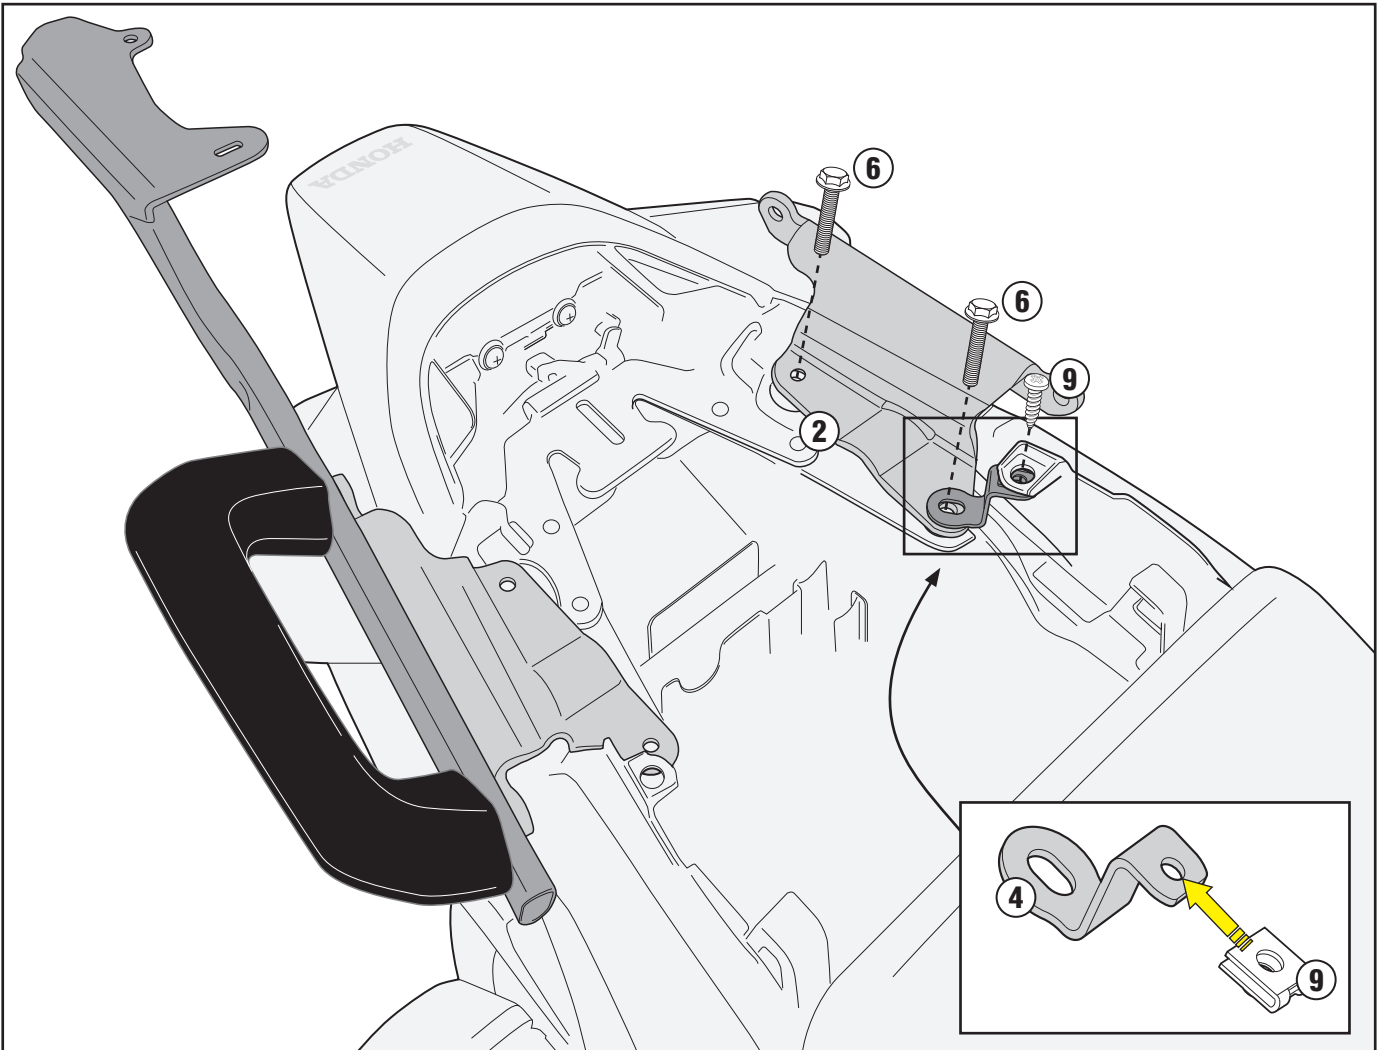

1132FZ - KZ1132

SZERELÉSI ÚTMUTATÓ

HONDA VFR800F (2014)

1132FZ - KZ1132

SPECIFIKUS MONORACK

HONDA

VFR800F

(2014)