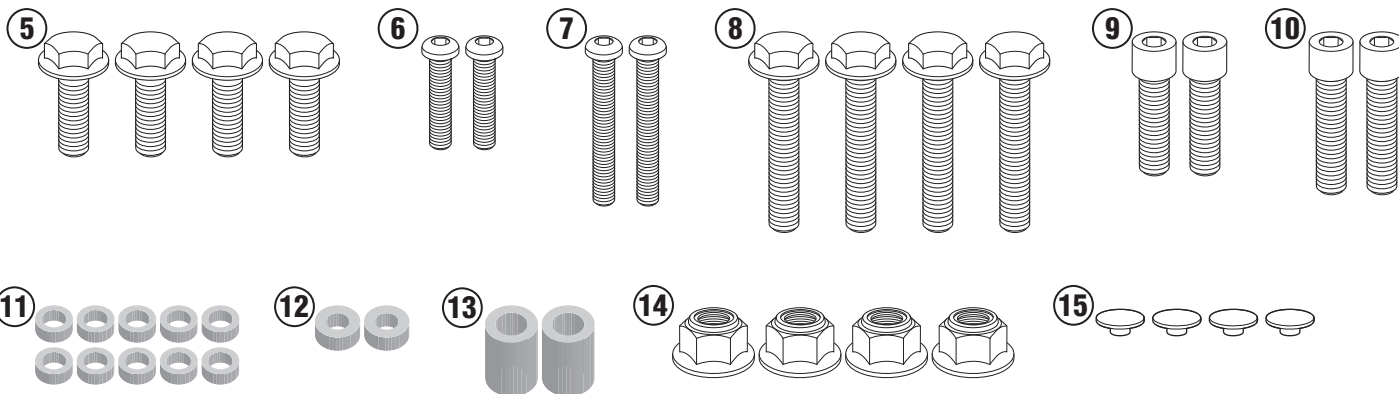

1131FZ - KZ1131

SPECIFIKUS MONORACK

HONDA CTX 700N DCT (2014)

N°	MEGNEVEZÉS	MÉRET	KÓD	MENNYISÉG
1	MONORACK KAR	-	1131FZDXS 1131FZSXS	2
2	RÖGZÍTŐELEM	-	GL2689	2
3	RÖGZÍTŐELEM	-	GL2690	2
4	RÖGZÍTŐELEM	3mm	GL2691	2
5	CSAVAR	M8x16	816TEF	4
6	CSAVAR	M6x25	625TBEI	2
7	CSAVAR	M6x40	640TBEI	2
8	CSAVAR	M8x35	835TEF	4
9	CSAVAR	M8x20	820TCEI	2
10	CSAVAR	M8x25	825TCEI	2
11	TÁVTARTÓ	Ø10x4 6mm	C10L4F6T	10
12	TÁVTARTÓ	Ø12x5 6,2mm	C12L5F6,2T	2
13	TÁVTARTÓ	Ø14x20 8,5mm	C14L20F8,5T	2
14	ANYA	M8	8DADIAFLN	4
15	CSAVAR SAPKA	-	Z801	4
16	EREDETI ALKATRÉSZEK	-	-	-
17	A PLATNIHOZ MELLÉKELT ALKATRÉSZEK	-	-	-

1131FZ - KZ1131

SPECIFIKUS MONORACK

HONDA CTX 700N DCT (2014)