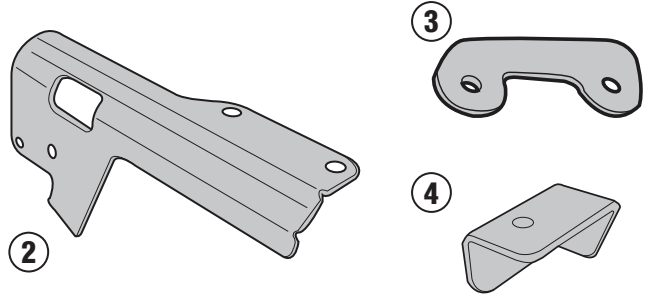

1131FZ - KZ1131

SPECIFIKUS MONORACK

HONDA CTX 700N DCT (2014)

N°	MEGNEVEZÉS	MÉRET	KÓD	MENNYISÉG
1	MONORACK KAR	-	1131FZDXS 1131FZSXS	2
2	RÖGZÍTŐELEM	-	GL2689	2
3	RÖGZÍTŐELEM	-	GL2690	2
4	RÖGZÍTŐELEM	3mm	GL2691	2
5	CSAVAR	M8x16	816TEF	4
6	CSAVAR	M6x25	625TBEI	2
7	CSAVAR	M6x40	640TBEI	2
8	CSAVAR	M8x35	835TEF	4
9	CSAVAR	M8x20	820TCEI	2
10	CSAVAR	M8x25	825TCEI	2
11	TÁVTARTÓ	Ø10x4 6mm	C10L4F6T	10
12	TÁVTARTÓ	Ø12x5 6,2mm	C12L5F6,2T	2
13	TÁVTARTÓ	Ø14x20 8,5mm	C14L20F8,5T	2
14	ANYA	M8	8DADIAFLN	4
15	CSAVAR SAPKA	-	Z801	4
16	EREDETI ALKATRÉSZEK	-	-	-
17	A PLATNIHOZ MELLÉKELT ALKATRÉSZEK	-	-	-

1131FZ - KZ1131

SPECIFIKUS MONORACK

HONDA CTX 700N DCT (2014)